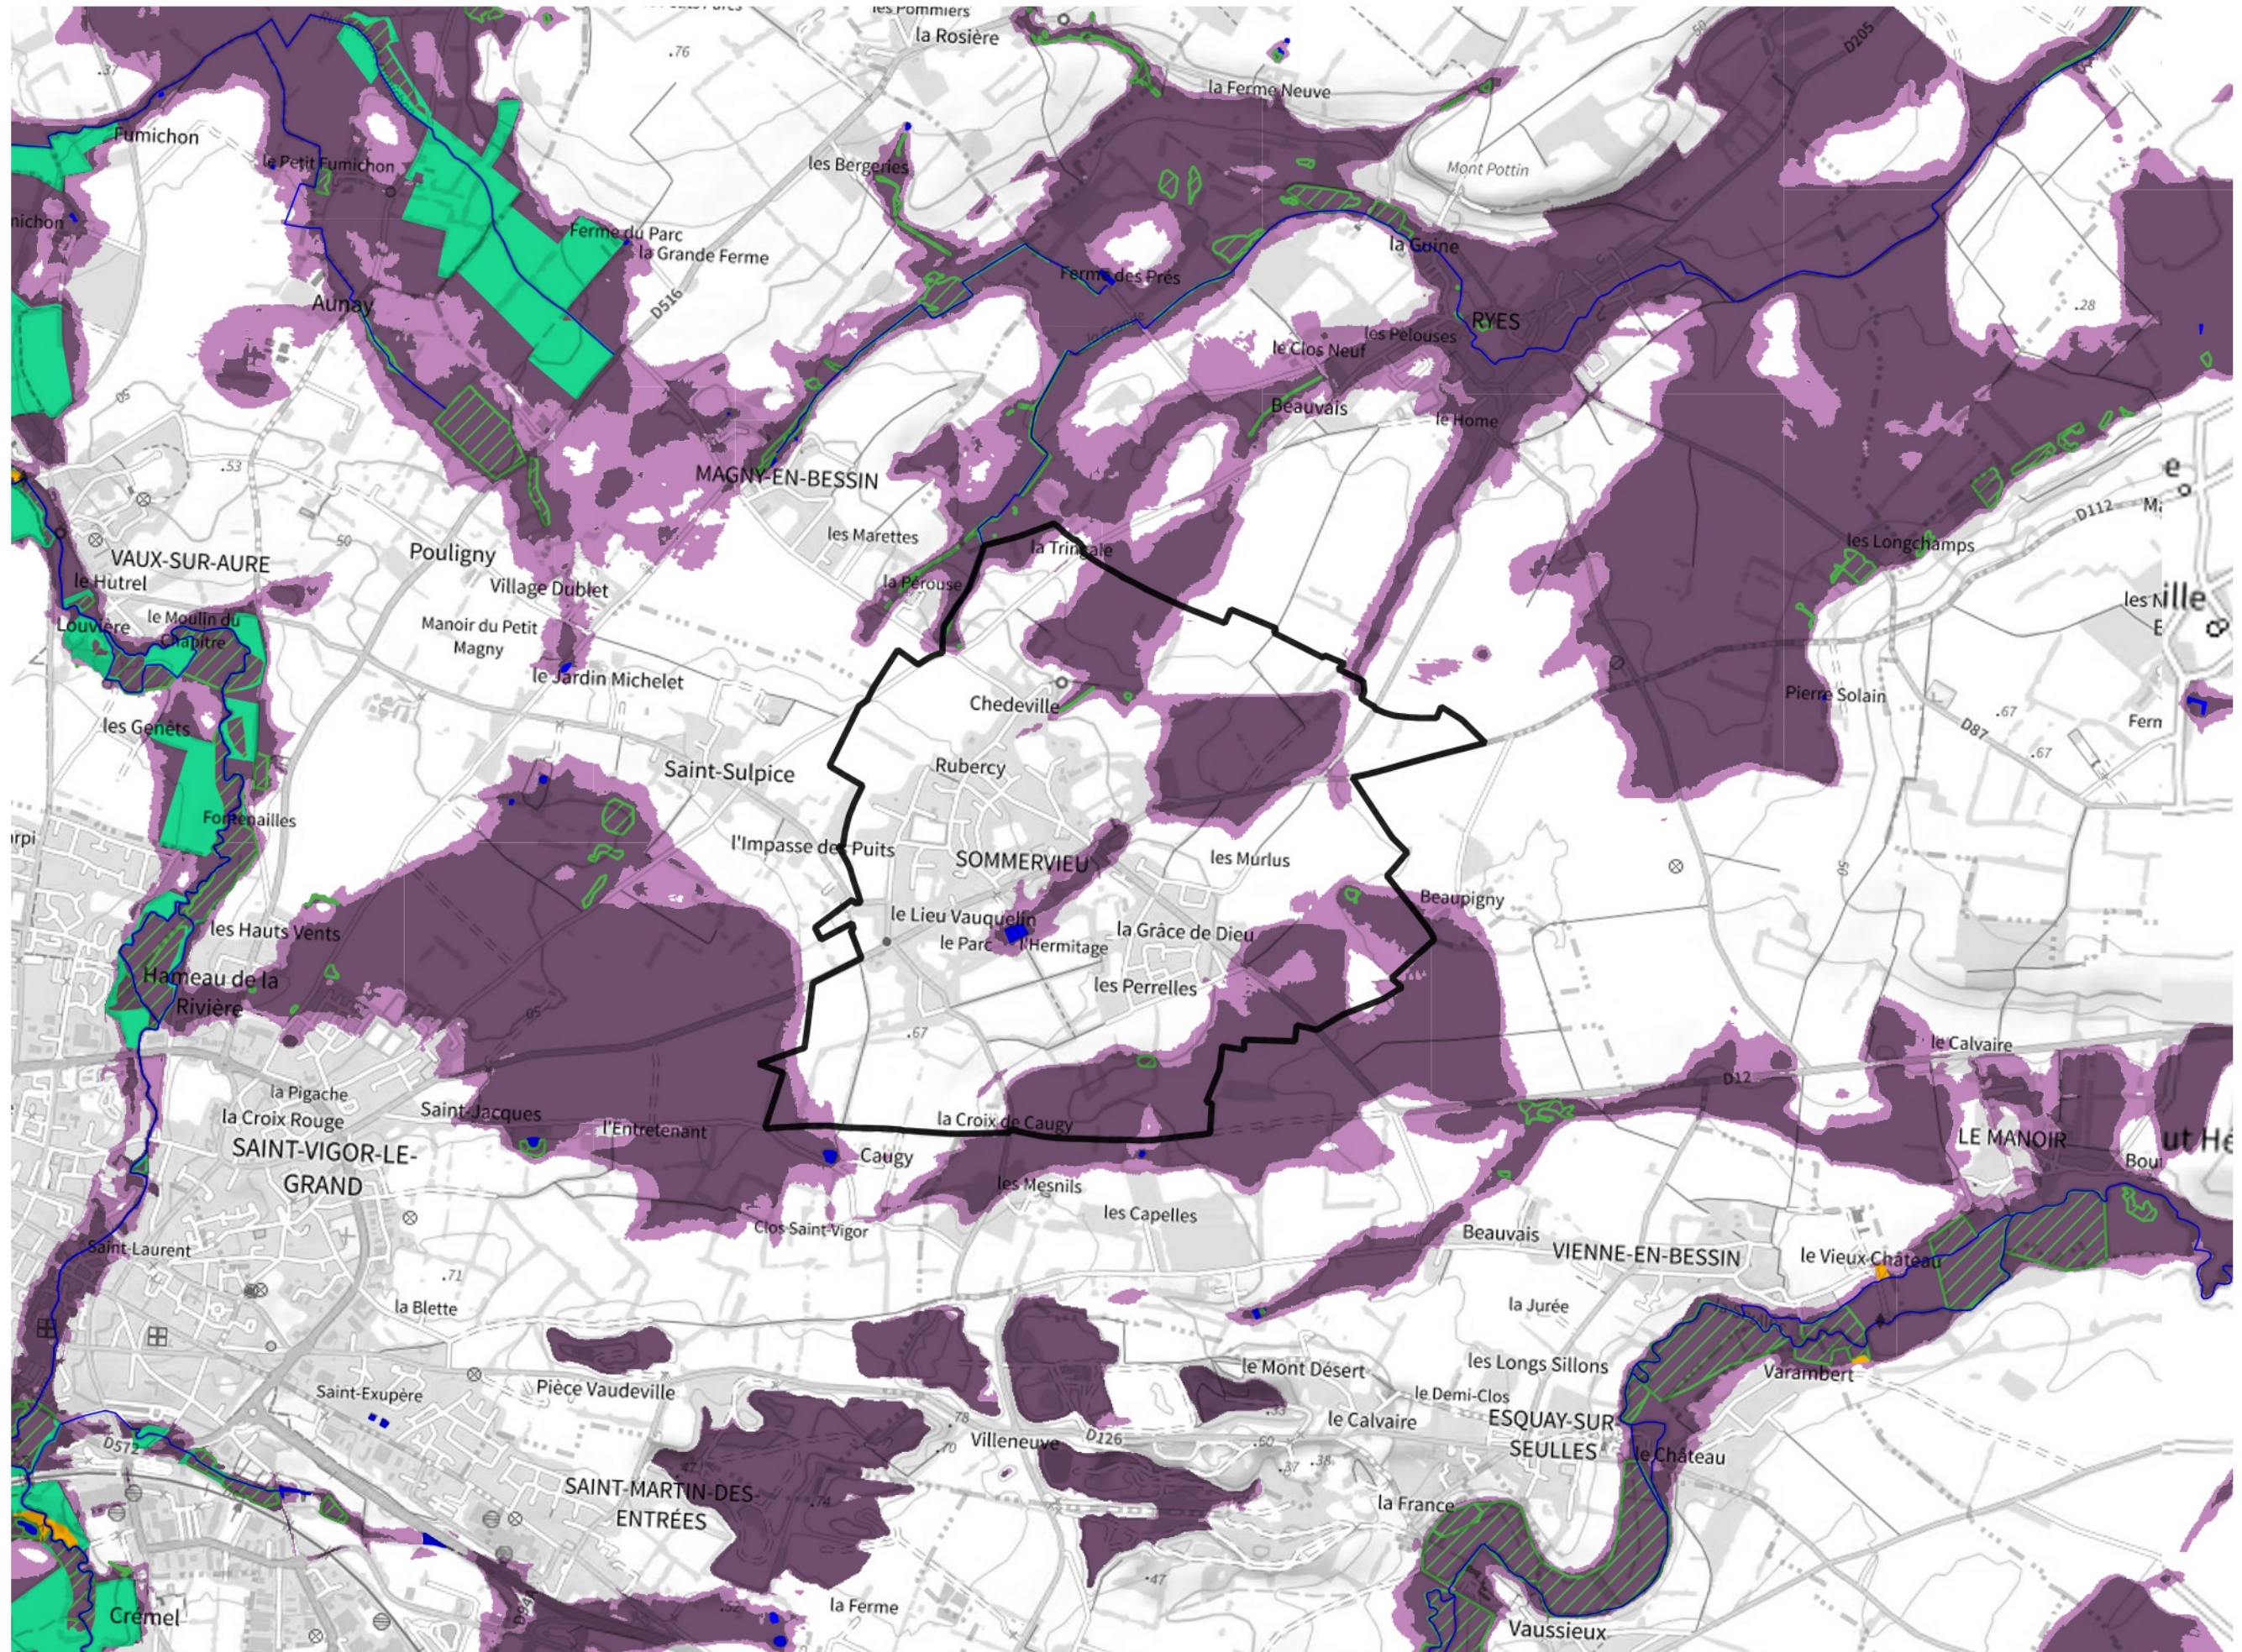

Inventaire régional des Zones Humides (ZH) et des Milieux Prédiposés à la Présence de Zones Humides (MPPZH) Sommervieu (14676)

- Zones humides**
- Inventaire terrain ou réglementaire
 - Autres (Photo-interprétation, non défini)
 - Zones humides dégradées
 - Milieux fortement prédisposés à la présence de zones humides
 - Milieux faiblement prédisposés à la présence de zones humides
 - Mares, étangs, lacs
 - Cours d'eau
 - Limite communale

Cette carte représente une mise à jour sur cette commune. Elle ne doit pas être utilisée pour les communes voisines.

[Il est fortement conseillé de se reporter à la notice avant l'interprétation de cette page](#)

0 250 500 m

Sources :
- IGN - Plan v2
- IGN - AdminExpress
- IGN - BD Topo
- DREAL Normandie

Production :
DREAL Normandie
le 24/07/2024