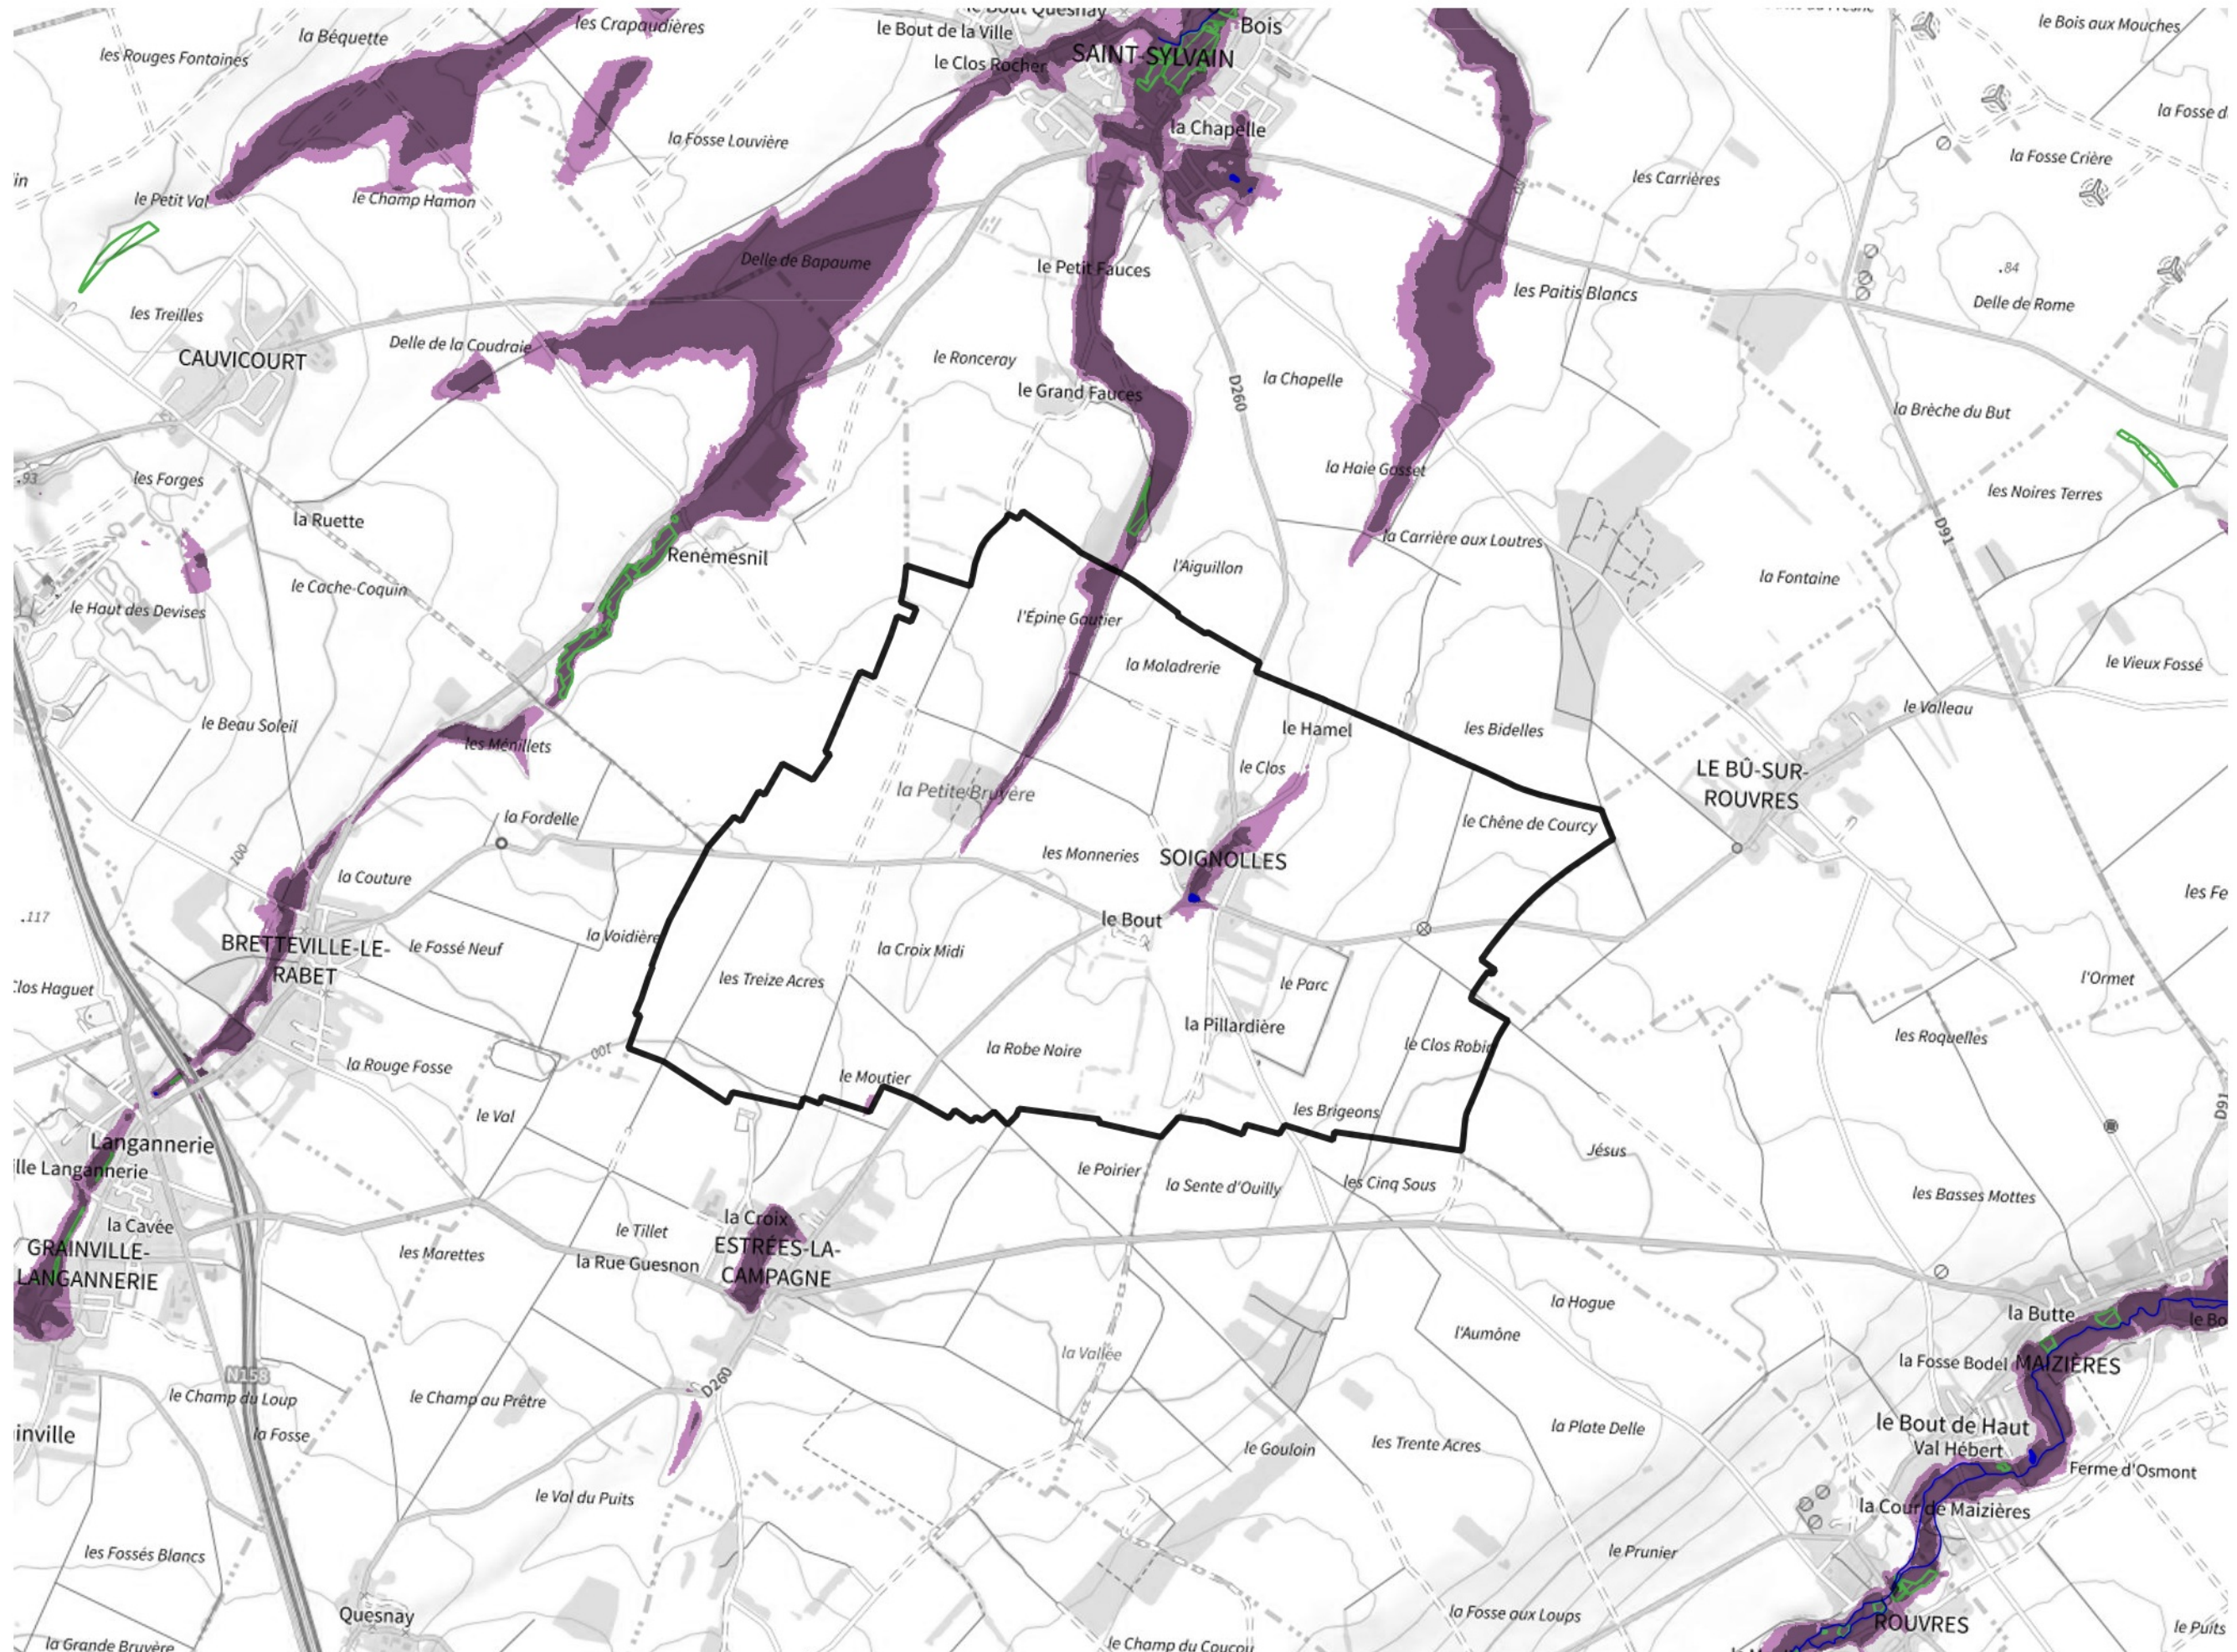

Inventaire régional des Zones Humides (ZH) et des Milieux Prédiposés à la Présence de Zones Humides (MPPZH) Soignolles (14674)

- Zones humides**
- Inventaire terrain ou réglementaire
 - Autres (Photo-interprétation, non défini)
 - Zones humides dégradées
 - Milieux fortement prédisposés à la présence de zones humides
 - Milieux faiblement prédisposés à la présence de zones humides
 - Mares, étangs, lacs
 - Cours d'eau
 - Limite communale

Cette carte représente une mise à jour sur cette commune. Elle ne doit pas être utilisée pour les communes voisines.

[Il est fortement conseillé de se reporter à la notice avant l'interprétation de cette page](#)

0 250 500 m

Sources :
- IGN - Plan v2
- IGN - AdminExpress
- IGN - BD Topo
- DREAL Normandie

Production :
DREAL Normandie
le 24/07/2024