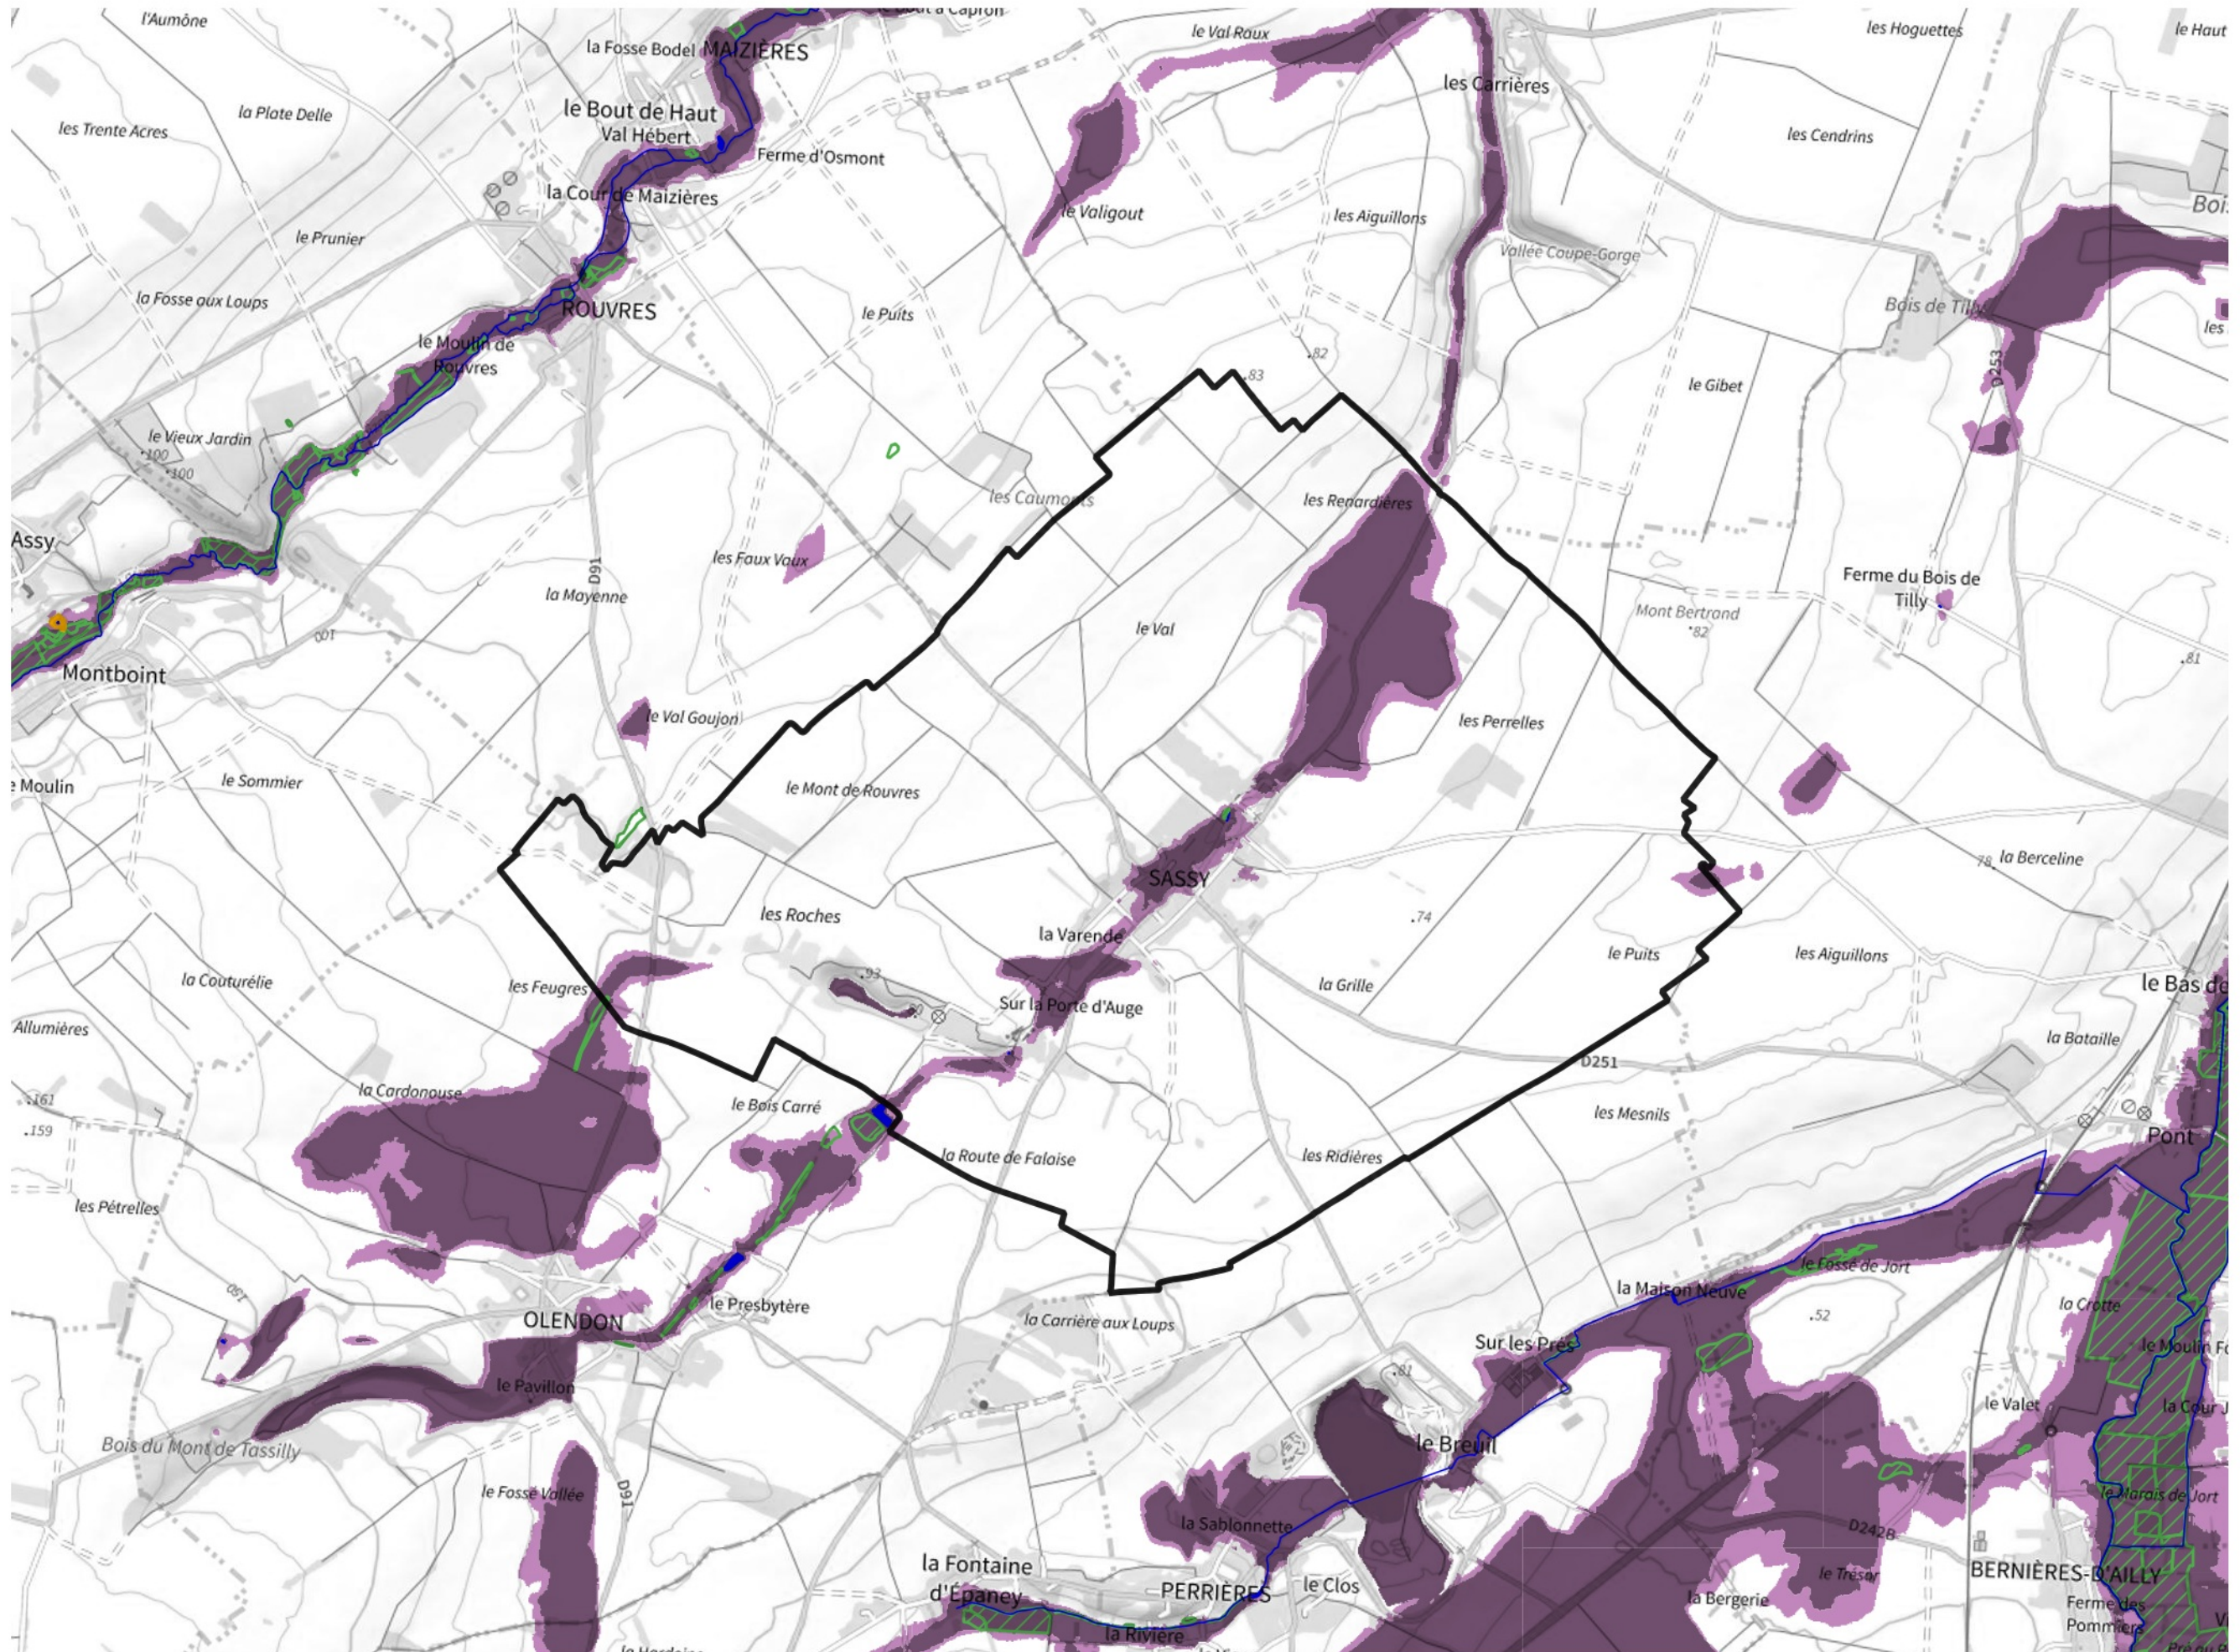

Inventaire régional des Zones Humides (ZH) et des Milieux Prédiposés à la Présence de Zones Humides (MPPZH) Sassy (14669)

- Zones humides**
- Inventaire terrain ou réglementaire
 - Autres (Photo-interprétation, non défini)
 - Zones humides dégradées
 - Milieux fortement prédisposés à la présence de zones humides
 - Milieux faiblement prédisposés à la présence de zones humides
 - Mares, étangs, lacs
 - Cours d'eau
 - Limite communale

Cette carte représente une mise à jour sur cette commune. Elle ne doit pas être utilisée pour les communes voisines.

[Il est fortement conseillé de se reporter à la notice avant l'interprétation de cette page](#)

0 250 500 m

Sources :
- IGN - Plan v2
- IGN - AdminExpress
- IGN - BD Topo
- DREAL Normandie

Production :
DREAL Normandie
le 24/07/2024