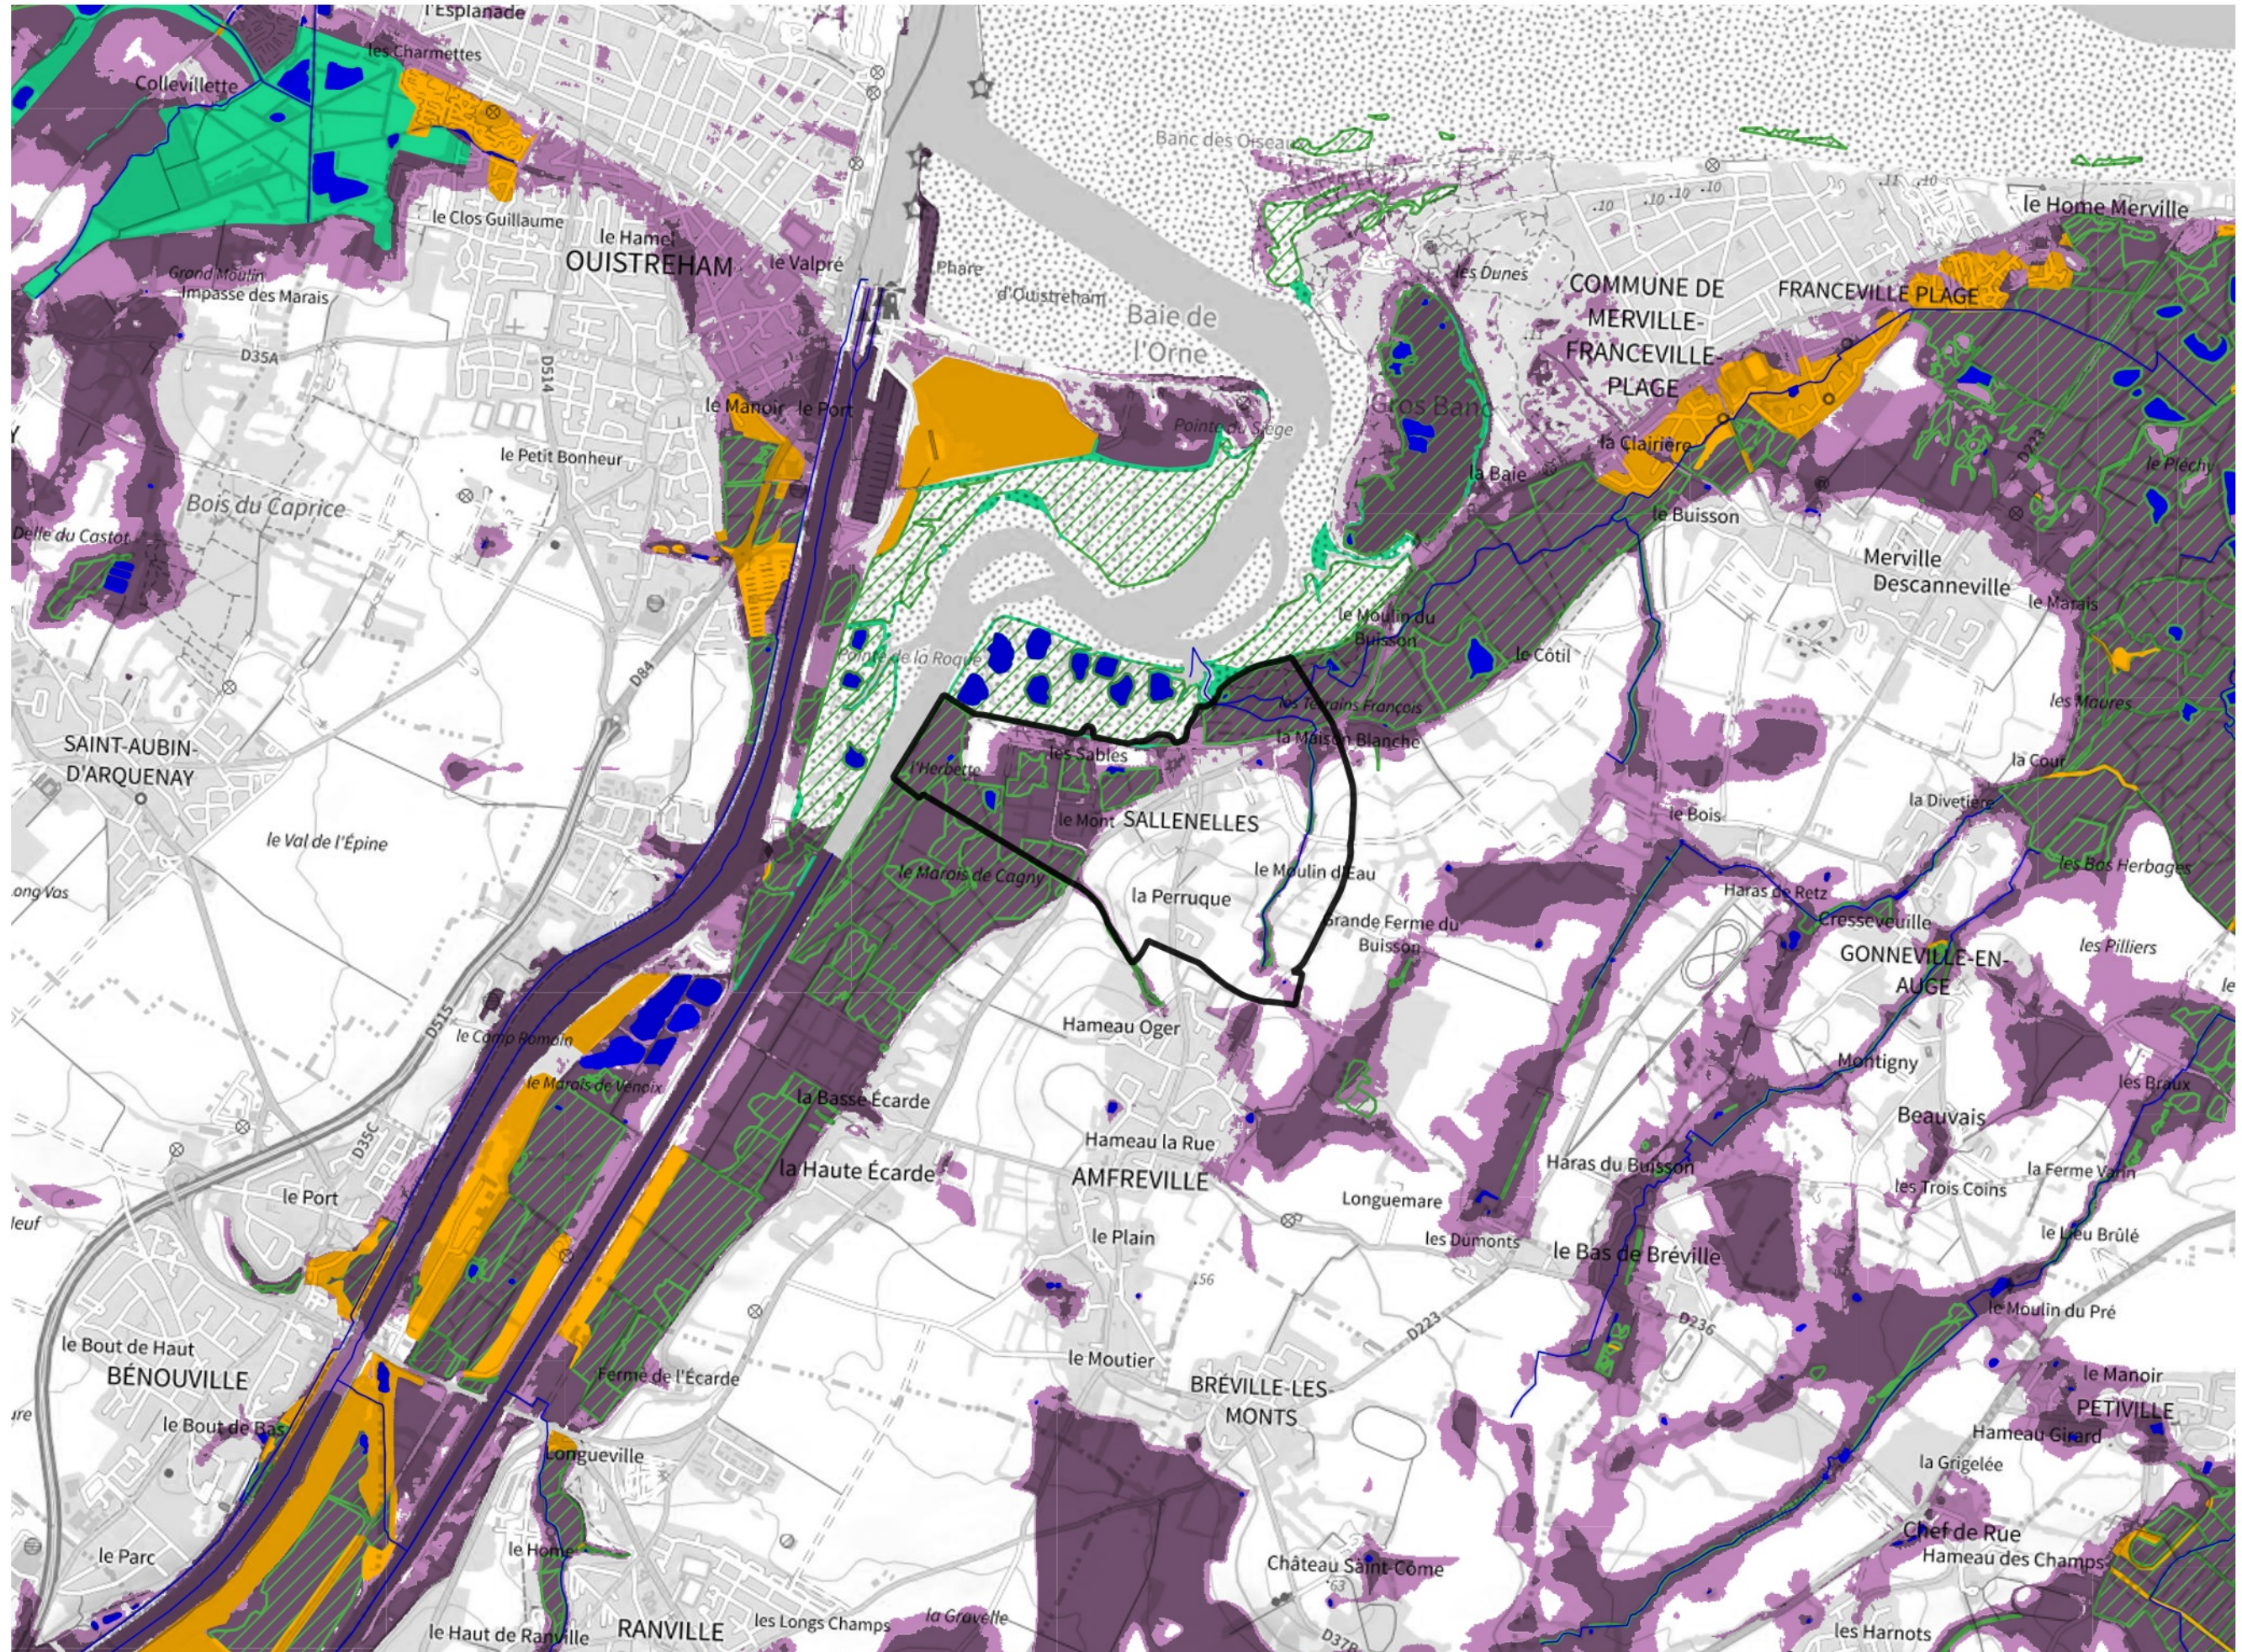

Inventaire régional des Zones Humides (ZH) et des Milieux Prédiposés à la Présence de Zones Humides (MPPZH) Sallenelles (14665)

- Zones humides**
- Inventaire terrain ou réglementaire
 - Autres (Photo-interprétation, non défini)
 - Zones humides dégradées
 - Milieux fortement prédisposés à la présence de zones humides
 - Milieux faiblement prédisposés à la présence de zones humides
 - Mares, étangs, lacs
 - Cours d'eau
 - Limite communale

Cette carte représente une mise à jour sur cette commune. Elle ne doit pas être utilisée pour les communes voisines.

[Il est fortement conseillé de se reporter à la notice avant l'interprétation de cette page](#)

0 250 500 m

Sources :
- IGN - Plan v2
- IGN - AdminExpress
- IGN - BD Topo
- DREAL Normandie

Production :
DREAL Normandie
le 24/07/2024