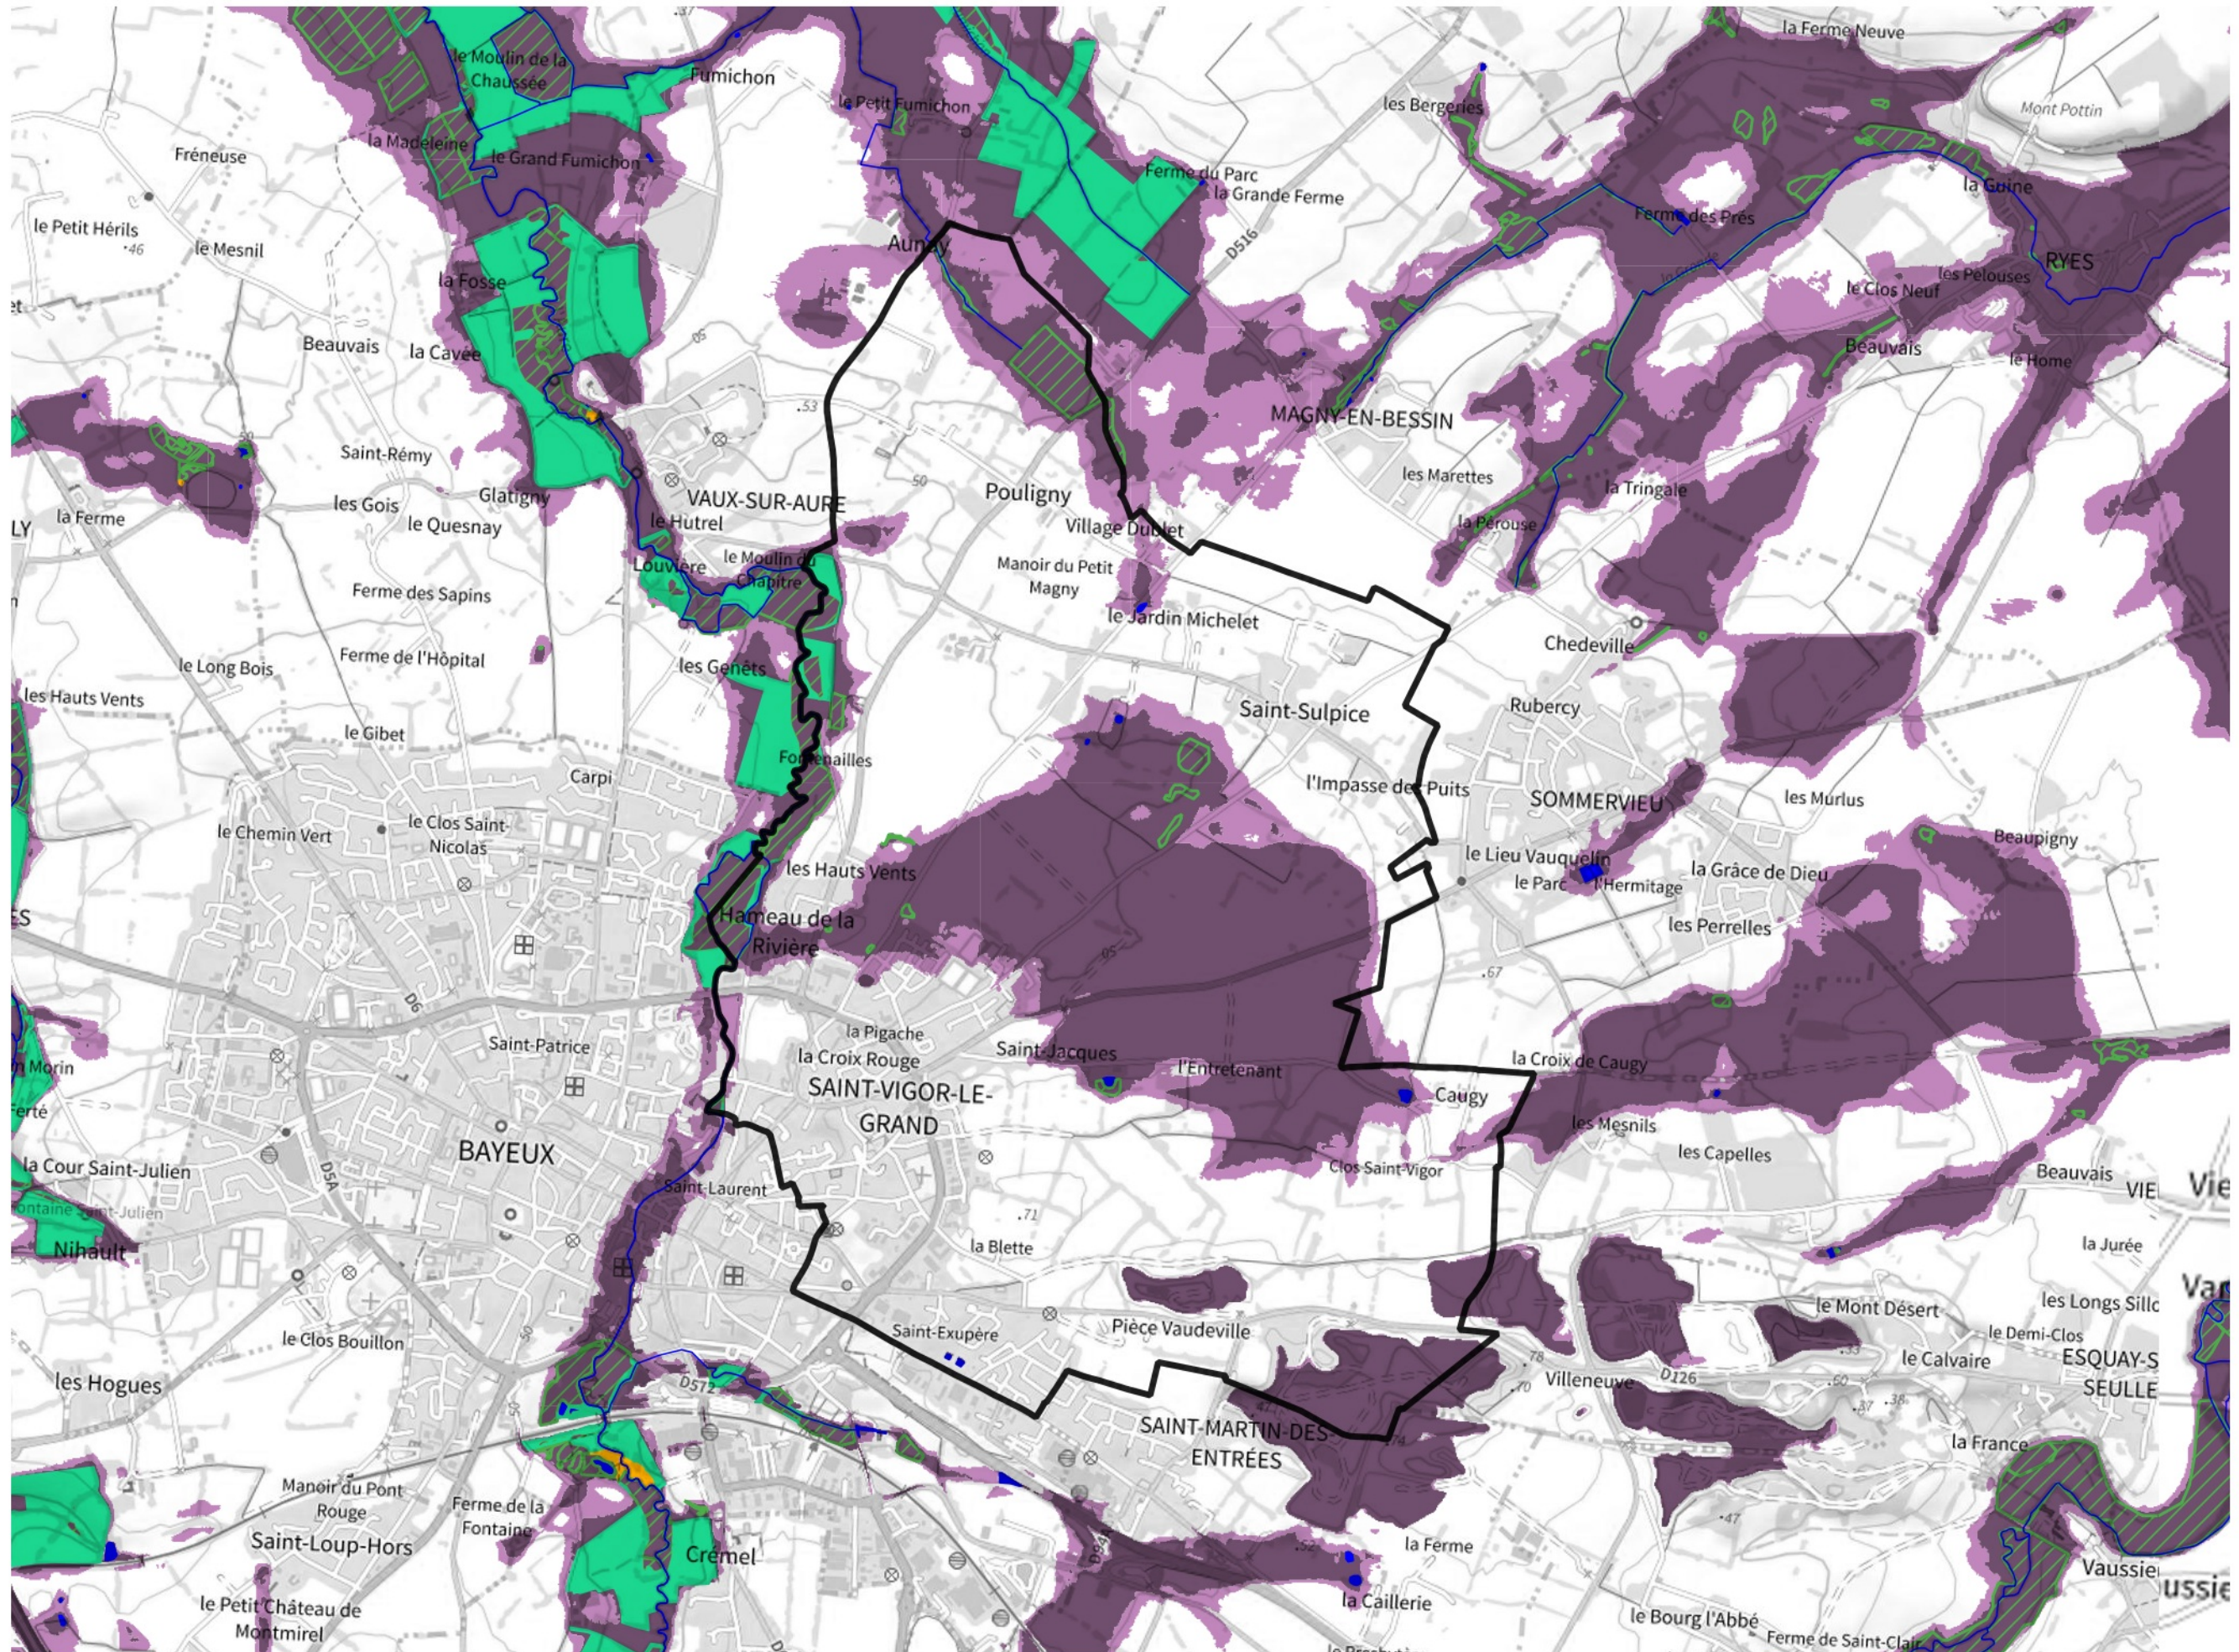

Inventaire régional des Zones Humides (ZH) et des Milieux Prédiposés à la Présence de Zones Humides (MPPZH) Saint-Vigor-le-Grand (14663)

- Zones humides**
- Inventaire terrain ou réglementaire
 - Autres (Photo-interprétation, non défini)
 - Zones humides dégradées
 - Milieux fortement prédisposés à la présence de zones humides
 - Milieux faiblement prédisposés à la présence de zones humides
 - Mares, étangs, lacs
 - Cours d'eau
 - Limite communale

Cette carte représente une mise à jour sur cette commune. Elle ne doit pas être utilisée pour les communes voisines.

[Il est fortement conseillé de se reporter à la notice avant l'interprétation de cette page](#)

0 250 500 m

Sources :
- IGN - Plan v2
- IGN - AdminExpress
- IGN - BD Topo
- DREAL Normandie

Production :
DREAL Normandie
le 24/07/2024