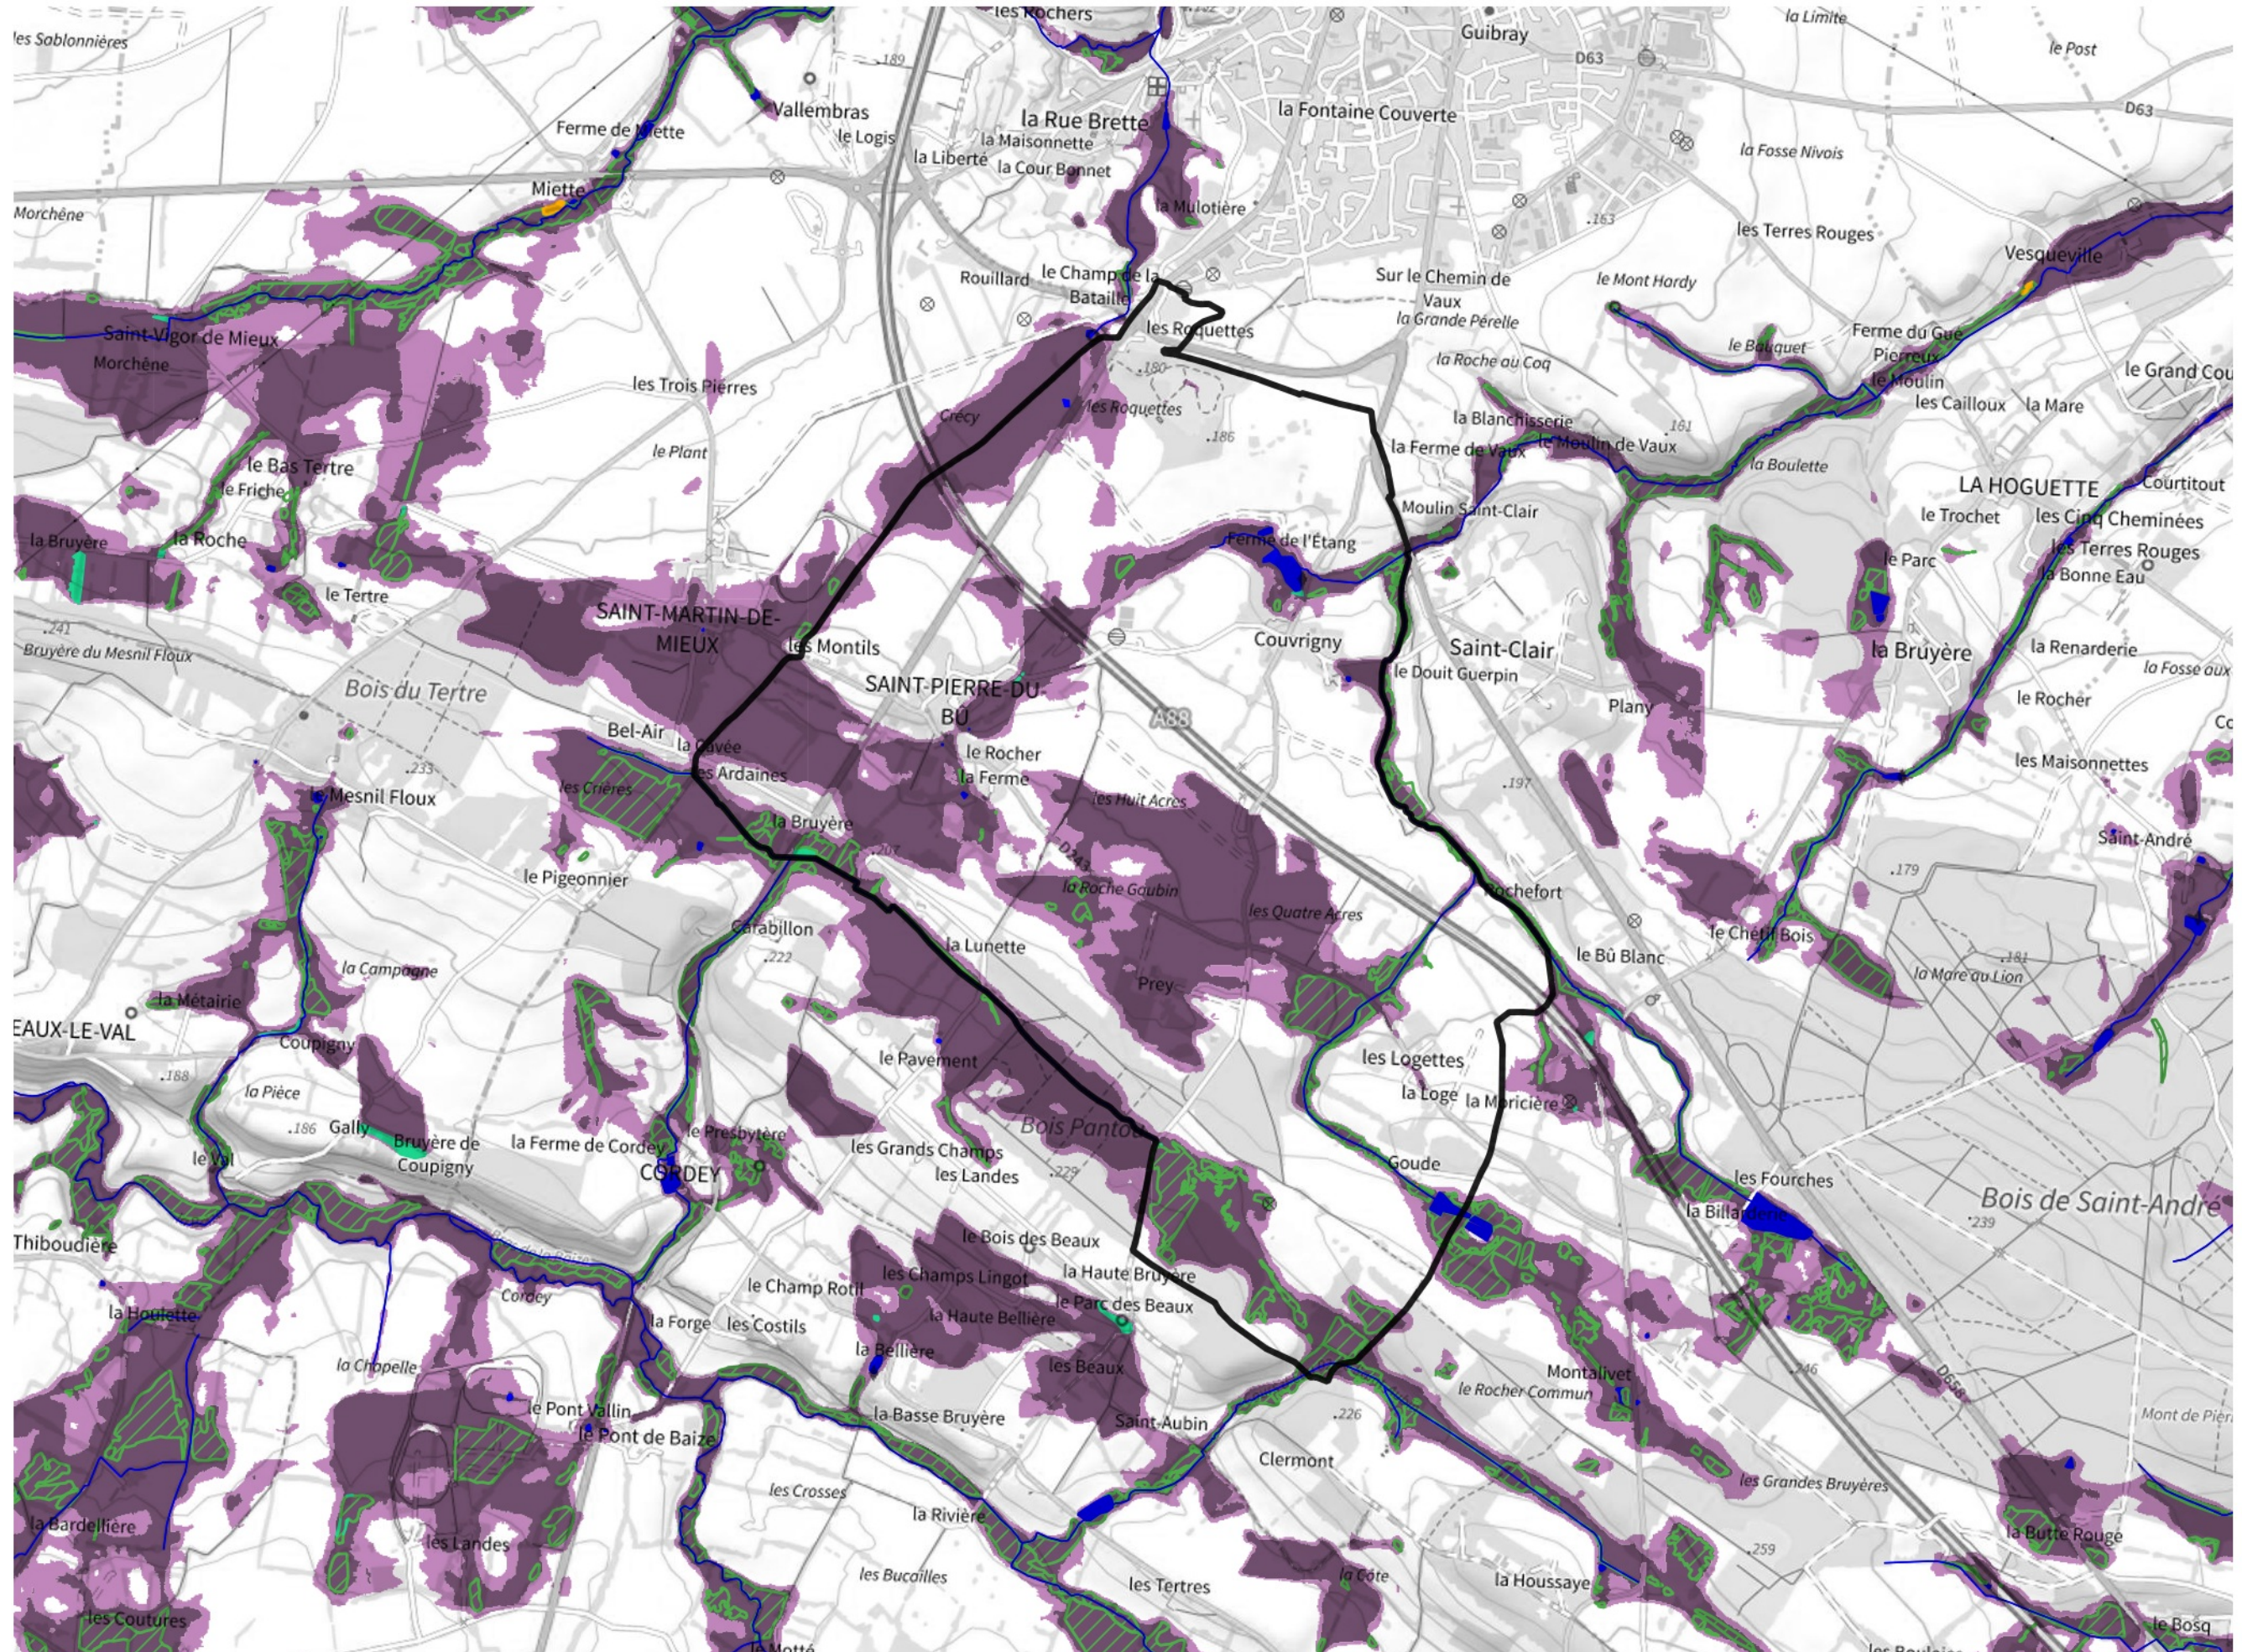

# Inventaire régional des Zones Humides (ZH) et des Milieux Prédiposés à la Présence de Zones Humides (MPPZH) Saint-Pierre-du-Bû (14649)

- Zones humides**
- Inventaire terrain ou réglementaire
  - Autres (Photo-interprétation, non défini)
  - Zones humides dégradées
  - Milieux fortement prédisposés à la présence de zones humides
  - Milieux faiblement prédisposés à la présence de zones humides
  - Mares, étangs, lacs
  - Cours d'eau
  - Limite communale

Cette carte représente une mise à jour sur cette commune. Elle ne doit pas être utilisée pour les communes voisines.

[Il est fortement conseillé de se reporter à la notice avant l'interprétation de cette page](#)

0 250 500 m

**Sources :**  
- IGN - Plan v2  
- IGN - AdminExpress  
- IGN - BD Topo  
- DREAL Normandie

**Production :**  
DREAL Normandie  
le 24/07/2024