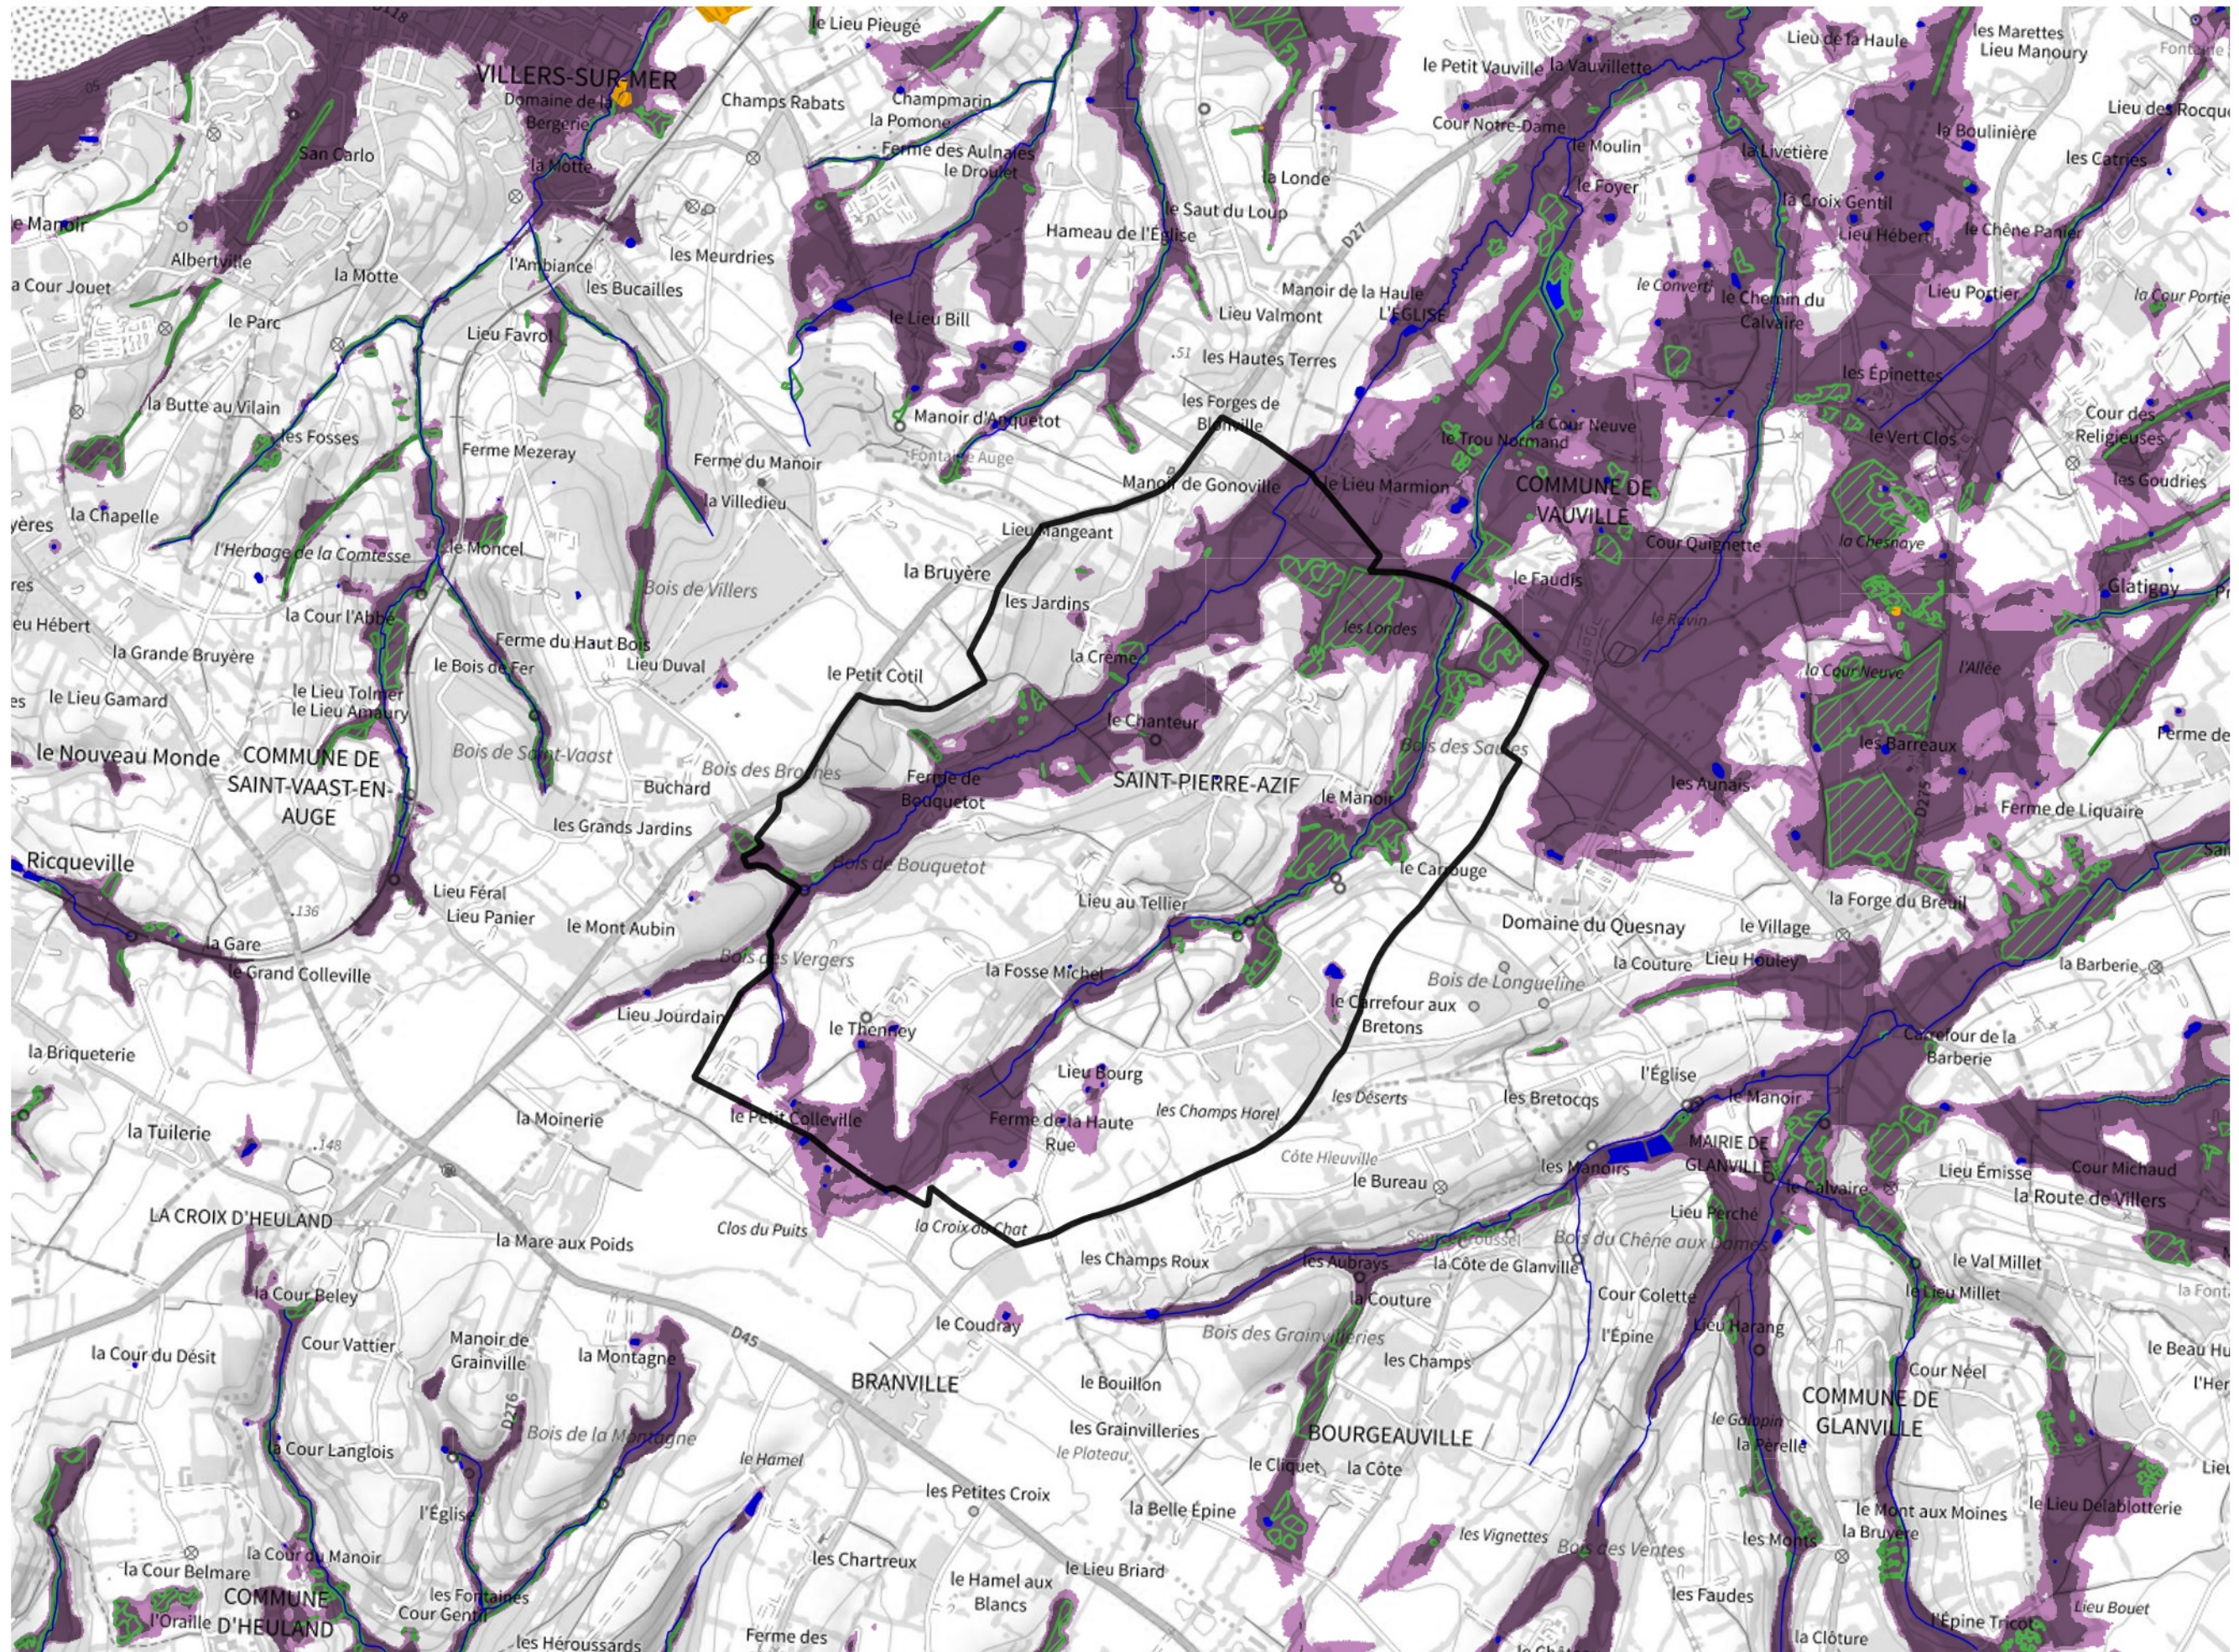

Inventaire régional des Zones Humides (ZH) et des Milieux Prédiposés à la Présence de Zones Humides (MPPZH) Saint-Pierre-Azif (14645)

- Zones humides**
- Inventaire terrain ou réglementaire
 - Autres (Photo-interprétation, non défini)
 - Zones humides dégradées
 - Milieux fortement prédisposés à la présence de zones humides
 - Milieux faiblement prédisposés à la présence de zones humides
 - Mares, étangs, lacs
 - Cours d'eau
 - Limite communale

Cette carte représente une mise à jour sur cette commune. Elle ne doit pas être utilisée pour les communes voisines.

[Il est fortement conseillé de se reporter à la notice avant l'interprétation de cette page](#)

0 250 500 m

Sources :
- IGN - Plan v2
- IGN - AdminExpress
- IGN - BD Topo
- DREAL Normandie

Production :
DREAL Normandie
le 24/07/2024