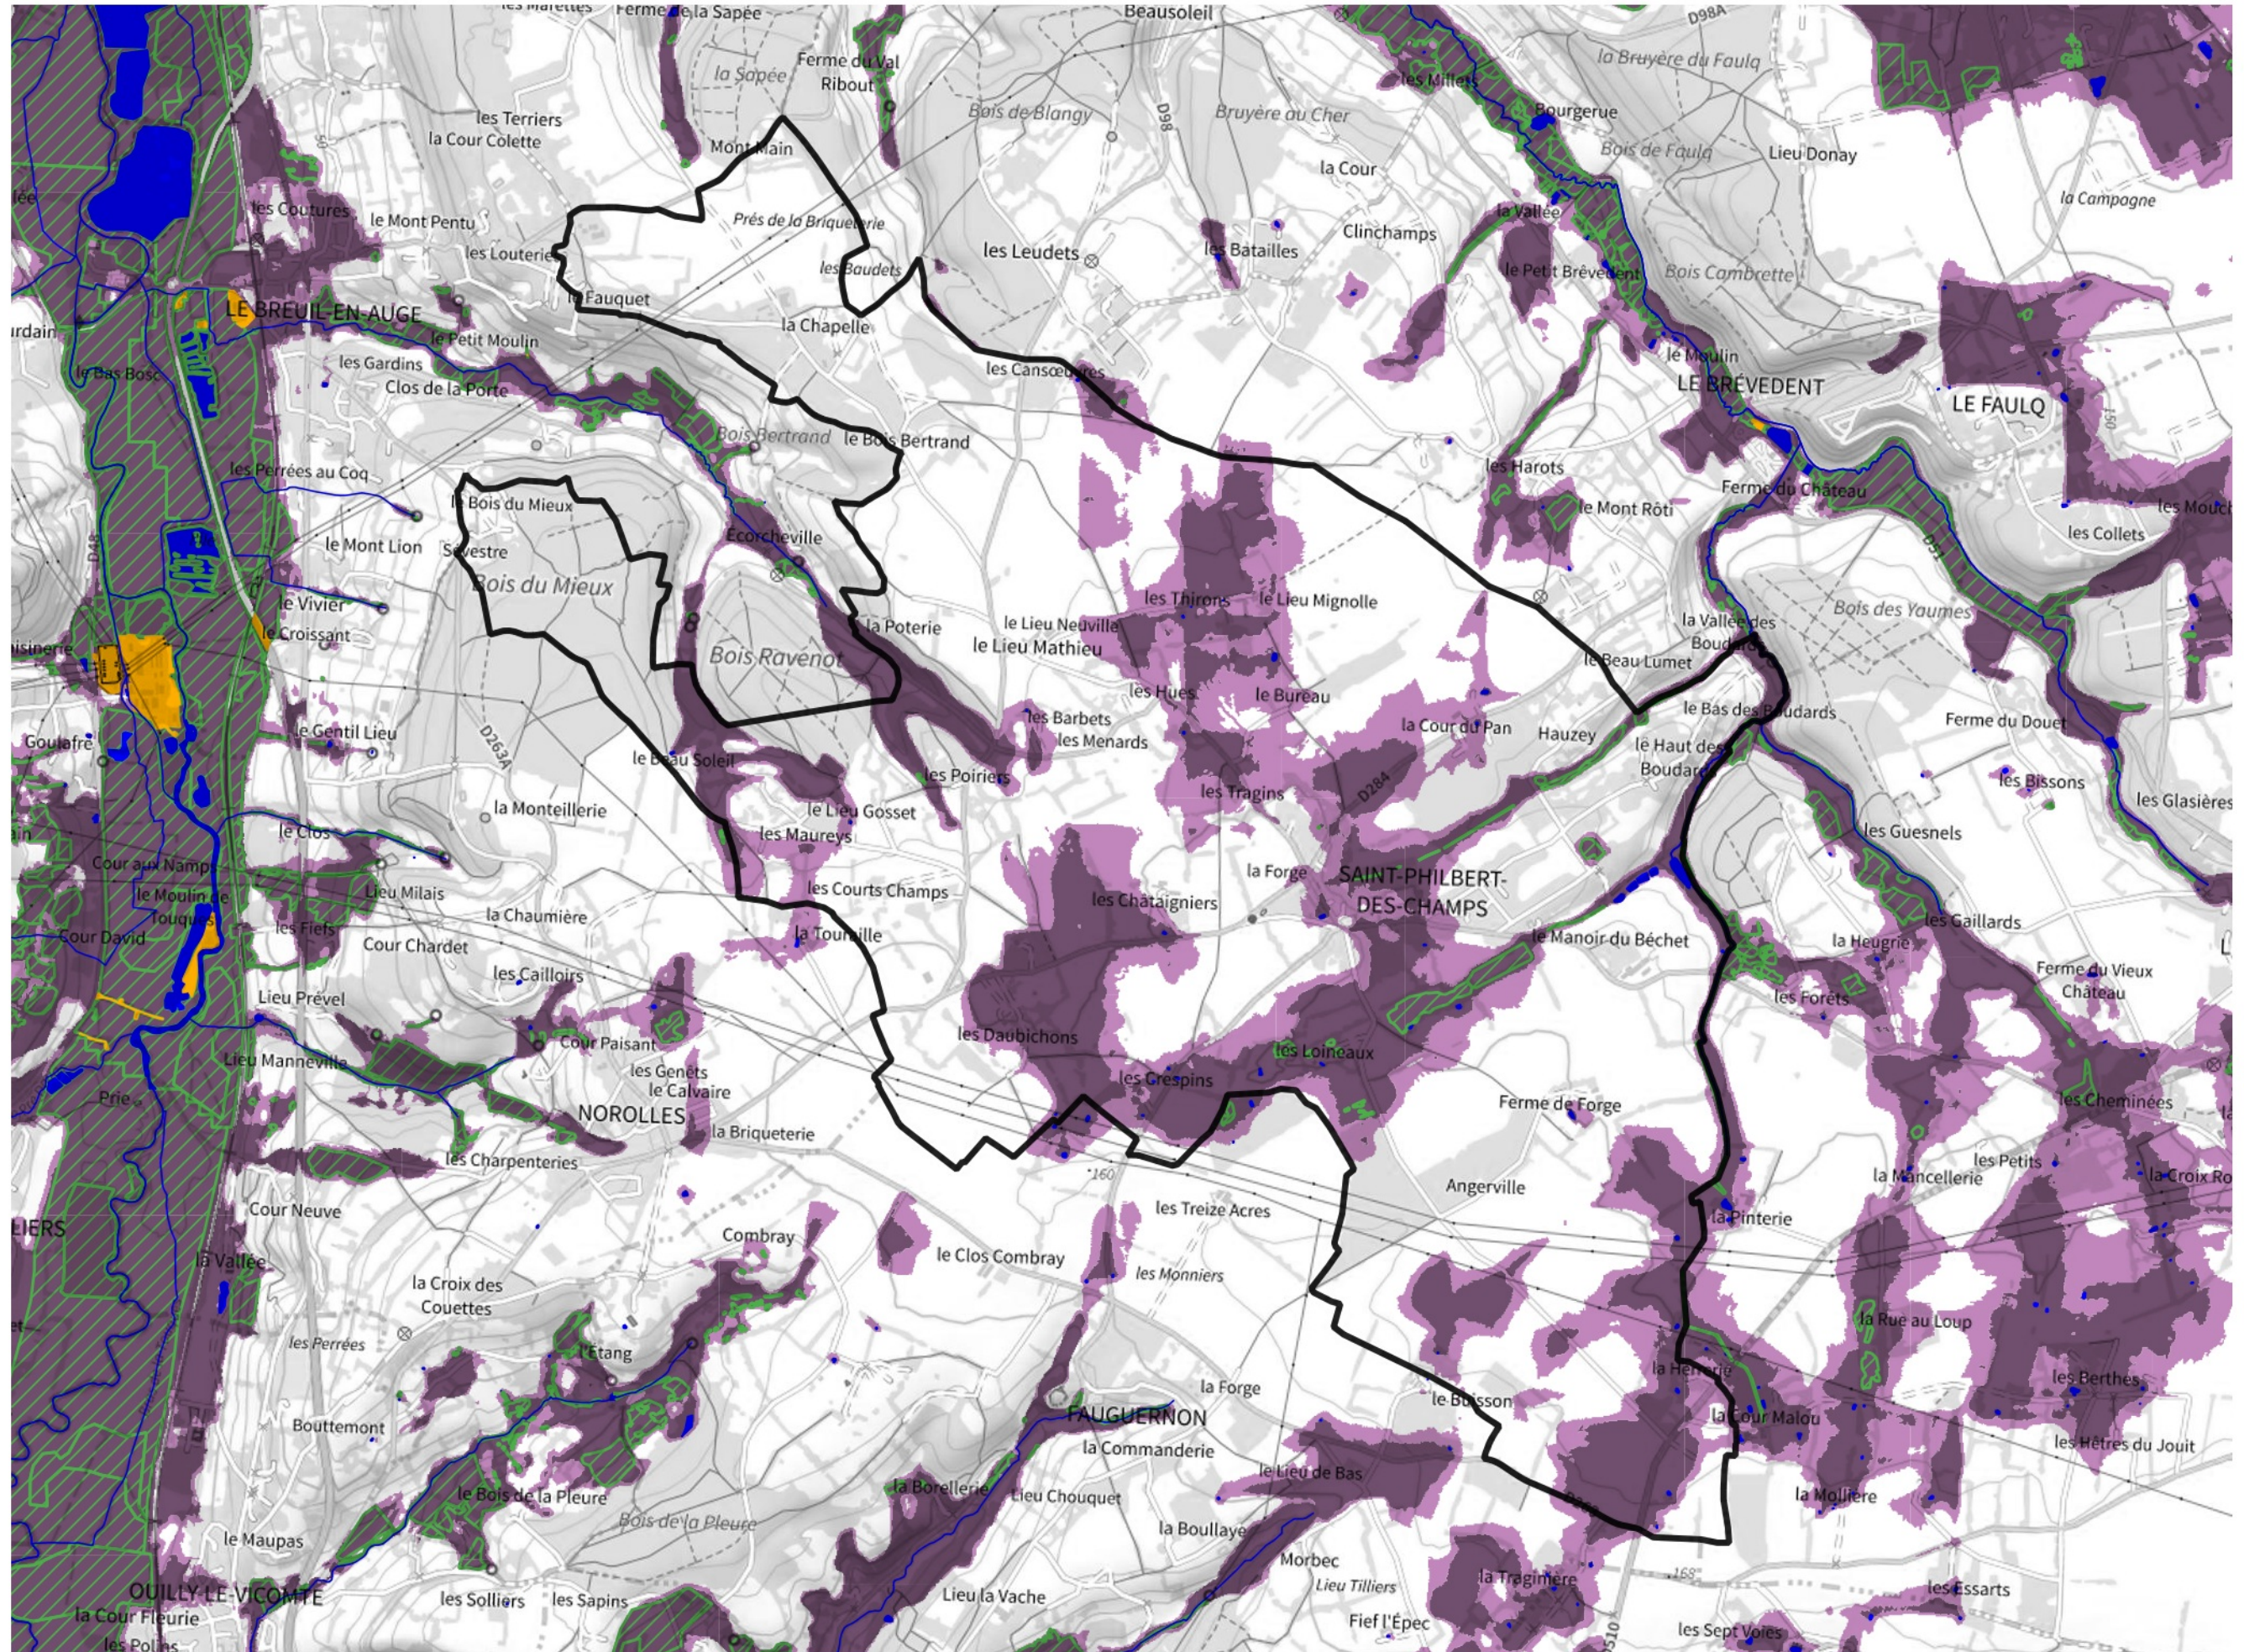

Inventaire régional des Zones Humides (ZH) et des Milieux Prédiposés à la Présence de Zones Humides (MPPZH) Saint-Philbert-des-Champs (14644)

- Zones humides**
- Inventaire terrain ou réglementaire
 - Autres (Photo-interprétation, non défini)
 - Zones humides dégradées
 - Milieux fortement prédisposés à la présence de zones humides
 - Milieux faiblement prédisposés à la présence de zones humides
 - Mares, étangs, lacs
 - Cours d'eau
 - Limite communale

Cette carte représente une mise à jour sur cette commune. Elle ne doit pas être utilisée pour les communes voisines.

[Il est fortement conseillé de se reporter à la notice avant l'interprétation de cette page](#)

0 250 500 m

Sources :
- IGN - Plan v2
- IGN - AdminExpress
- IGN - BD Topo
- DREAL Normandie

Production :
DREAL Normandie
le 24/07/2024