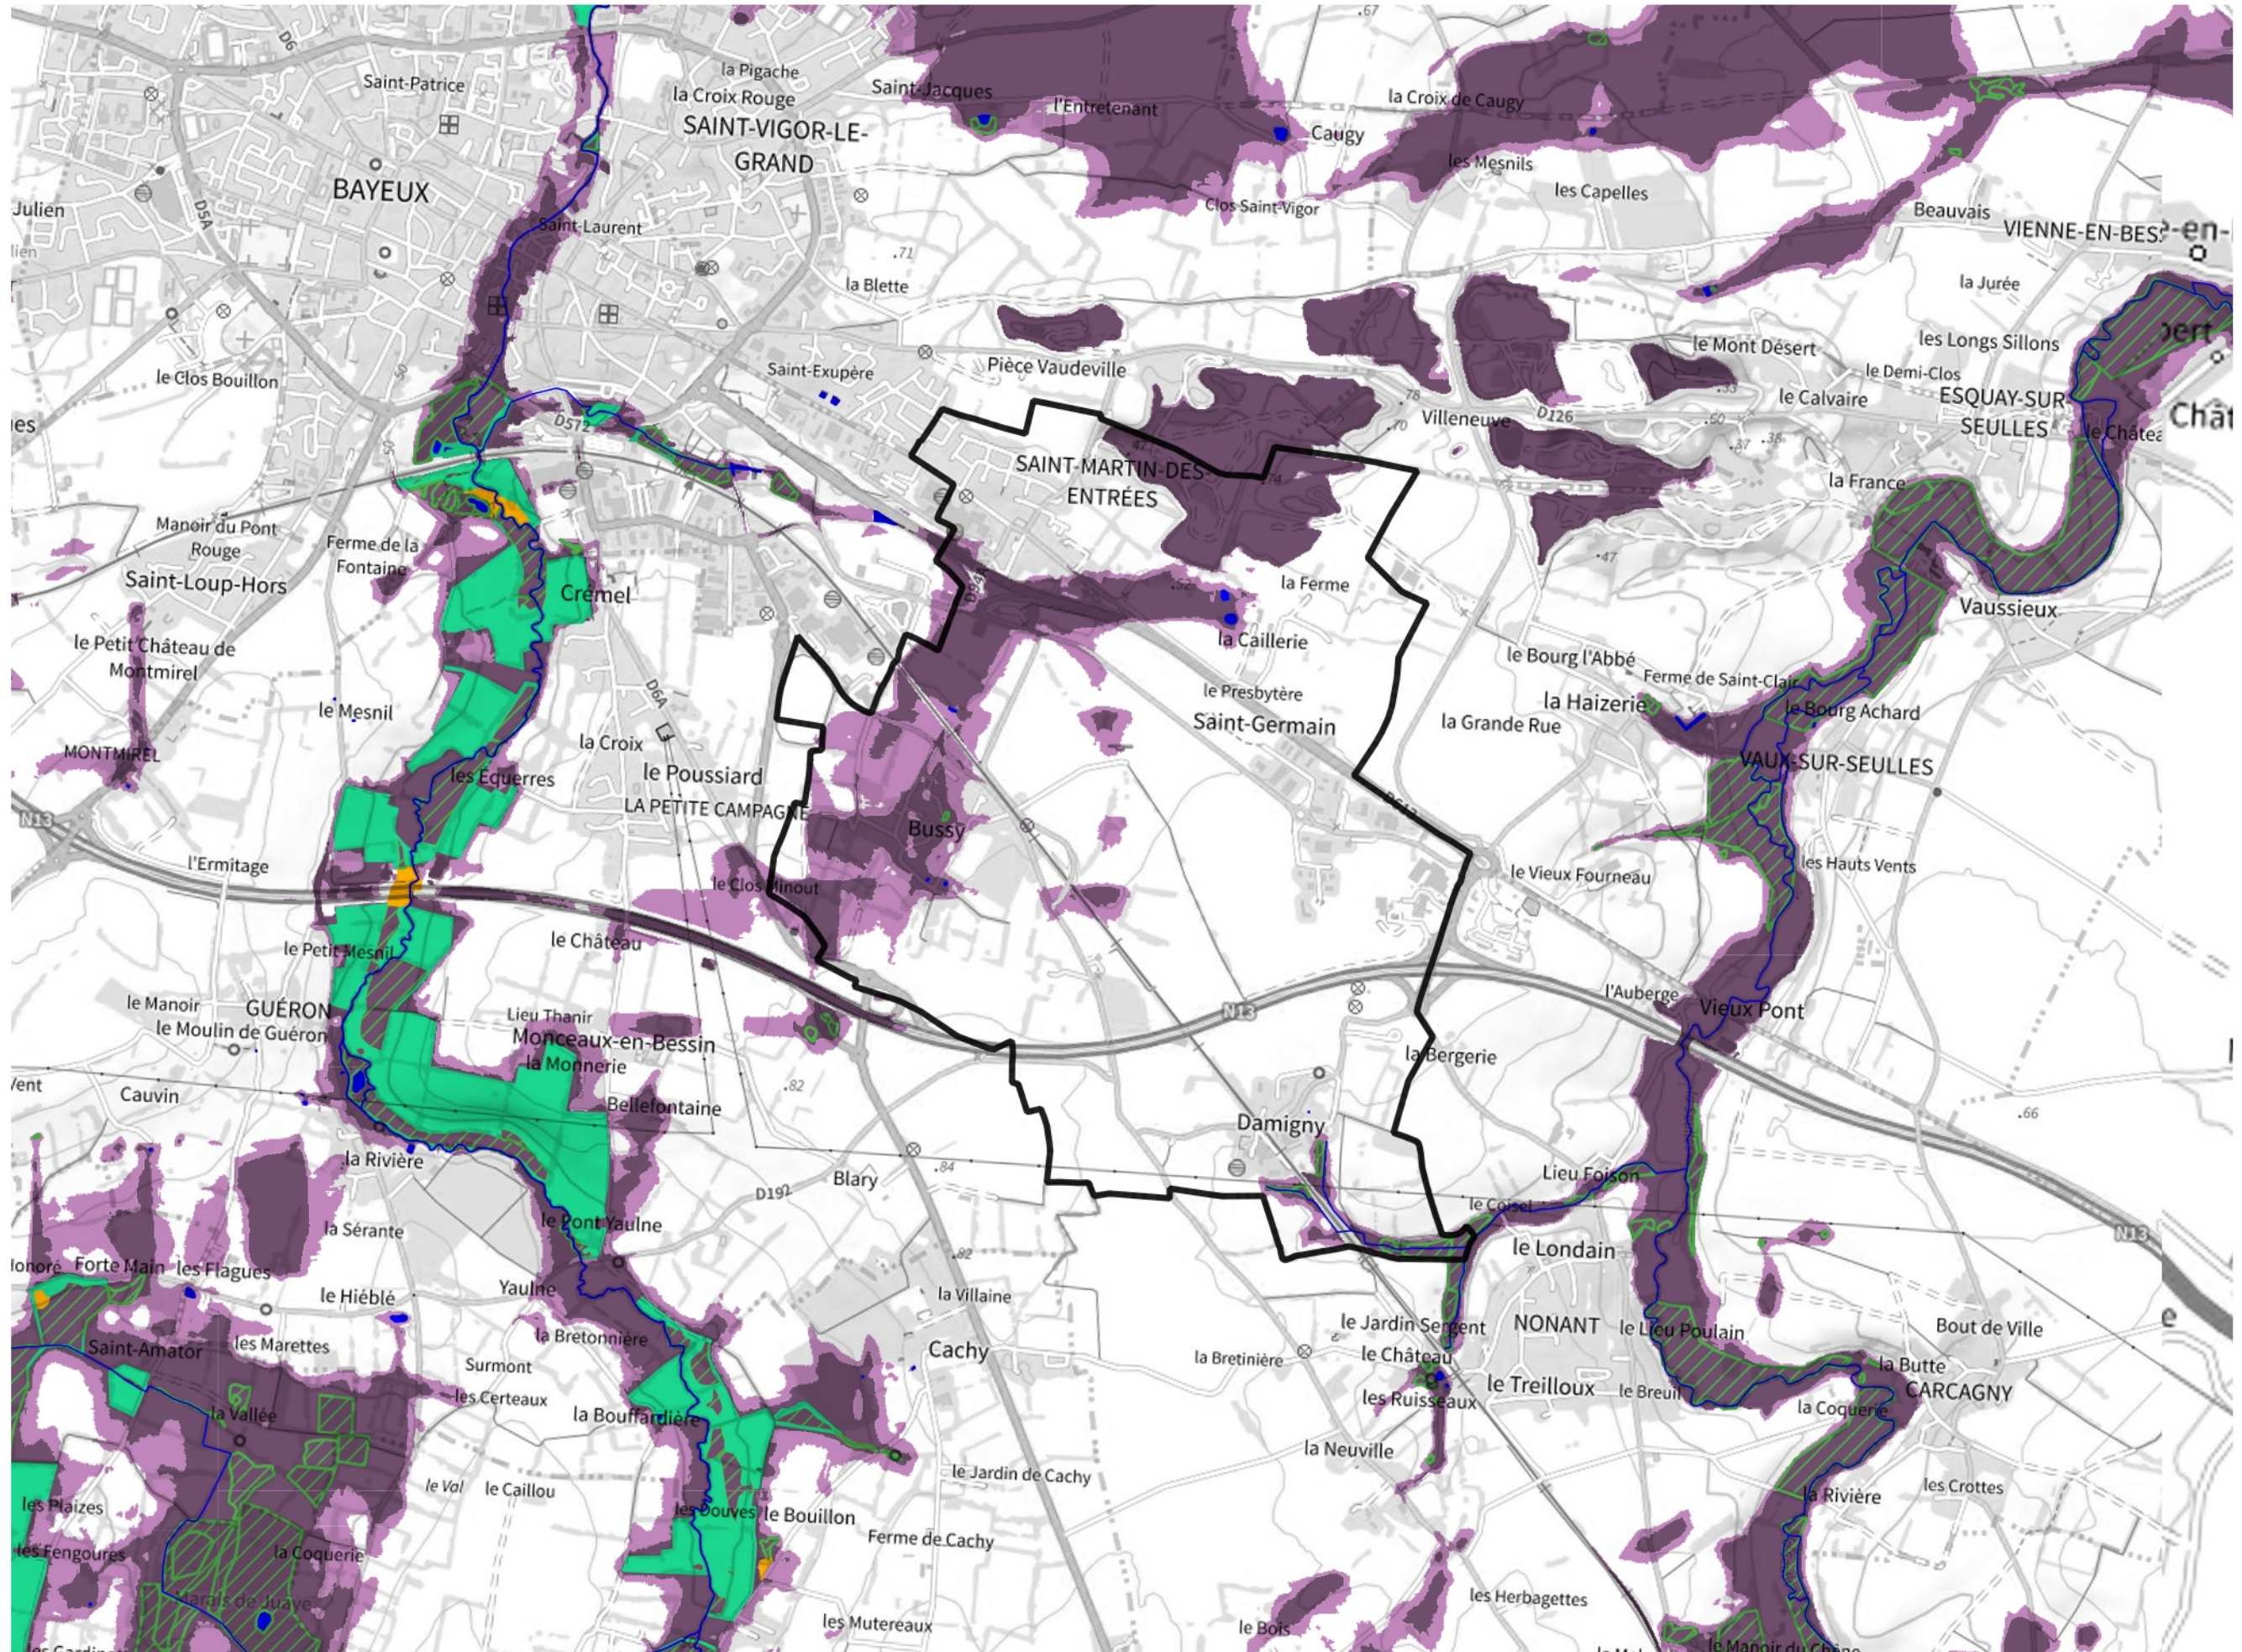

Inventaire régional des Zones Humides (ZH) et des Milieux Prédiposés à la Présence de Zones Humides (MPPZH) Saint-Martin-des-Entrées (14630)

- Zones humides**
- Inventaire terrain ou réglementaire
 - Autres (Photo-interprétation, non défini)
 - Zones humides dégradées
 - Milieux fortement prédisposés à la présence de zones humides
 - Milieux faiblement prédisposés à la présence de zones humides
 - Mares, étangs, lacs
 - Cours d'eau
 - Limite communale

Cette carte représente une mise à jour sur cette commune. Elle ne doit pas être utilisée pour les communes voisines.

[Il est fortement conseillé de se reporter à la notice avant l'interprétation de cette page](#)

0 250 500 m

Sources :
- IGN - Plan v2
- IGN - AdminExpress
- IGN - BD Topo
- DREAL Normandie

Production :
DREAL Normandie
le 24/07/2024