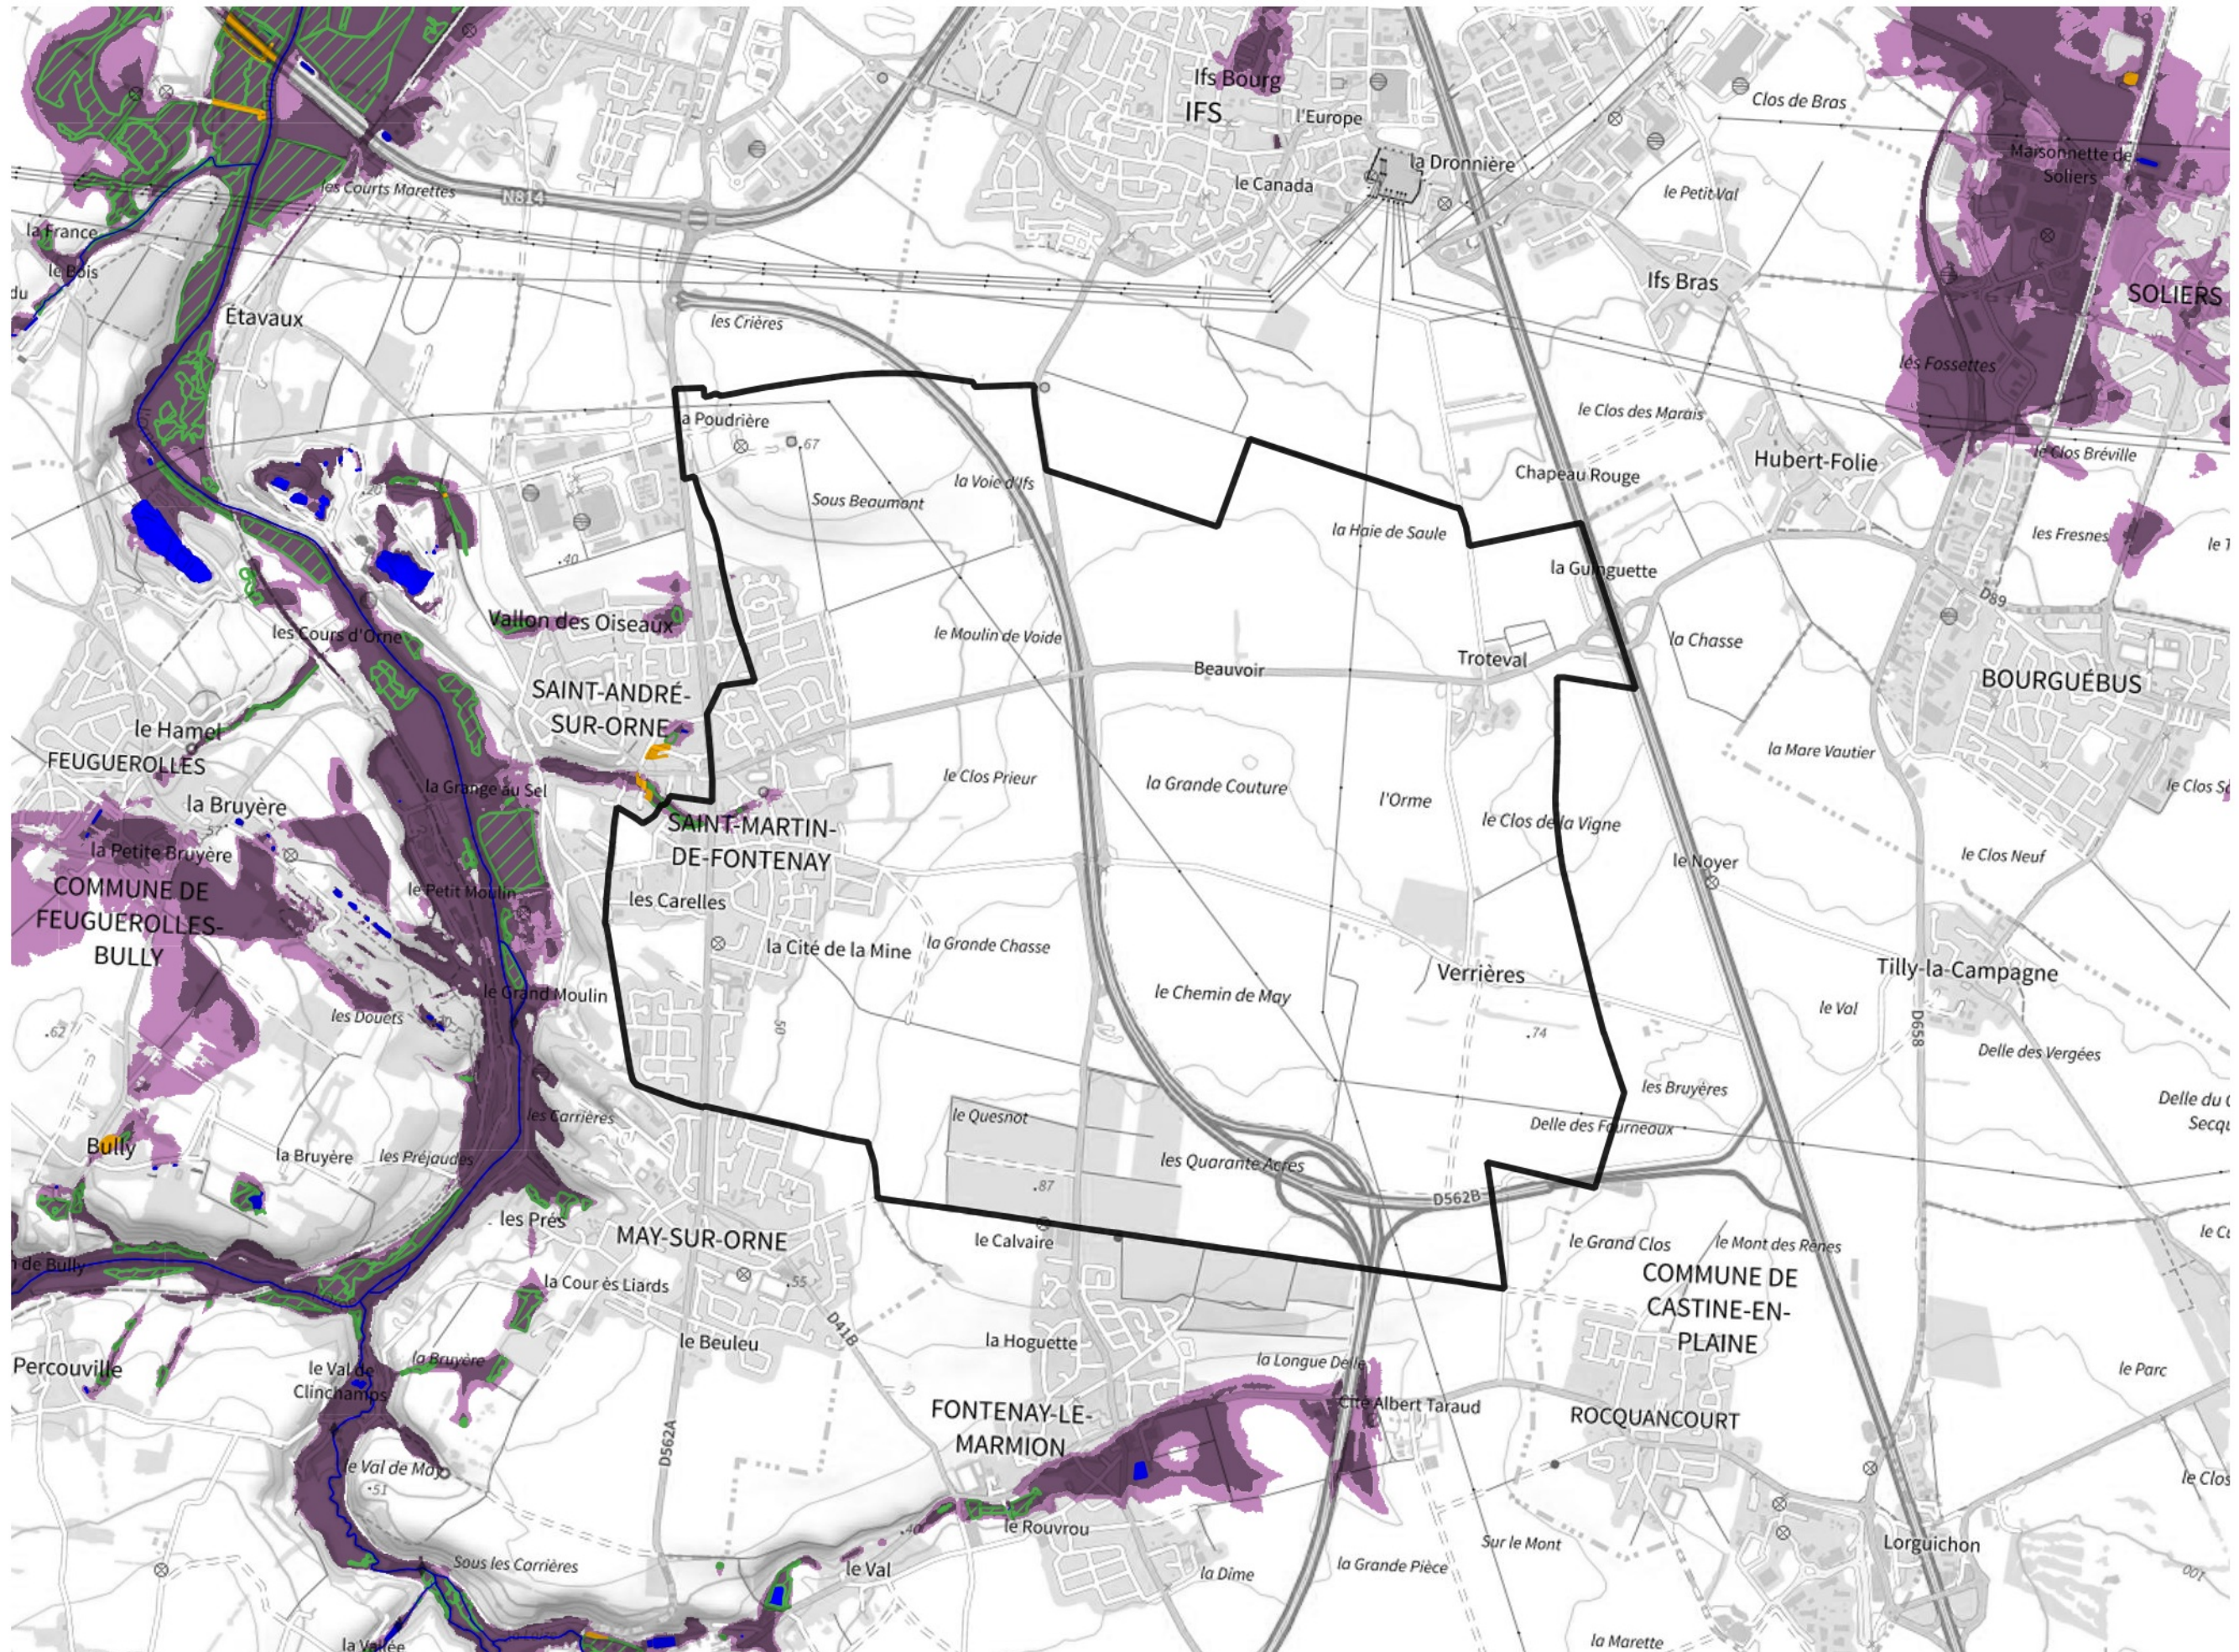

Inventaire régional des Zones Humides (ZH) et des Milieux Prédiposés à la Présence de Zones Humides (MPPZH) Saint-Martin-de-Fontenay (14623)

- Zones humides**
- Inventaire terrain ou réglementaire
 - Autres (Photo-interprétation, non défini)
 - Zones humides dégradées
 - Milieux fortement prédisposés à la présence de zones humides
 - Milieux faiblement prédisposés à la présence de zones humides
 - Mares, étangs, lacs
 - Cours d'eau
 - Limite communale

Cette carte représente une mise à jour sur cette commune. Elle ne doit pas être utilisée pour les communes voisines.

[Il est fortement conseillé de se reporter à la notice avant l'interprétation de cette page](#)

0 250 500 m

Sources :
- IGN - Plan v2
- IGN - AdminExpress
- IGN - BD Topo
- DREAL Normandie

Production :
DREAL Normandie
le 24/07/2024