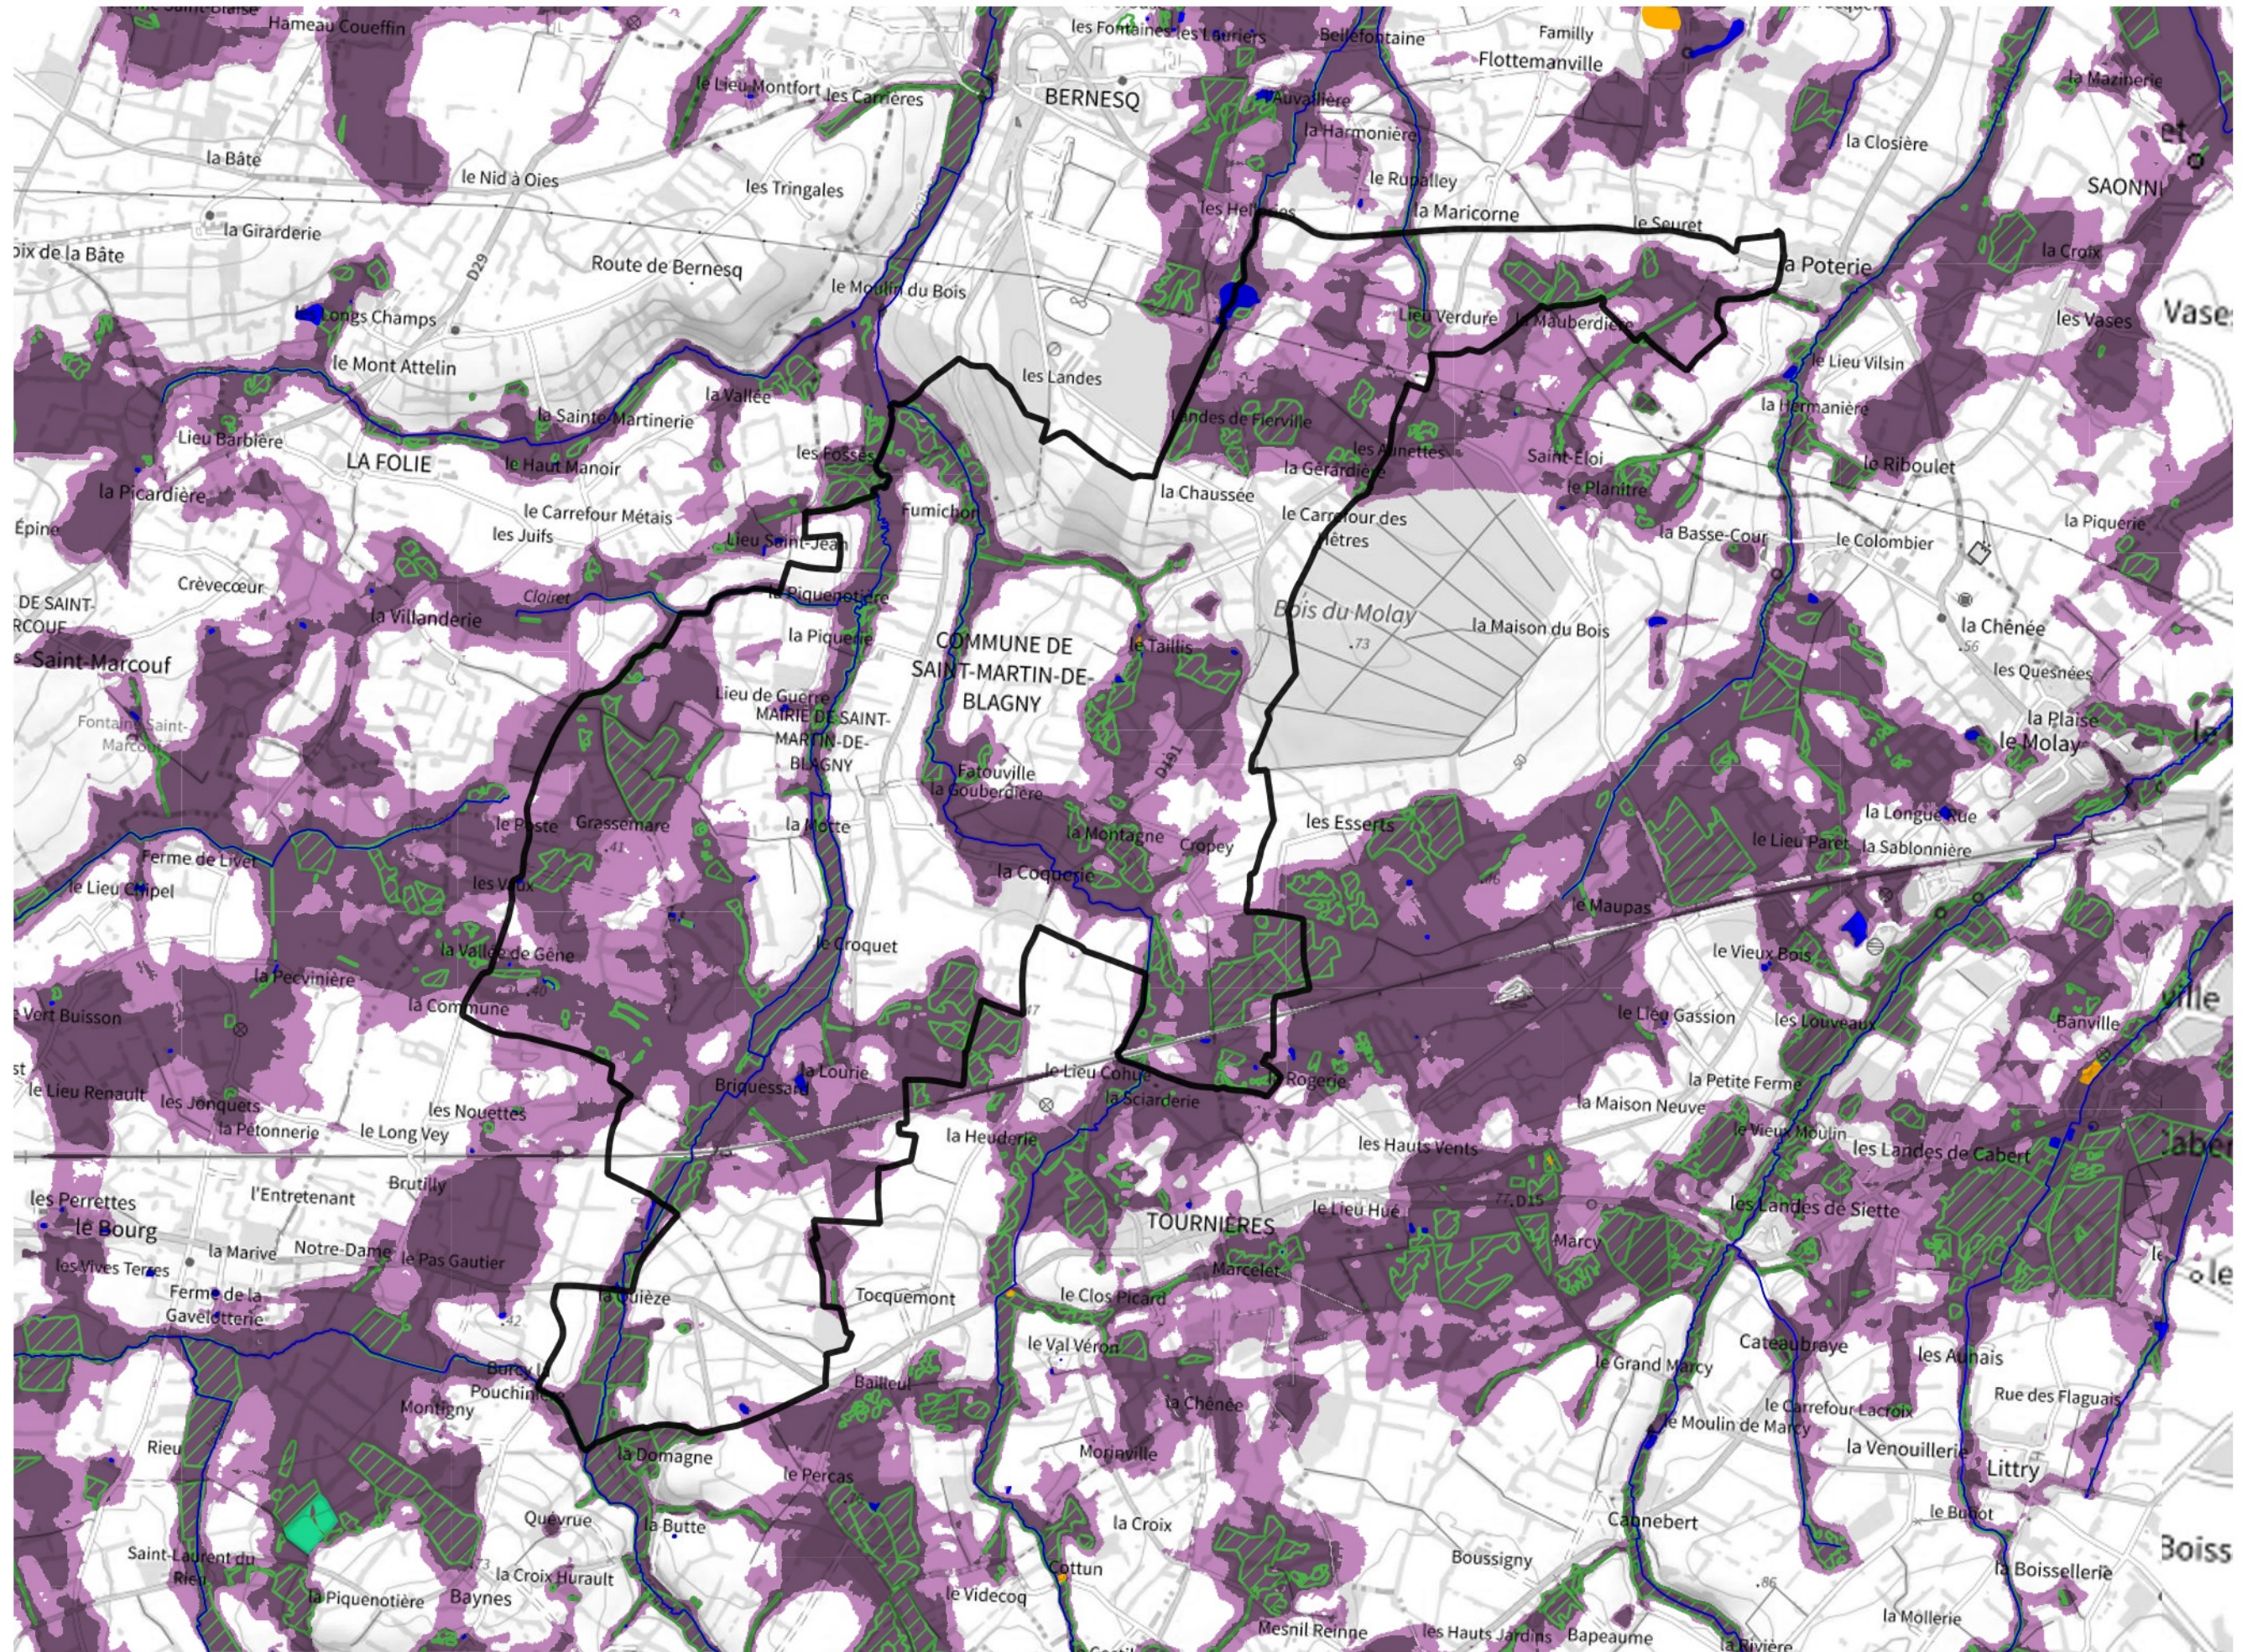

Inventaire régional des Zones Humides (ZH) et des Milieux Prédiposés à la Présence de Zones Humides (MPPZH) Saint-Martin-de-Blagny (14622)

- Zones humides**
- Inventaire terrain ou réglementaire
 - Autres (Photo-interprétation, non défini)
 - Zones humides dégradées
 - Milieux fortement prédisposés à la présence de zones humides
 - Milieux faiblement prédisposés à la présence de zones humides
 - Mares, étangs, lacs
 - Cours d'eau
 - Limite communale

Cette carte représente une mise à jour sur cette commune. Elle ne doit pas être utilisée pour les communes voisines.

[Il est fortement conseillé de se reporter à la notice avant l'interprétation de cette page](#)

0 250 500 m

Sources :
- IGN - Plan v2
- IGN - AdminExpress
- IGN - BD Topo
- DREAL Normandie

Production :
DREAL Normandie
le 24/07/2024