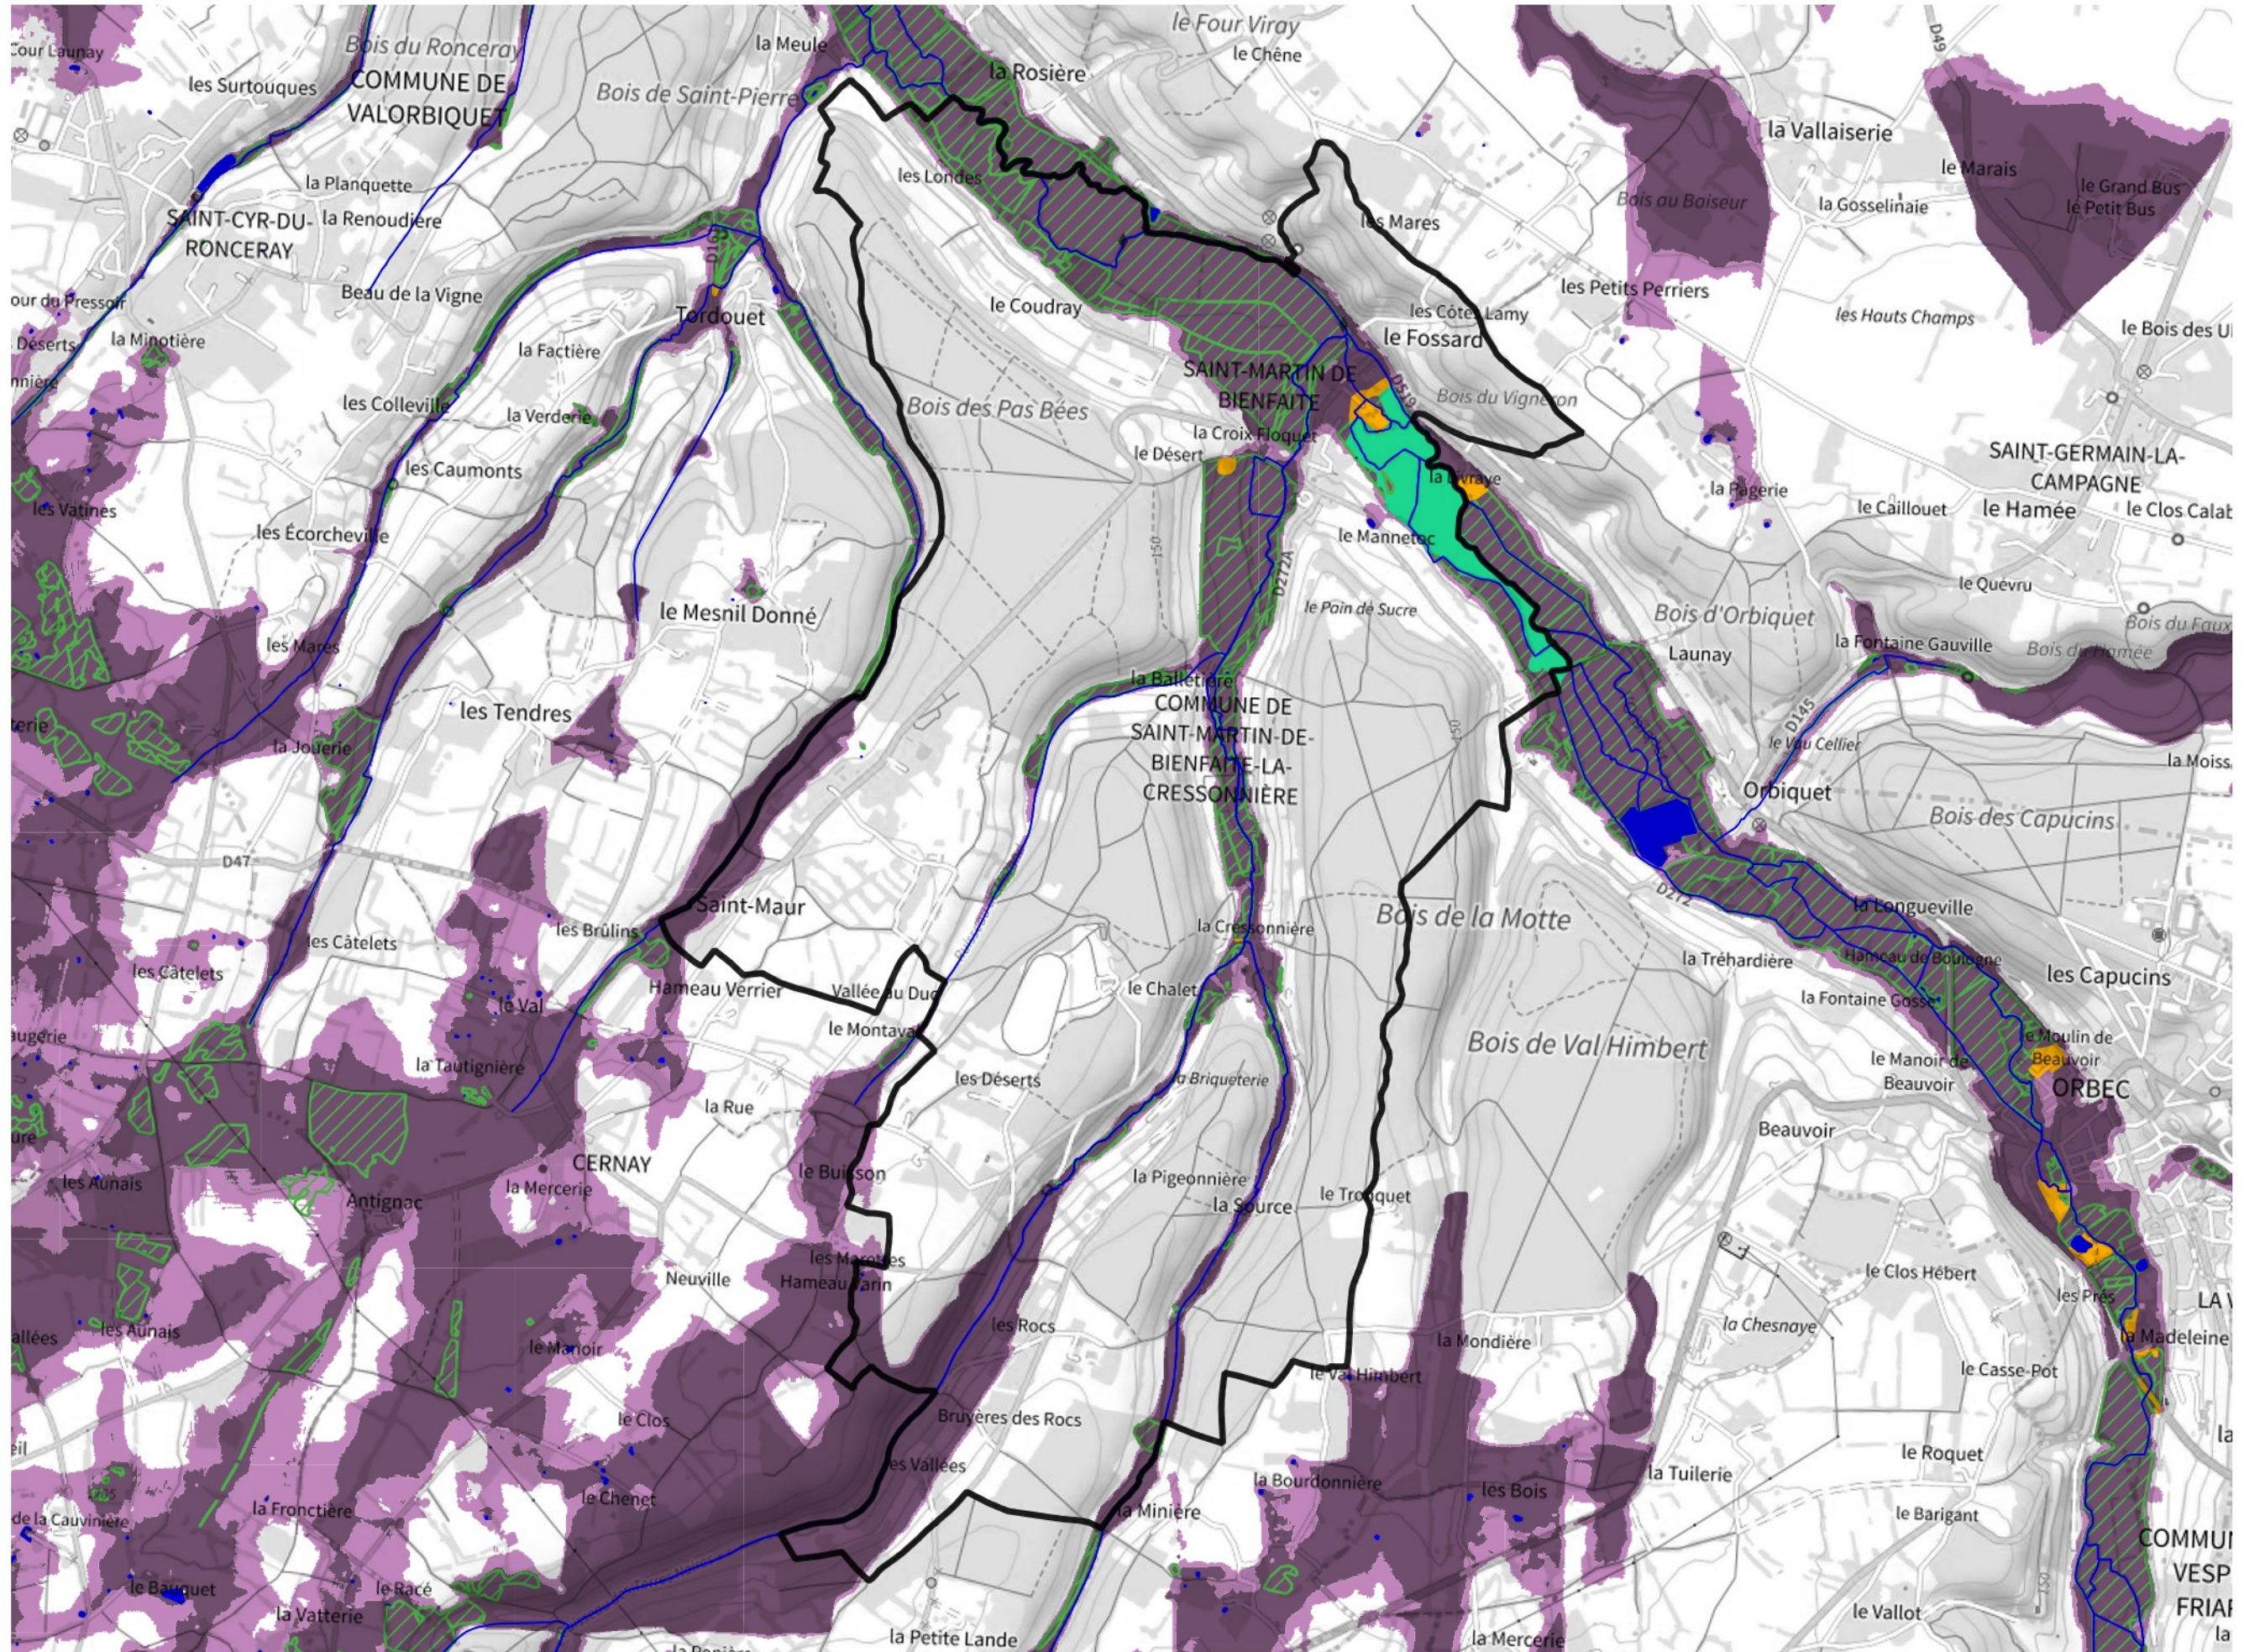

Inventaire régional des Zones Humides (ZH) et des Milieux Prédiposés à la Présence de Zones Humides (MPPZH) Saint-Martin-de-Bienfaite-la-Cressonnière (14621)

- Zones humides**
- Inventaire terrain ou réglementaire
 - Autres (Photo-interprétation, non défini)
 - Zones humides dégradées
 - Milieux fortement prédisposés à la présence de zones humides
 - Milieux faiblement prédisposés à la présence de zones humides
 - Mares, étangs, lacs
 - Cours d'eau
 - Limite communale

Cette carte représente une mise à jour sur cette commune. Elle ne doit pas être utilisée pour les communes voisines.

[Il est fortement conseillé de se reporter à la notice avant l'interprétation de cette page](#)

0 250 500 m

Sources :
- IGN - Plan v2
- IGN - AdminExpress
- IGN - BD Topo
- DREAL Normandie

Production :
DREAL Normandie
le 24/07/2024