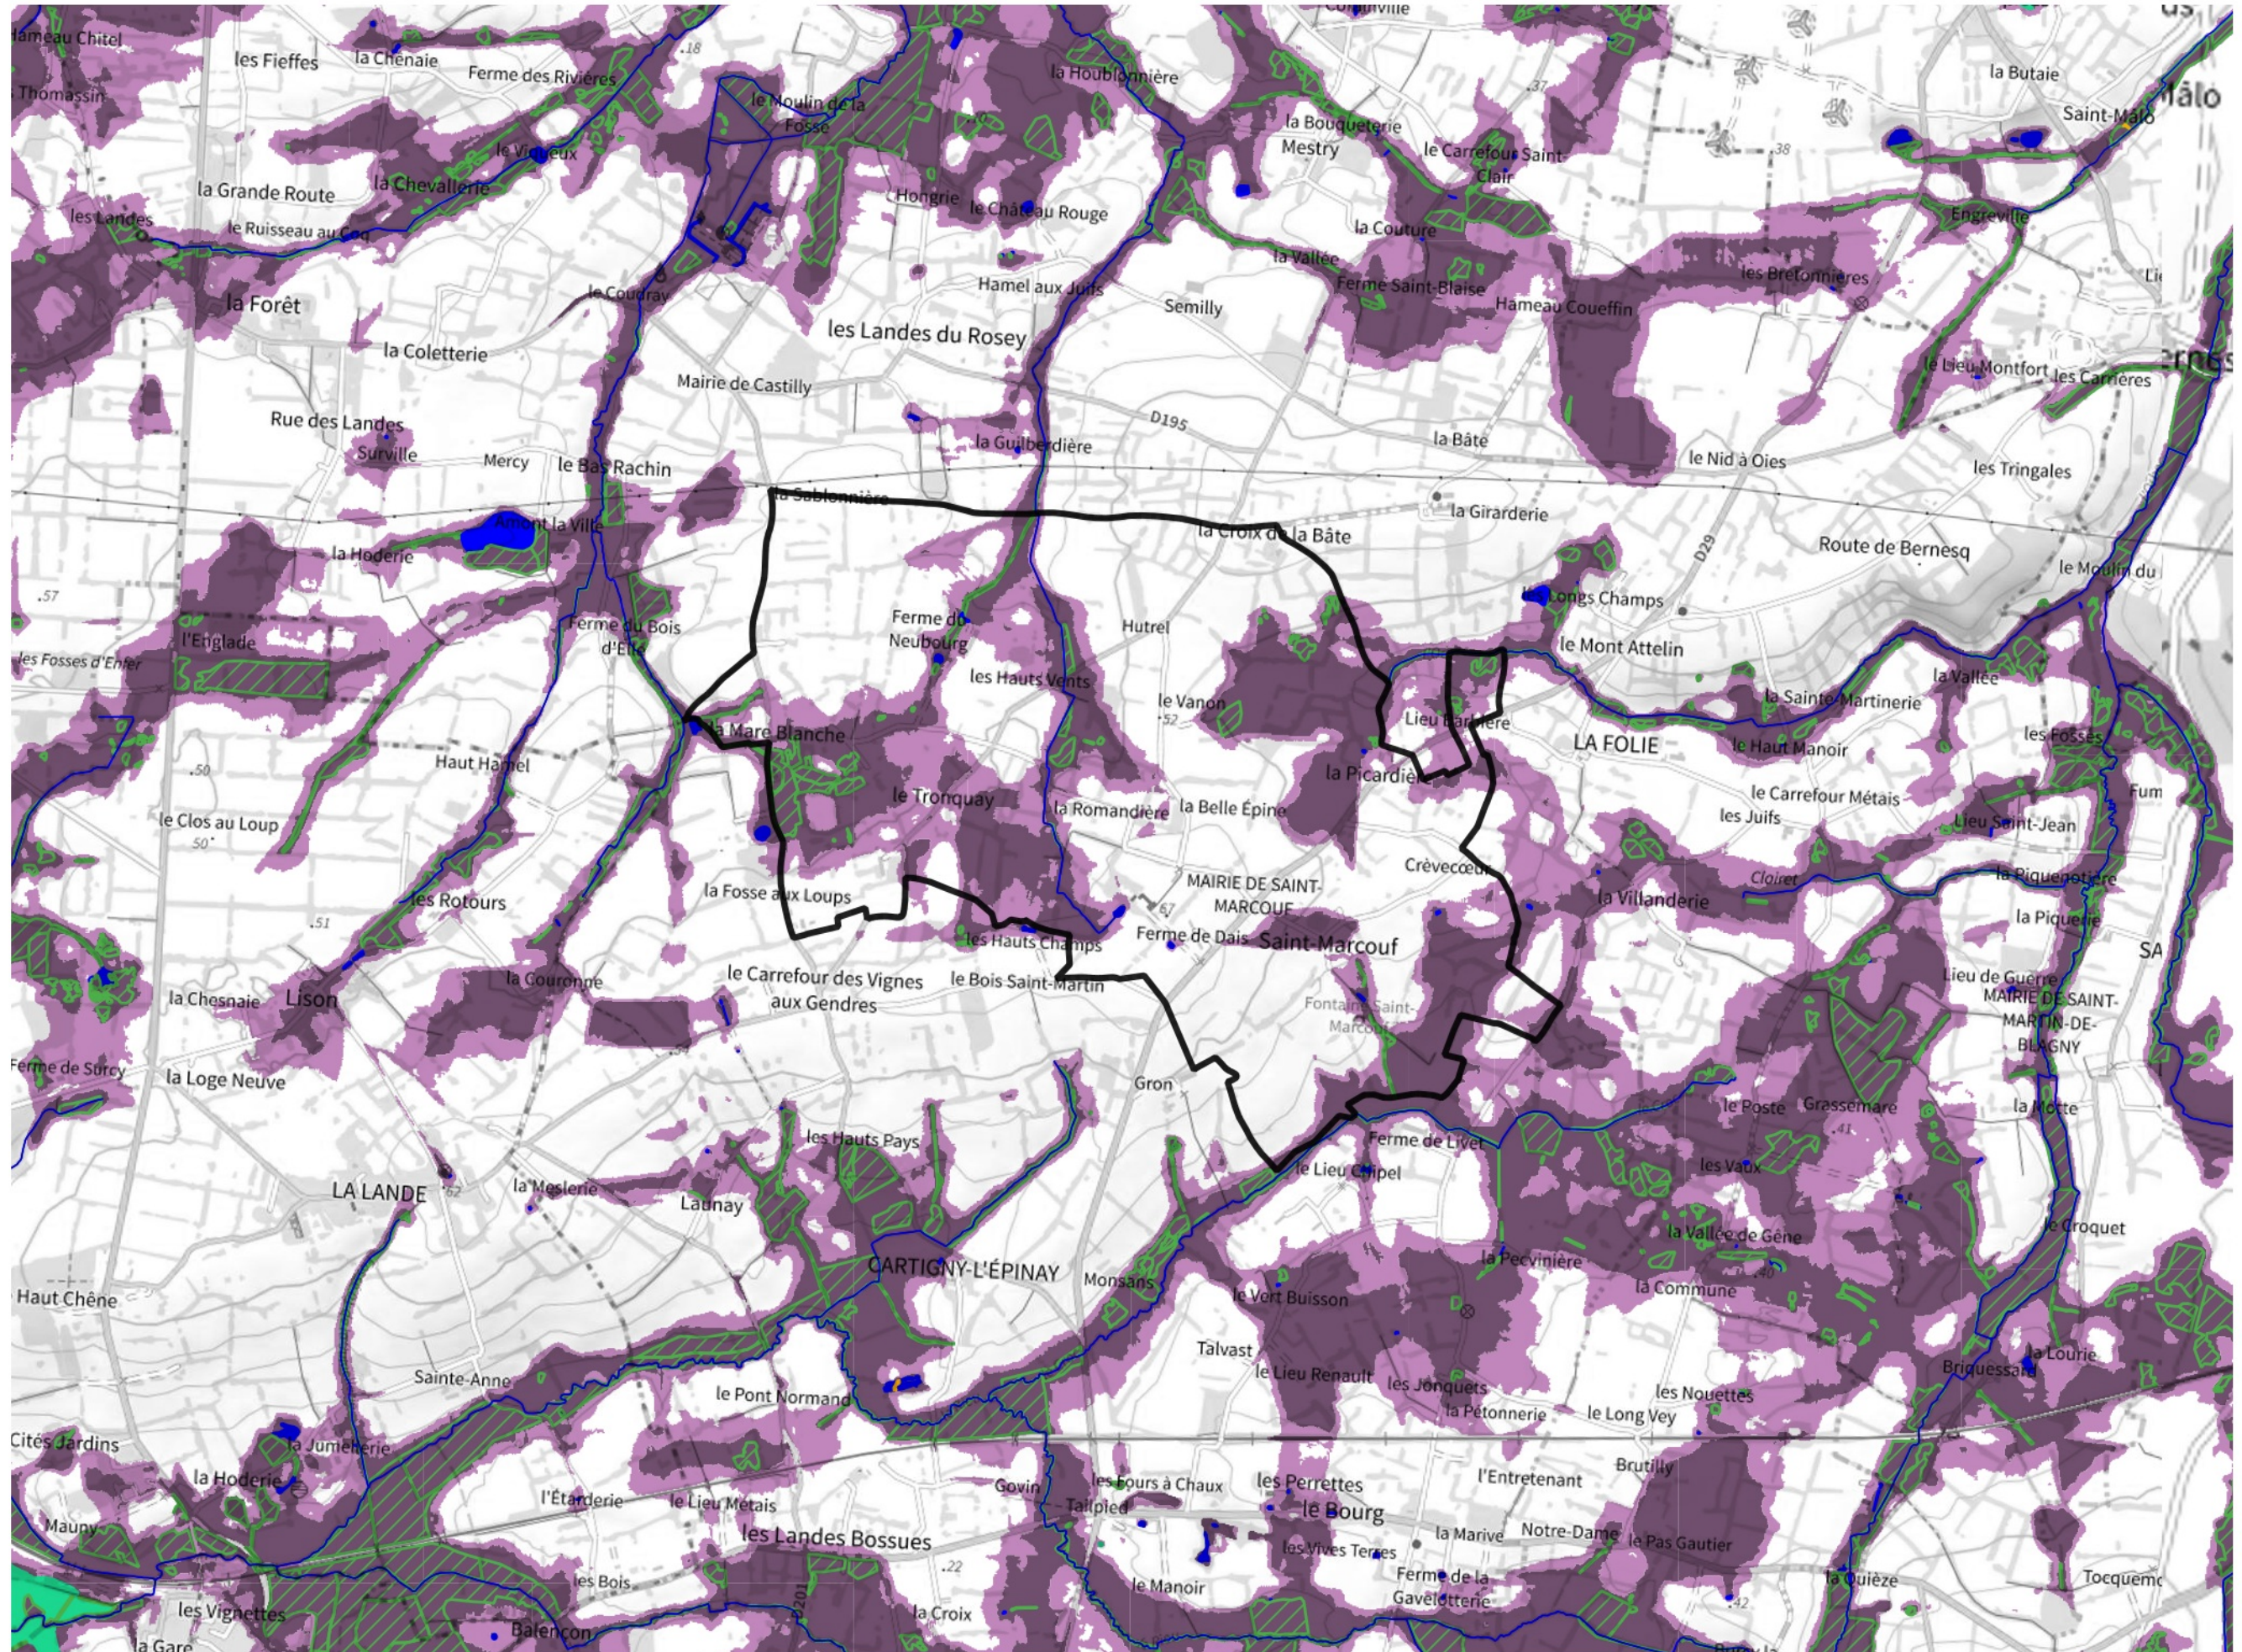

Inventaire régional des Zones Humides (ZH) et des Milieux Prédiposés à la Présence de Zones Humides (MPPZH) Saint-Marcouf (14613)

- Zones humides**
- Inventaire terrain ou réglementaire
 - Autres (Photo-interprétation, non défini)
 - Zones humides dégradées
 - Milieux fortement prédisposés à la présence de zones humides
 - Milieux faiblement prédisposés à la présence de zones humides
 - Mares, étangs, lacs
 - Cours d'eau
 - Limite communale

Cette carte représente une mise à jour sur cette commune. Elle ne doit pas être utilisée pour les communes voisines.

[Il est fortement conseillé de se reporter à la notice avant l'interprétation de cette page](#)

0 250 500 m

Sources :
- IGN - Plan v2
- IGN - AdminExpress
- IGN - BD Topo
- DREAL Normandie

Production :
DREAL Normandie
le 24/07/2024