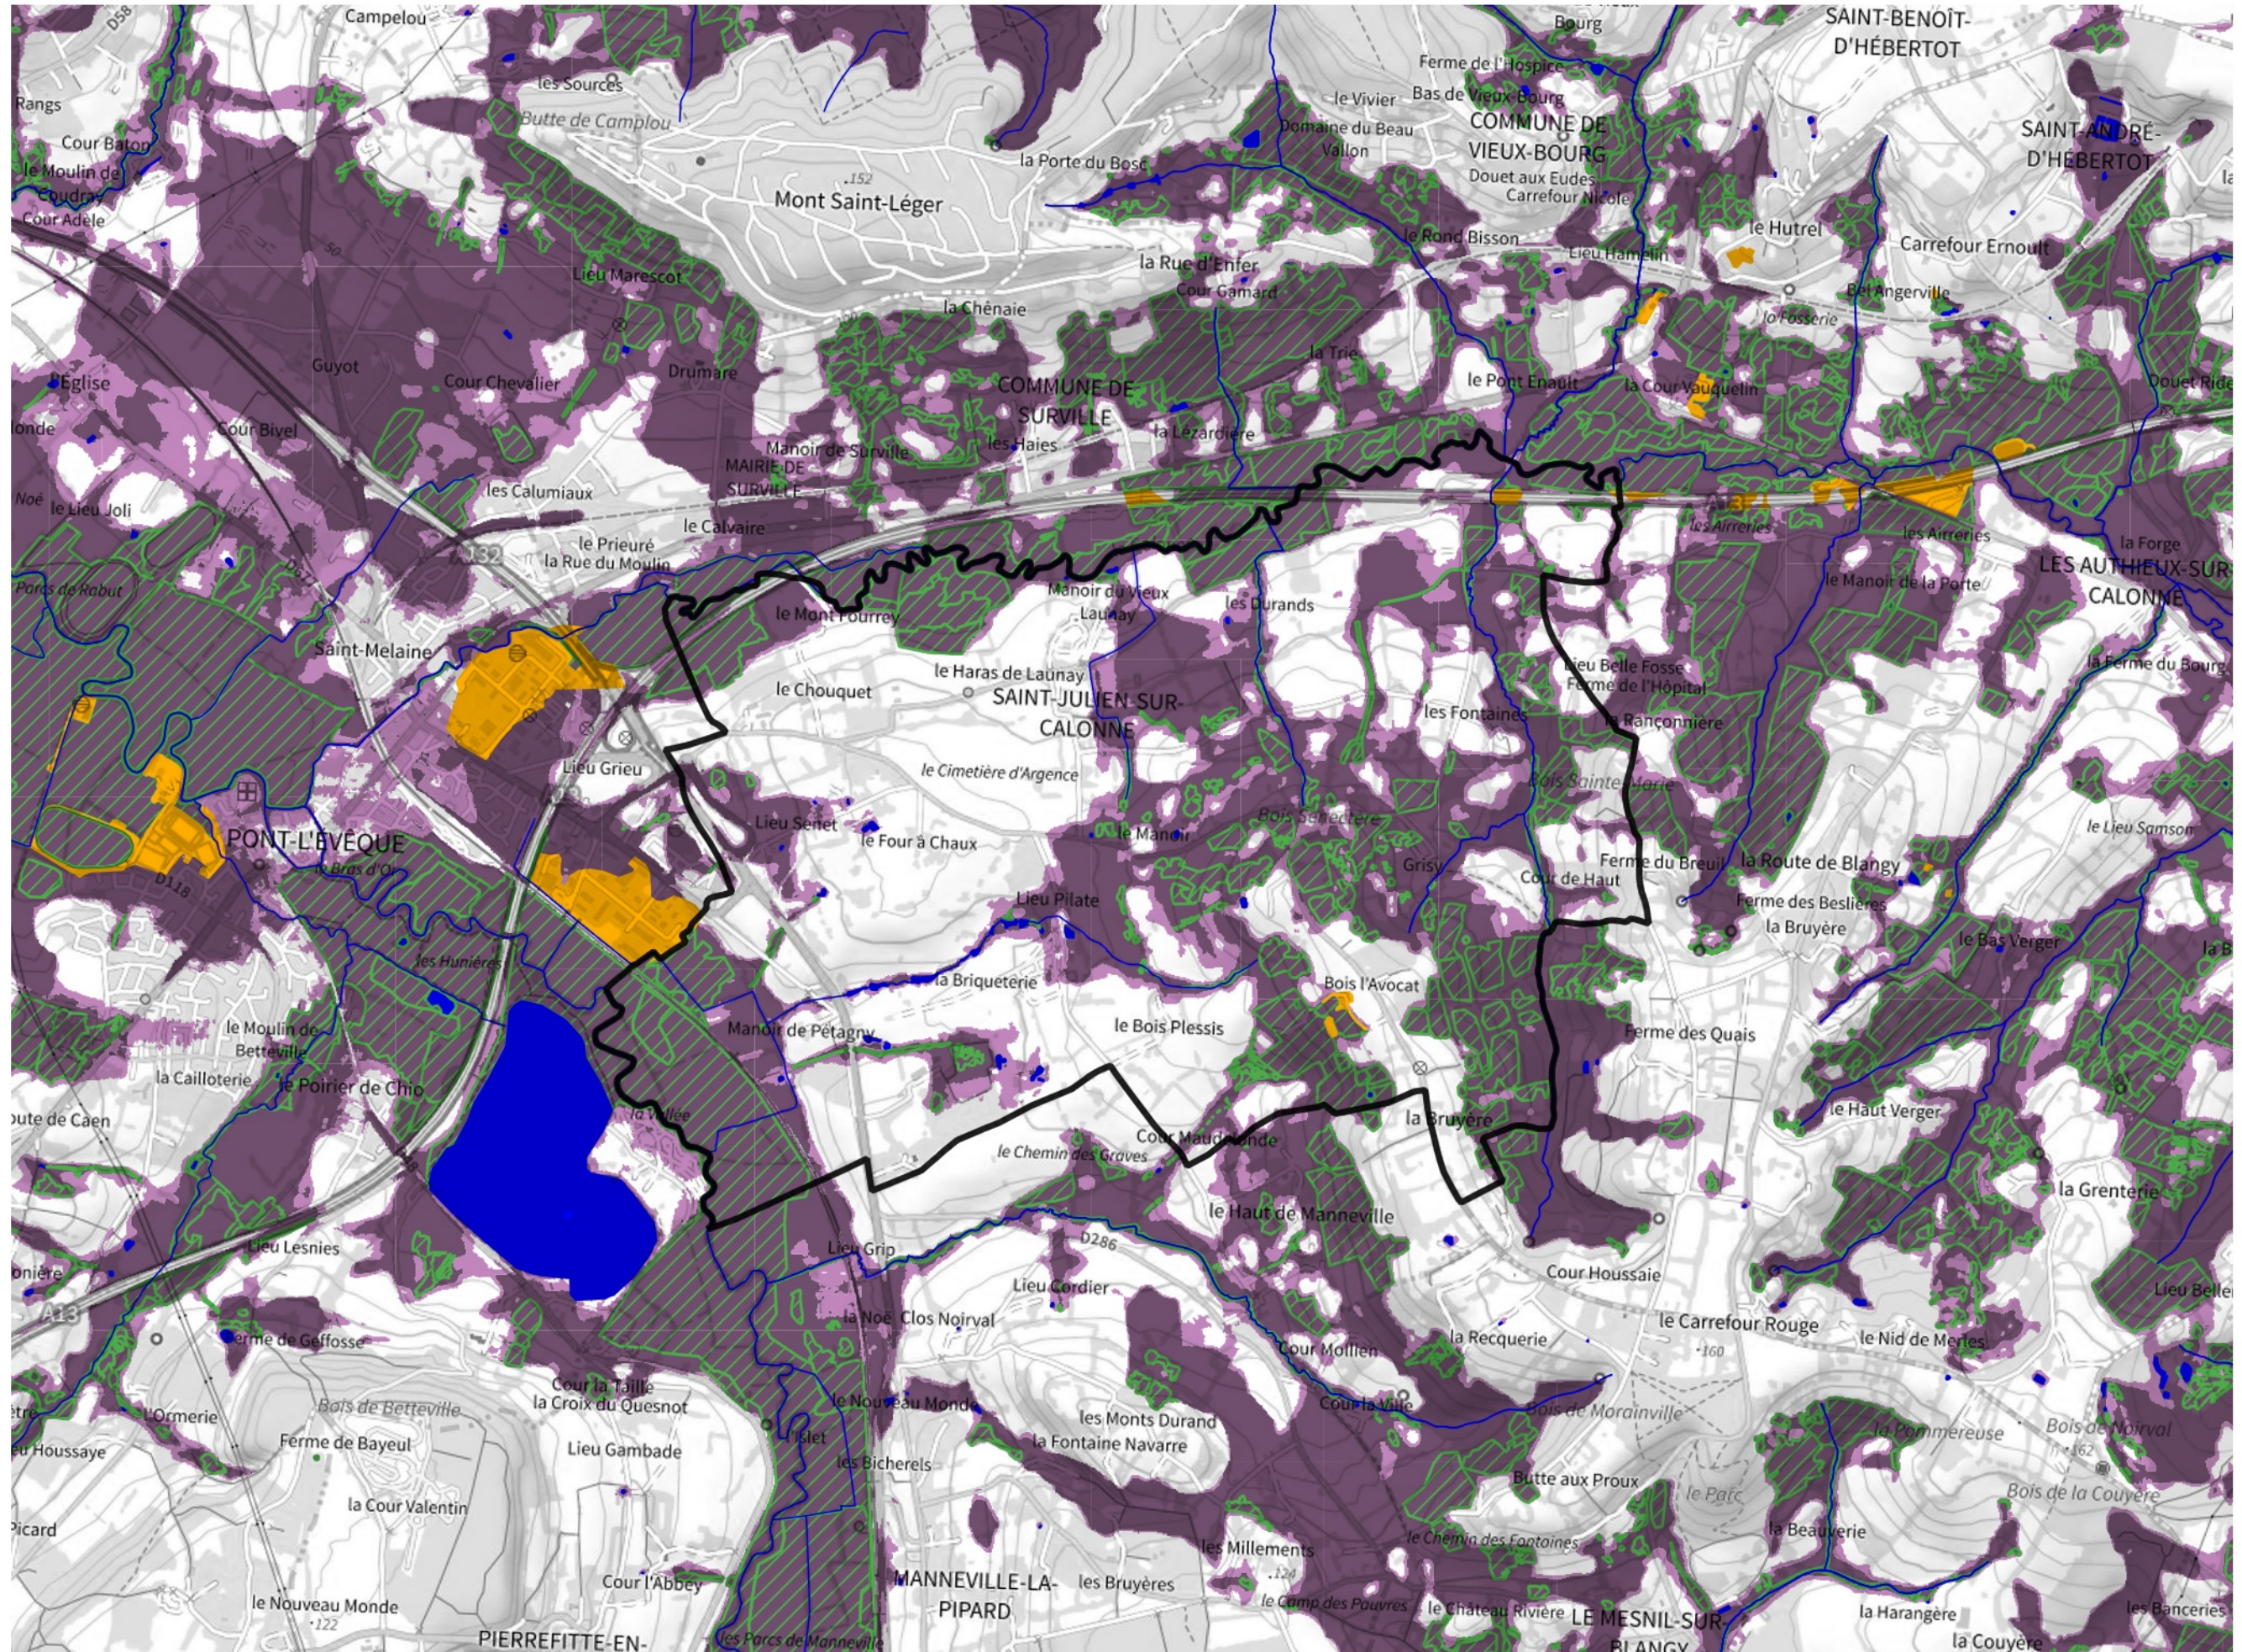

Inventaire régional des Zones Humides (ZH) et des Milieux Prédiposés à la Présence de Zones Humides (MPPZH) Saint-Julien-sur-Calonne (14601)

- Zones humides**
- Inventaire terrain ou réglementaire
 - Autres (Photo-interprétation, non défini)
 - Zones humides dégradées
 - Milieux fortement prédisposés à la présence de zones humides
 - Milieux faiblement prédisposés à la présence de zones humides
 - Mares, étangs, lacs
 - Cours d'eau
 - Limite communale

Cette carte représente une mise à jour sur cette commune. Elle ne doit pas être utilisée pour les communes voisines.

[Il est fortement conseillé de se reporter à la notice avant l'interprétation de cette page](#)

0 250 500 m

Sources :
- IGN - Plan v2
- IGN - AdminExpress
- IGN - BD Topo
- DREAL Normandie

Production :
DREAL Normandie
le 24/07/2024