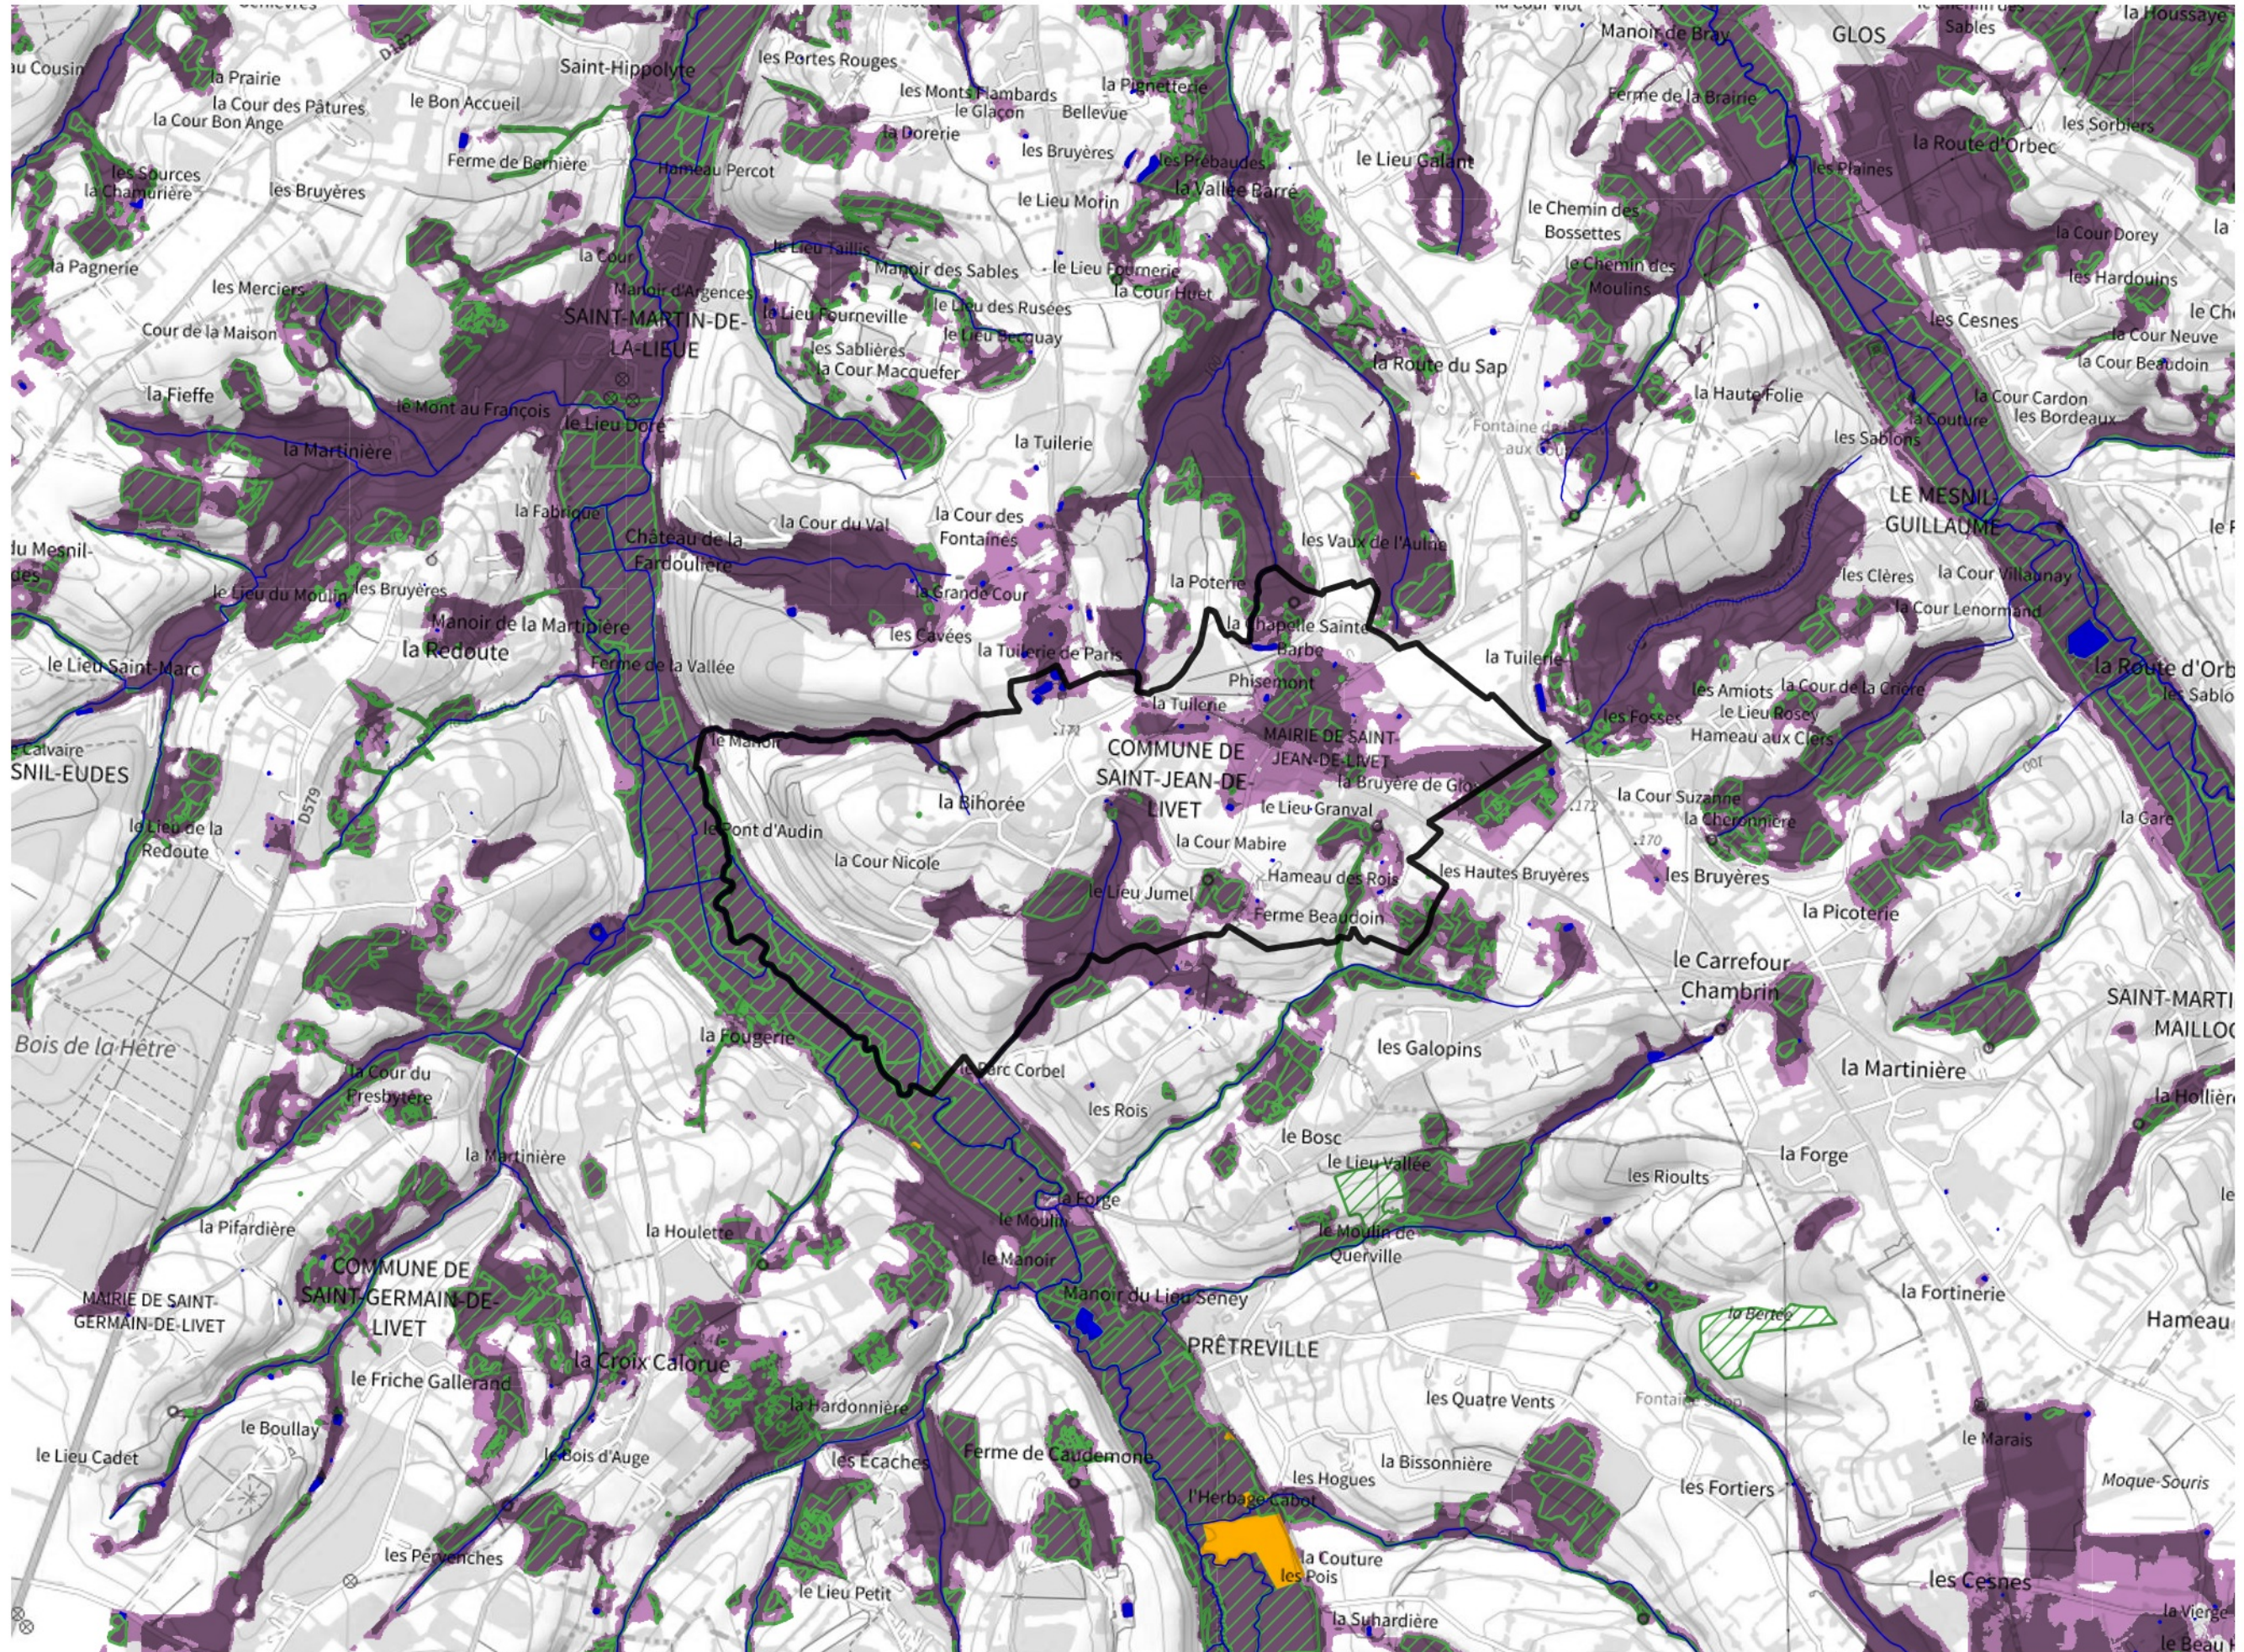

Inventaire régional des Zones Humides (ZH) et des Milieux Prédiposés à la Présence de Zones Humides (MPPZH) Saint-Jean-de-Livet (14595)

- Zones humides**
- Inventaire terrain ou réglementaire
 - Autres (Photo-interprétation, non défini)
 - Zones humides dégradées
 - Milieux fortement prédisposés à la présence de zones humides
 - Milieux faiblement prédisposés à la présence de zones humides
 - Mares, étangs, lacs
 - Cours d'eau
 - Limite communale

Cette carte représente une mise à jour sur cette commune. Elle ne doit pas être utilisée pour les communes voisines.

[Il est fortement conseillé de se reporter à la notice avant l'interprétation de cette page](#)

0 250 500 m

Sources :
- IGN - Plan v2
- IGN - AdminExpress
- IGN - BD Topo
- DREAL Normandie

Production :
DREAL Normandie
le 24/07/2024