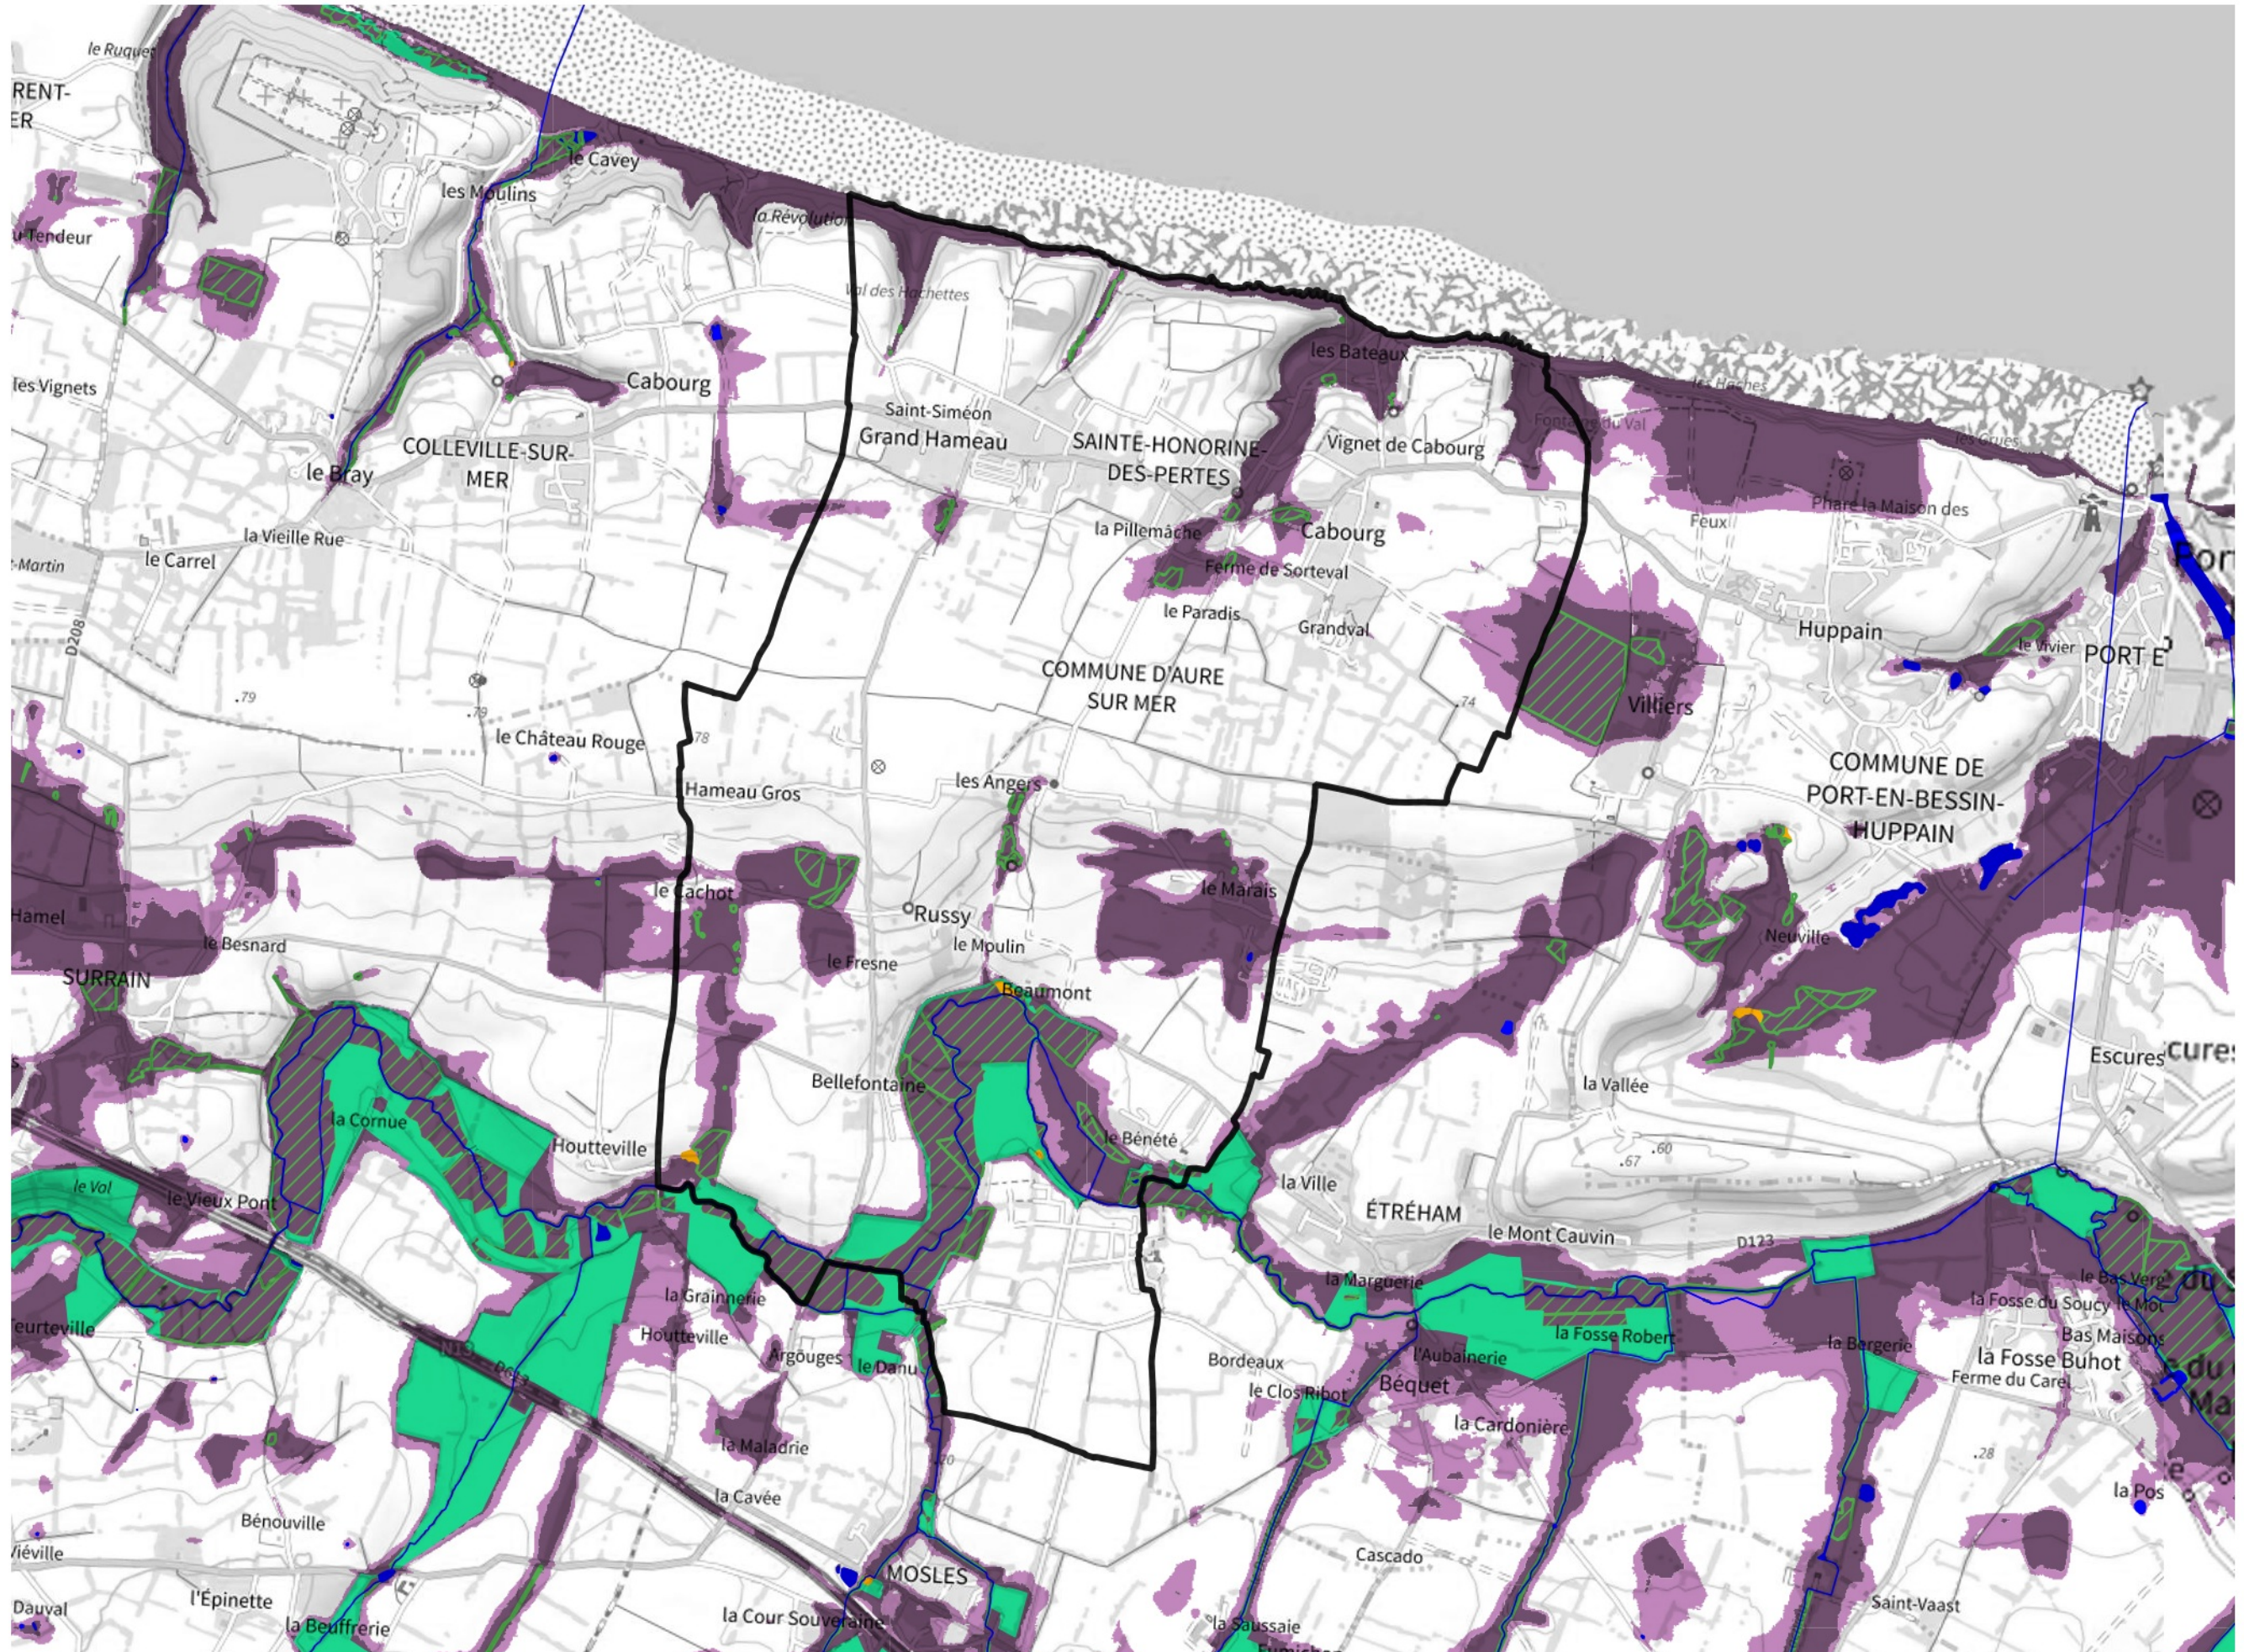

# Inventaire régional des Zones Humides (ZH) et des Milieux Prédiposés à la Présence de Zones Humides (MPPZH) Aure sur Mer (14591)

- Zones humides**
- Inventaire terrain ou réglementaire
  - Autres (Photo-interprétation, non défini)
  - Zones humides dégradées
  - Milieux fortement prédisposés à la présence de zones humides
  - Milieux faiblement prédisposés à la présence de zones humides
  - Mares, étangs, lacs
  - Cours d'eau
  - Limite communale

Cette carte représente une mise à jour sur cette commune. Elle ne doit pas être utilisée pour les communes voisines.

[Il est fortement conseillé de se reporter à la notice avant l'interprétation de cette page](#)

0 250 500 m

**Sources :**  
- IGN - Plan v2  
- IGN - AdminExpress  
- IGN - BD Topo  
- DREAL Normandie

**Production :**  
DREAL Normandie  
le 24/07/2024