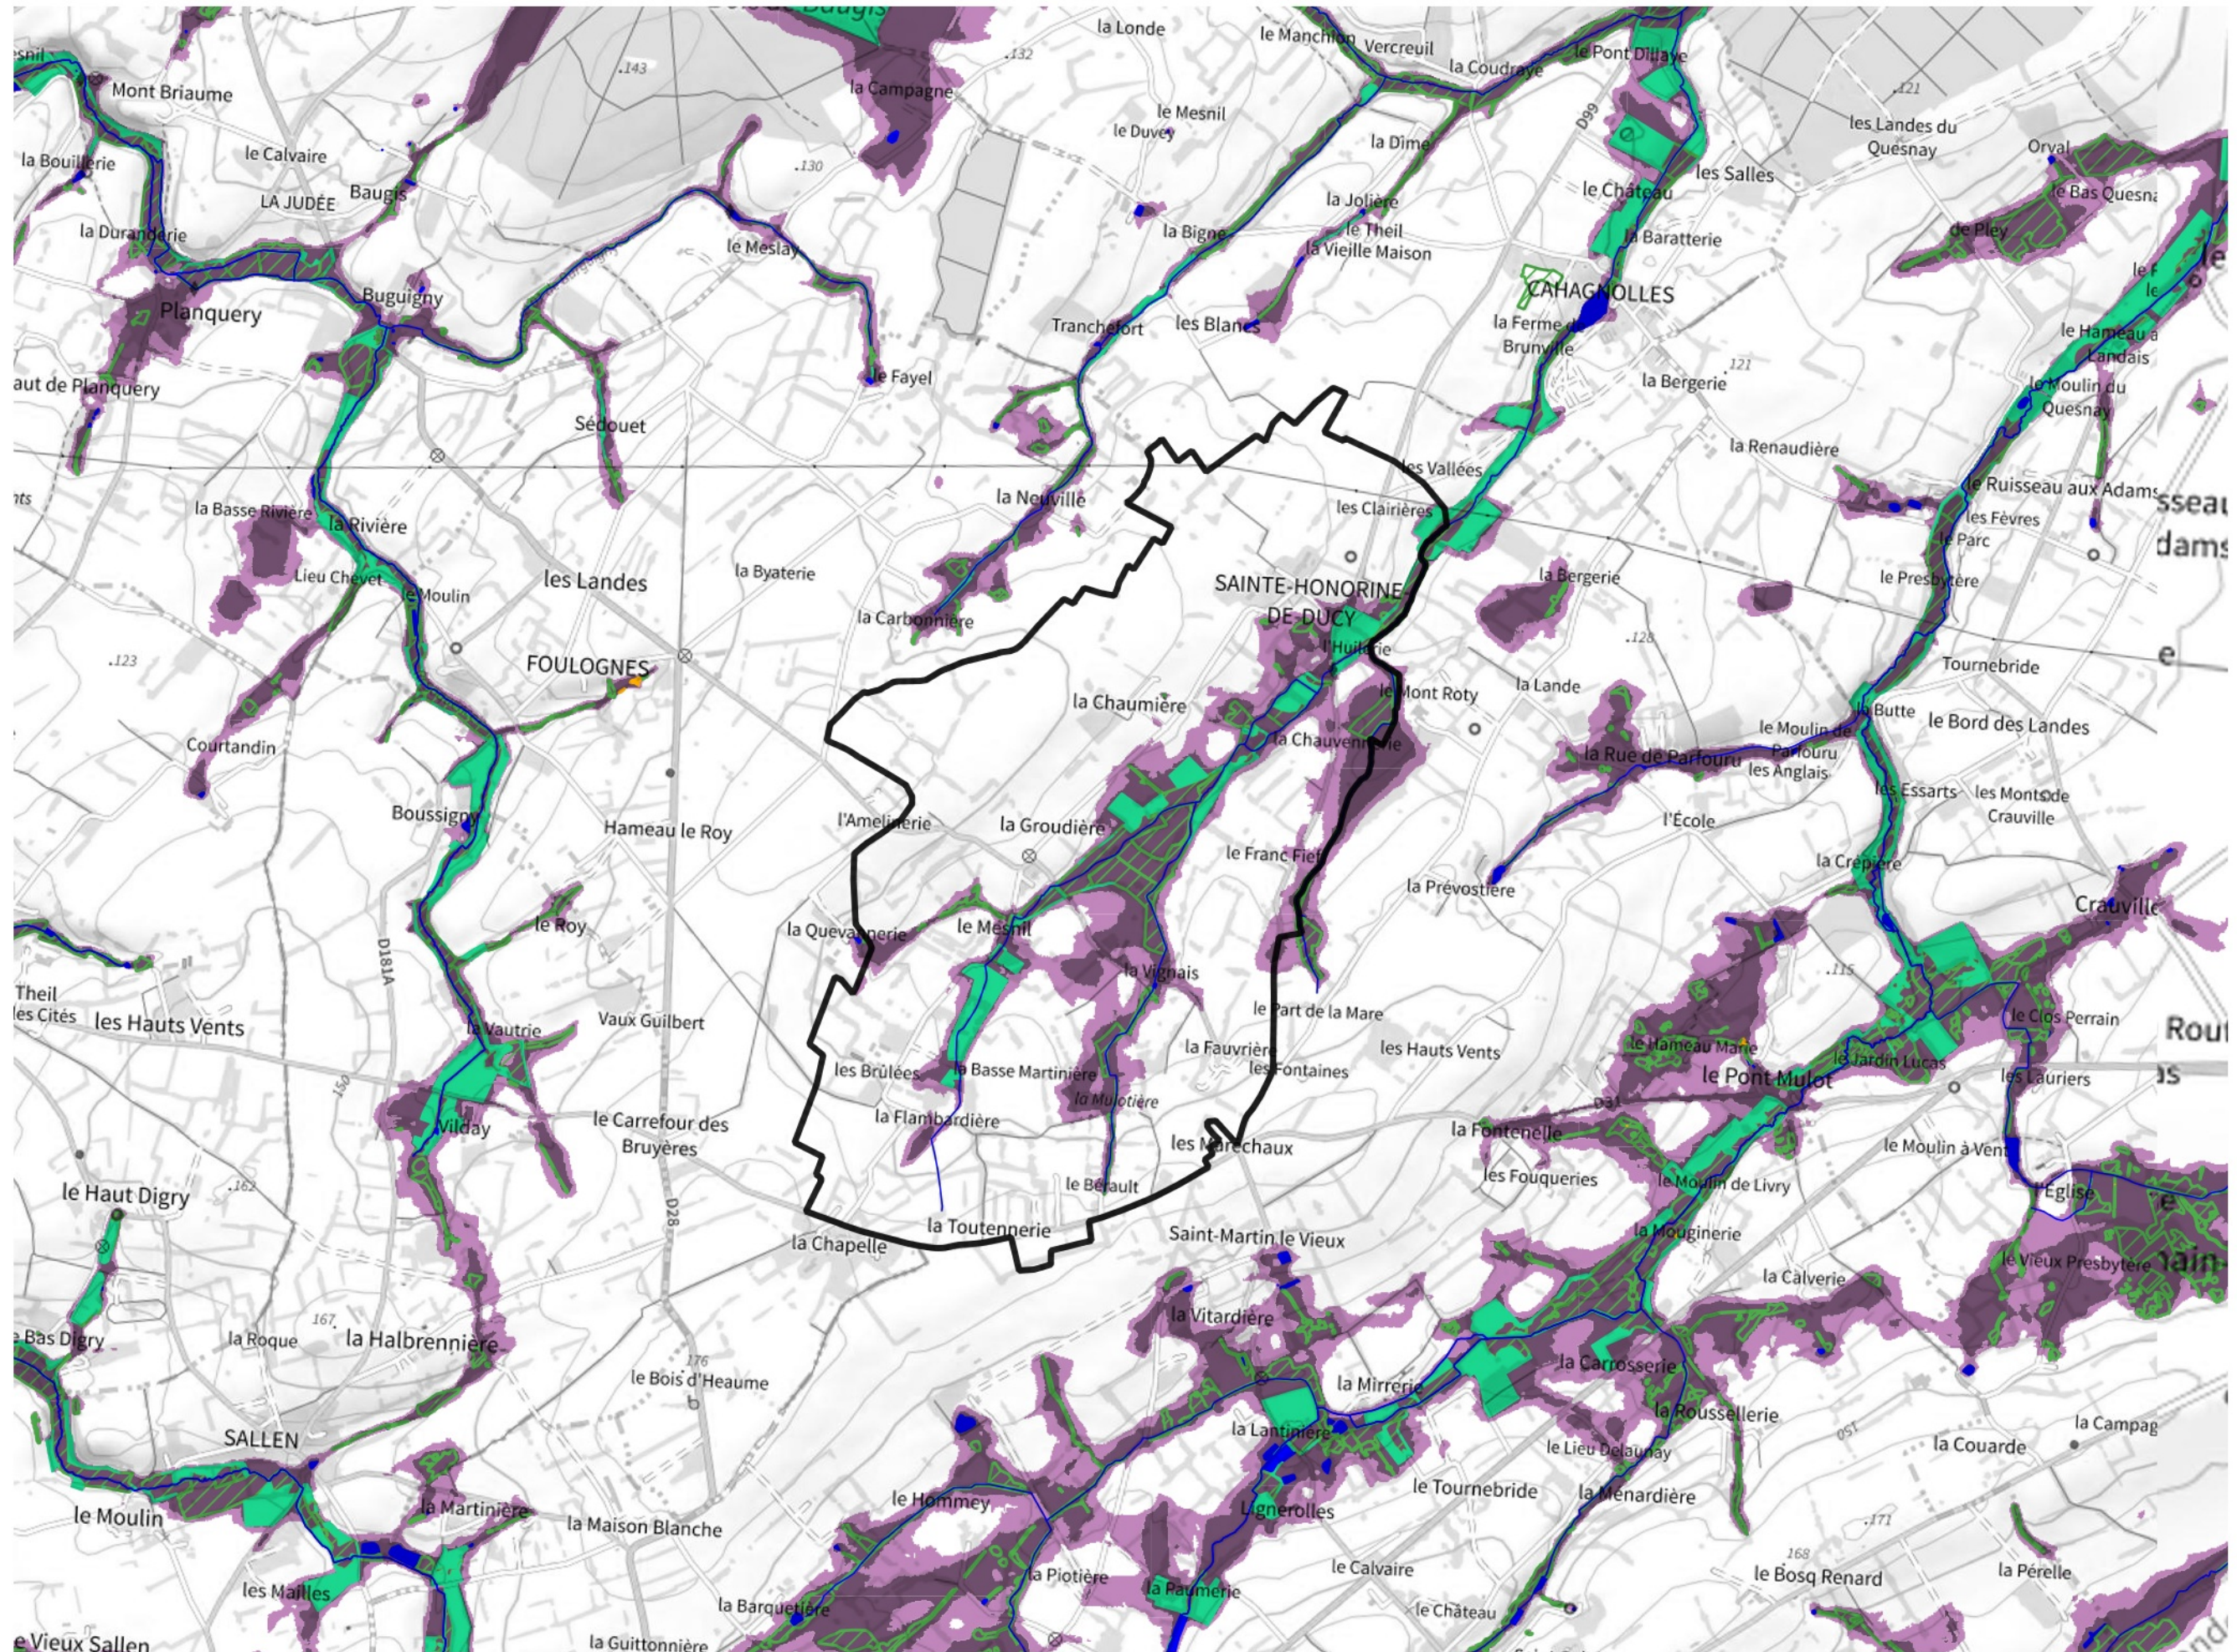

Inventaire régional des Zones Humides (ZH) et des Milieux Prédiposés à la Présence de Zones Humides (MPPZH) Sainte-Honorine-de-Ducy (14590)

- Zones humides**
- Inventaire terrain ou réglementaire
 - Autres (Photo-interprétation, non défini)
 - Zones humides dégradées
 - Milieux fortement prédisposés à la présence de zones humides
 - Milieux faiblement prédisposés à la présence de zones humides
 - Mares, étangs, lacs
 - Cours d'eau
 - Limite communale

Cette carte représente une mise à jour sur cette commune. Elle ne doit pas être utilisée pour les communes voisines.

[Il est fortement conseillé de se reporter à la notice avant l'interprétation de cette page](#)

0 250 500 m

Sources :
- IGN - Plan v2
- IGN - AdminExpress
- IGN - BD Topo
- DREAL Normandie

Production :
DREAL Normandie
le 24/07/2024