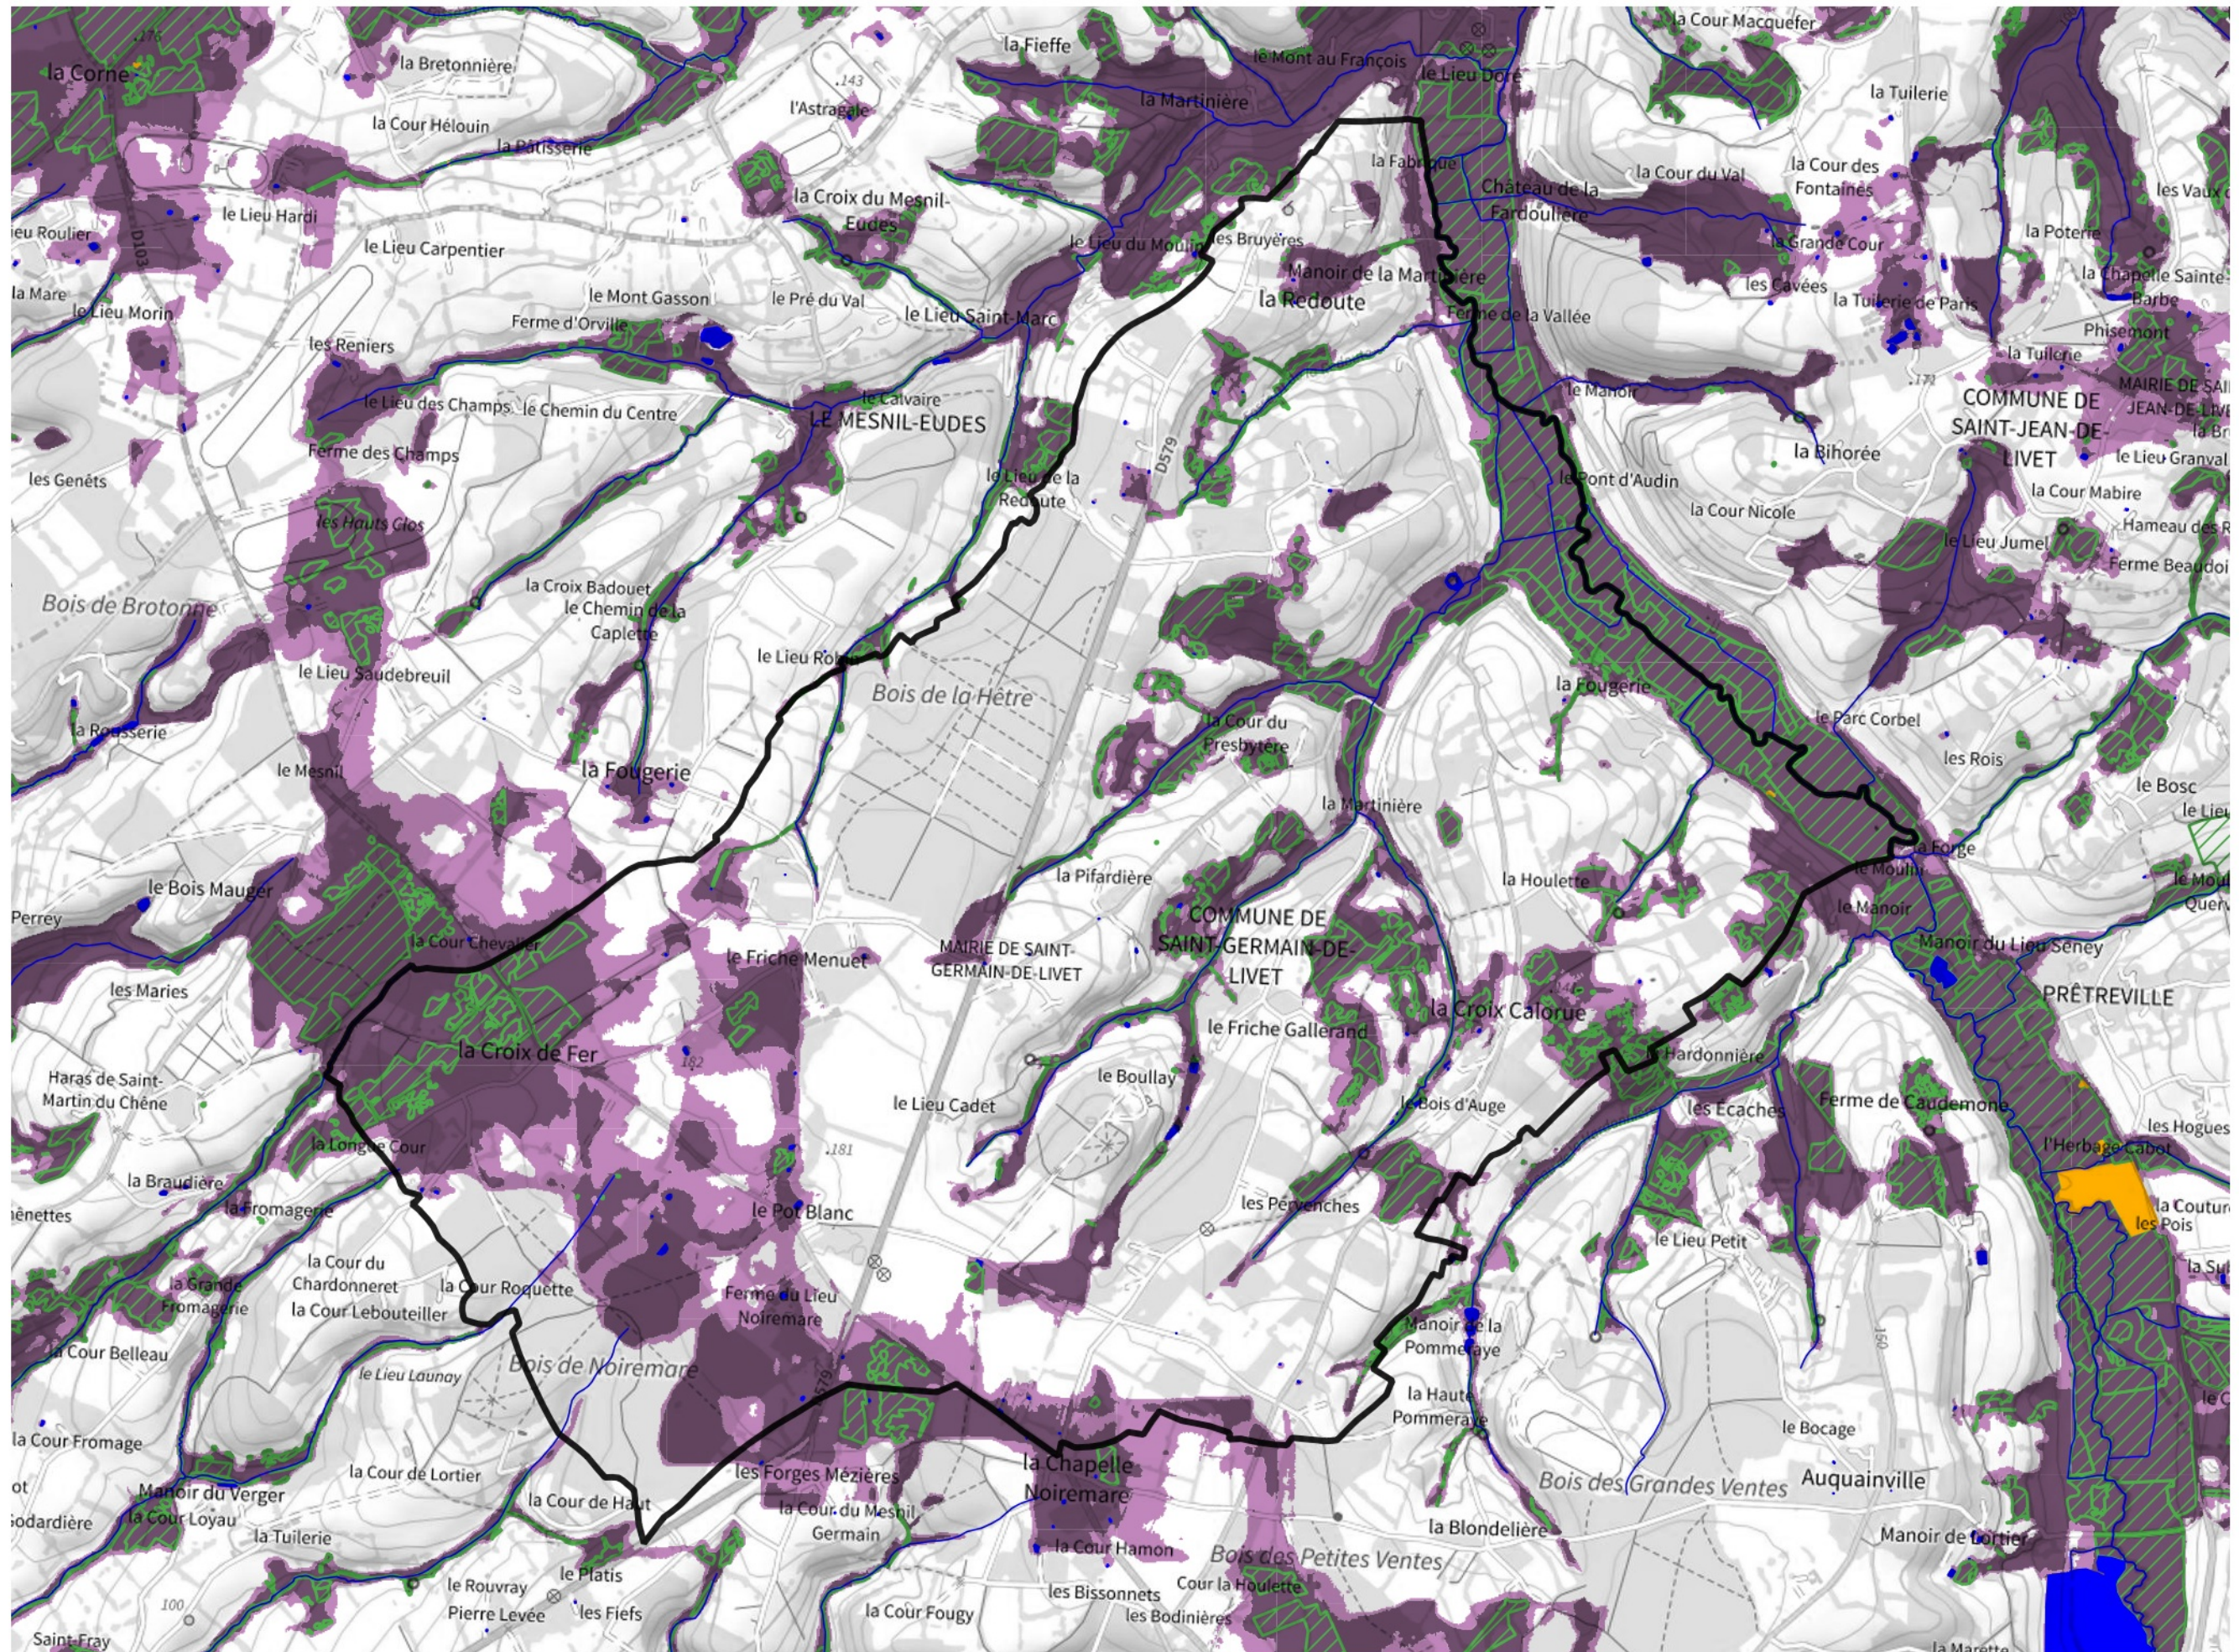

Inventaire régional des Zones Humides (ZH) et des Milieux Prédiposés à la Présence de Zones Humides (MPPZH) Saint-Germain-de-Livet (14582)

- Zones humides**
- Inventaire terrain ou réglementaire
 - Autres (Photo-interprétation, non défini)
 - Zones humides dégradées
 - Milieux fortement prédisposés à la présence de zones humides
 - Milieux faiblement prédisposés à la présence de zones humides
 - Mares, étangs, lacs
 - Cours d'eau
 - Limite communale

Cette carte représente une mise à jour sur cette commune. Elle ne doit pas être utilisée pour les communes voisines.

[Il est fortement conseillé de se reporter à la notice avant l'interprétation de cette page](#)

0 250 500 m

Sources :
- IGN - Plan v2
- IGN - AdminExpress
- IGN - BD Topo
- DREAL Normandie

Production :
DREAL Normandie
le 24/07/2024