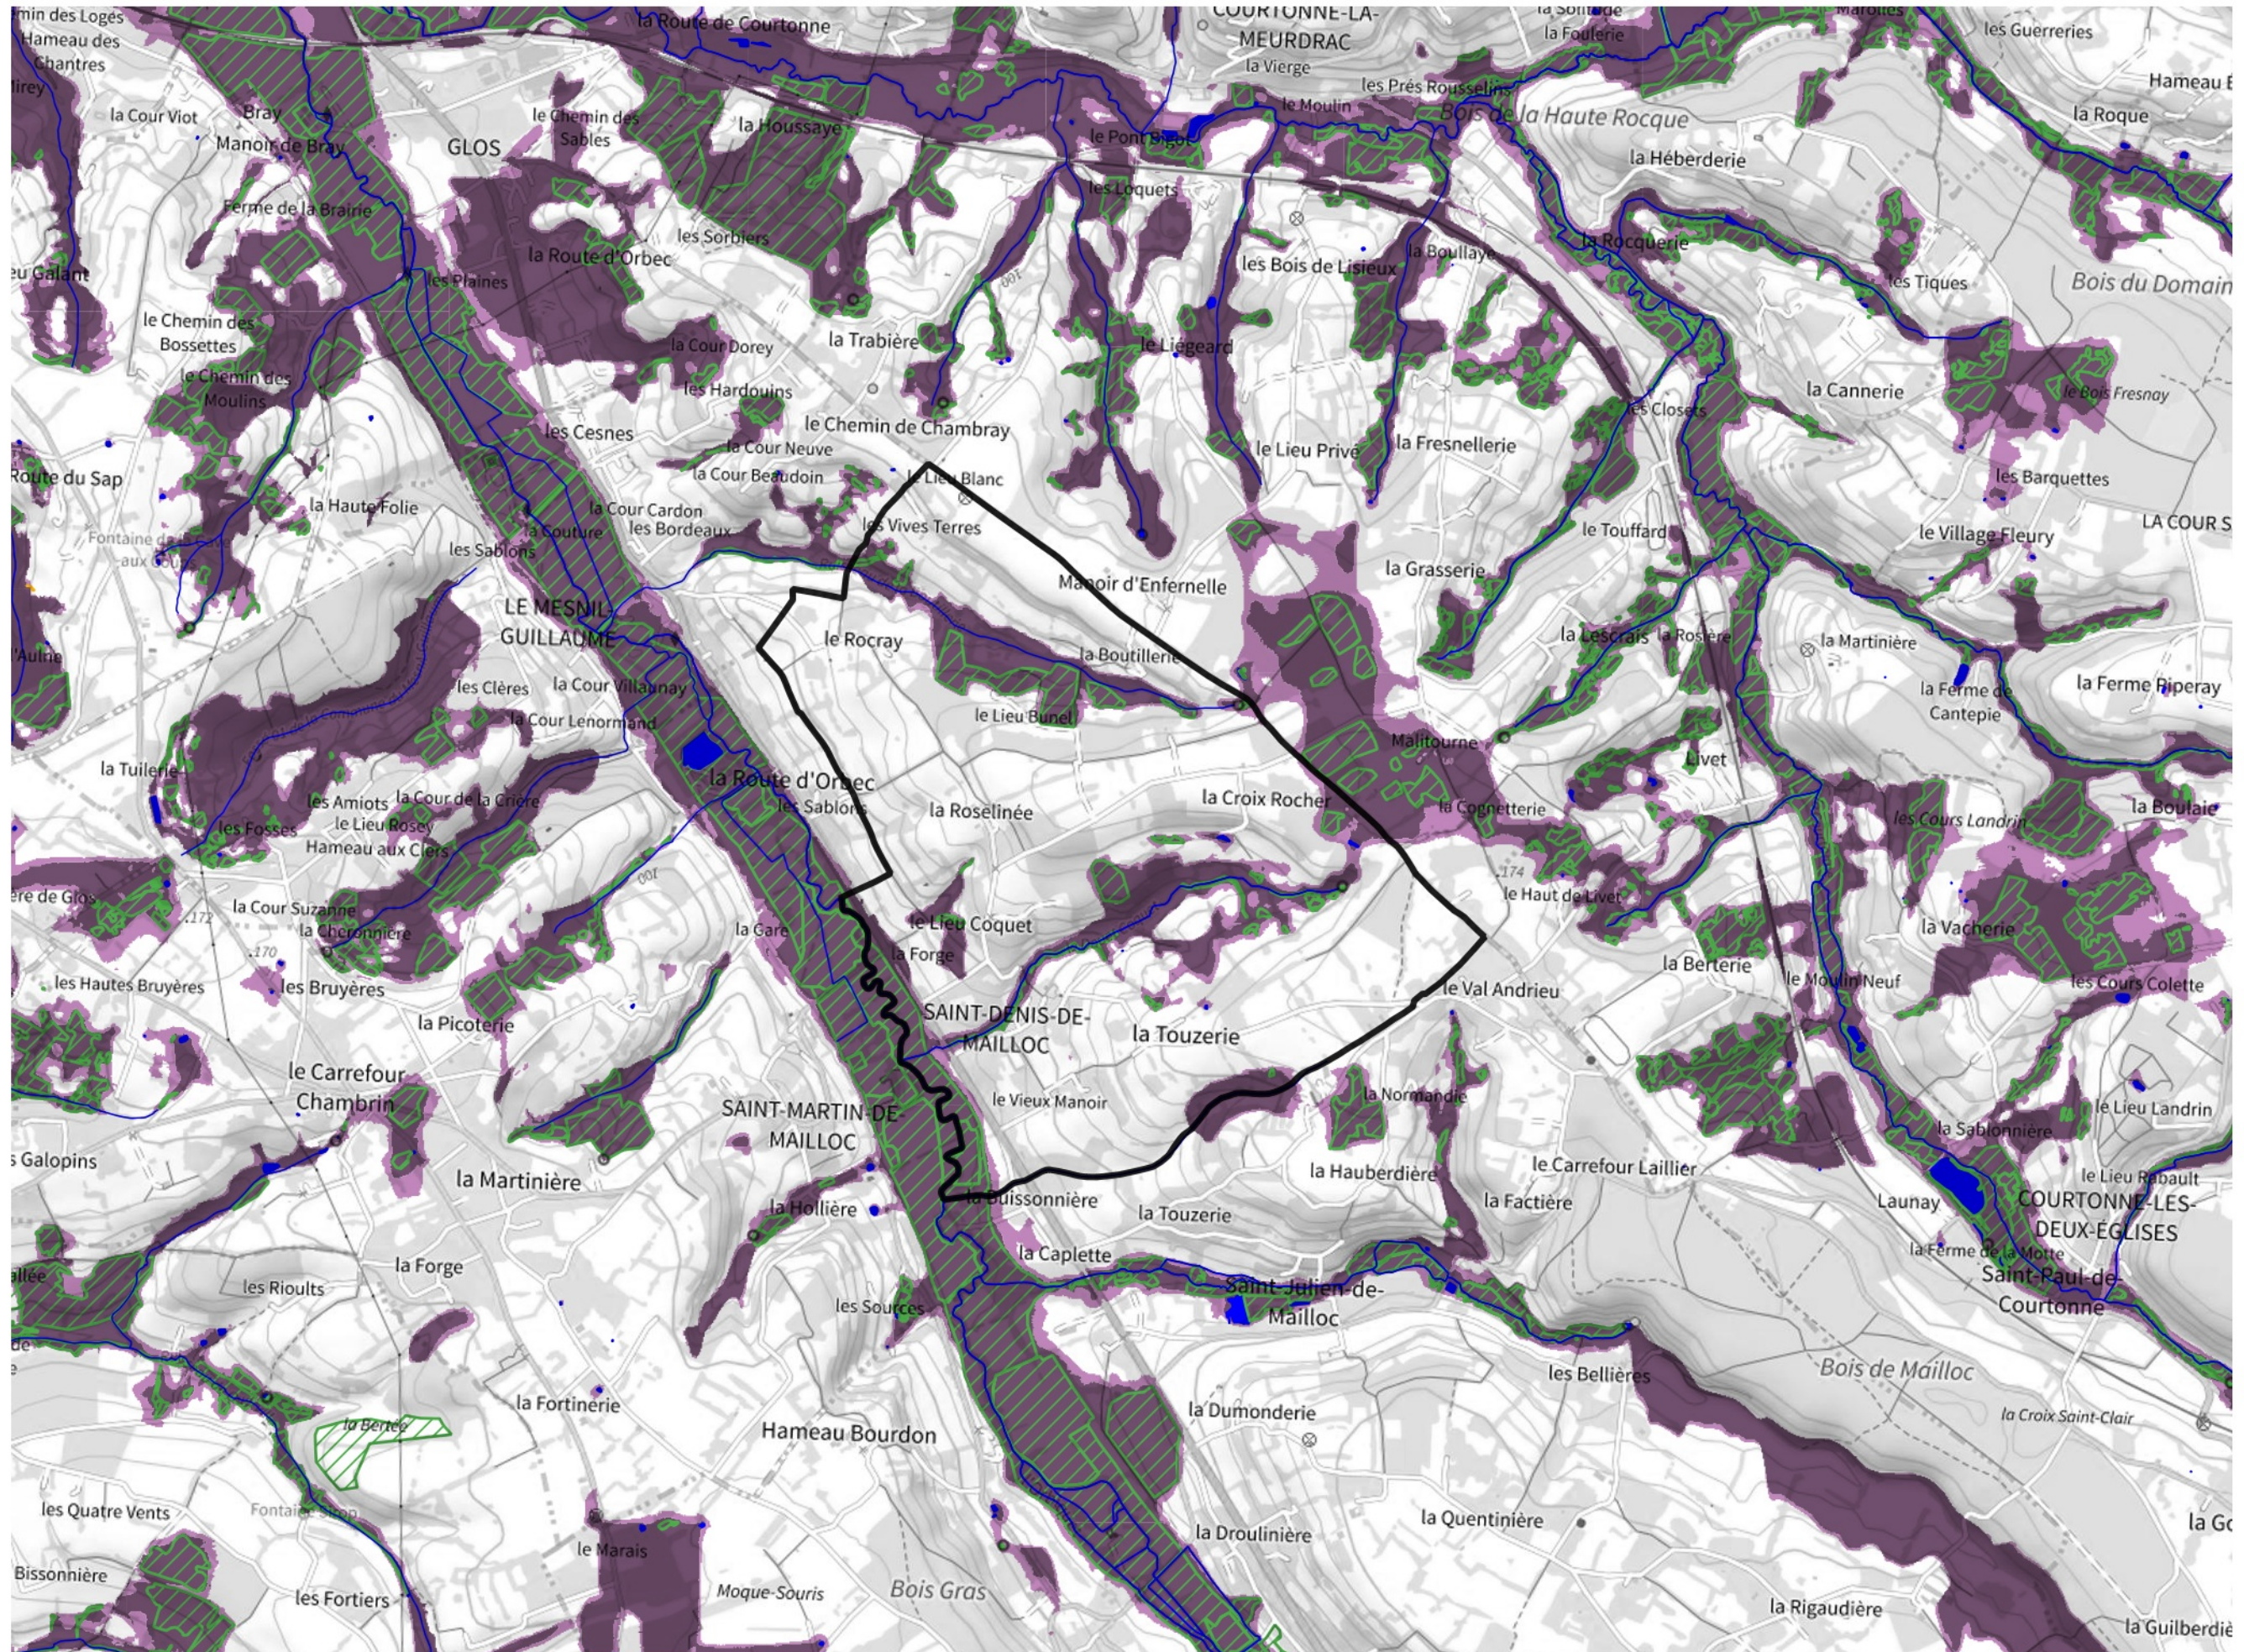

Inventaire régional des Zones Humides (ZH) et des Milieux Prédiposés à la Présence de Zones Humides (MPPZH) Saint-Denis-de-Mailloc (14571)

- Zones humides**
- Inventaire terrain ou réglementaire
 - Autres (Photo-interprétation, non défini)
 - Zones humides dégradées
 - Milieux fortement prédisposés à la présence de zones humides
 - Milieux faiblement prédisposés à la présence de zones humides
 - Mares, étangs, lacs
 - Cours d'eau
 - Limite communale

Cette carte représente une mise à jour sur cette commune. Elle ne doit pas être utilisée pour les communes voisines.

[Il est fortement conseillé de se reporter à la notice avant l'interprétation de cette page](#)

0 250 500 m

Sources :
- IGN - Plan v2
- IGN - AdminExpress
- IGN - BD Topo
- DREAL Normandie

Production :
DREAL Normandie
le 24/07/2024