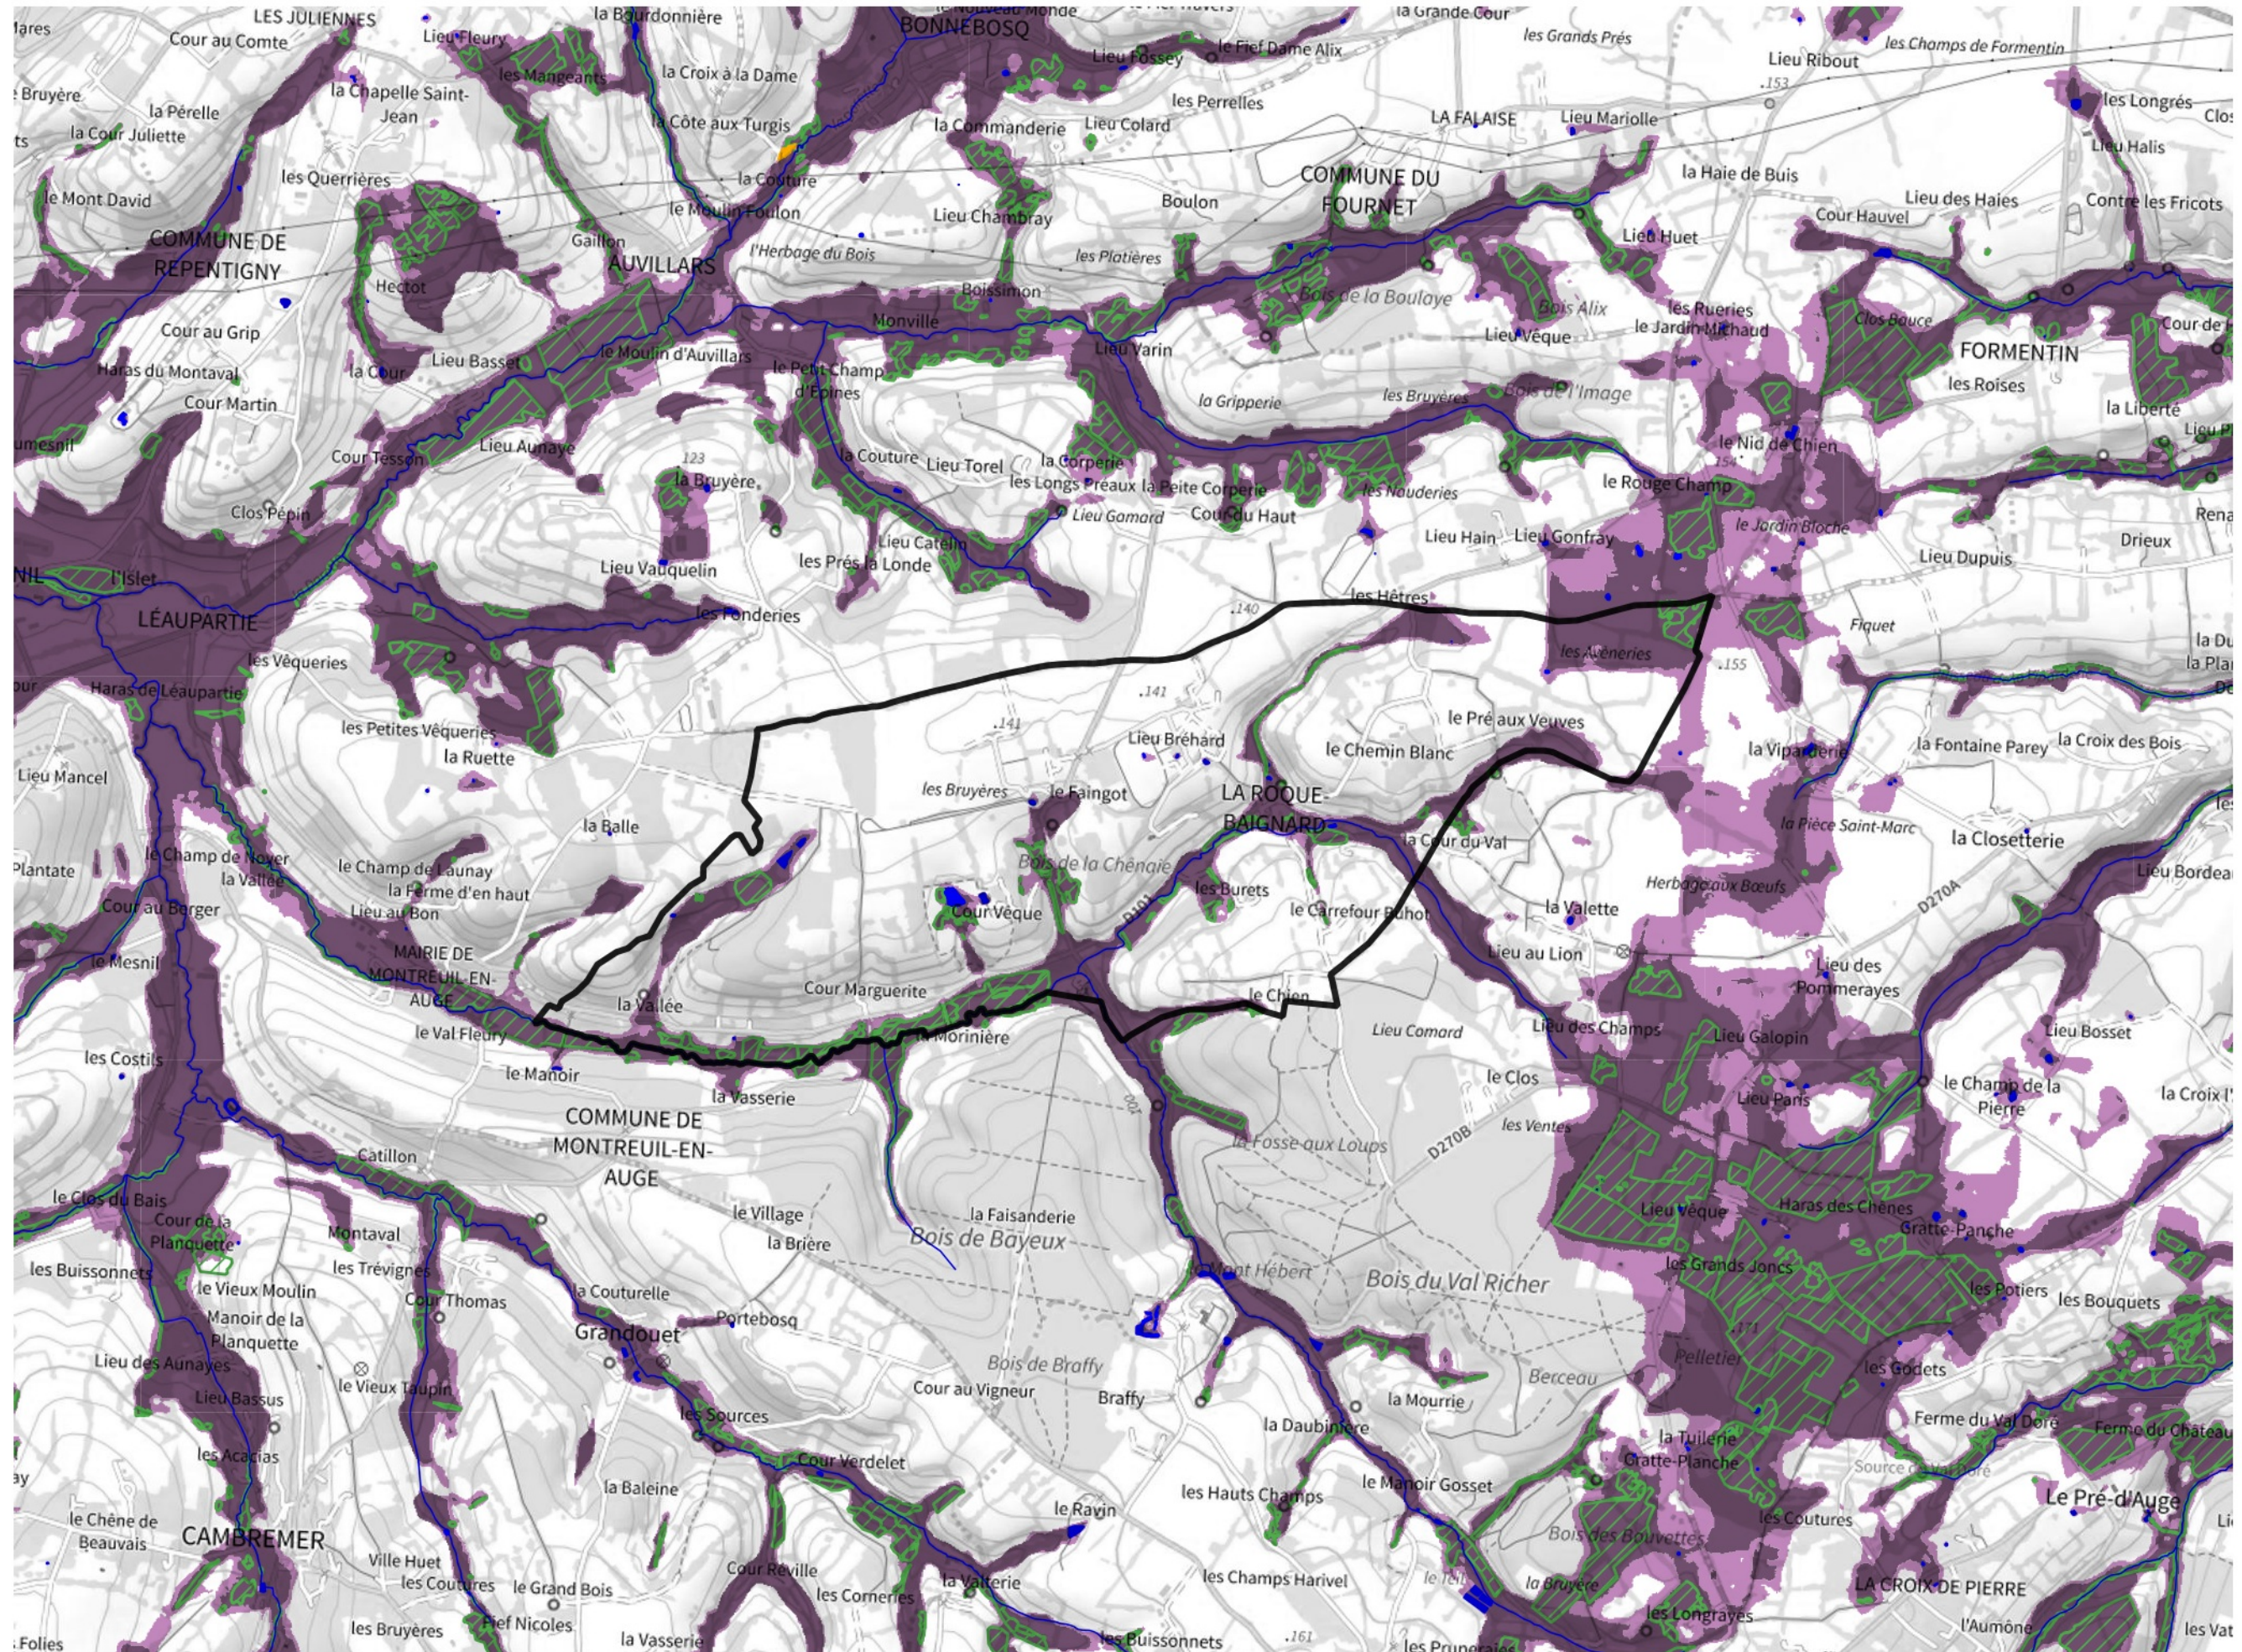

Inventaire régional des Zones Humides (ZH) et des Milieux Prédiposés à la Présence de Zones Humides (MPPZH) La Roque-Baignard (14541)

- Zones humides**
- Inventaire terrain ou réglementaire
 - Autres (Photo-interprétation, non défini)
 - Zones humides dégradées
 - Milieux fortement prédisposés à la présence de zones humides
 - Milieux faiblement prédisposés à la présence de zones humides
 - Mares, étangs, lacs
 - Cours d'eau
 - Limite communale

Cette carte représente une mise à jour sur cette commune. Elle ne doit pas être utilisée pour les communes voisines.

[Il est fortement conseillé de se reporter à la notice avant l'interprétation de cette page](#)

0 250 500 m

Sources :
- IGN - Plan v2
- IGN - AdminExpress
- IGN - BD Topo
- DREAL Normandie

Production :
DREAL Normandie
le 24/07/2024