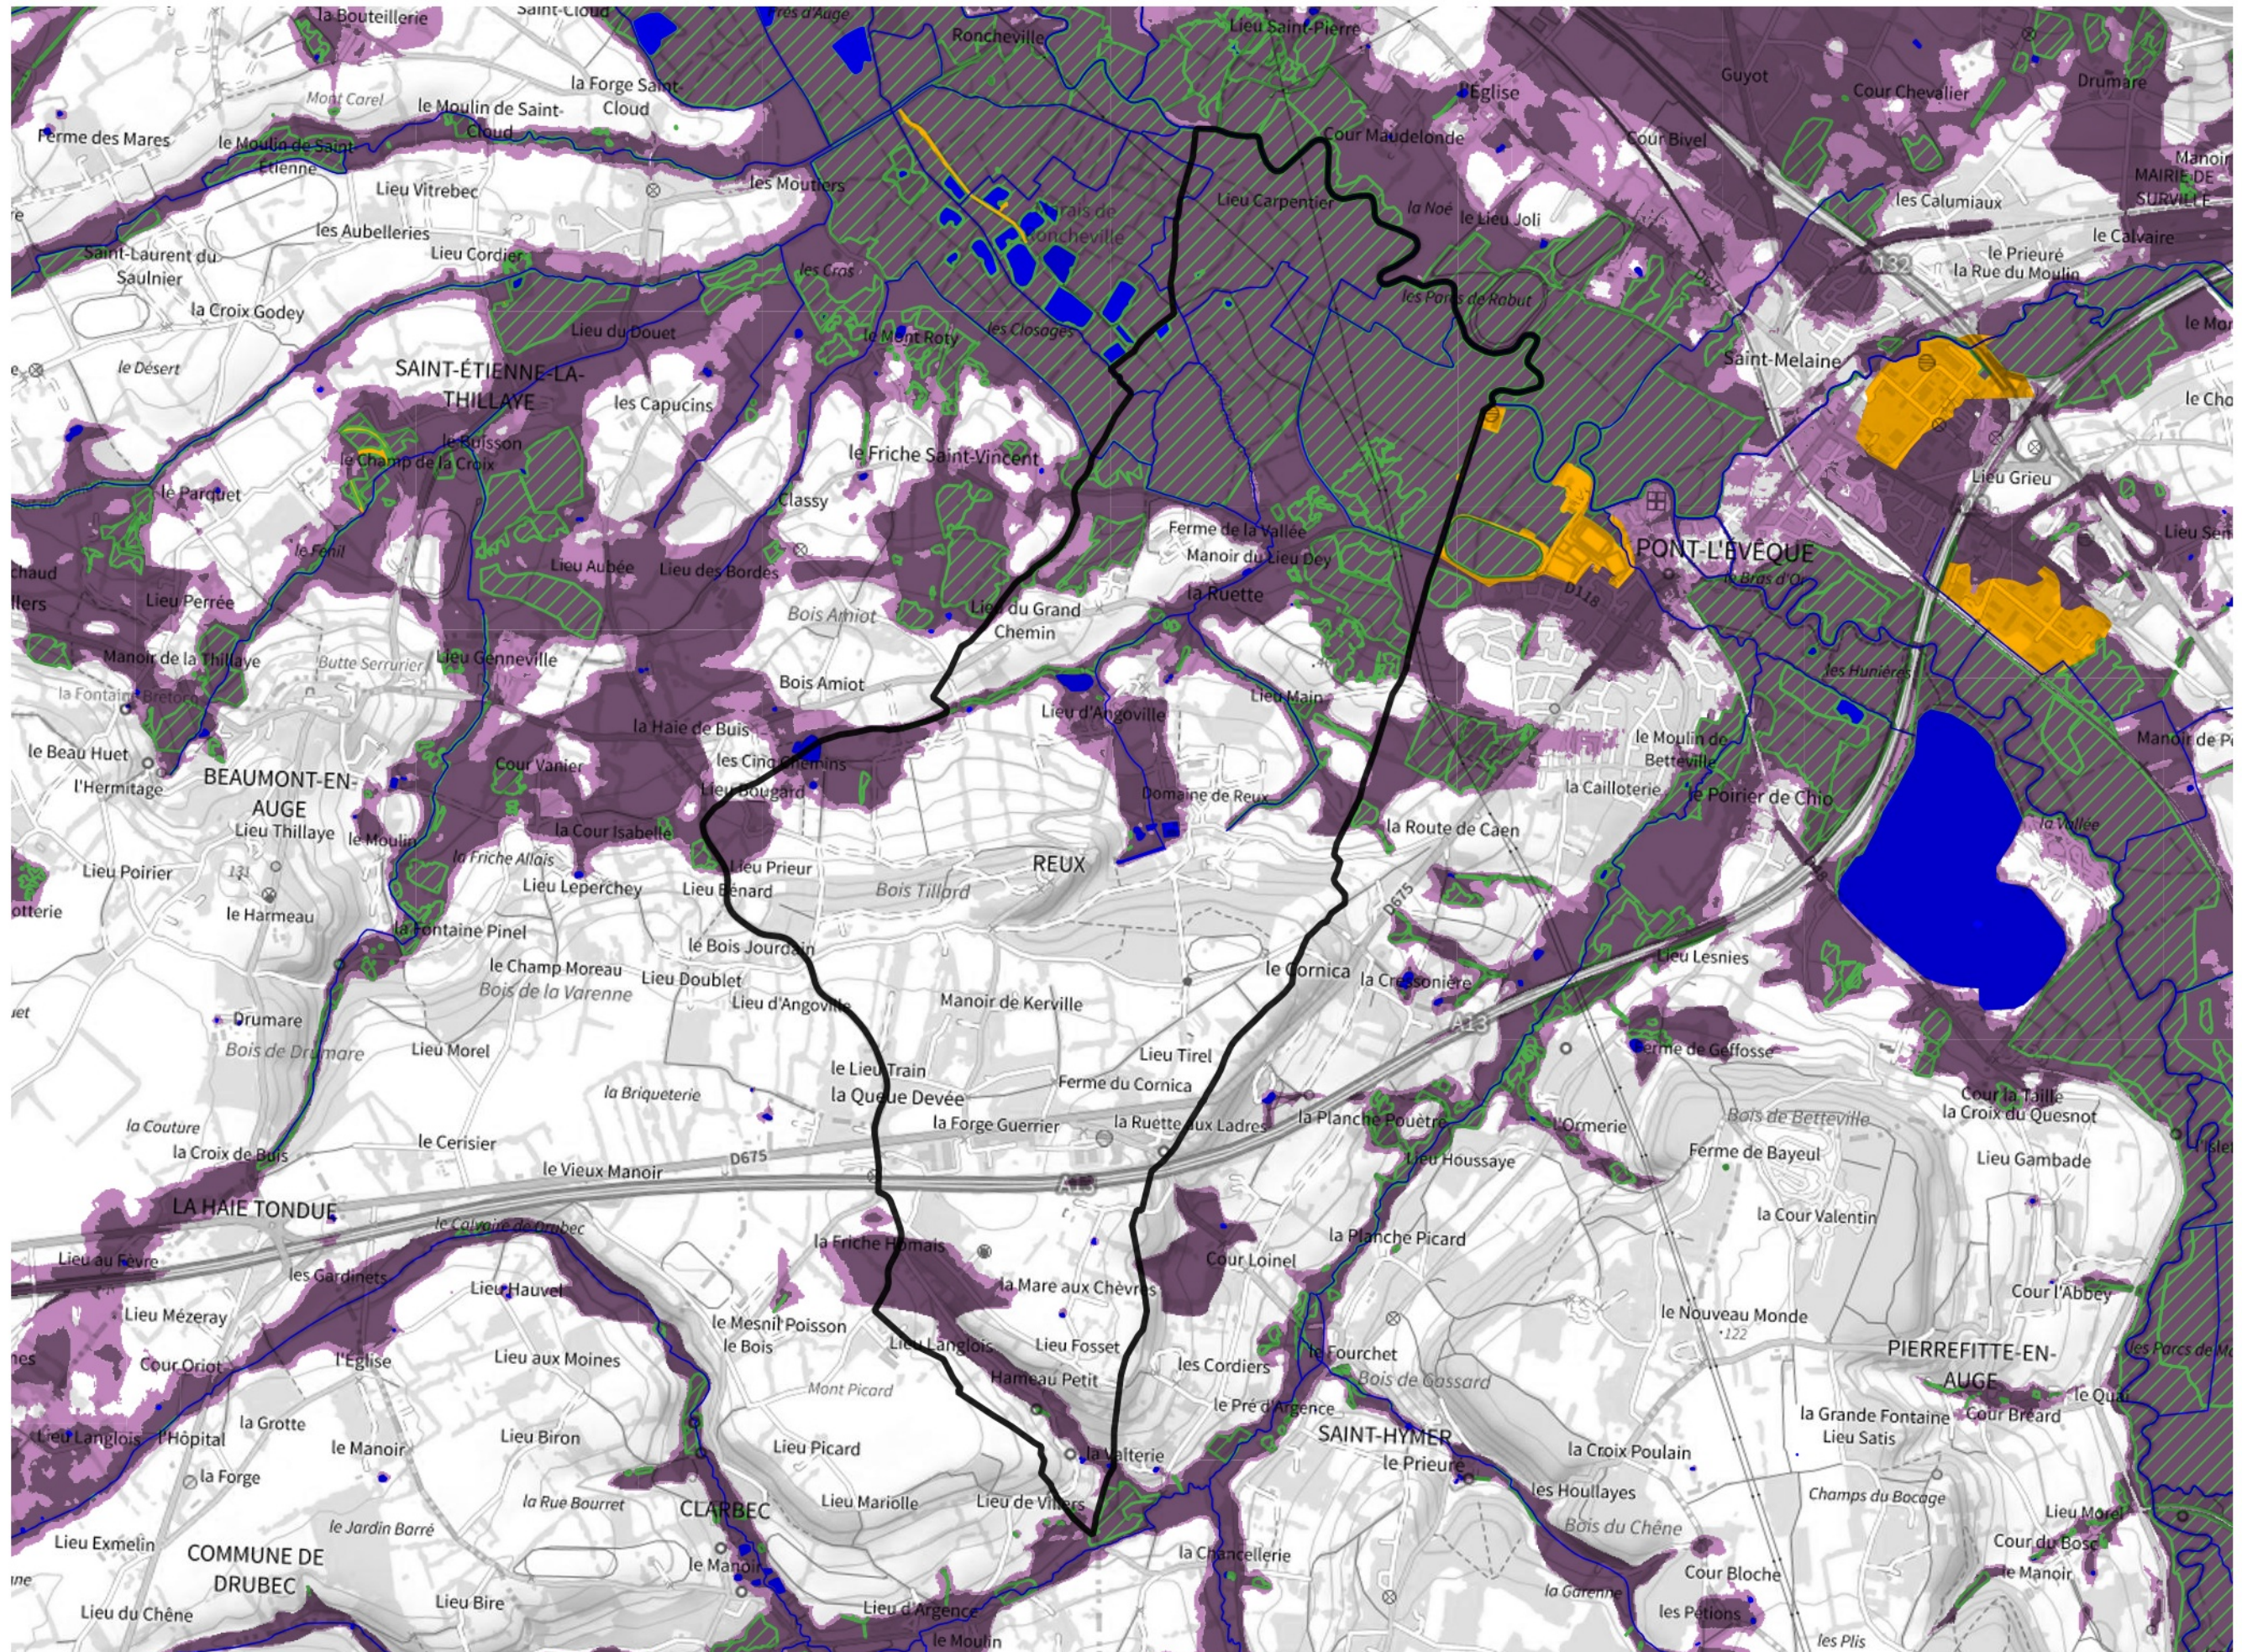

Inventaire régional des Zones Humides (ZH) et des Milieux Prédiposés à la Présence de Zones Humides (MPPZH) Reux (14534)

- Zones humides**
- Inventaire terrain ou réglementaire
 - Autres (Photo-interprétation, non défini)
 - Zones humides dégradées
 - Milieux fortement prédisposés à la présence de zones humides
 - Milieux faiblement prédisposés à la présence de zones humides
 - Mares, étangs, lacs
 - Cours d'eau
 - Limite communale

Cette carte représente une mise à jour sur cette commune. Elle ne doit pas être utilisée pour les communes voisines.

[Il est fortement conseillé de se reporter à la notice avant l'interprétation de cette page](#)

0 250 500 m

Sources :
- IGN - Plan v2
- IGN - AdminExpress
- IGN - BD Topo
- DREAL Normandie

Production :
DREAL Normandie
le 24/07/2024