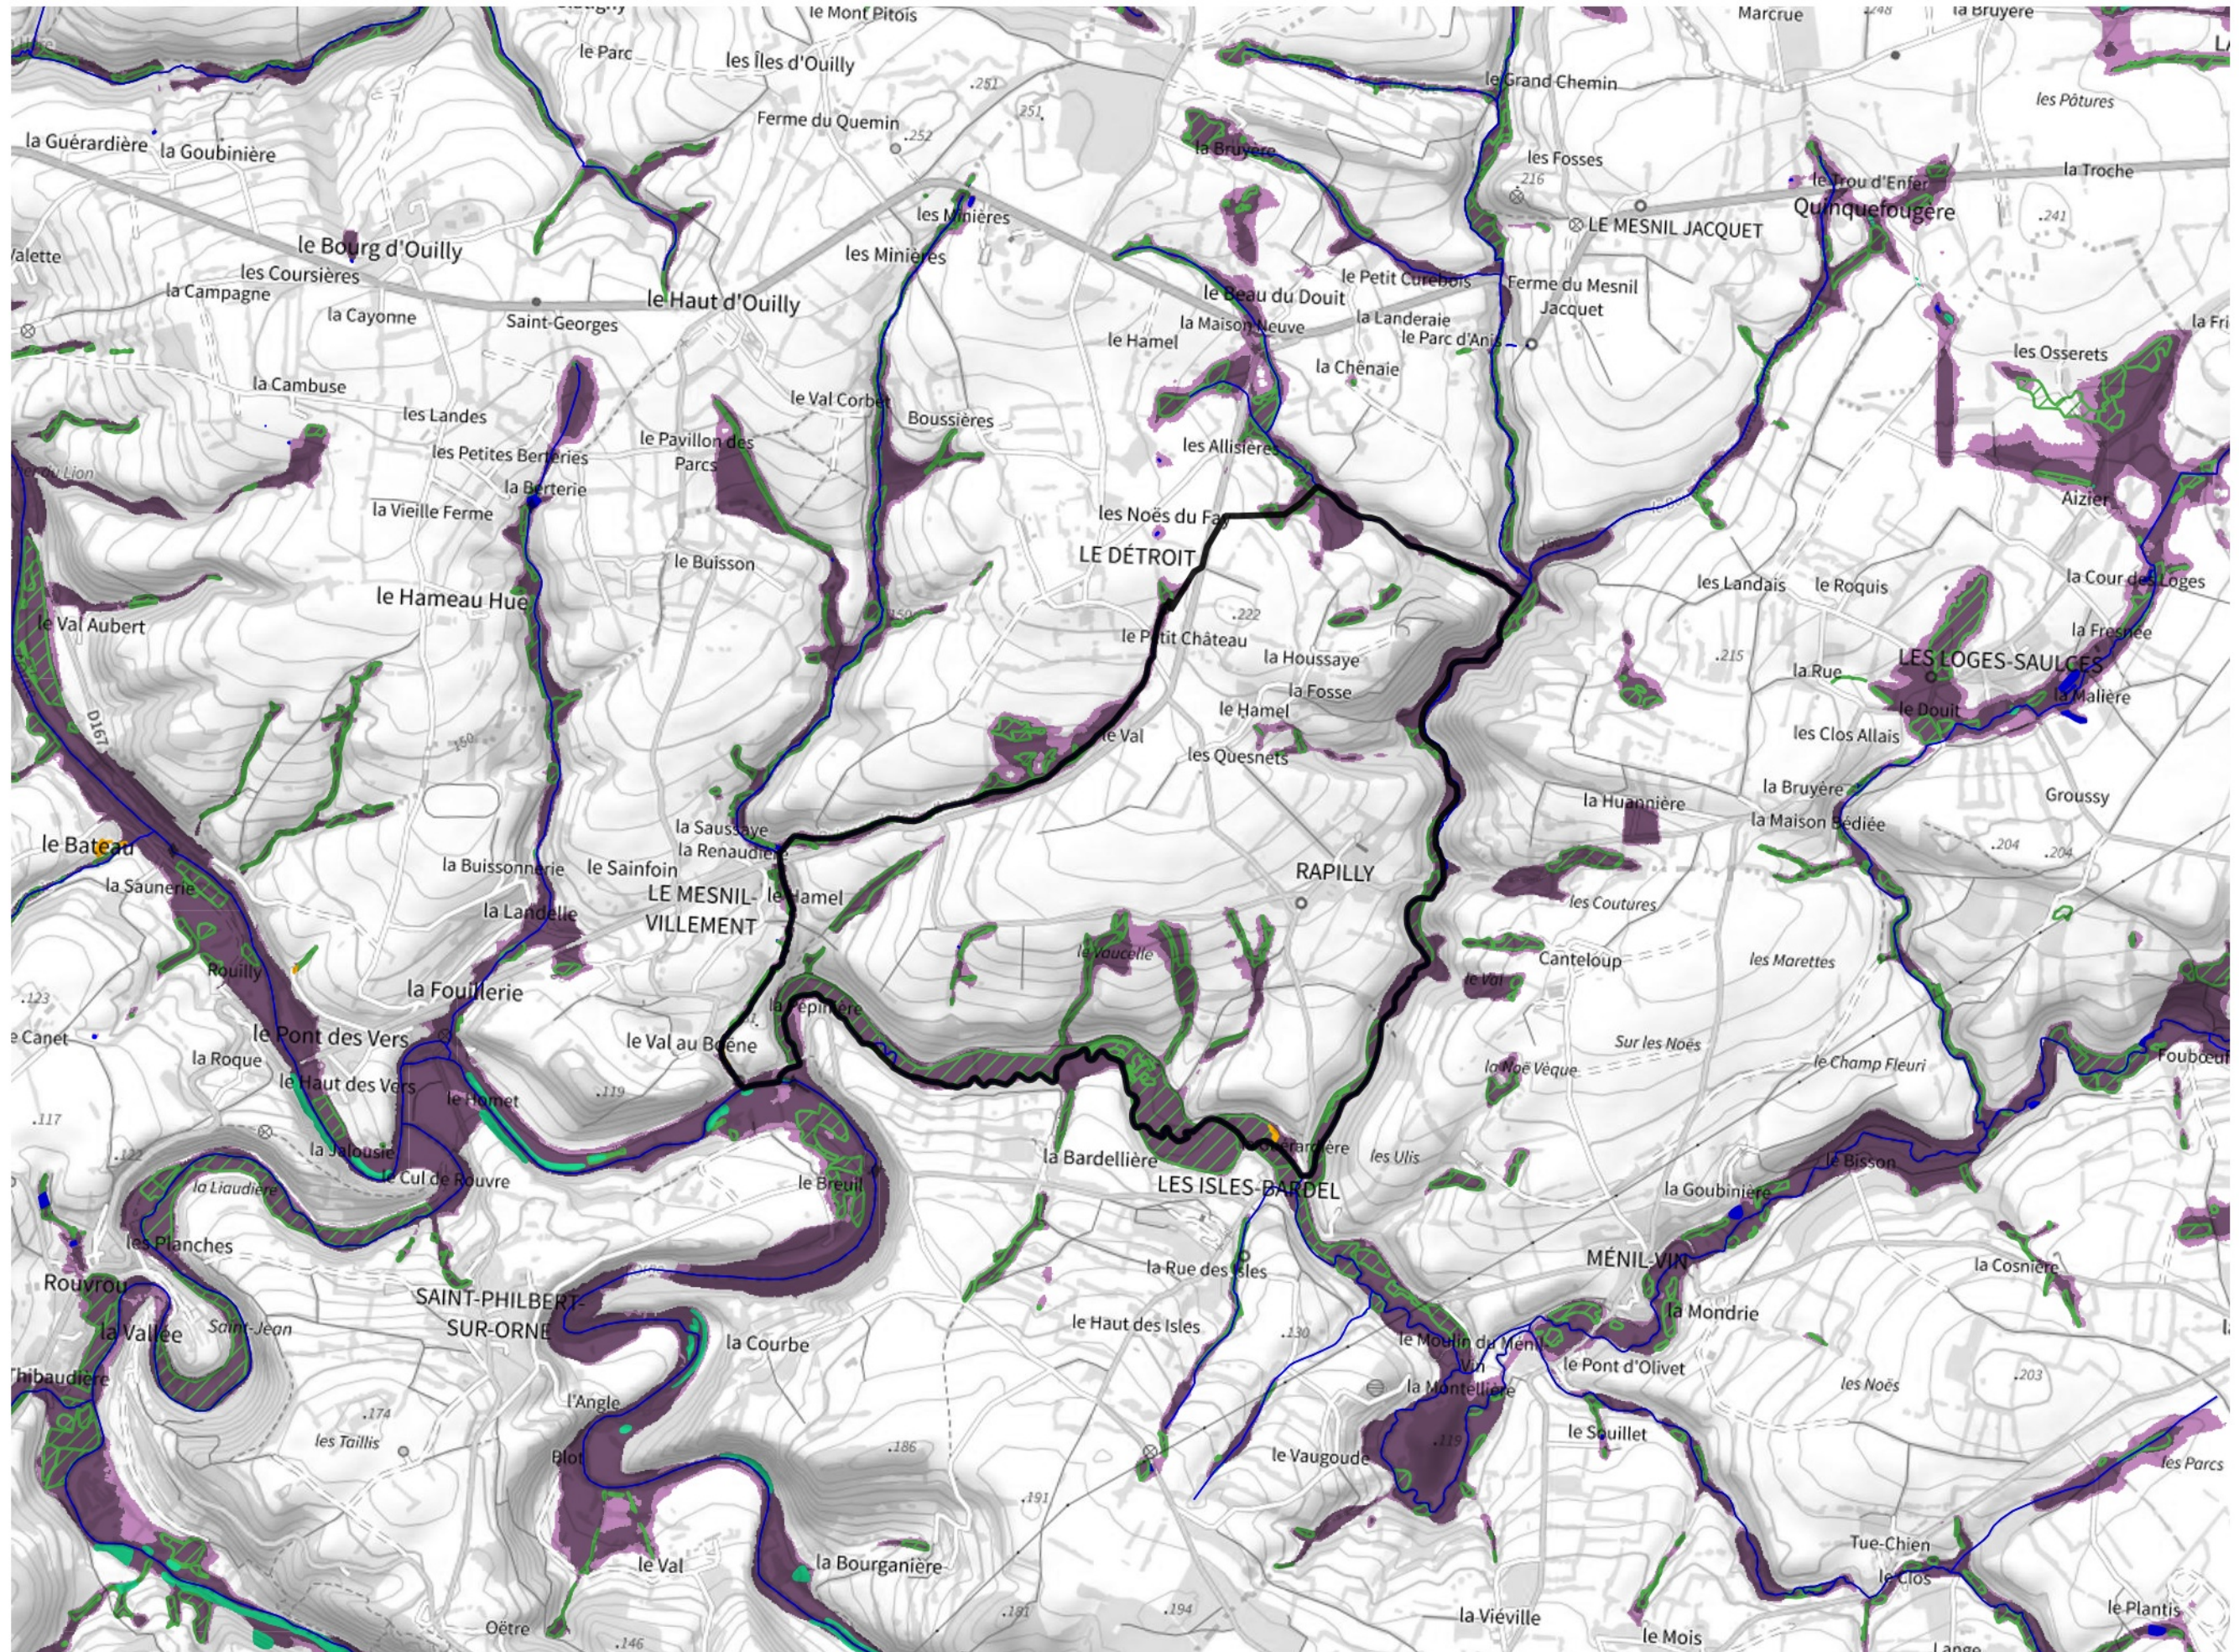

Inventaire régional des Zones Humides (ZH) et des Milieux Prédiposés à la Présence de Zones Humides (MPPZH) Rapilly (14531)

- Zones humides**
- Inventaire terrain ou réglementaire
 - Autres (Photo-interprétation, non défini)
 - Zones humides dégradées
 - Milieux fortement prédisposés à la présence de zones humides
 - Milieux faiblement prédisposés à la présence de zones humides
 - Mares, étangs, lacs
 - Cours d'eau
 - Limite communale

Cette carte représente une mise à jour sur cette commune. Elle ne doit pas être utilisée pour les communes voisines.

[Il est fortement conseillé de se reporter à la notice avant l'interprétation de cette page](#)

0 250 500 m

Sources :
- IGN - Plan v2
- IGN - AdminExpress
- IGN - BD Topo
- DREAL Normandie

Production :
DREAL Normandie
le 24/07/2024