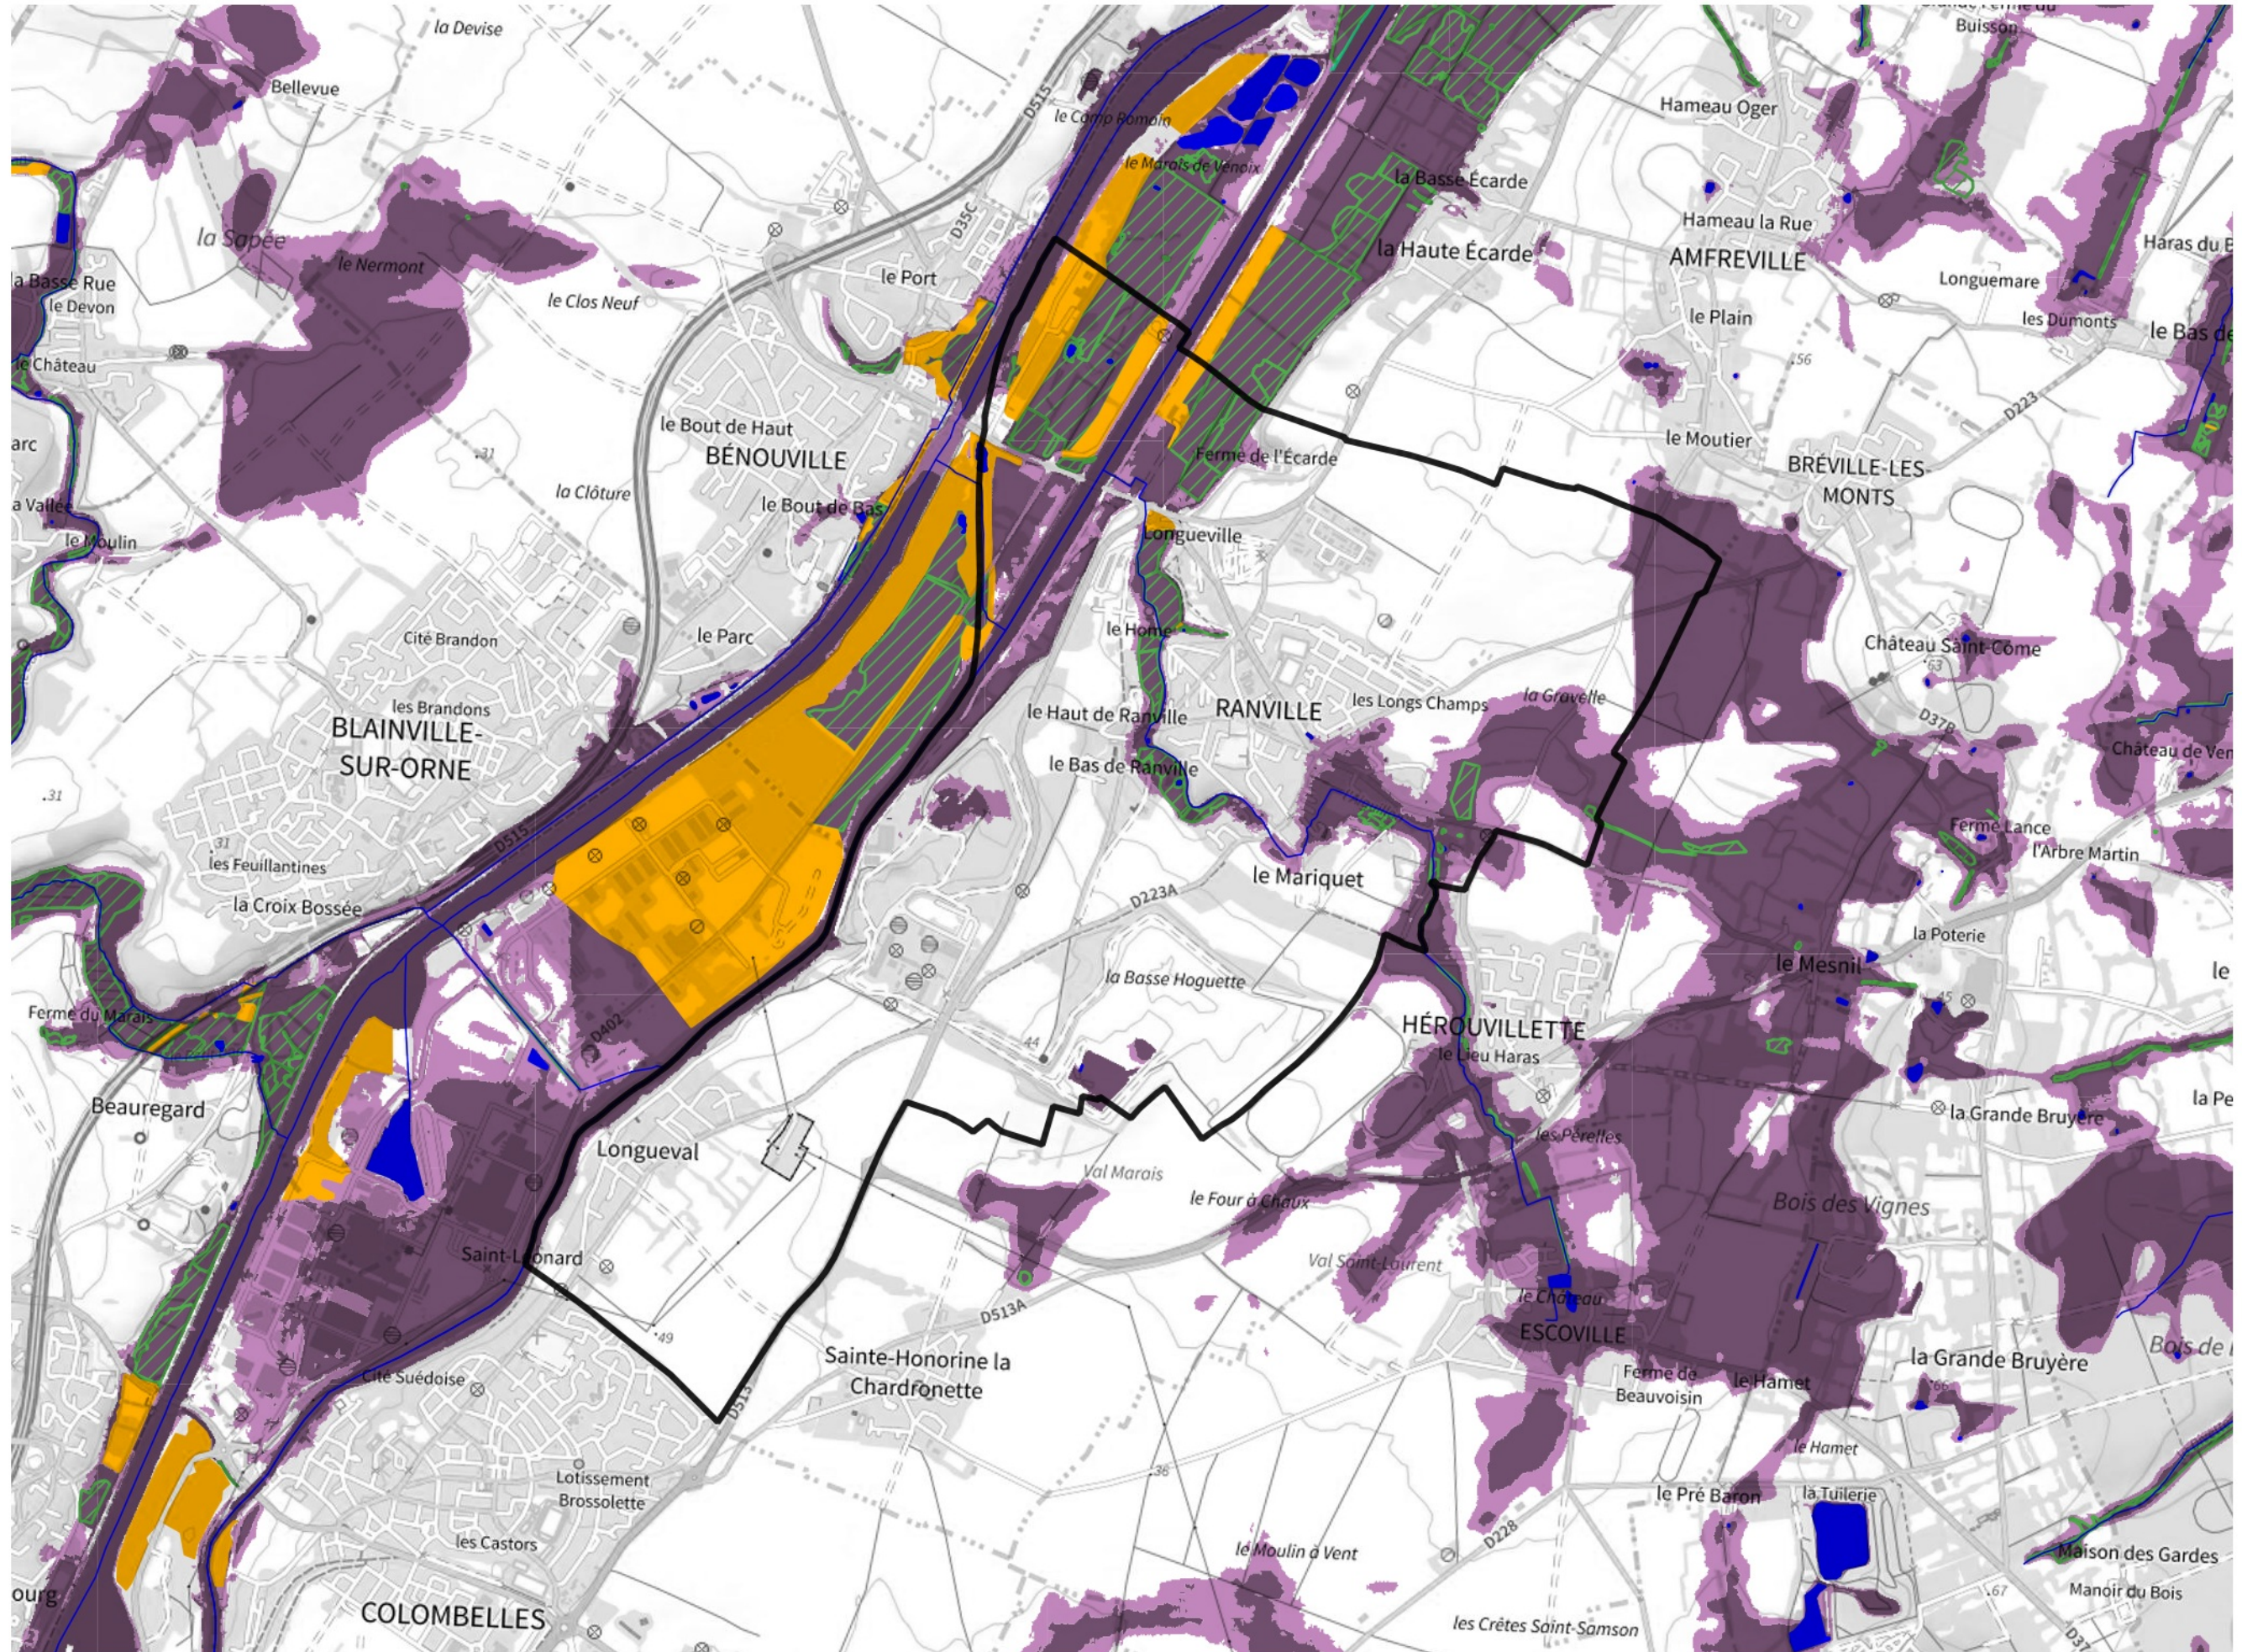

Inventaire régional des Zones Humides (ZH) et des Milieux Prédiposés à la Présence de Zones Humides (MPPZH) Ranville (14530)

- Zones humides**
- Inventaire terrain ou réglementaire
 - Autres (Photo-interprétation, non défini)
 - Zones humides dégradées
 - Milieux fortement prédisposés à la présence de zones humides
 - Milieux faiblement prédisposés à la présence de zones humides
 - Mares, étangs, lacs
 - Cours d'eau
 - Limite communale

Cette carte représente une mise à jour sur cette commune. Elle ne doit pas être utilisée pour les communes voisines.

[Il est fortement conseillé de se reporter à la notice avant l'interprétation de cette page](#)

0 250 500 m

Sources :
- IGN - Plan v2
- IGN - AdminExpress
- IGN - BD Topo
- DREAL Normandie

Production :
DREAL Normandie
le 24/07/2024