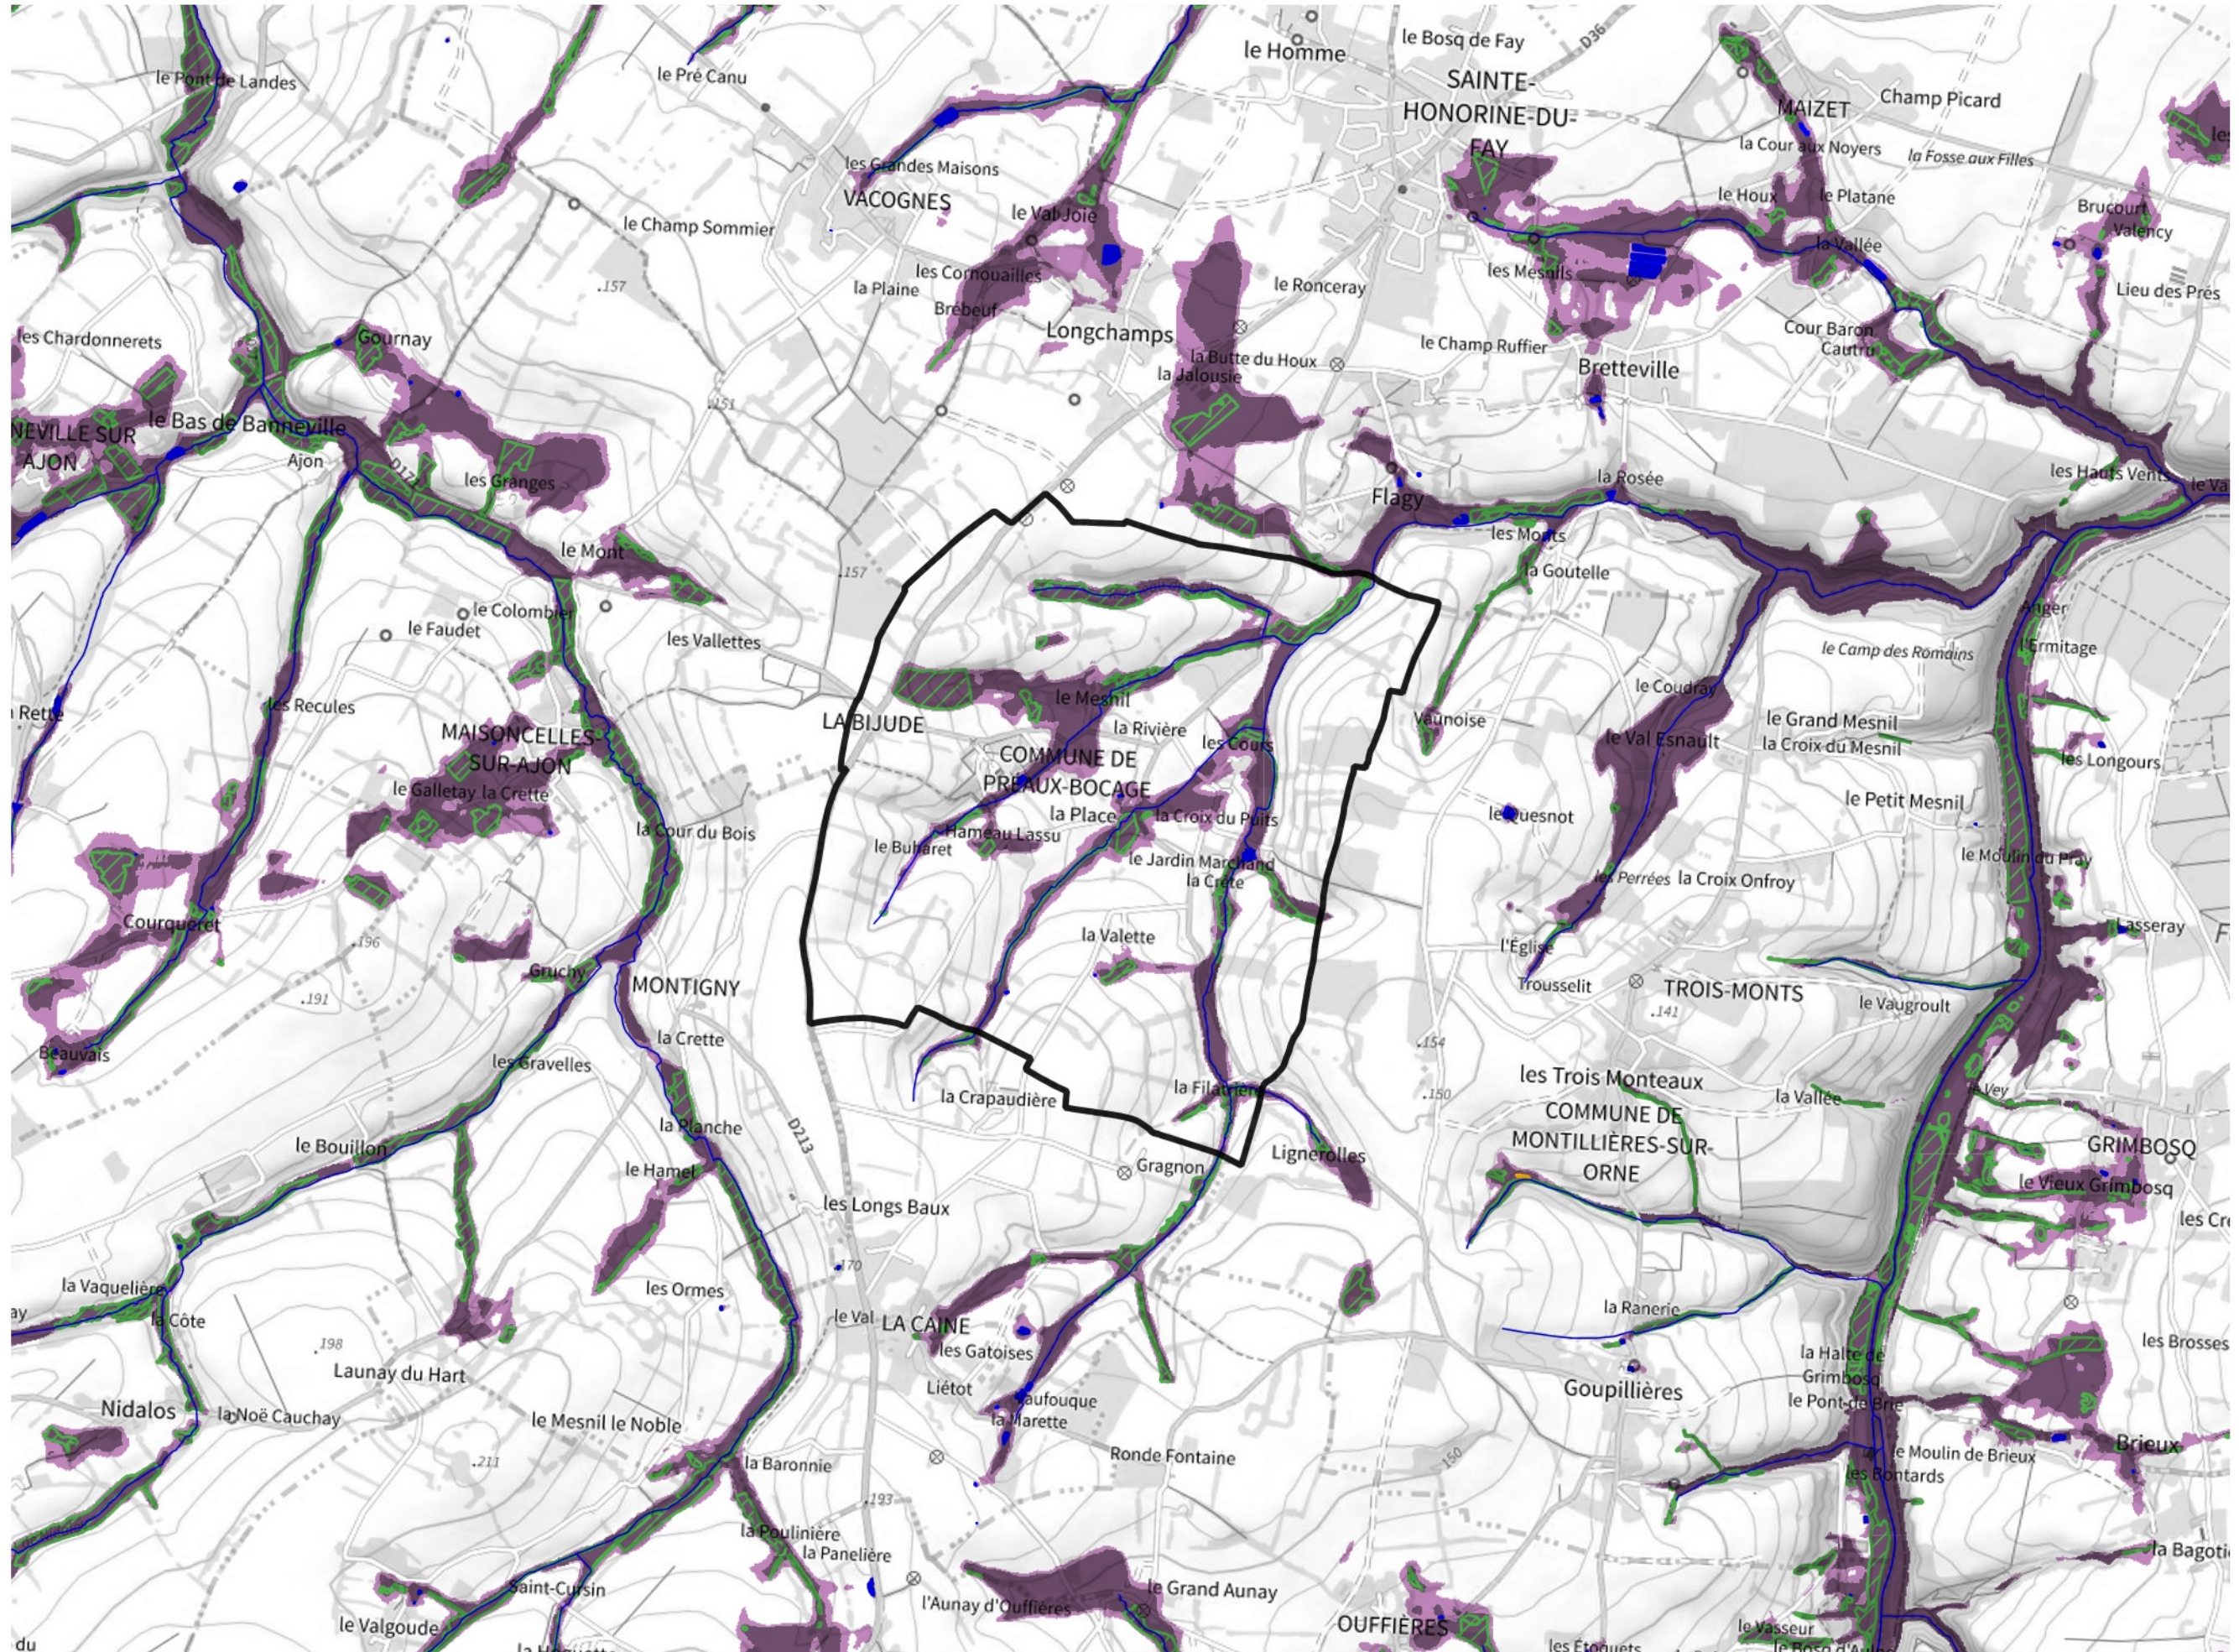

Inventaire régional des Zones Humides (ZH) et des Milieux Prédiposés à la Présence de Zones Humides (MPPZH) Préaux-Bocage (14519)

- Zones humides**
- Inventaire terrain ou réglementaire
 - Autres (Photo-interprétation, non défini)
 - Zones humides dégradées
 - Milieux fortement prédisposés à la présence de zones humides
 - Milieux faiblement prédisposés à la présence de zones humides
 - Mares, étangs, lacs
 - Cours d'eau
 - Limite communale

Cette carte représente une mise à jour sur cette commune. Elle ne doit pas être utilisée pour les communes voisines.

[Il est fortement conseillé de se reporter à la notice avant l'interprétation de cette page](#)

0 250 500 m

Sources :
- IGN - Plan v2
- IGN - AdminExpress
- IGN - BD Topo
- DREAL Normandie

Production :
DREAL Normandie
le 24/07/2024