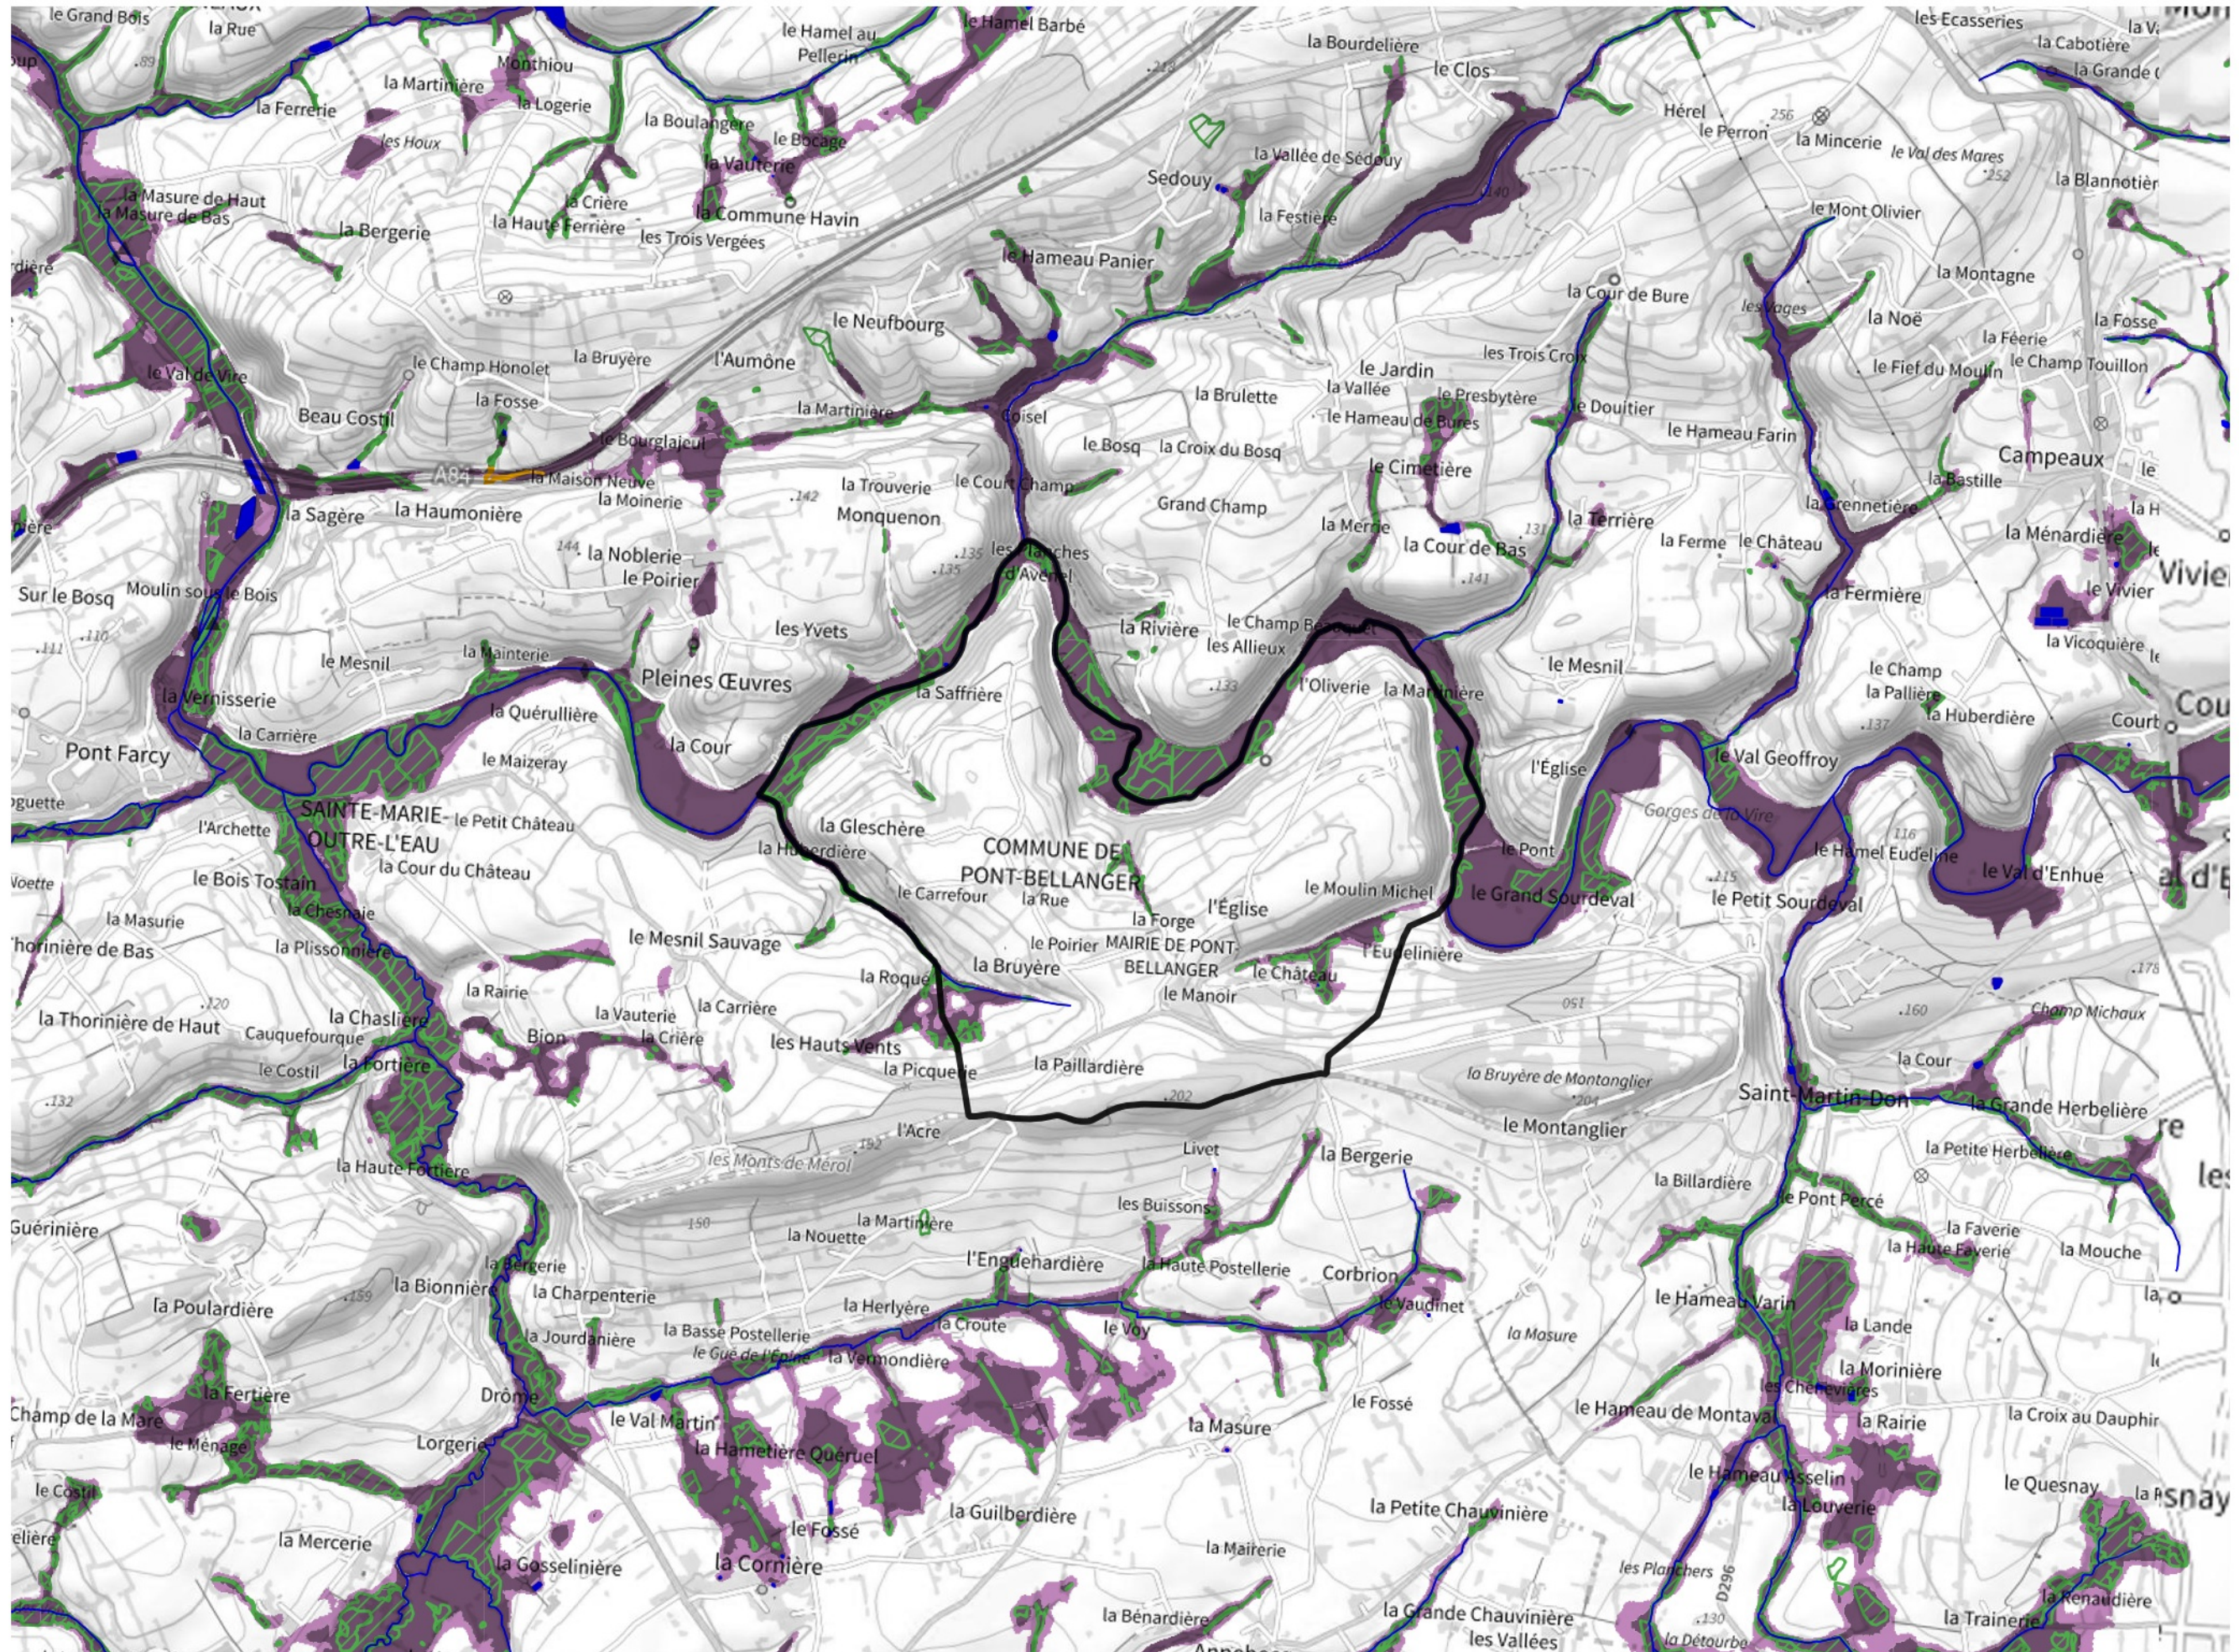

# Inventaire régional des Zones Humides (ZH) et des Milieux Prédiposés à la Présence de Zones Humides (MPPZH) Pont-Bellanger (14511)

- Zones humides**
- Inventaire terrain ou réglementaire
  - Autres (Photo-interprétation, non défini)
  - Zones humides dégradées
  - Milieux fortement prédisposés à la présence de zones humides
  - Milieux faiblement prédisposés à la présence de zones humides
  - Mares, étangs, lacs
  - Cours d'eau
  - Limite communale

Cette carte représente une mise à jour sur cette commune. Elle ne doit pas être utilisée pour les communes voisines.

[Il est fortement conseillé de se reporter à la notice avant l'interprétation de cette page](#)

0 250 500 m

**Sources :**  
- IGN - Plan v2  
- IGN - AdminExpress  
- IGN - BD Topo  
- DREAL Normandie

**Production :**  
DREAL Normandie  
le 24/07/2024