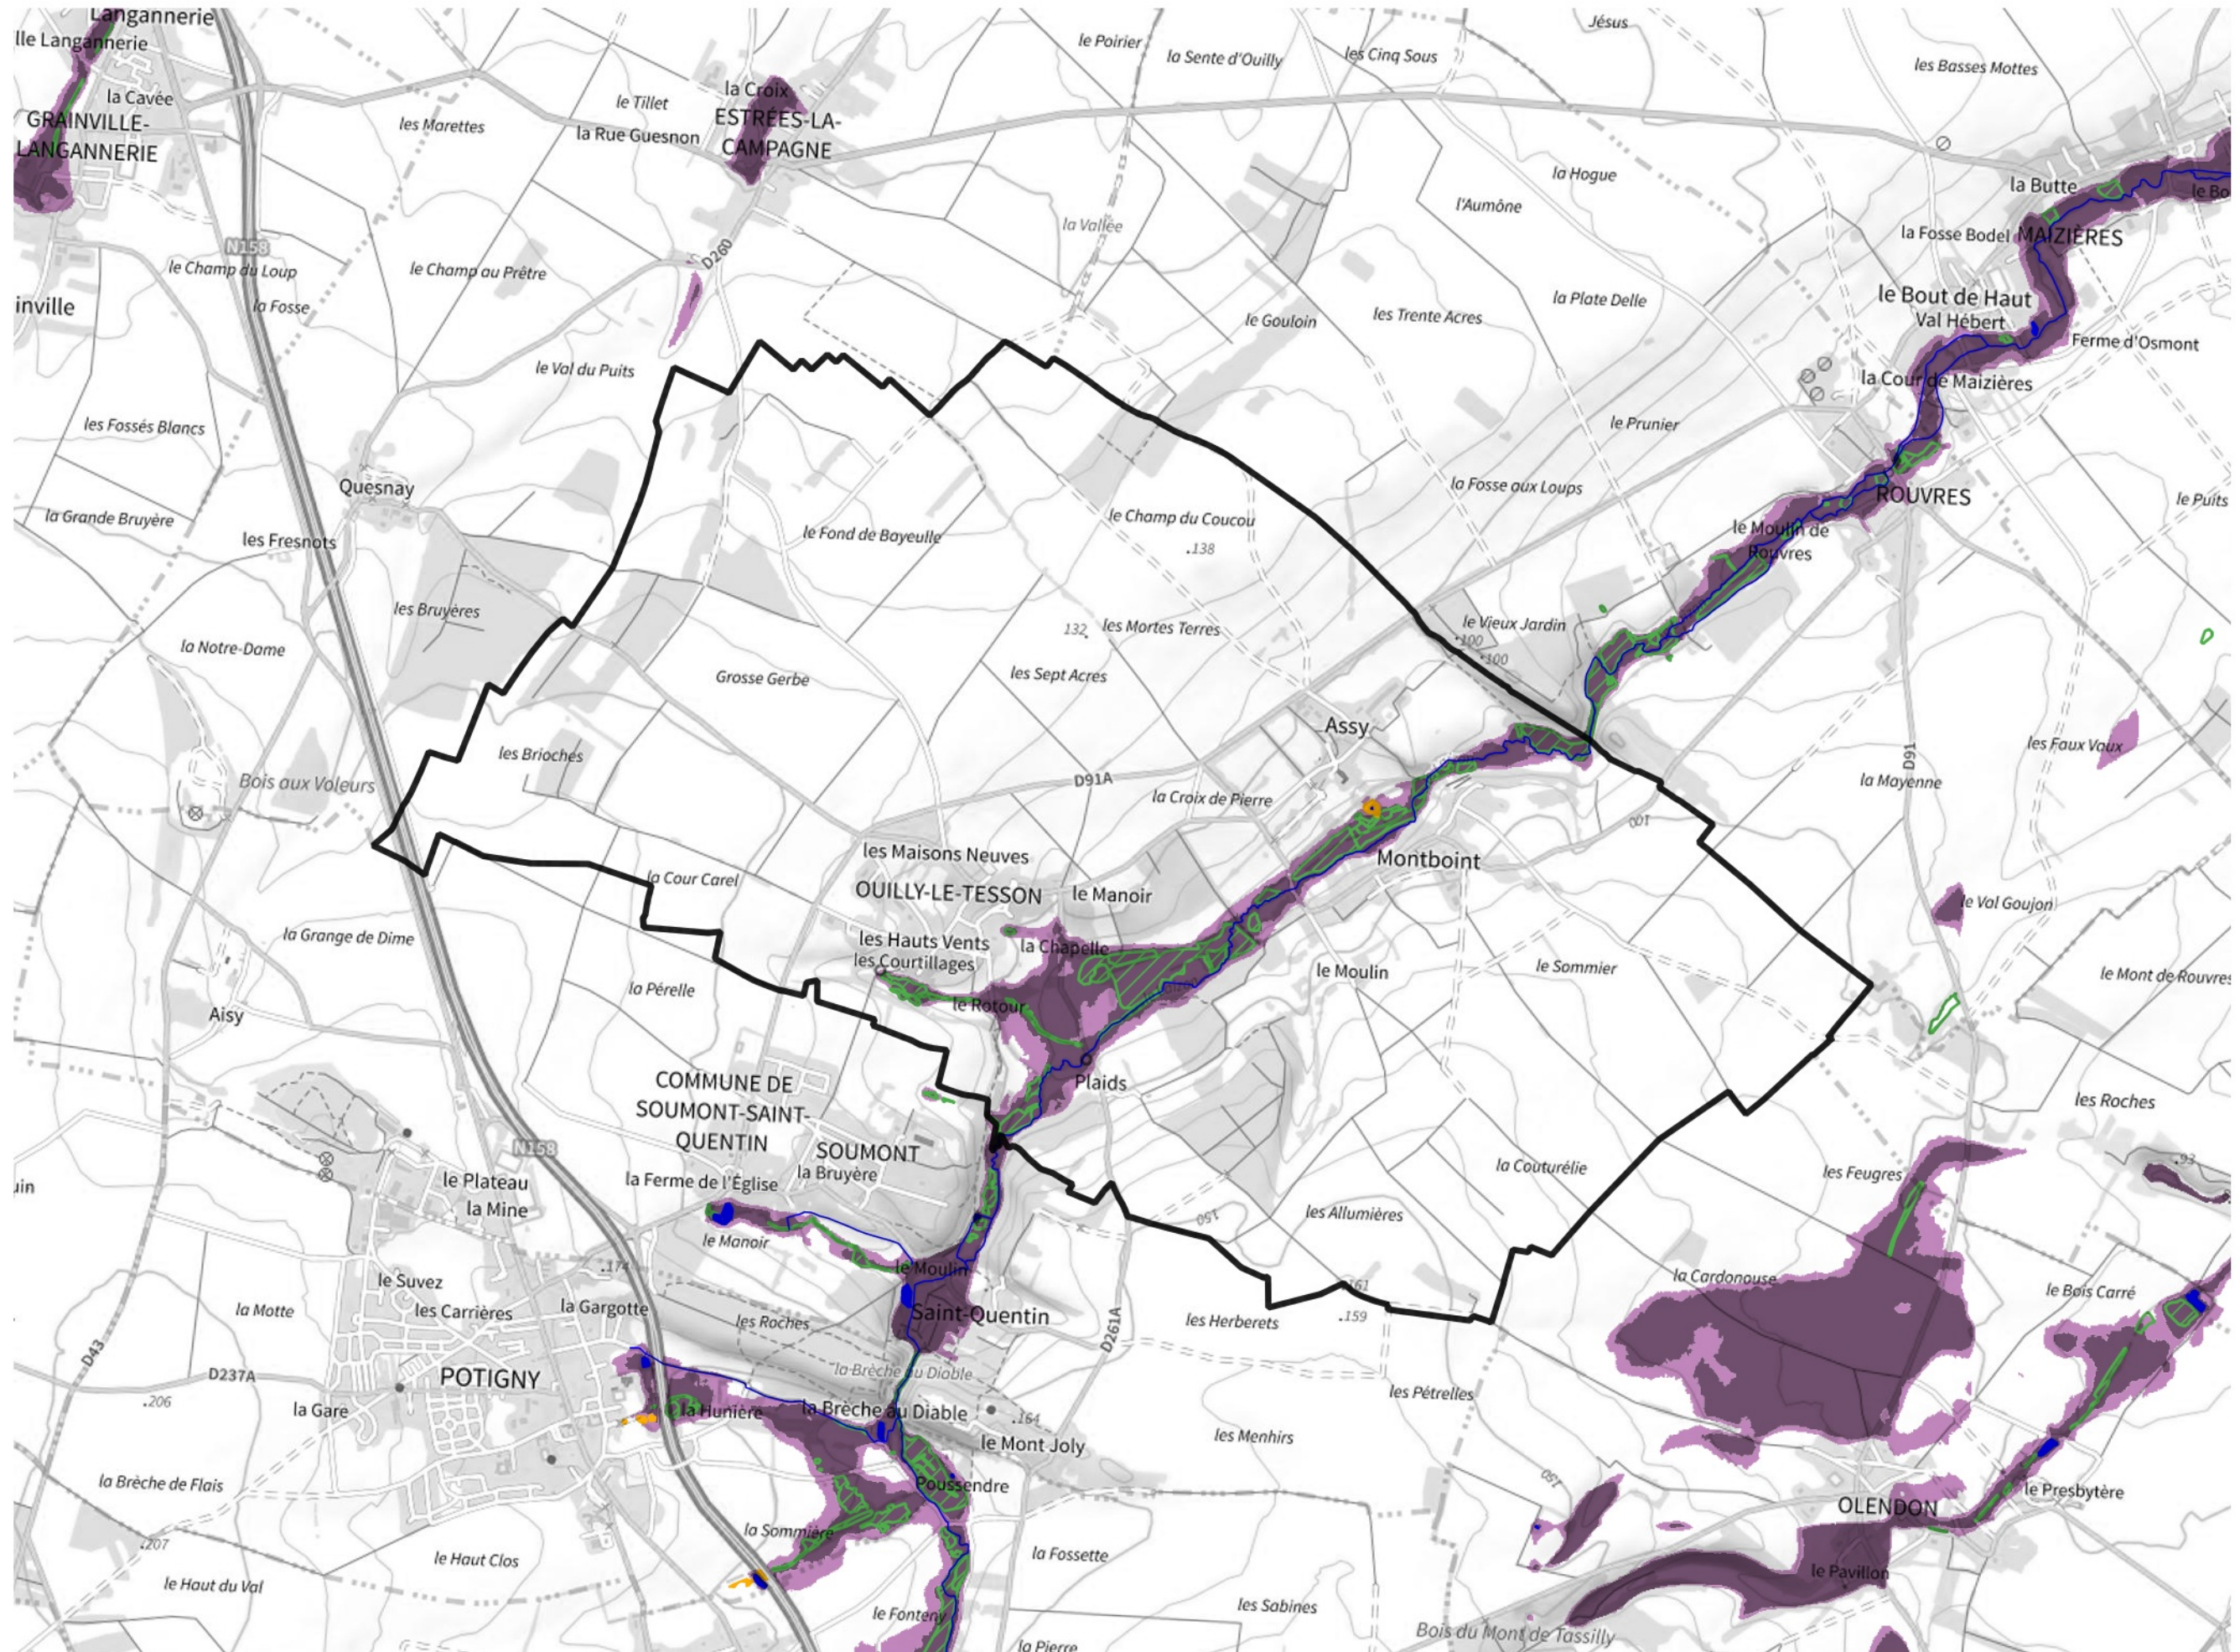

# Inventaire régional des Zones Humides (ZH) et des Milieux Prédiposés à la Présence de Zones Humides (MPPZH) Quilly-le-Tesson (14486)

- Zones humides**
- Inventaire terrain ou réglementaire
  - Autres (Photo-interprétation, non défini)
  - Zones humides dégradées
  - Milieux fortement prédisposés à la présence de zones humides
  - Milieux faiblement prédisposés à la présence de zones humides
  - Mares, étangs, lacs
  - Cours d'eau
  - Limite communale

Cette carte représente une mise à jour sur cette commune. Elle ne doit pas être utilisée pour les communes voisines.

[Il est fortement conseillé de se reporter à la notice avant l'interprétation de cette page](#)

0 250 500 m

**Sources :**  
- IGN - Plan v2  
- IGN - AdminExpress  
- IGN - BD Topo  
- DREAL Normandie

**Production :**  
DREAL Normandie  
le 24/07/2024