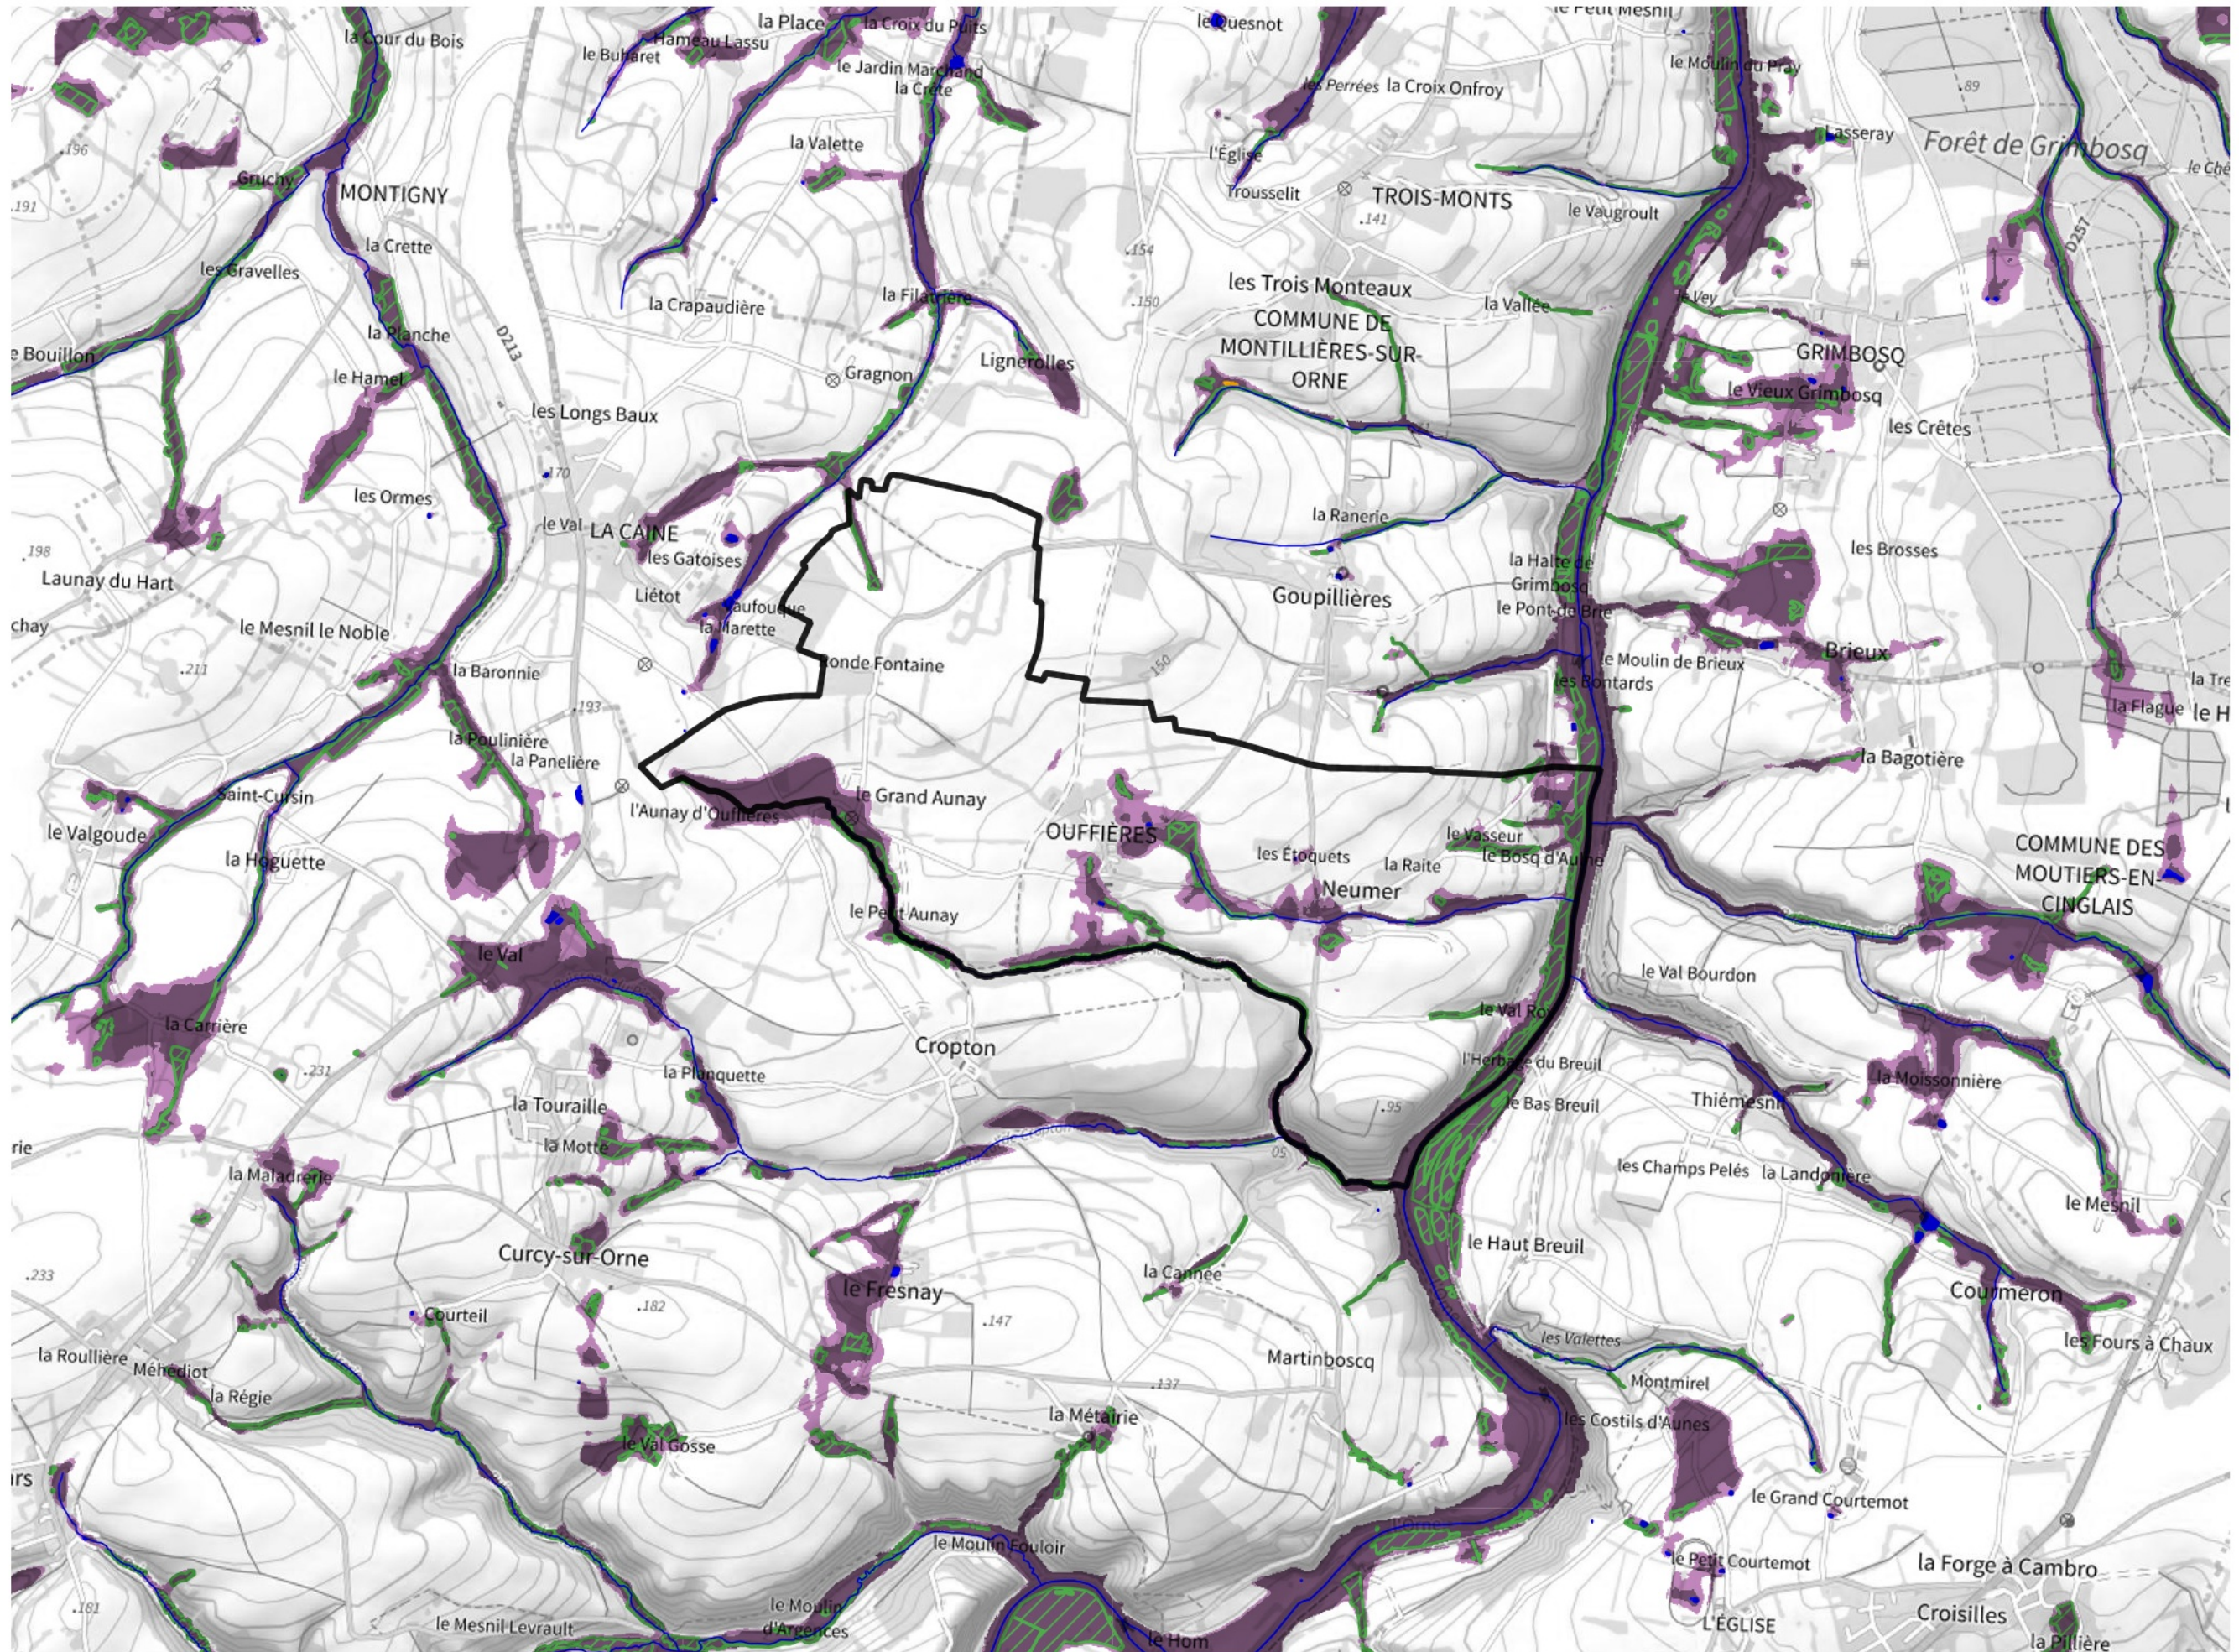

# Inventaire régional des Zones Humides (ZH) et des Milieux Prédiposés à la Présence de Zones Humides (MPPZH) Ouffières (14483)

- Zones humides**
- Inventaire terrain ou réglementaire
  - Autres (Photo-interprétation, non défini)
  - Zones humides dégradées
  - Milieux fortement prédisposés à la présence de zones humides
  - Milieux faiblement prédisposés à la présence de zones humides
  - Mares, étangs, lacs
  - Cours d'eau
  - Limite communale

Cette carte représente une mise à jour sur cette commune. Elle ne doit pas être utilisée pour les communes voisines.

[Il est fortement conseillé de se reporter à la notice avant l'interprétation de cette page](#)

0 250 500 m

**Sources :**  
- IGN - Plan v2  
- IGN - AdminExpress  
- IGN - BD Topo  
- DREAL Normandie

**Production :**  
DREAL Normandie  
le 24/07/2024