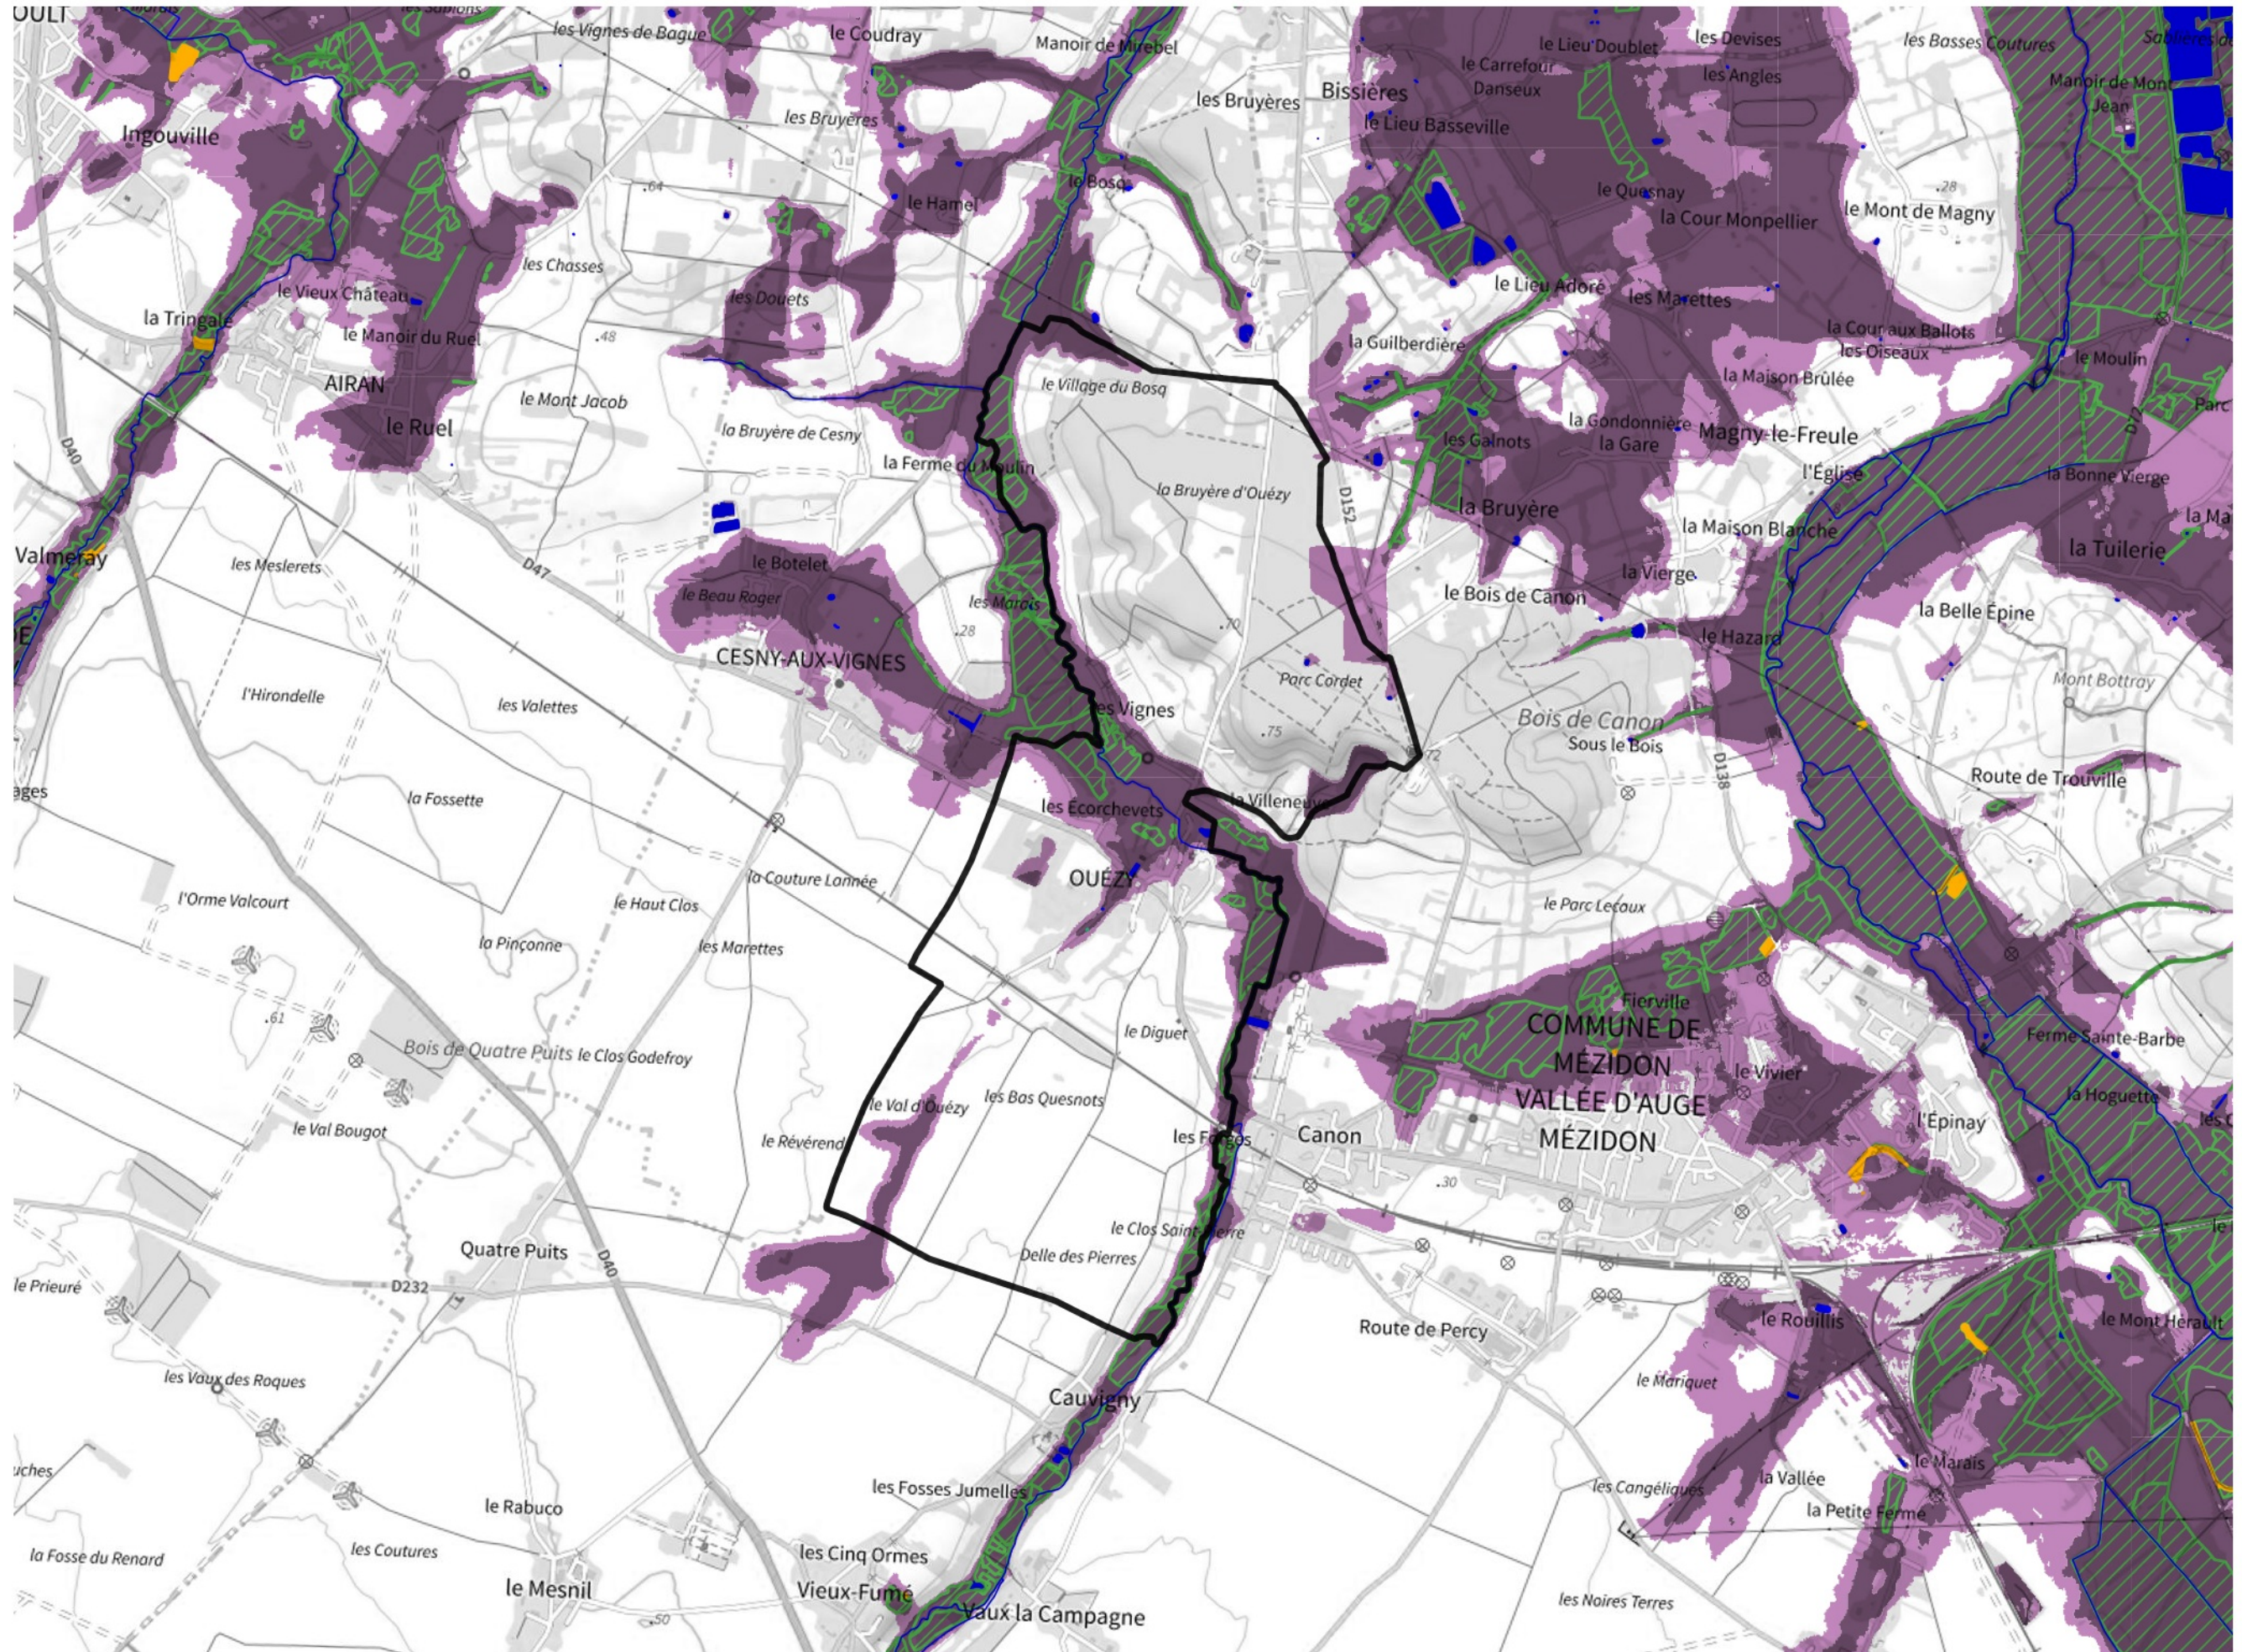

Inventaire régional des Zones Humides (ZH) et des Milieux Prédiposés à la Présence de Zones Humides (MPPZH) Ouézy (14482)

- Zones humides**
- Inventaire terrain ou réglementaire
 - Autres (Photo-interprétation, non défini)
 - Zones humides dégradées
 - Milieux fortement prédisposés à la présence de zones humides
 - Milieux faiblement prédisposés à la présence de zones humides
 - Mares, étangs, lacs
 - Cours d'eau
 - Limite communale

Cette carte représente une mise à jour sur cette commune. Elle ne doit pas être utilisée pour les communes voisines.

[Il est fortement conseillé de se reporter à la notice avant l'interprétation de cette page](#)

0 250 500 m

Sources :
- IGN - Plan v2
- IGN - AdminExpress
- IGN - BD Topo
- DREAL Normandie

Production :
DREAL Normandie
le 24/07/2024