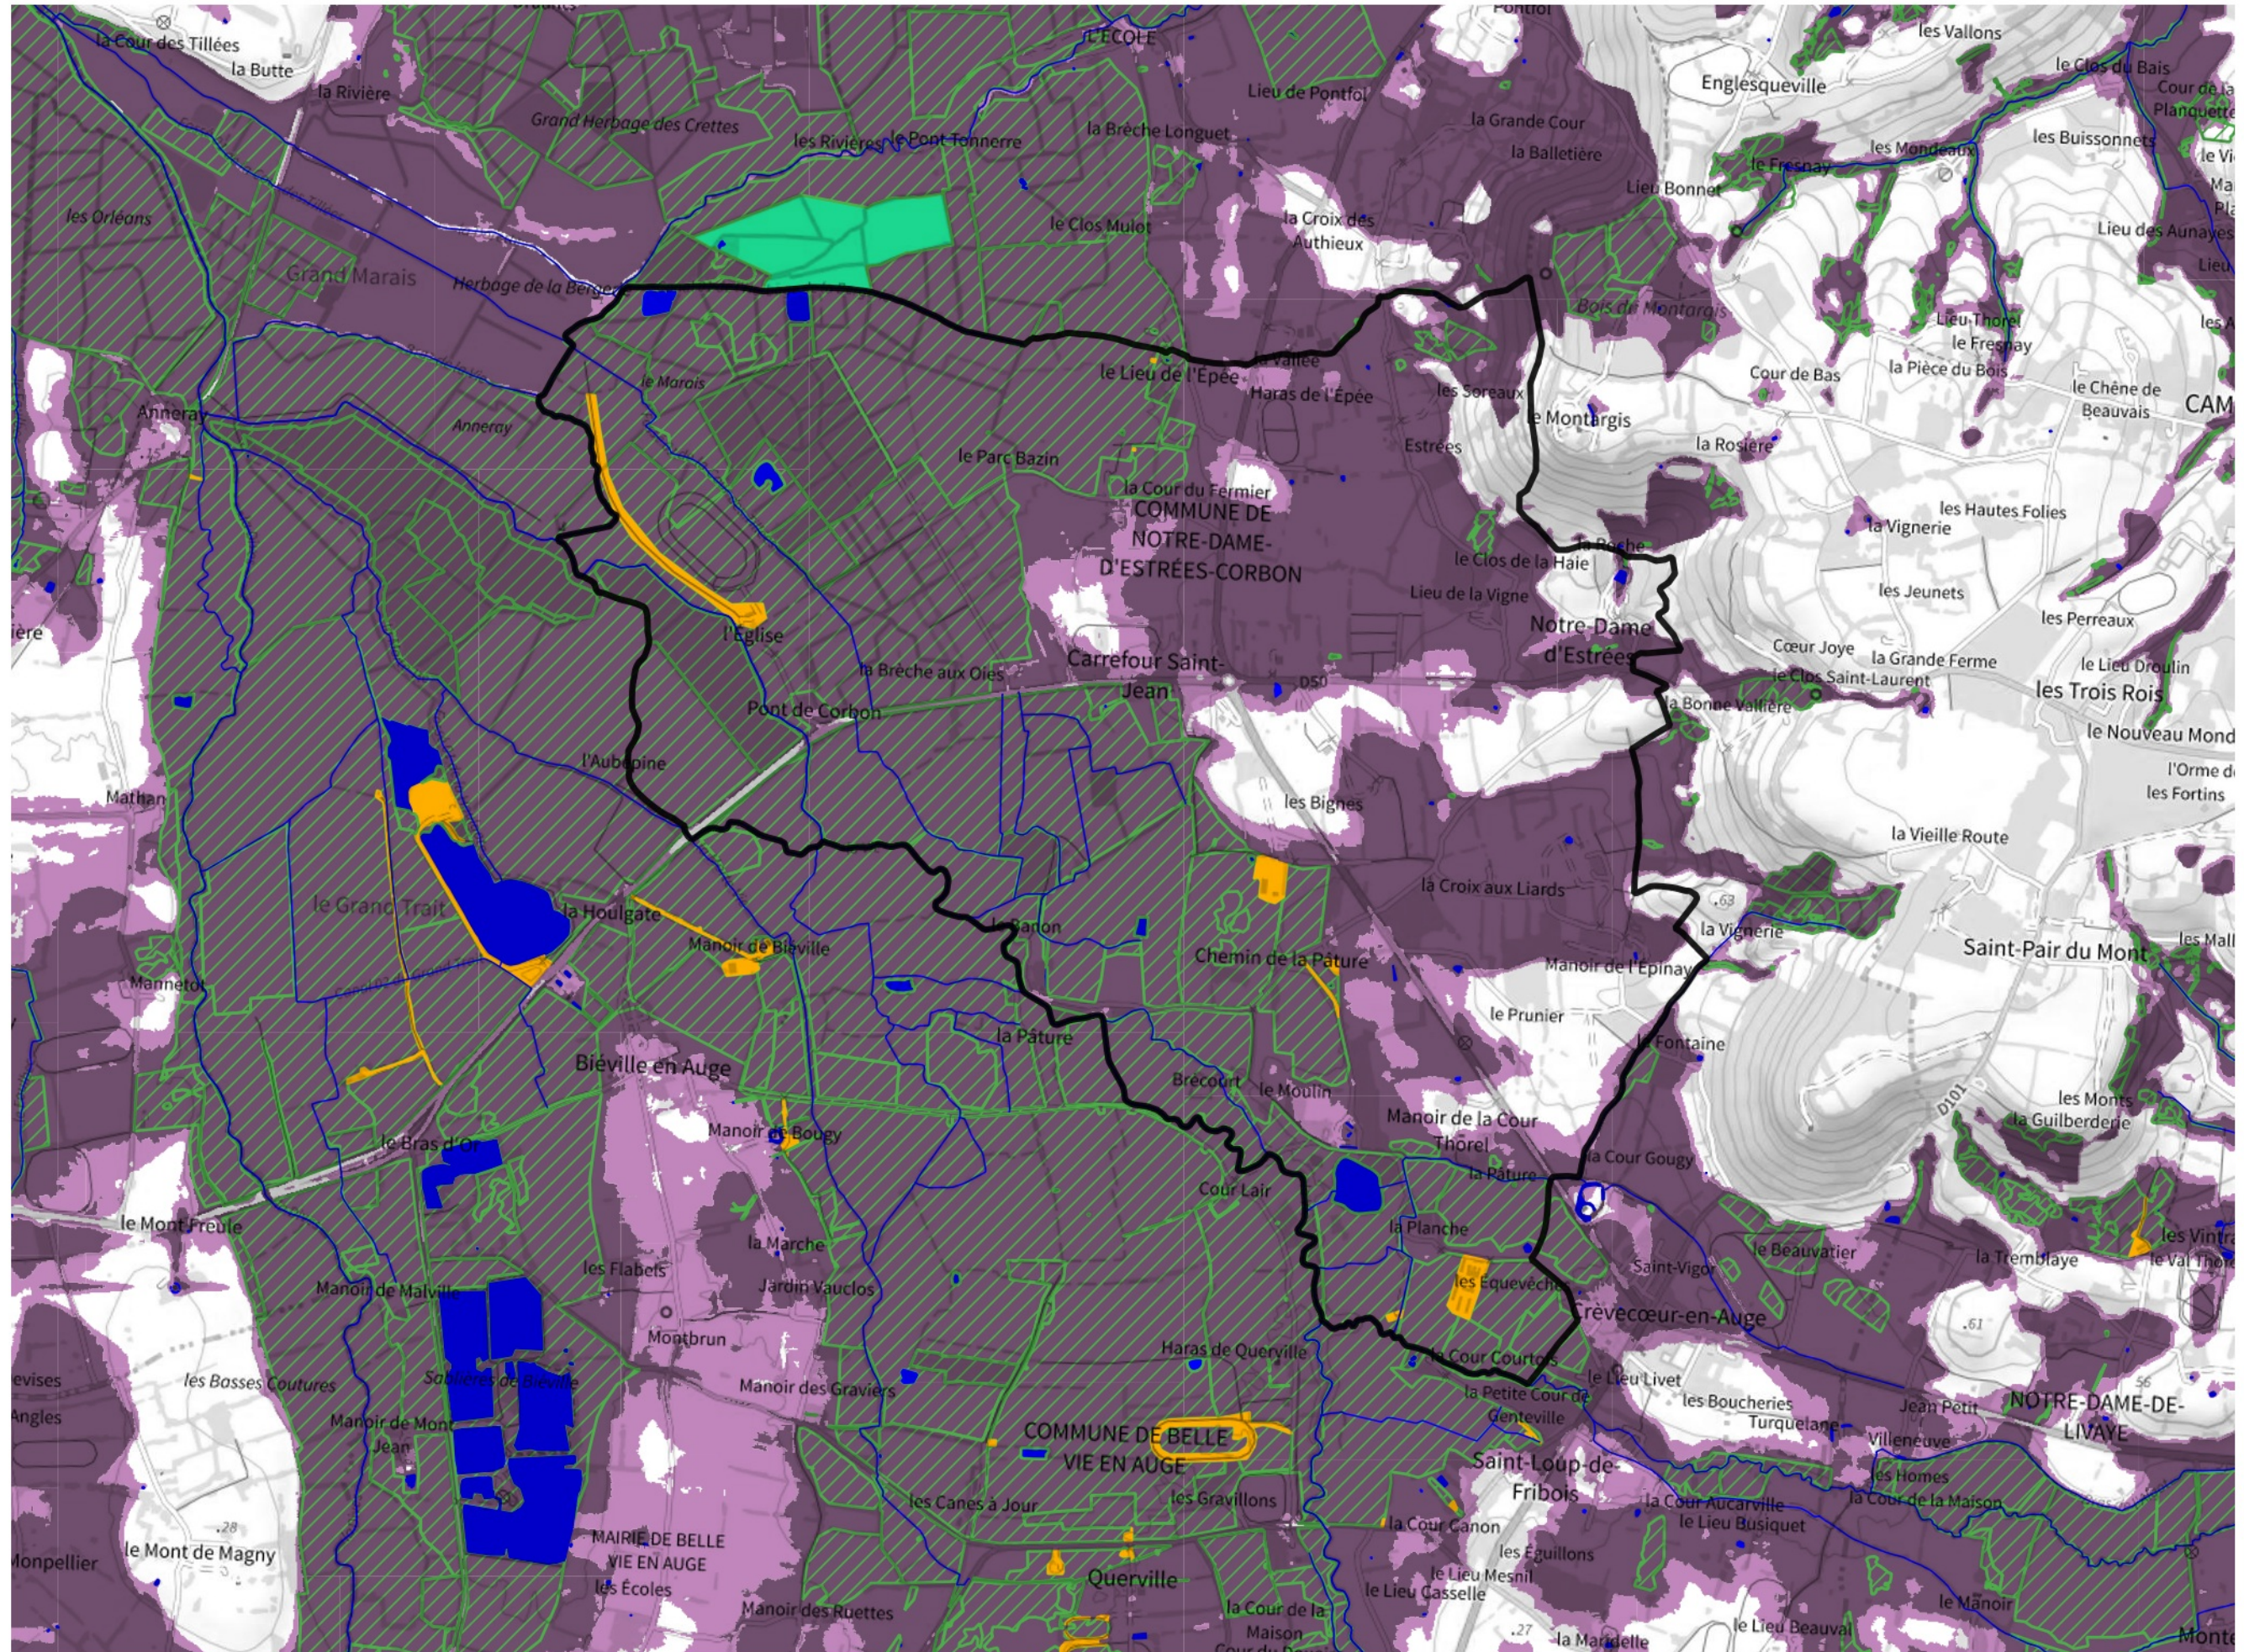

Inventaire régional des Zones Humides (ZH) et des Milieux Prédiposés à la Présence de Zones Humides (MPPZH) Notre-Dame-d'Estrées-Corbon (14474)

- Zones humides**
- Inventaire terrain ou réglementaire
 - Autres (Photo-interprétation, non défini)
 - Zones humides dégradées
 - Milieux fortement prédisposés à la présence de zones humides
 - Milieux faiblement prédisposés à la présence de zones humides
 - Mares, étangs, lacs
 - Cours d'eau
 - Limite communale

Cette carte représente une mise à jour sur cette commune. Elle ne doit pas être utilisée pour les communes voisines.

[Il est fortement conseillé de se reporter à la notice avant l'interprétation de cette page](#)

0 250 500 m

Sources :
- IGN - Plan v2
- IGN - AdminExpress
- IGN - BD Topo
- DREAL Normandie

Production :
DREAL Normandie
le 24/07/2024