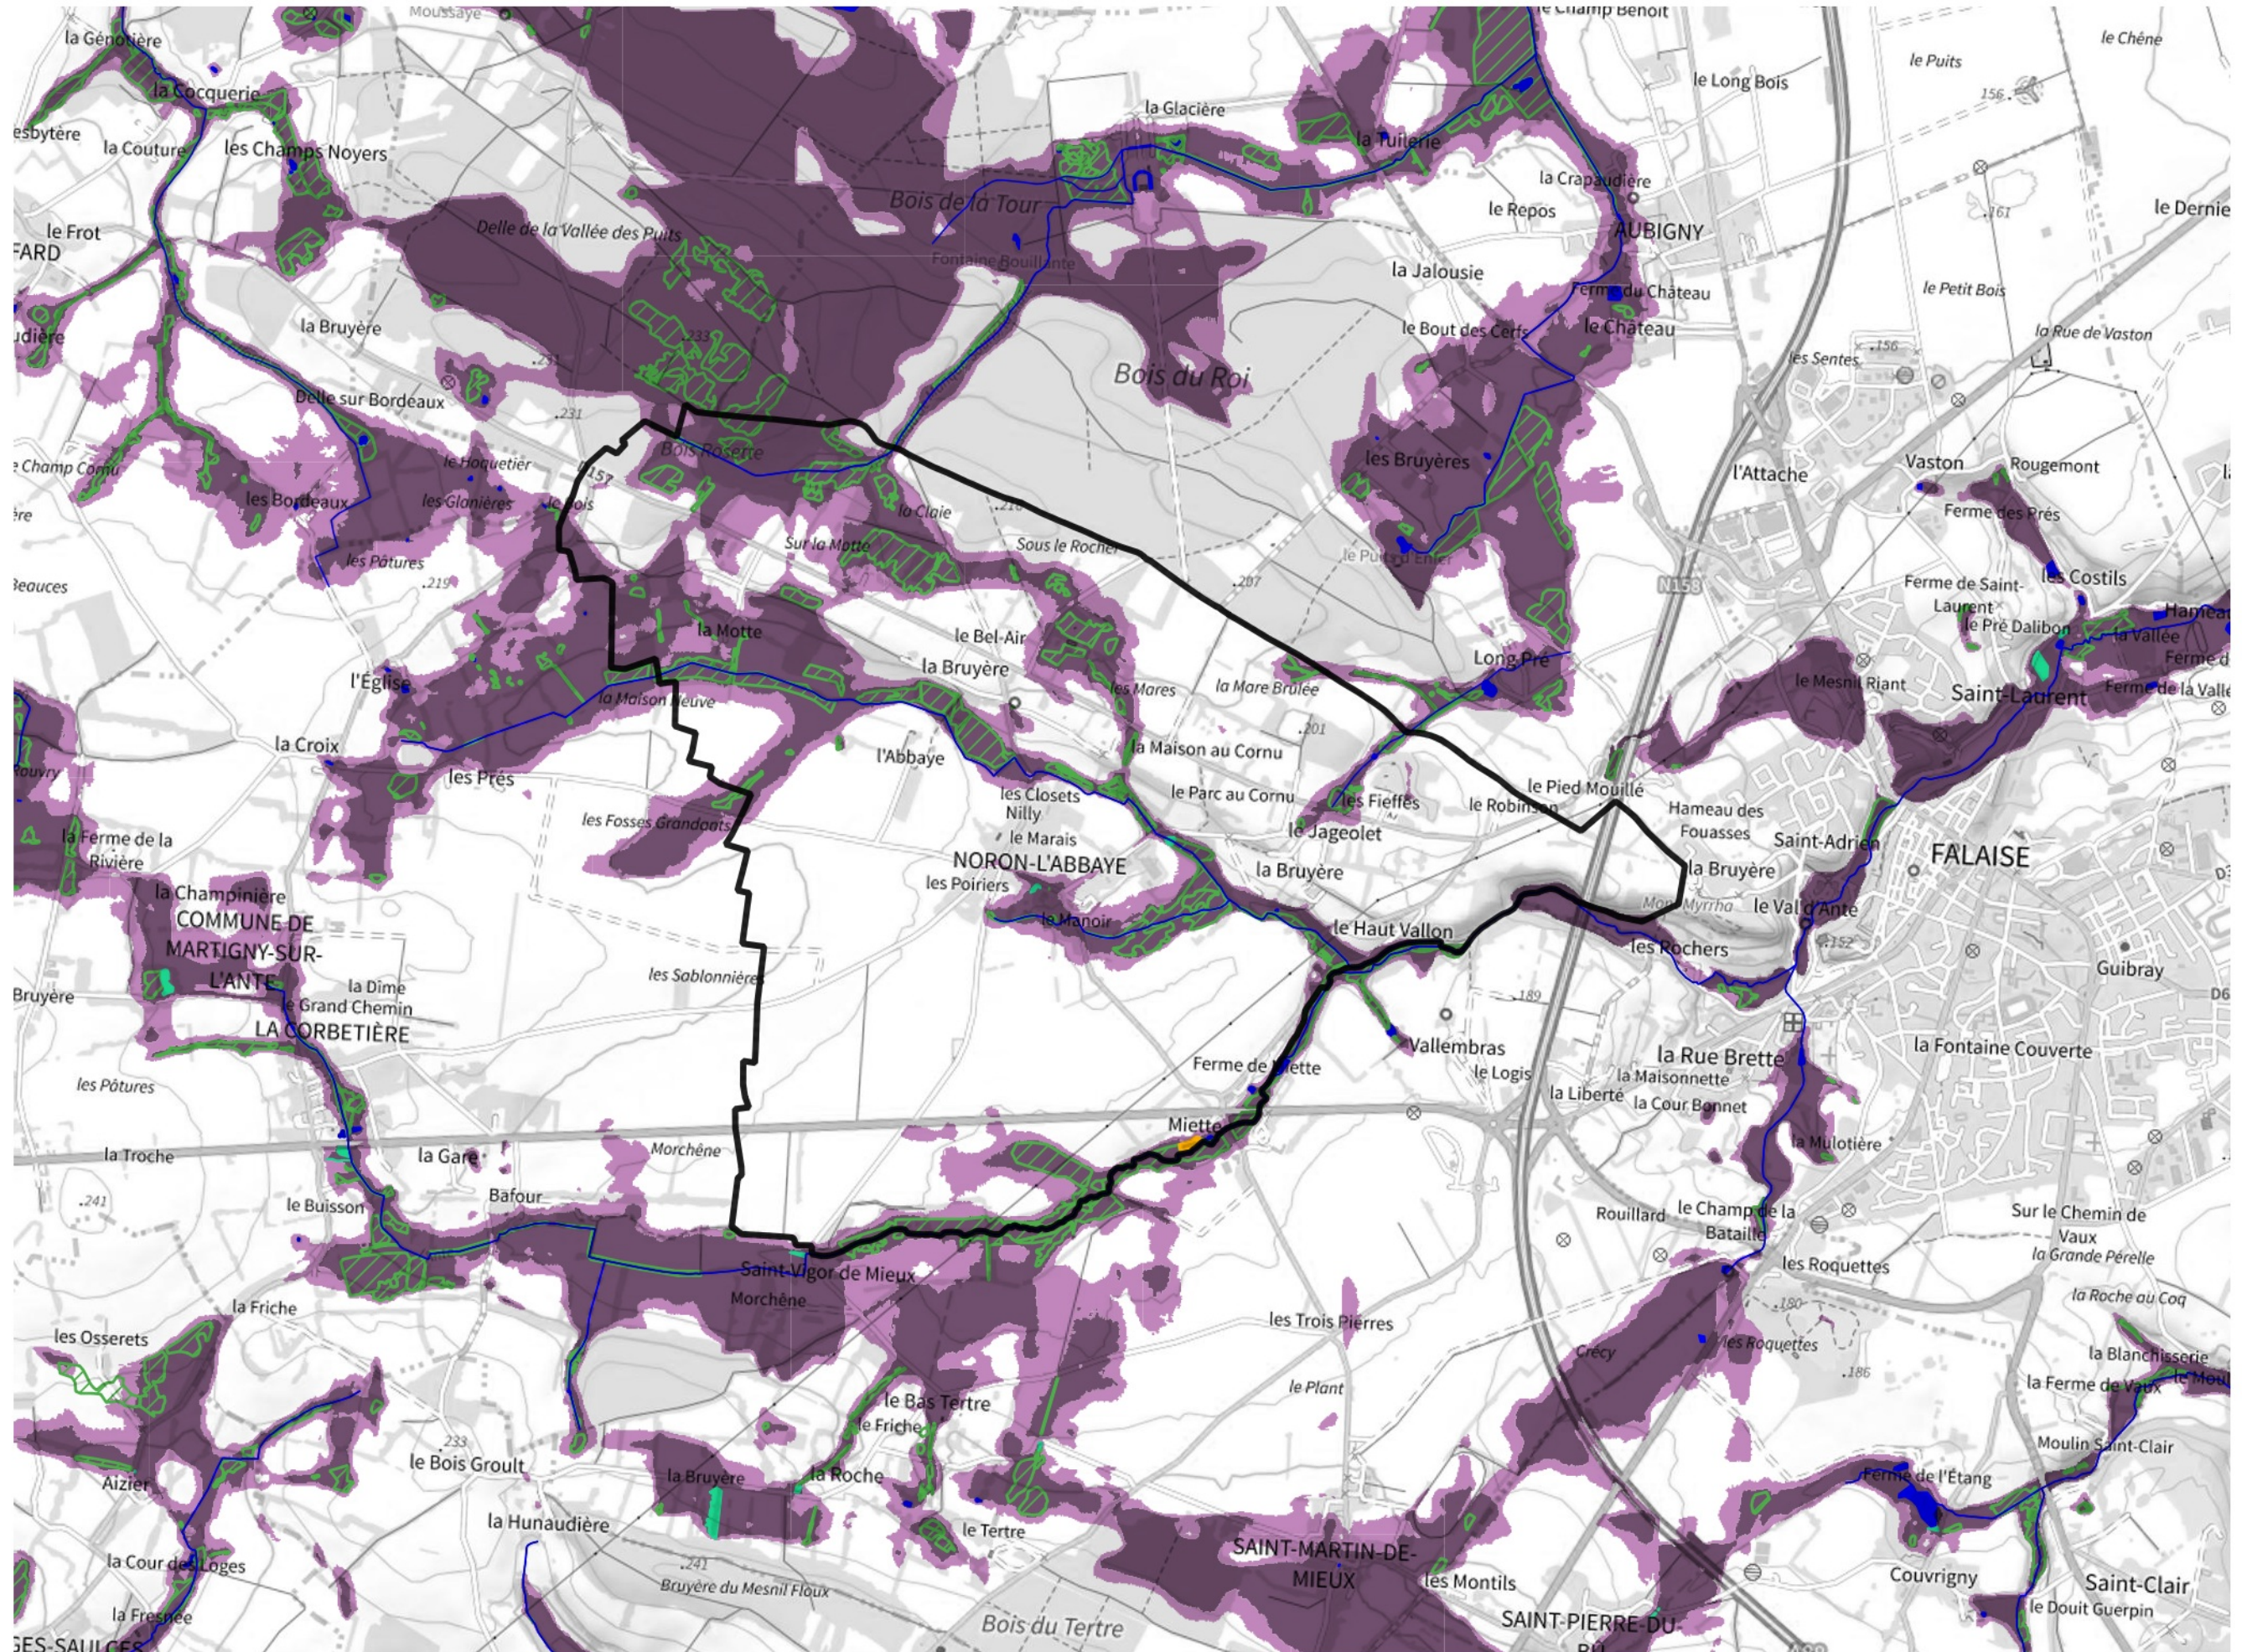

Inventaire régional des Zones Humides (ZH) et des Milieux Prédiposés à la Présence de Zones Humides (MPPZH) Noron-l'Abbaye (14467)

- Zones humides**
- Inventaire terrain ou réglementaire
 - Autres (Photo-interprétation, non défini)
 - Zones humides dégradées
 - Milieux fortement prédisposés à la présence de zones humides
 - Milieux faiblement prédisposés à la présence de zones humides
 - Mares, étangs, lacs
 - Cours d'eau
 - Limite communale

Cette carte représente une mise à jour sur cette commune. Elle ne doit pas être utilisée pour les communes voisines.

[Il est fortement conseillé de se reporter à la notice avant l'interprétation de cette page](#)

0 250 500 m

Sources :
- IGN - Plan v2
- IGN - AdminExpress
- IGN - BD Topo
- DREAL Normandie

Production :
DREAL Normandie
le 24/07/2024