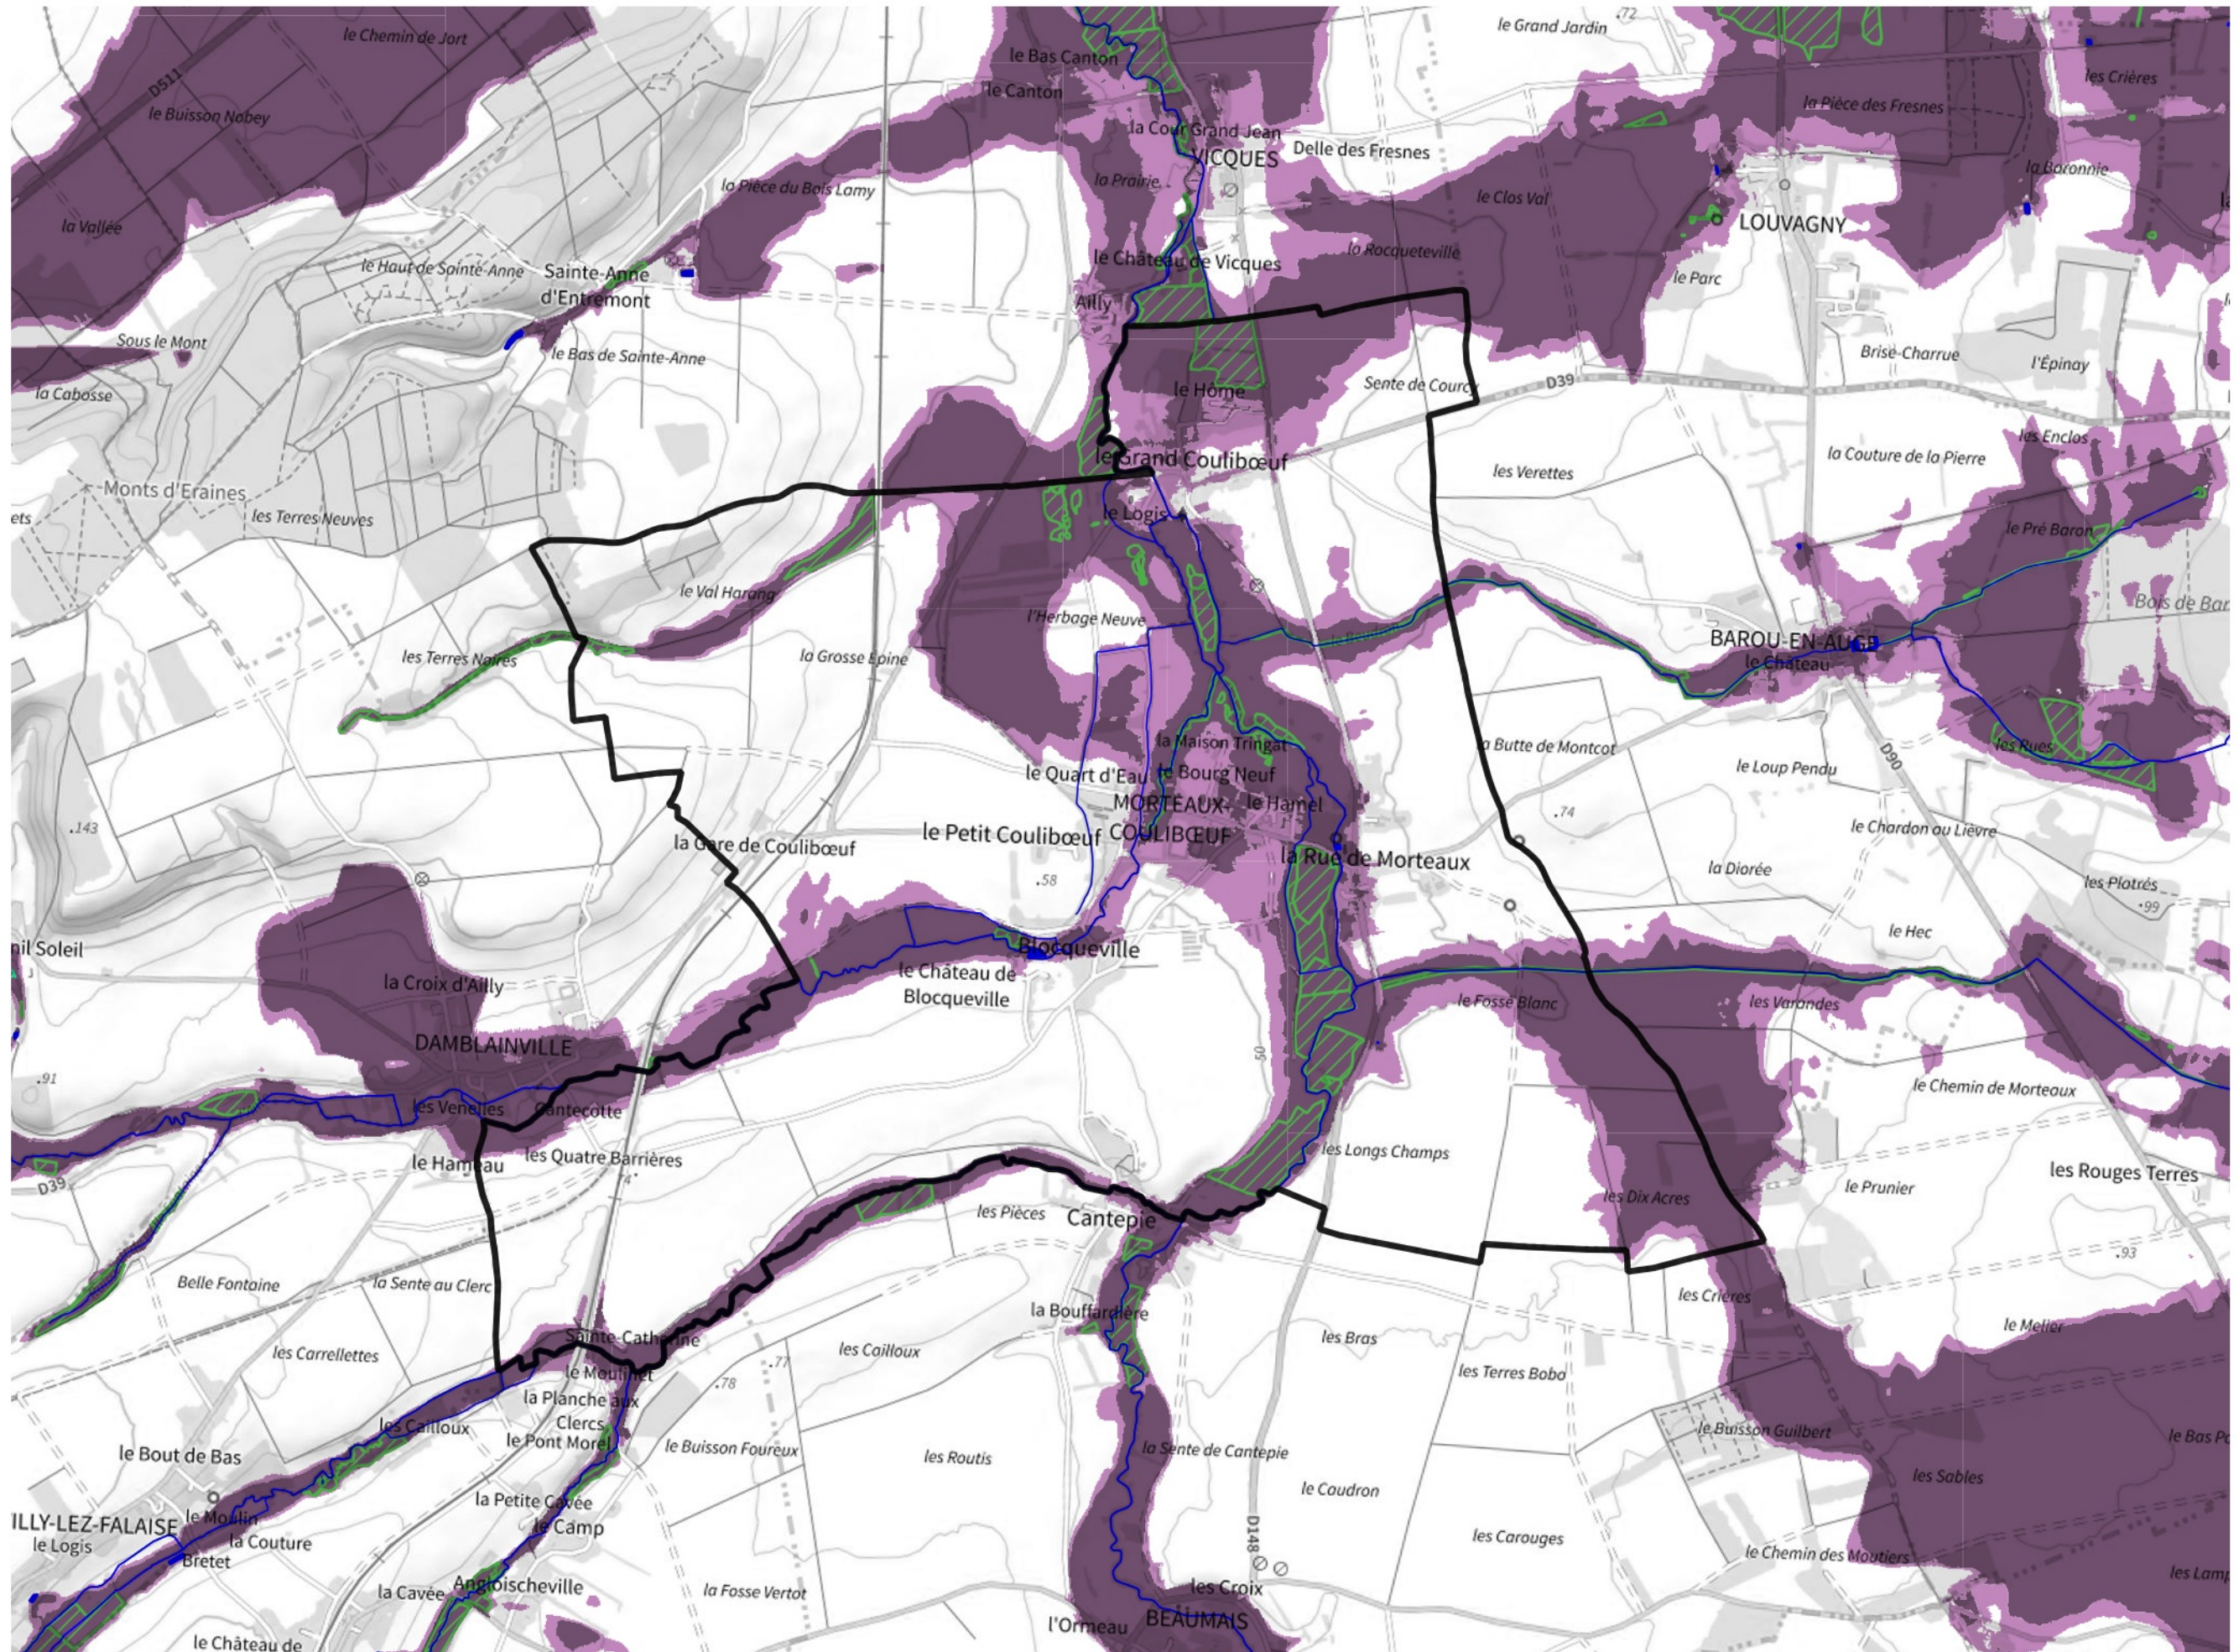

Inventaire régional des Zones Humides (ZH) et des Milieux Prédiposés à la Présence de Zones Humides (MPPZH) Morteaux-Coulibœuf (14452)

- Zones humides**
- Inventaire terrain ou réglementaire
 - Autres (Photo-interprétation, non défini)
 - Zones humides dégradées
 - Milieux fortement prédisposés à la présence de zones humides
 - Milieux faiblement prédisposés à la présence de zones humides
 - Mares, étangs, lacs
 - Cours d'eau
 - Limite communale

Cette carte représente une mise à jour sur cette commune. Elle ne doit pas être utilisée pour les communes voisines.

[Il est fortement conseillé de se reporter à la notice avant l'interprétation de cette page](#)

0 250 500 m

Sources :
- IGN - Plan v2
- IGN - AdminExpress
- IGN - BD Topo
- DREAL Normandie

Production :
DREAL Normandie
le 24/07/2024