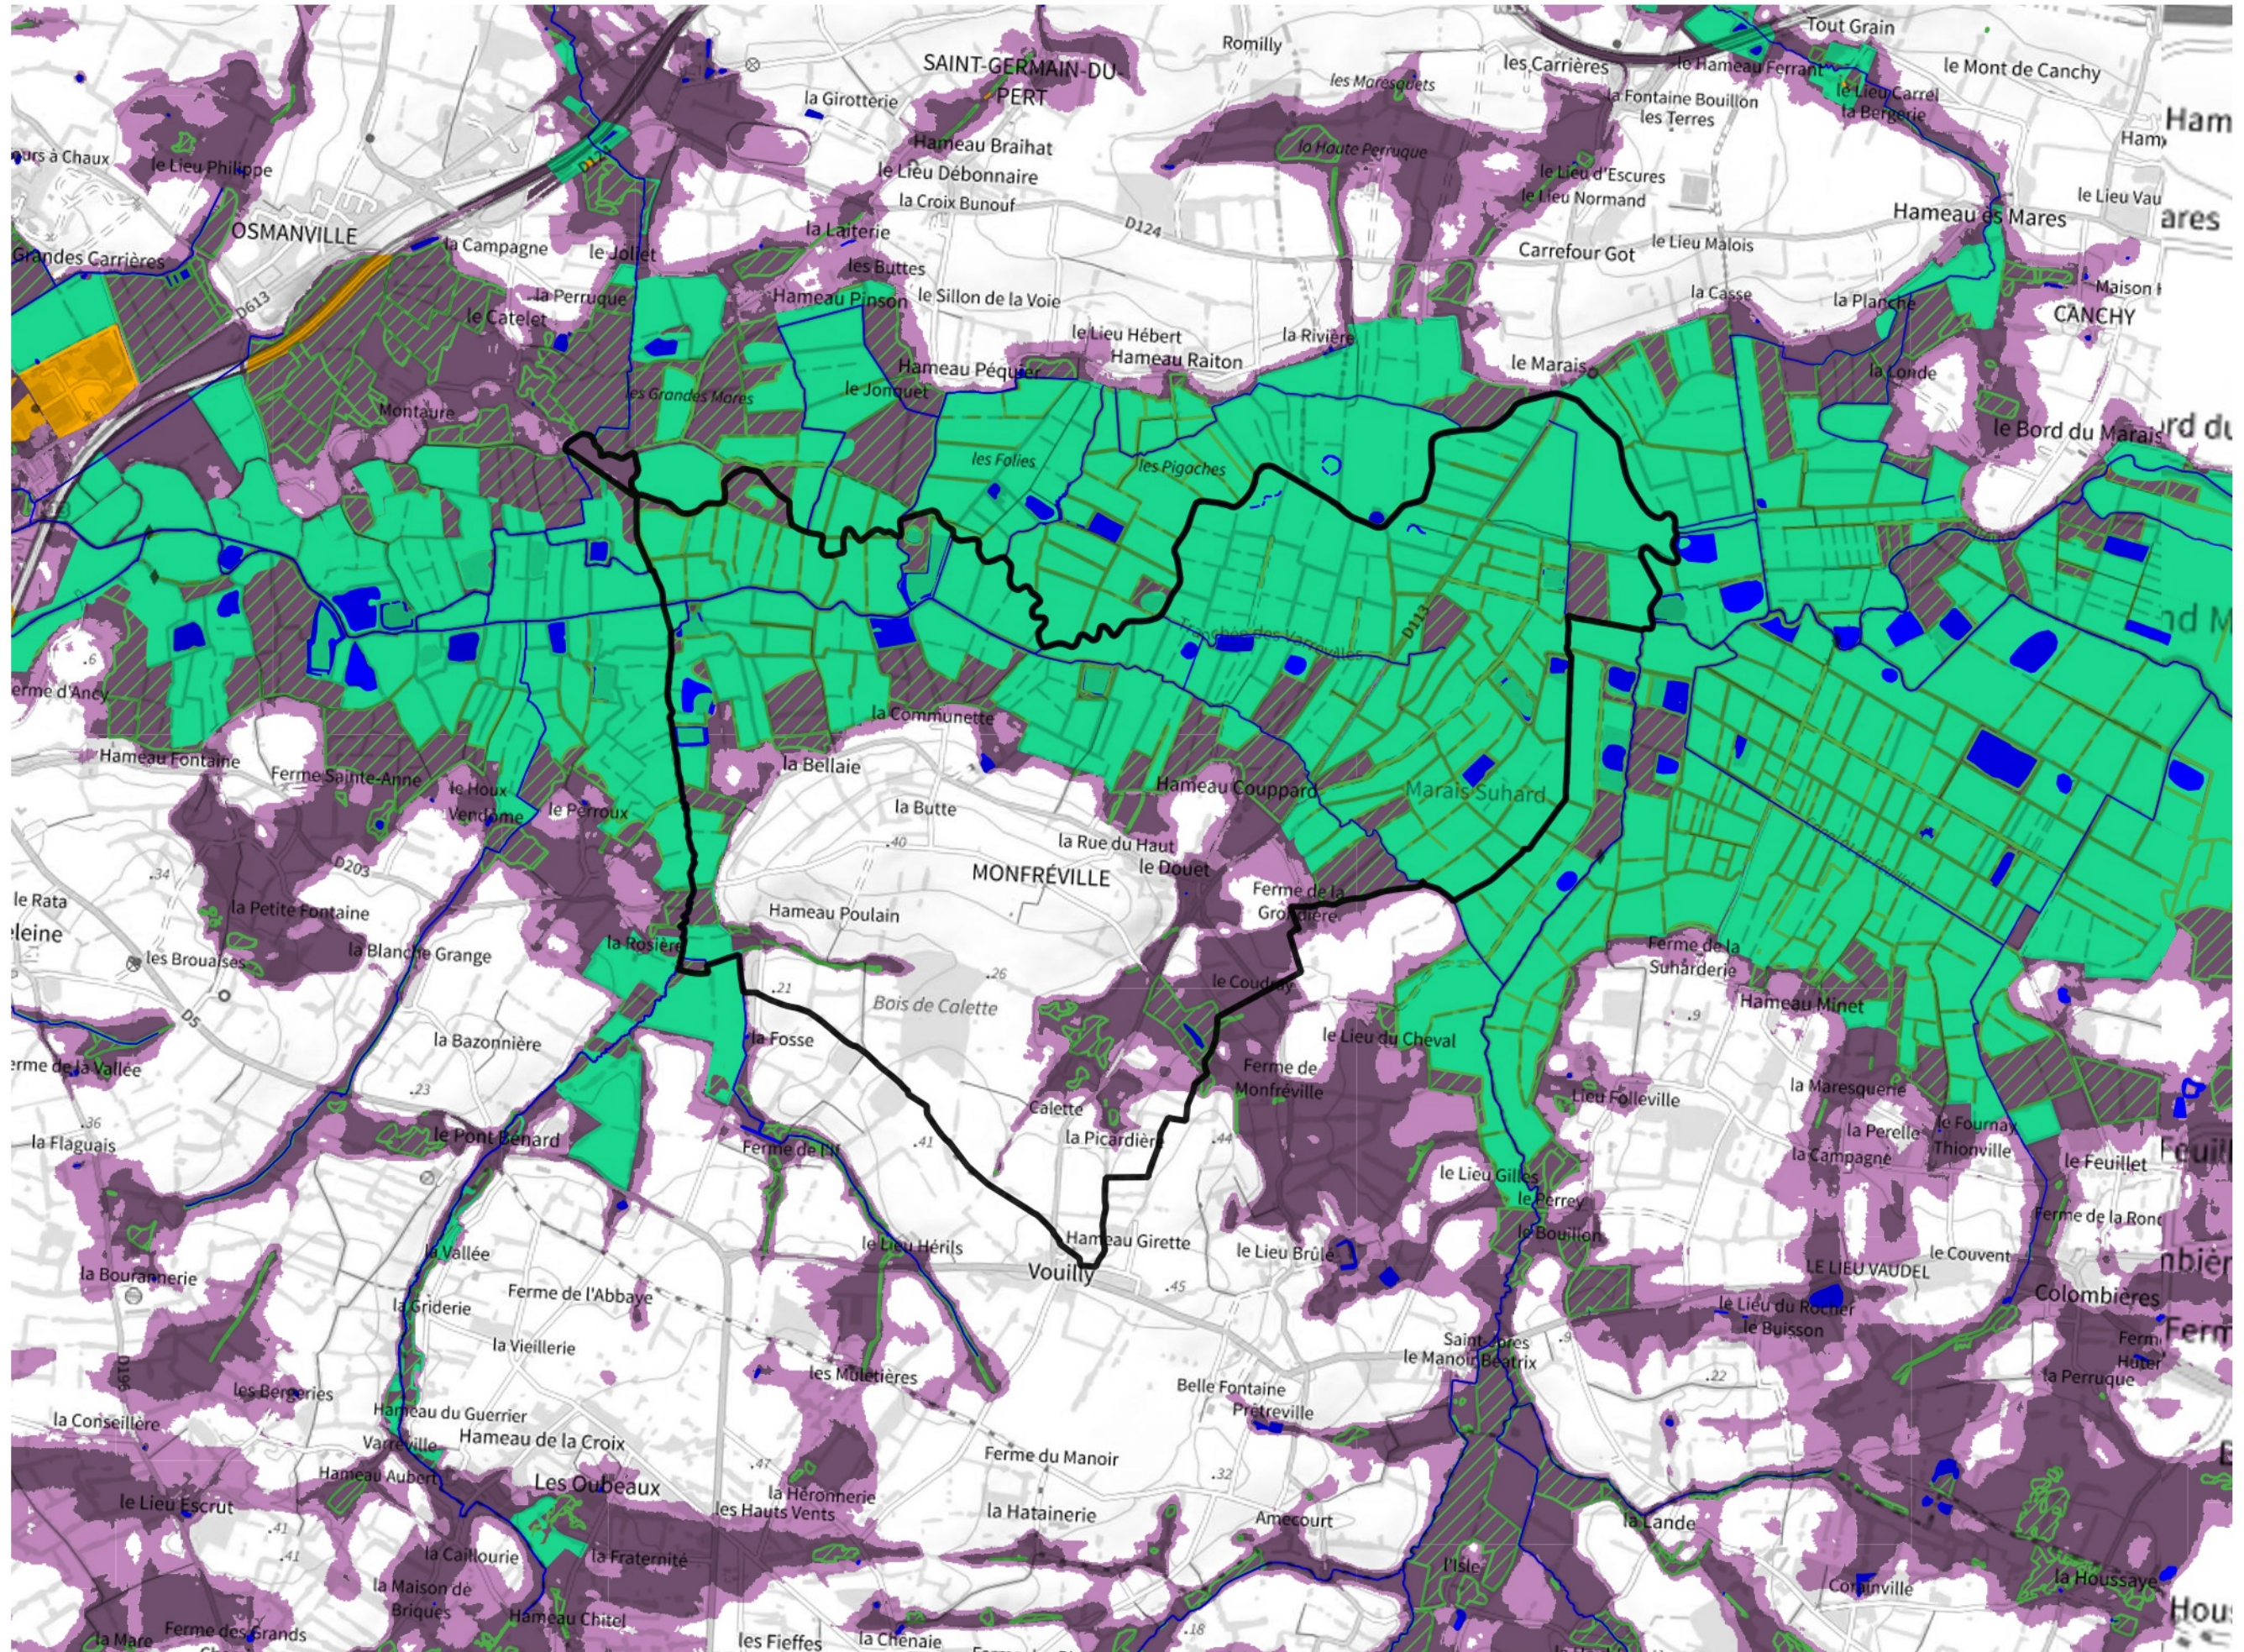

Inventaire régional des Zones Humides (ZH) et des Milieux Prédiposés à la Présence de Zones Humides (MPPZH) Monfréville (14439)

- Zones humides**
- Inventaire terrain ou réglementaire
 - Autres (Photo-interprétation, non défini)
 - Zones humides dégradées
 - Milieux fortement prédisposés à la présence de zones humides
 - Milieux faiblement prédisposés à la présence de zones humides
 - Mares, étangs, lacs
 - Cours d'eau
 - Limite communale

Cette carte représente une mise à jour sur cette commune. Elle ne doit pas être utilisée pour les communes voisines.

[Il est fortement conseillé de se reporter à la notice avant l'interprétation de cette page](#)

0 250 500 m

Sources :
- IGN - Plan v2
- IGN - AdminExpress
- IGN - BD Topo
- DREAL Normandie

Production :
DREAL Normandie
le 24/07/2024