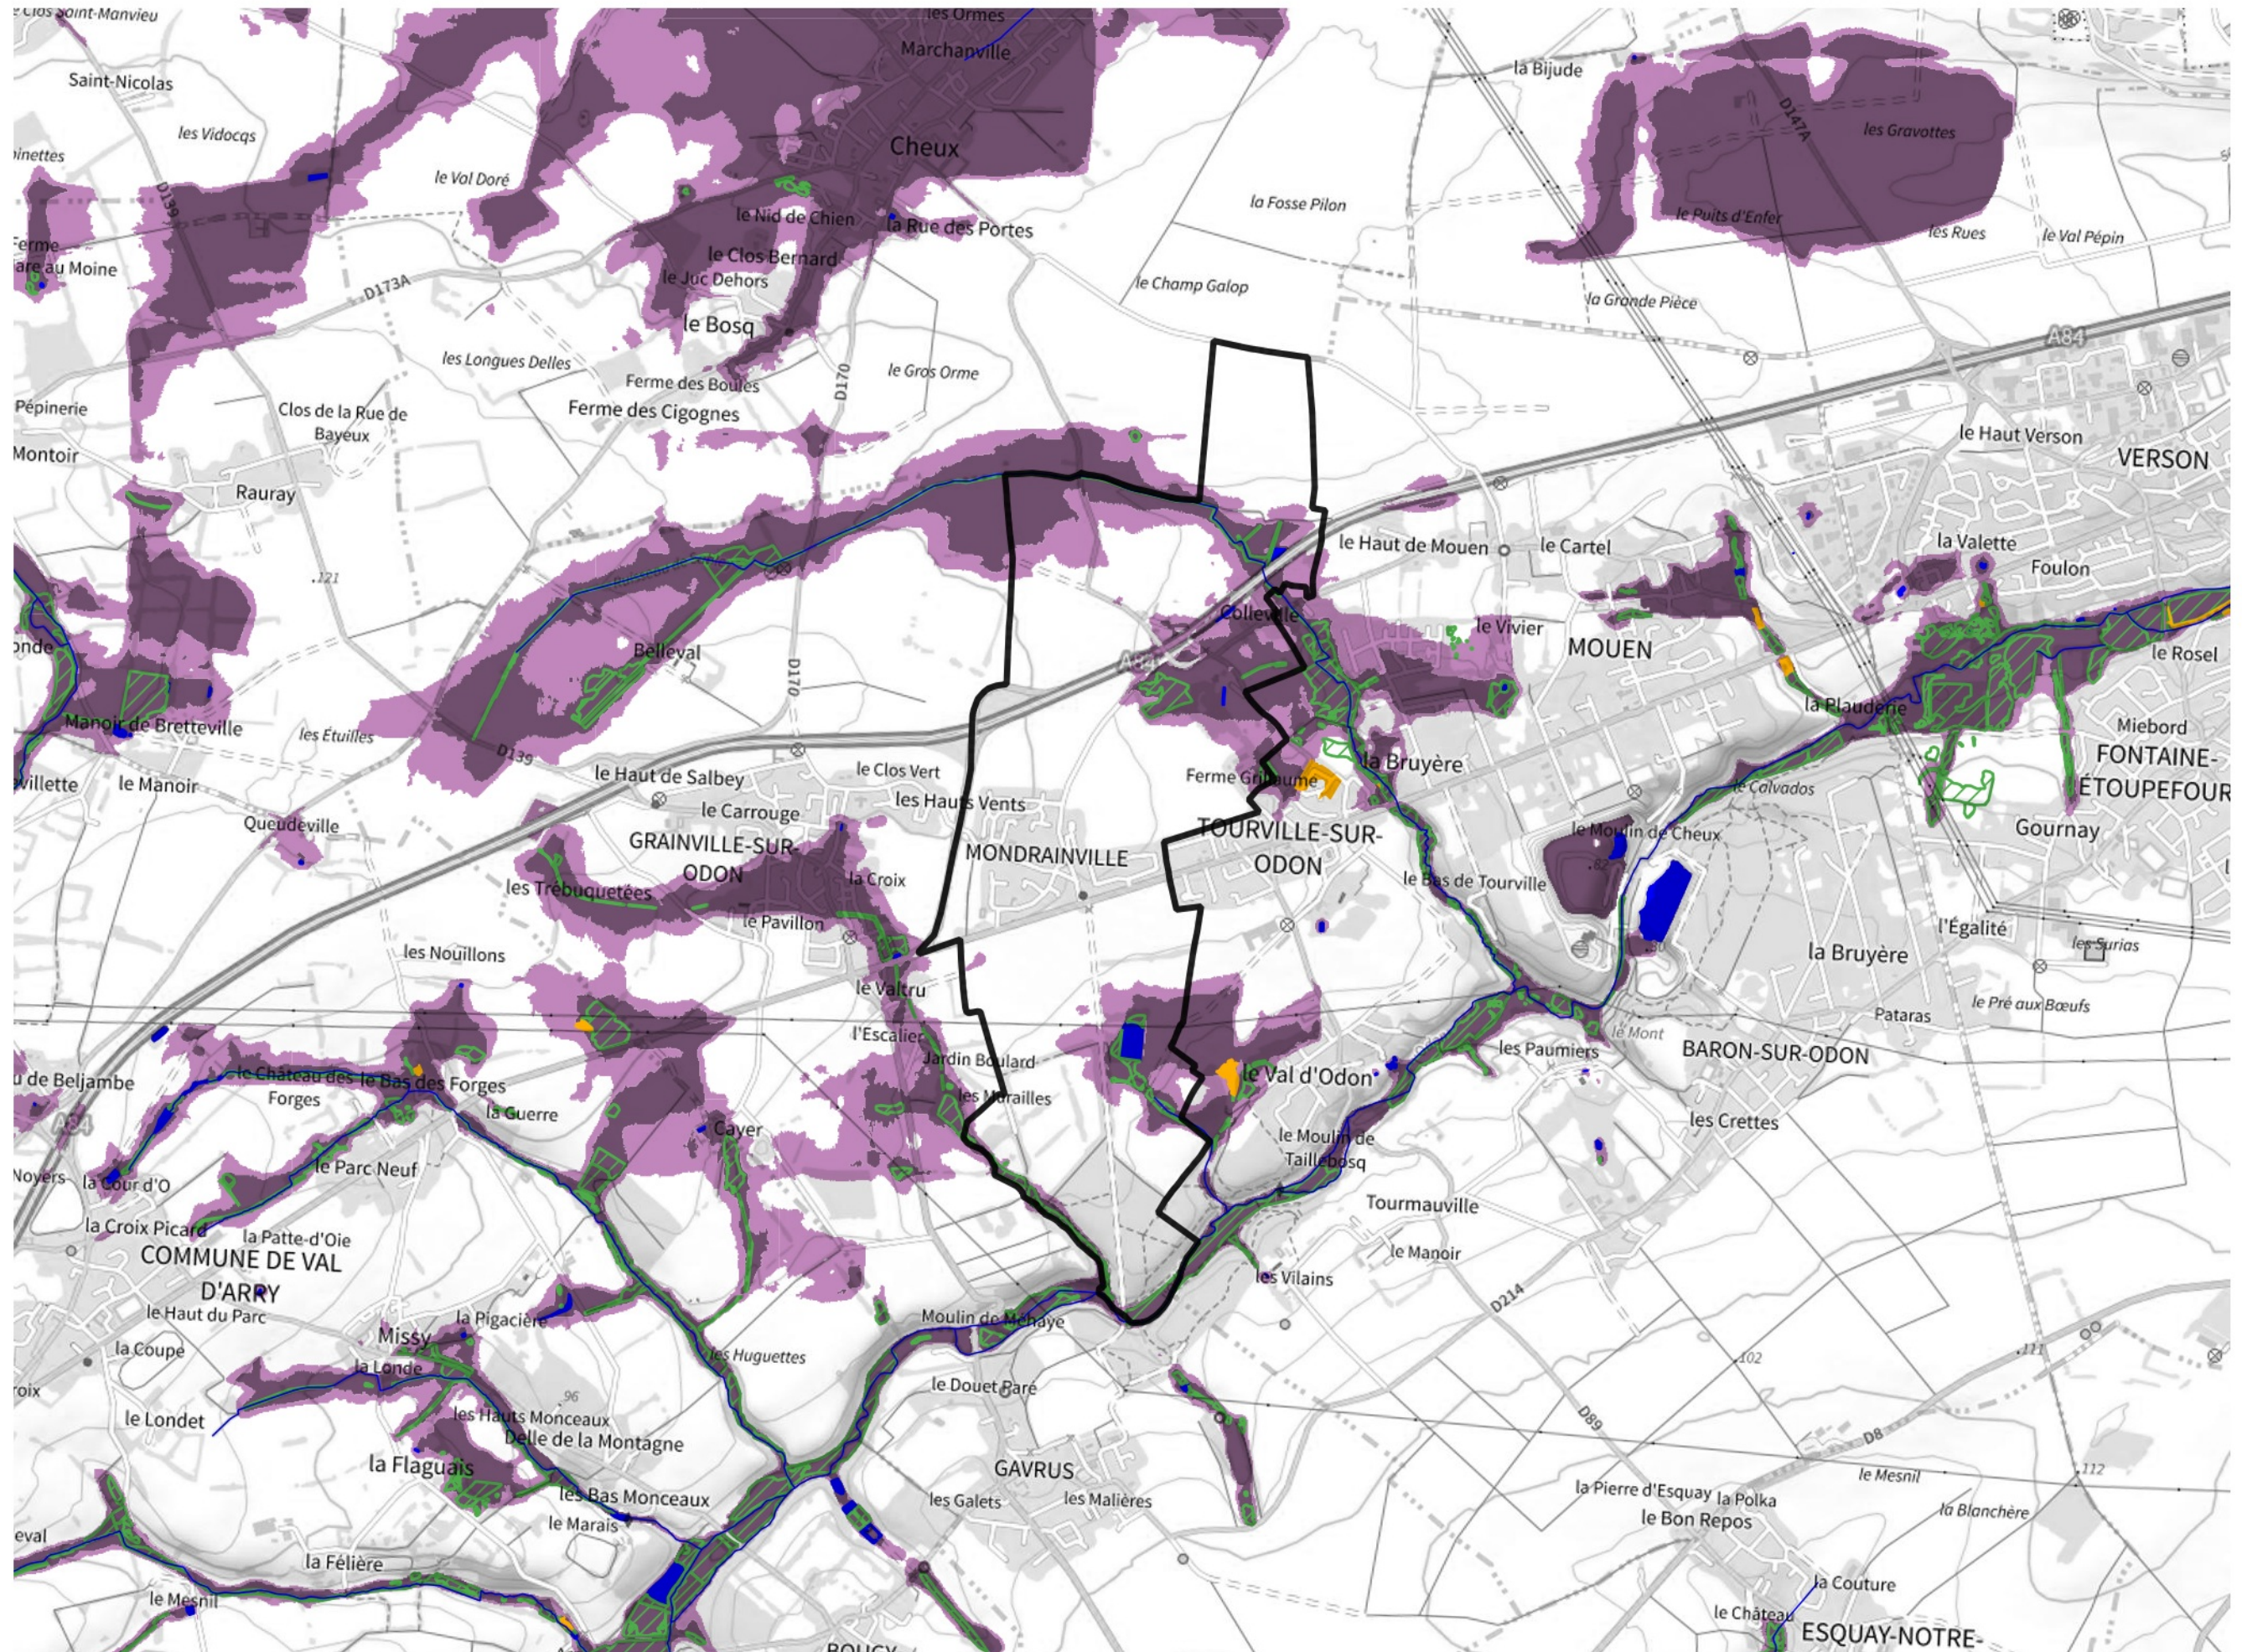

Inventaire régional des Zones Humides (ZH) et des Milieux Prédiposés à la Présence de Zones Humides (MPPZH) Mondrainville (14438)

- Zones humides**
- Inventaire terrain ou réglementaire
 - Autres (Photo-interprétation, non défini)
 - Zones humides dégradées
 - Milieux fortement prédisposés à la présence de zones humides
 - Milieux faiblement prédisposés à la présence de zones humides
 - Mares, étangs, lacs
 - Cours d'eau
 - Limite communale

Cette carte représente une mise à jour sur cette commune. Elle ne doit pas être utilisée pour les communes voisines.

[Il est fortement conseillé de se reporter à la notice avant l'interprétation de cette page](#)

0 250 500 m

Sources :
- IGN - Plan v2
- IGN - AdminExpress
- IGN - BD Topo
- DREAL Normandie

Production :
DREAL Normandie
le 24/07/2024