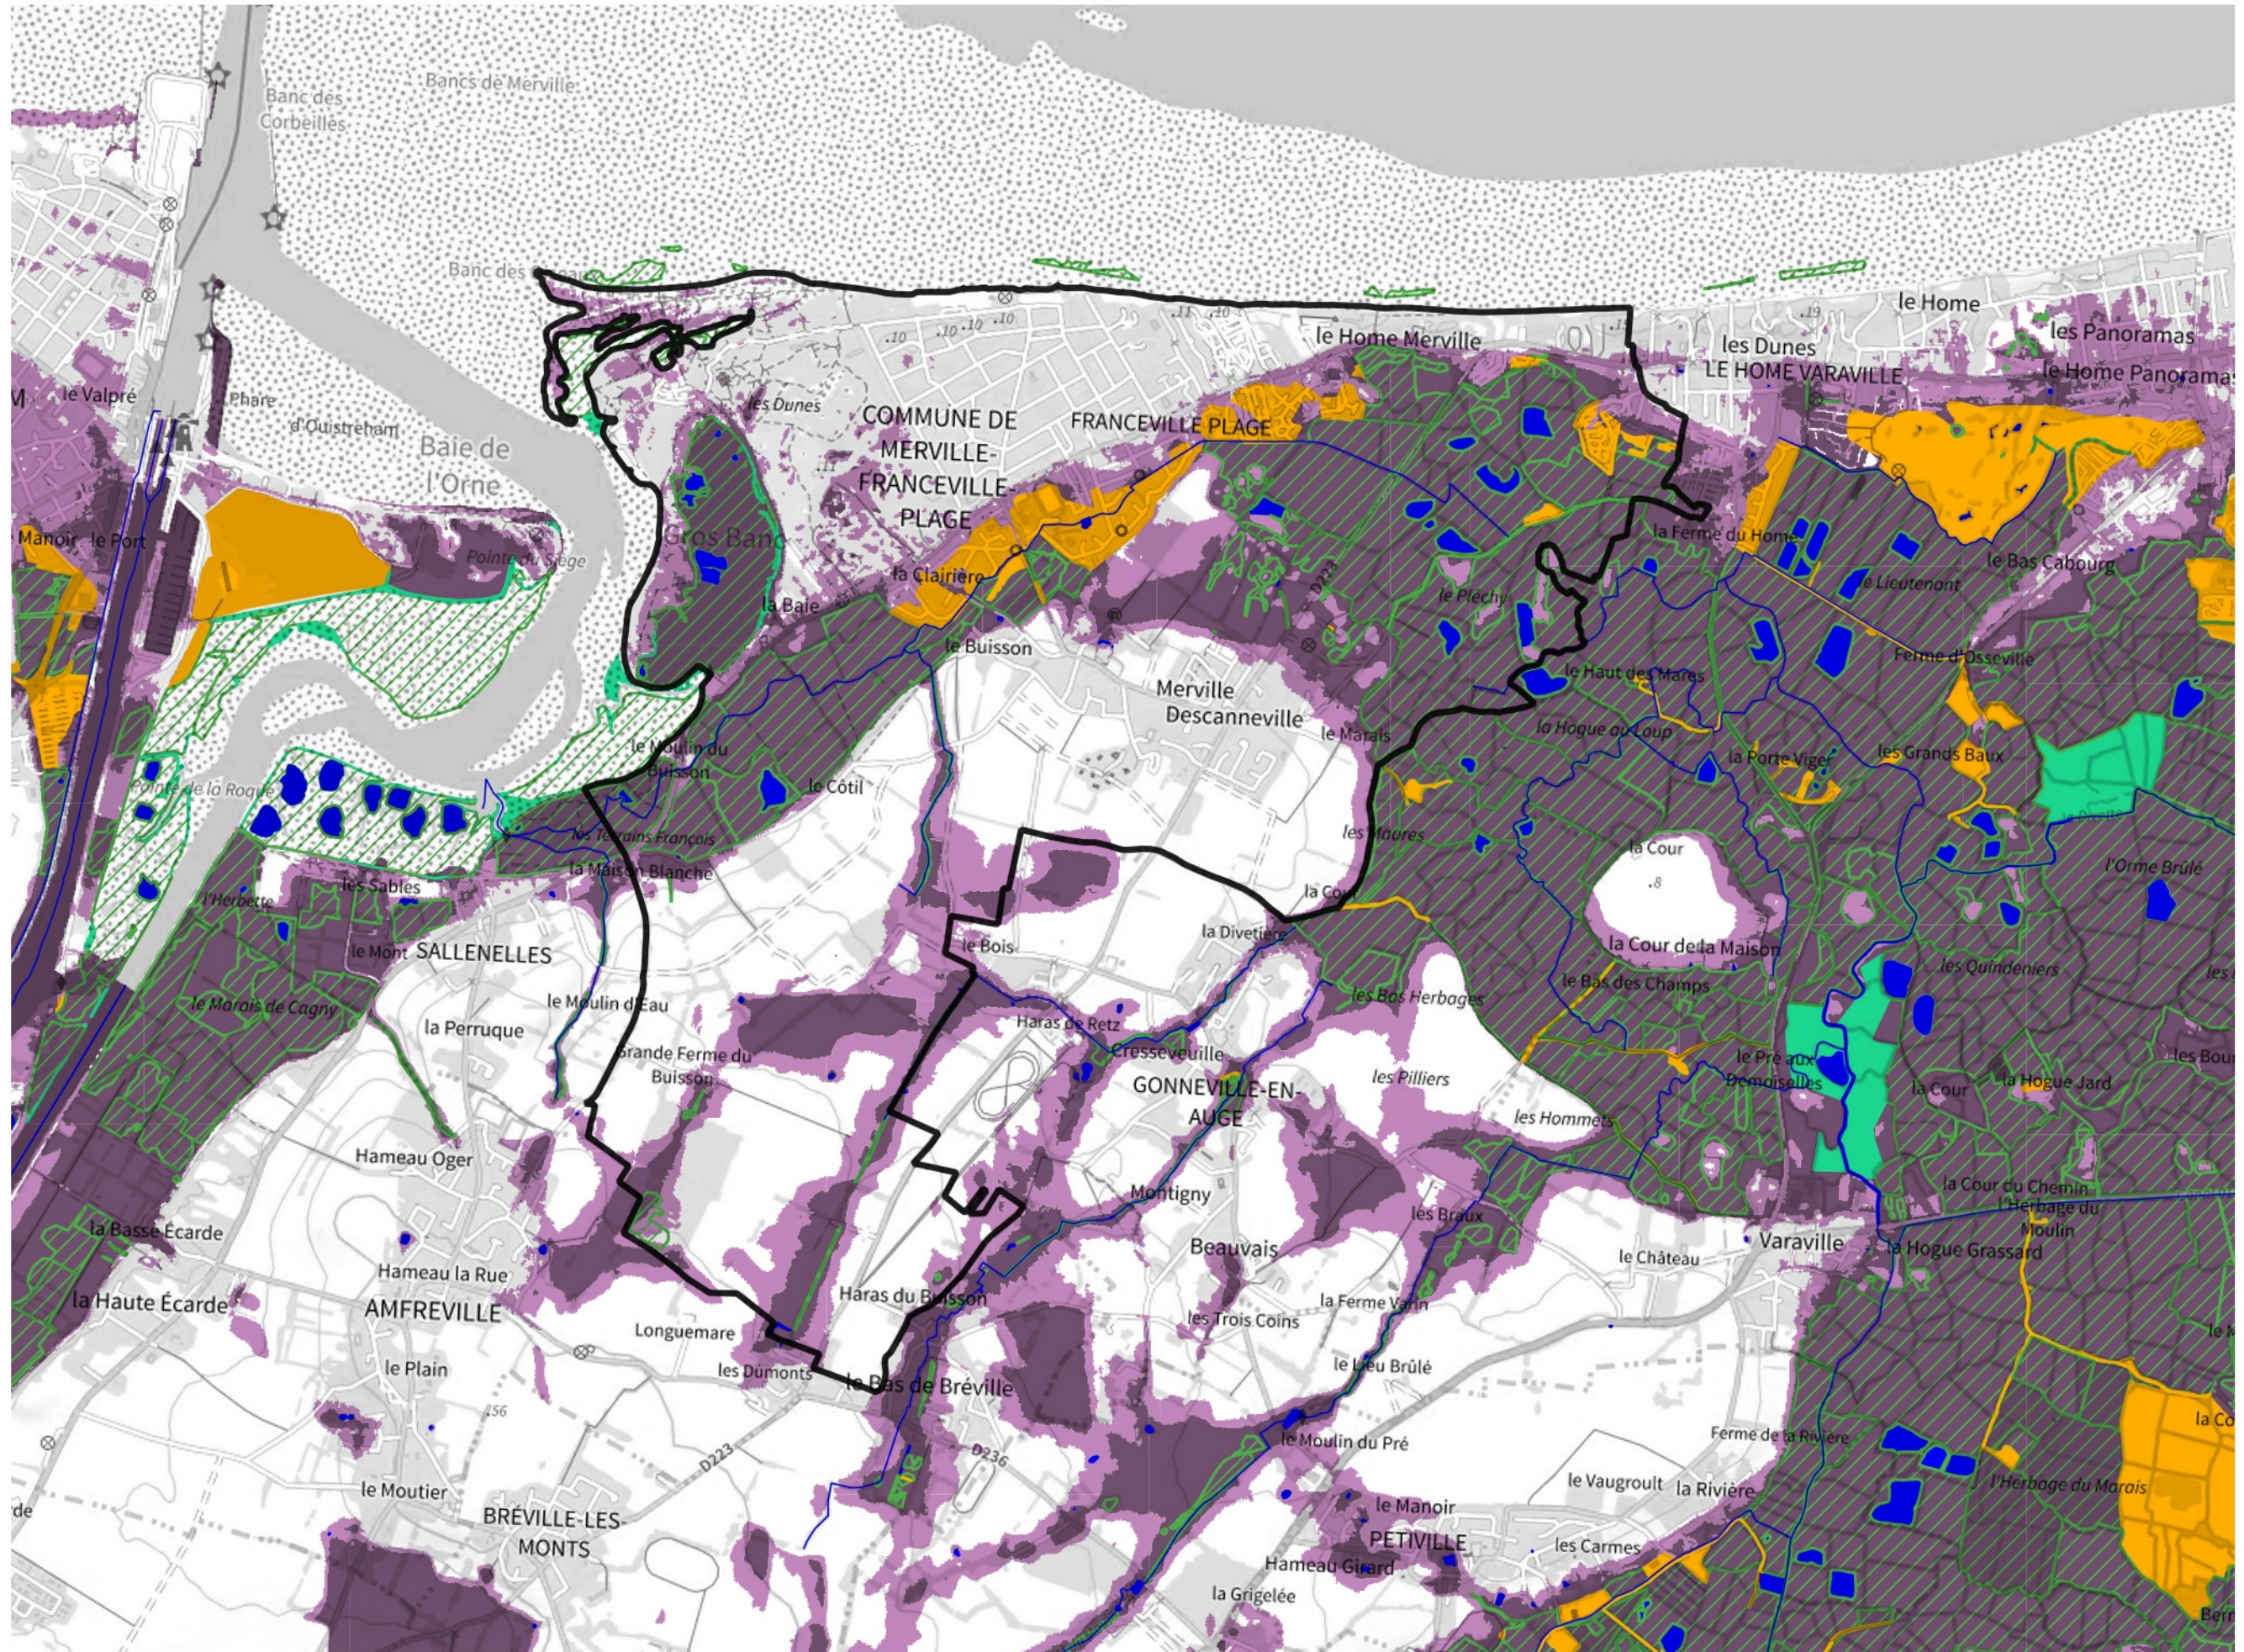

Inventaire régional des Zones Humides (ZH) et des Milieux Prédiposés à la Présence de Zones Humides (MPPZH) Merville-Franceville-Plage (14409)

- Zones humides**
- Inventaire terrain ou réglementaire
 - Autres (Photo-interprétation, non défini)
 - Zones humides dégradées
 - Milieux fortement prédisposés à la présence de zones humides
 - Milieux faiblement prédisposés à la présence de zones humides
 - Mares, étangs, lacs
 - Cours d'eau
 - Limite communale

Cette carte représente une mise à jour sur cette commune. Elle ne doit pas être utilisée pour les communes voisines.

[Il est fortement conseillé de se reporter à la notice avant l'interprétation de cette page](#)

0 250 500 m

Sources :
- IGN - Plan v2
- IGN - AdminExpress
- IGN - BD Topo
- DREAL Normandie

Production :
DREAL Normandie
le 24/07/2024