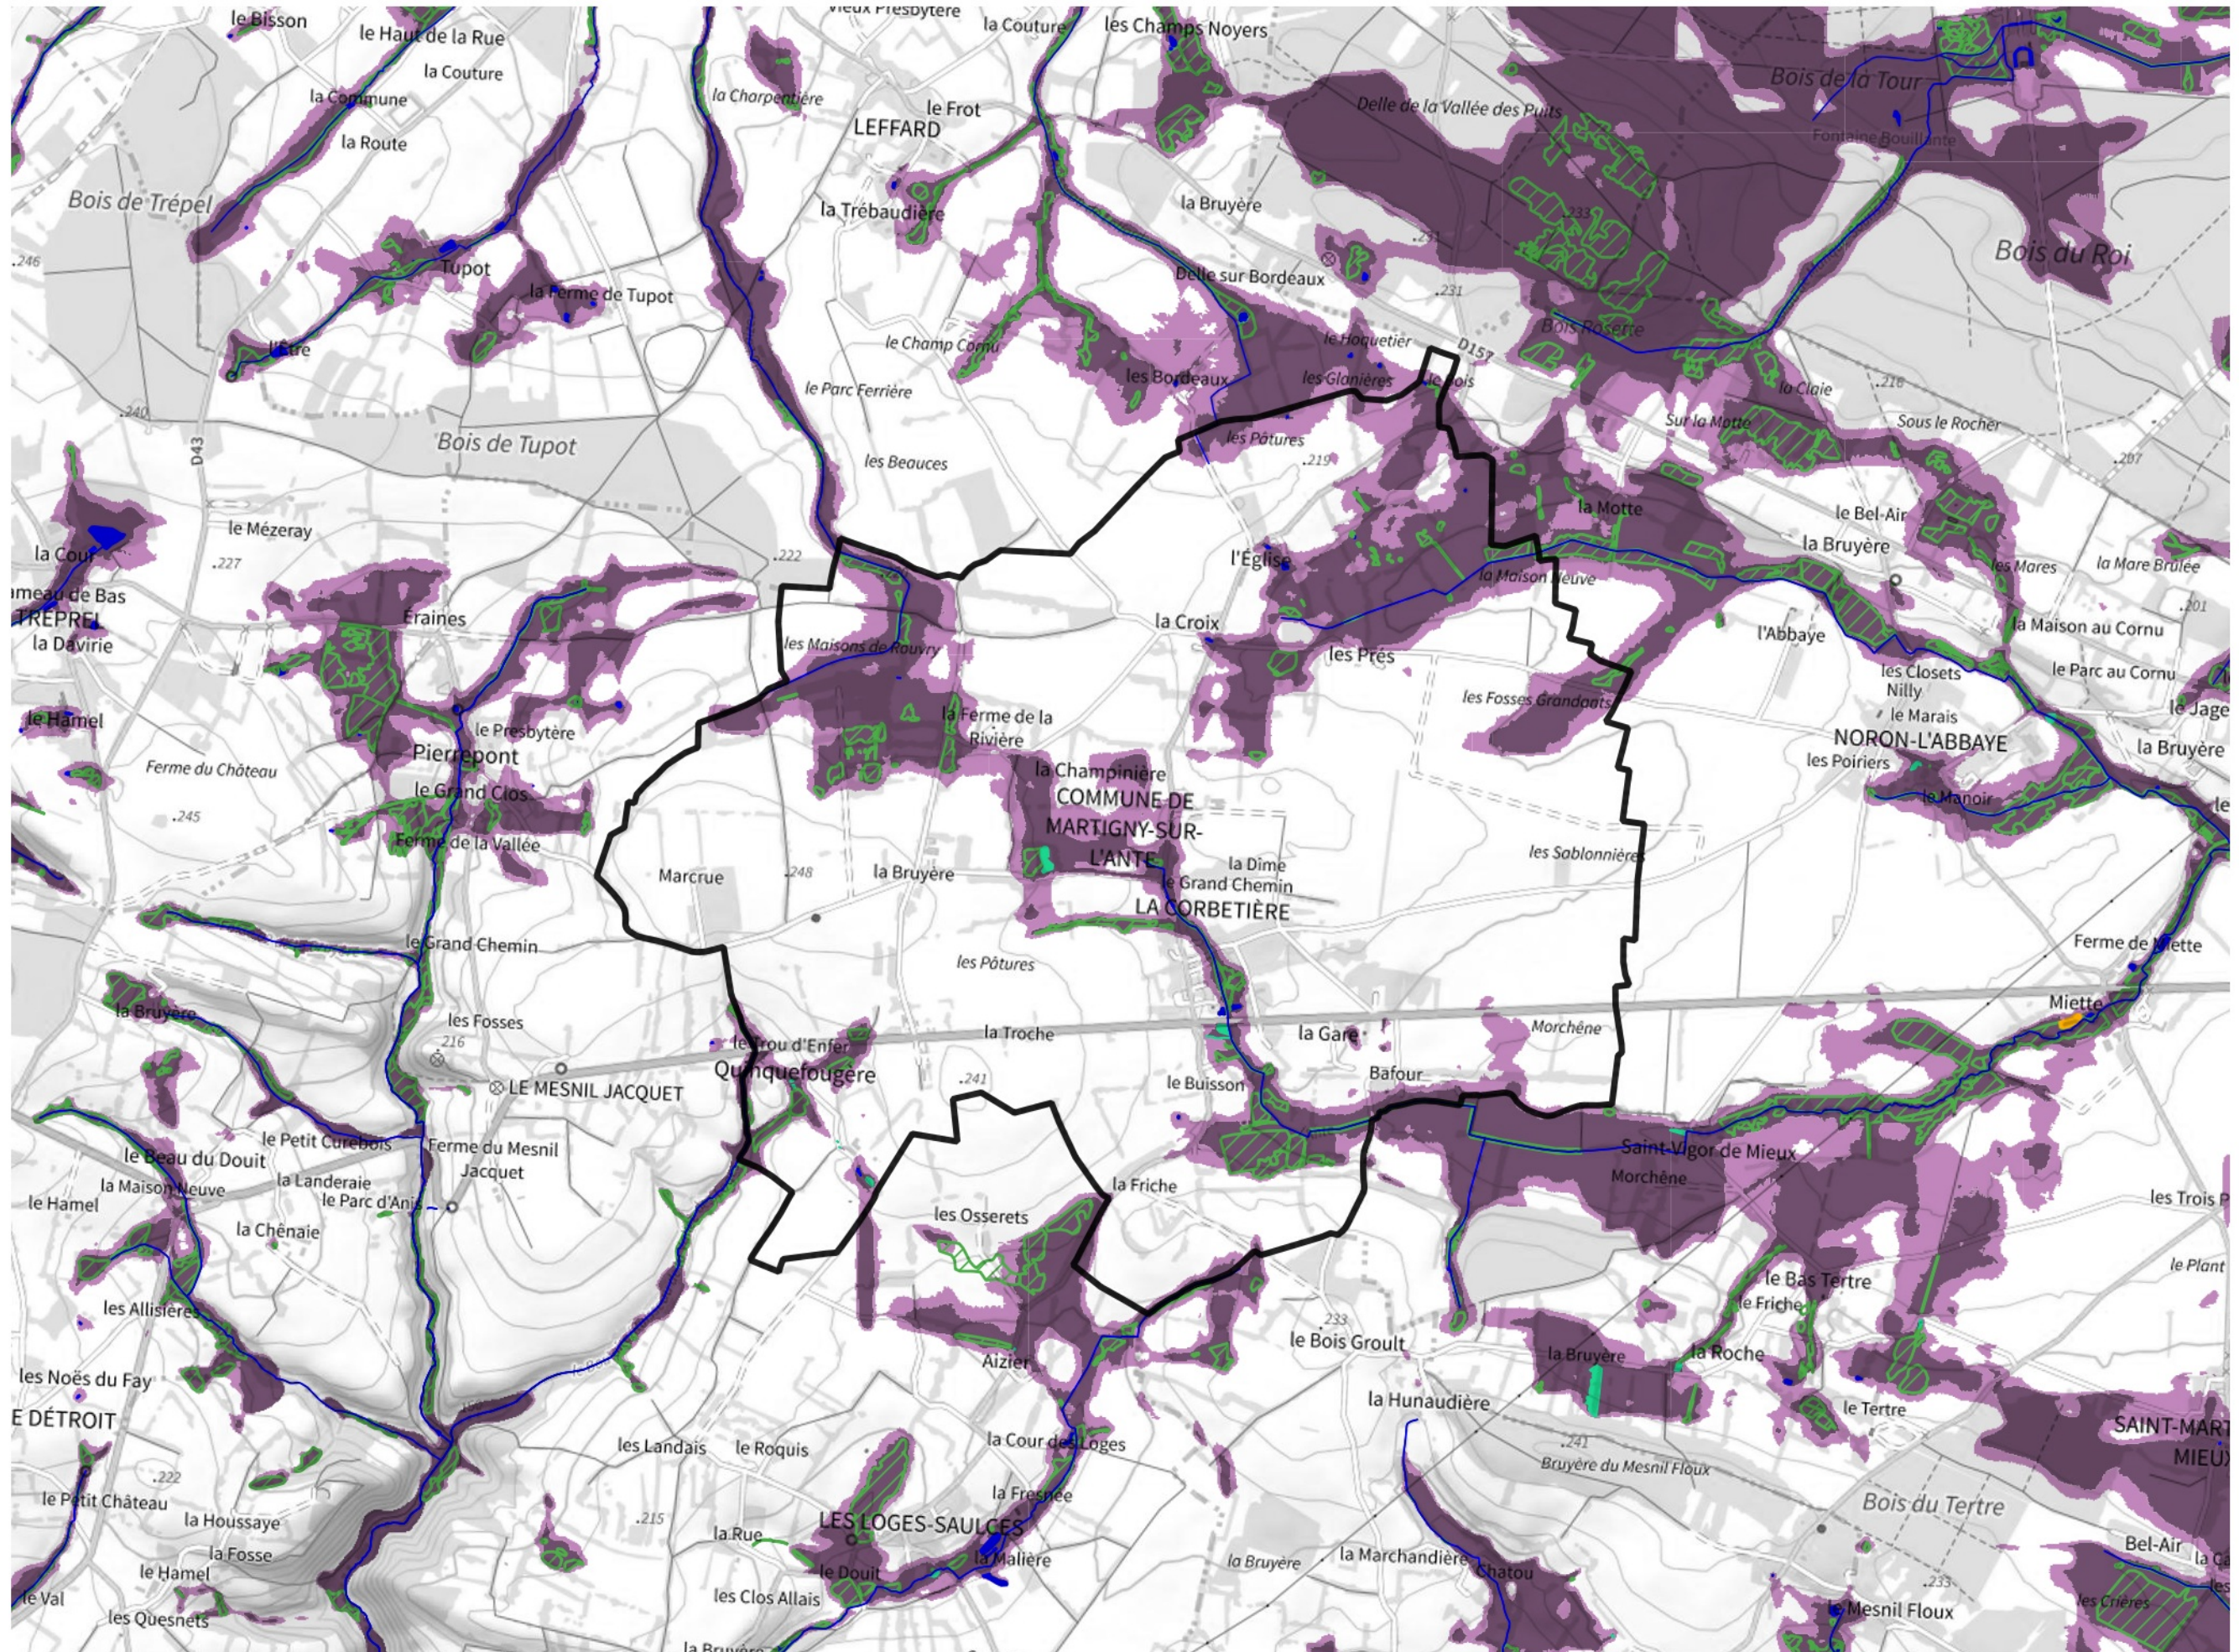

Inventaire régional des Zones Humides (ZH) et des Milieux Prédiposés à la Présence de Zones Humides (MPPZH) Martigny-sur-l'Ante (14405)

- Zones humides**
- Inventaire terrain ou réglementaire
 - Autres (Photo-interprétation, non défini)
 - Zones humides dégradées
 - Milieux fortement prédisposés à la présence de zones humides
 - Milieux faiblement prédisposés à la présence de zones humides
 - Mares, étangs, lacs
 - Cours d'eau
 - Limite communale

Cette carte représente une mise à jour sur cette commune. Elle ne doit pas être utilisée pour les communes voisines.

[Il est fortement conseillé de se reporter à la notice avant l'interprétation de cette page](#)

0 250 500 m

Sources :
- IGN - Plan v2
- IGN - AdminExpress
- IGN - BD Topo
- DREAL Normandie

Production :
DREAL Normandie
le 24/07/2024