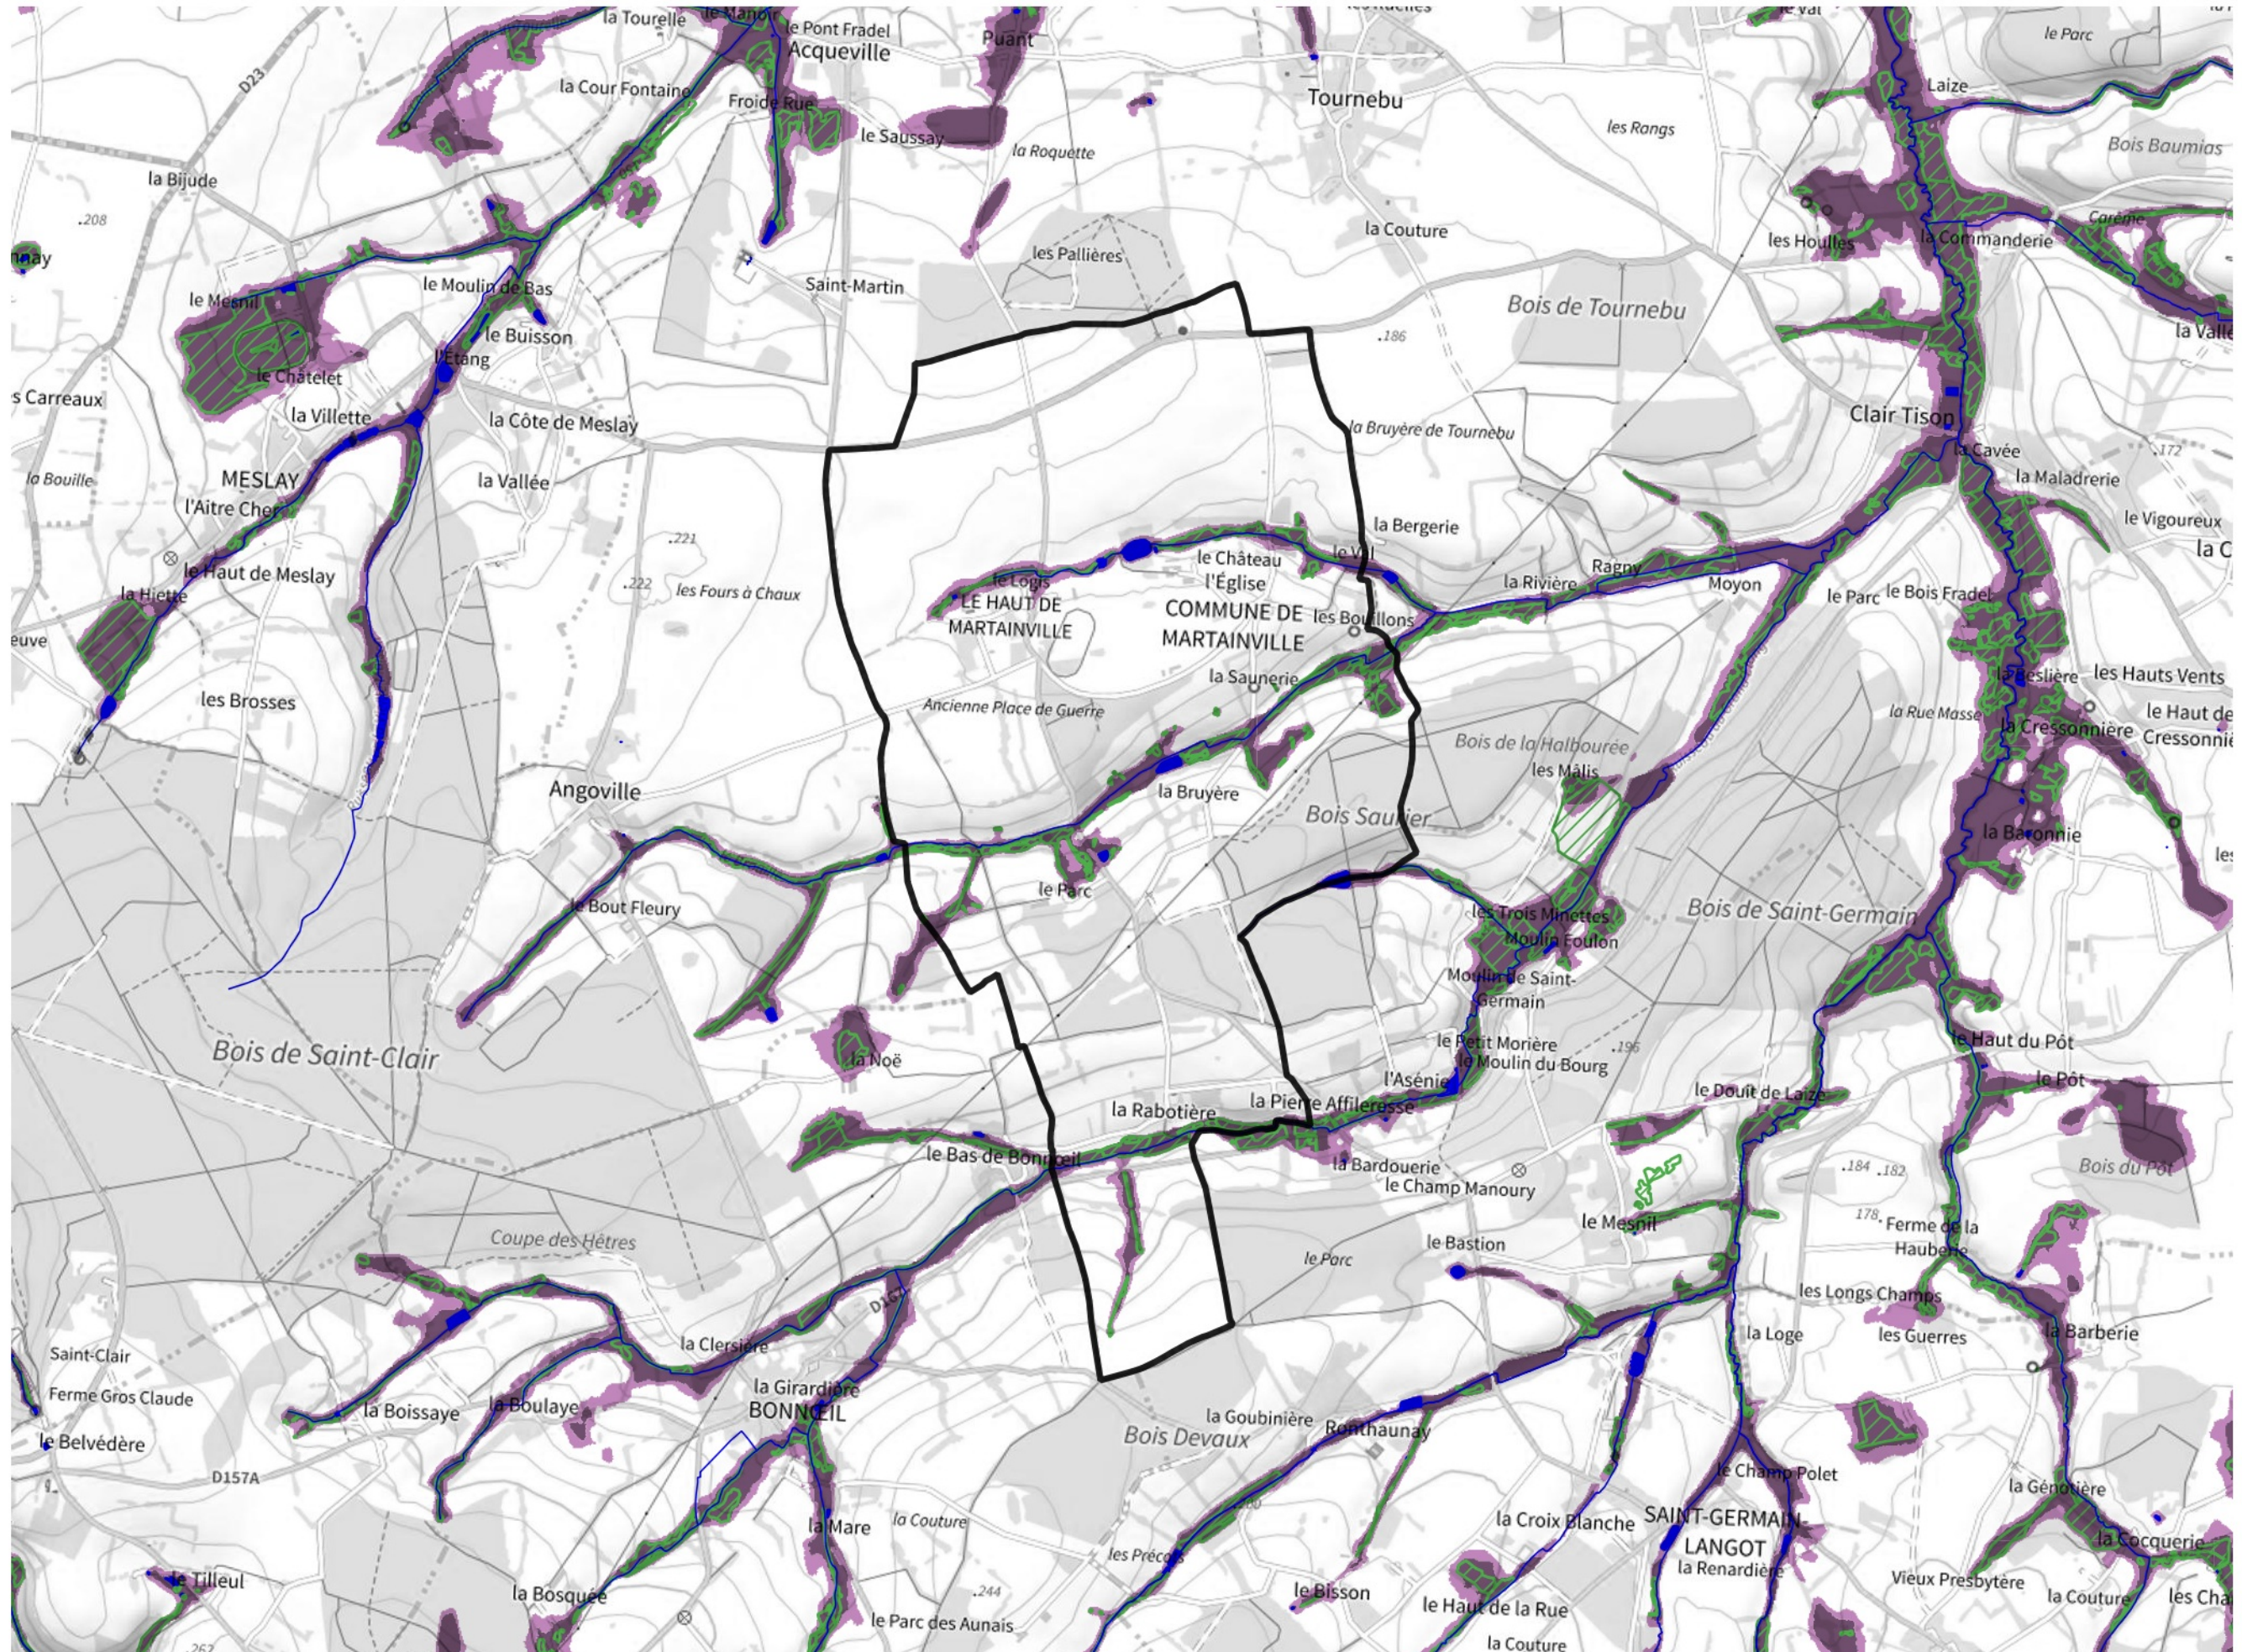

Inventaire régional des Zones Humides (ZH) et des Milieux Prédiposés à la Présence de Zones Humides (MPPZH) Martainville (14404)

- Zones humides**
- Inventaire terrain ou réglementaire
 - Autres (Photo-interprétation, non défini)
 - Zones humides dégradées
 - Milieux fortement prédisposés à la présence de zones humides
 - Milieux faiblement prédisposés à la présence de zones humides
 - Mares, étangs, lacs
 - Cours d'eau
 - Limite communale

Cette carte représente une mise à jour sur cette commune. Elle ne doit pas être utilisée pour les communes voisines.

[Il est fortement conseillé de se reporter à la notice avant l'interprétation de cette page](#)

0 250 500 m

Sources :
- IGN - Plan v2
- IGN - AdminExpress
- IGN - BD Topo
- DREAL Normandie

Production :
DREAL Normandie
le 24/07/2024