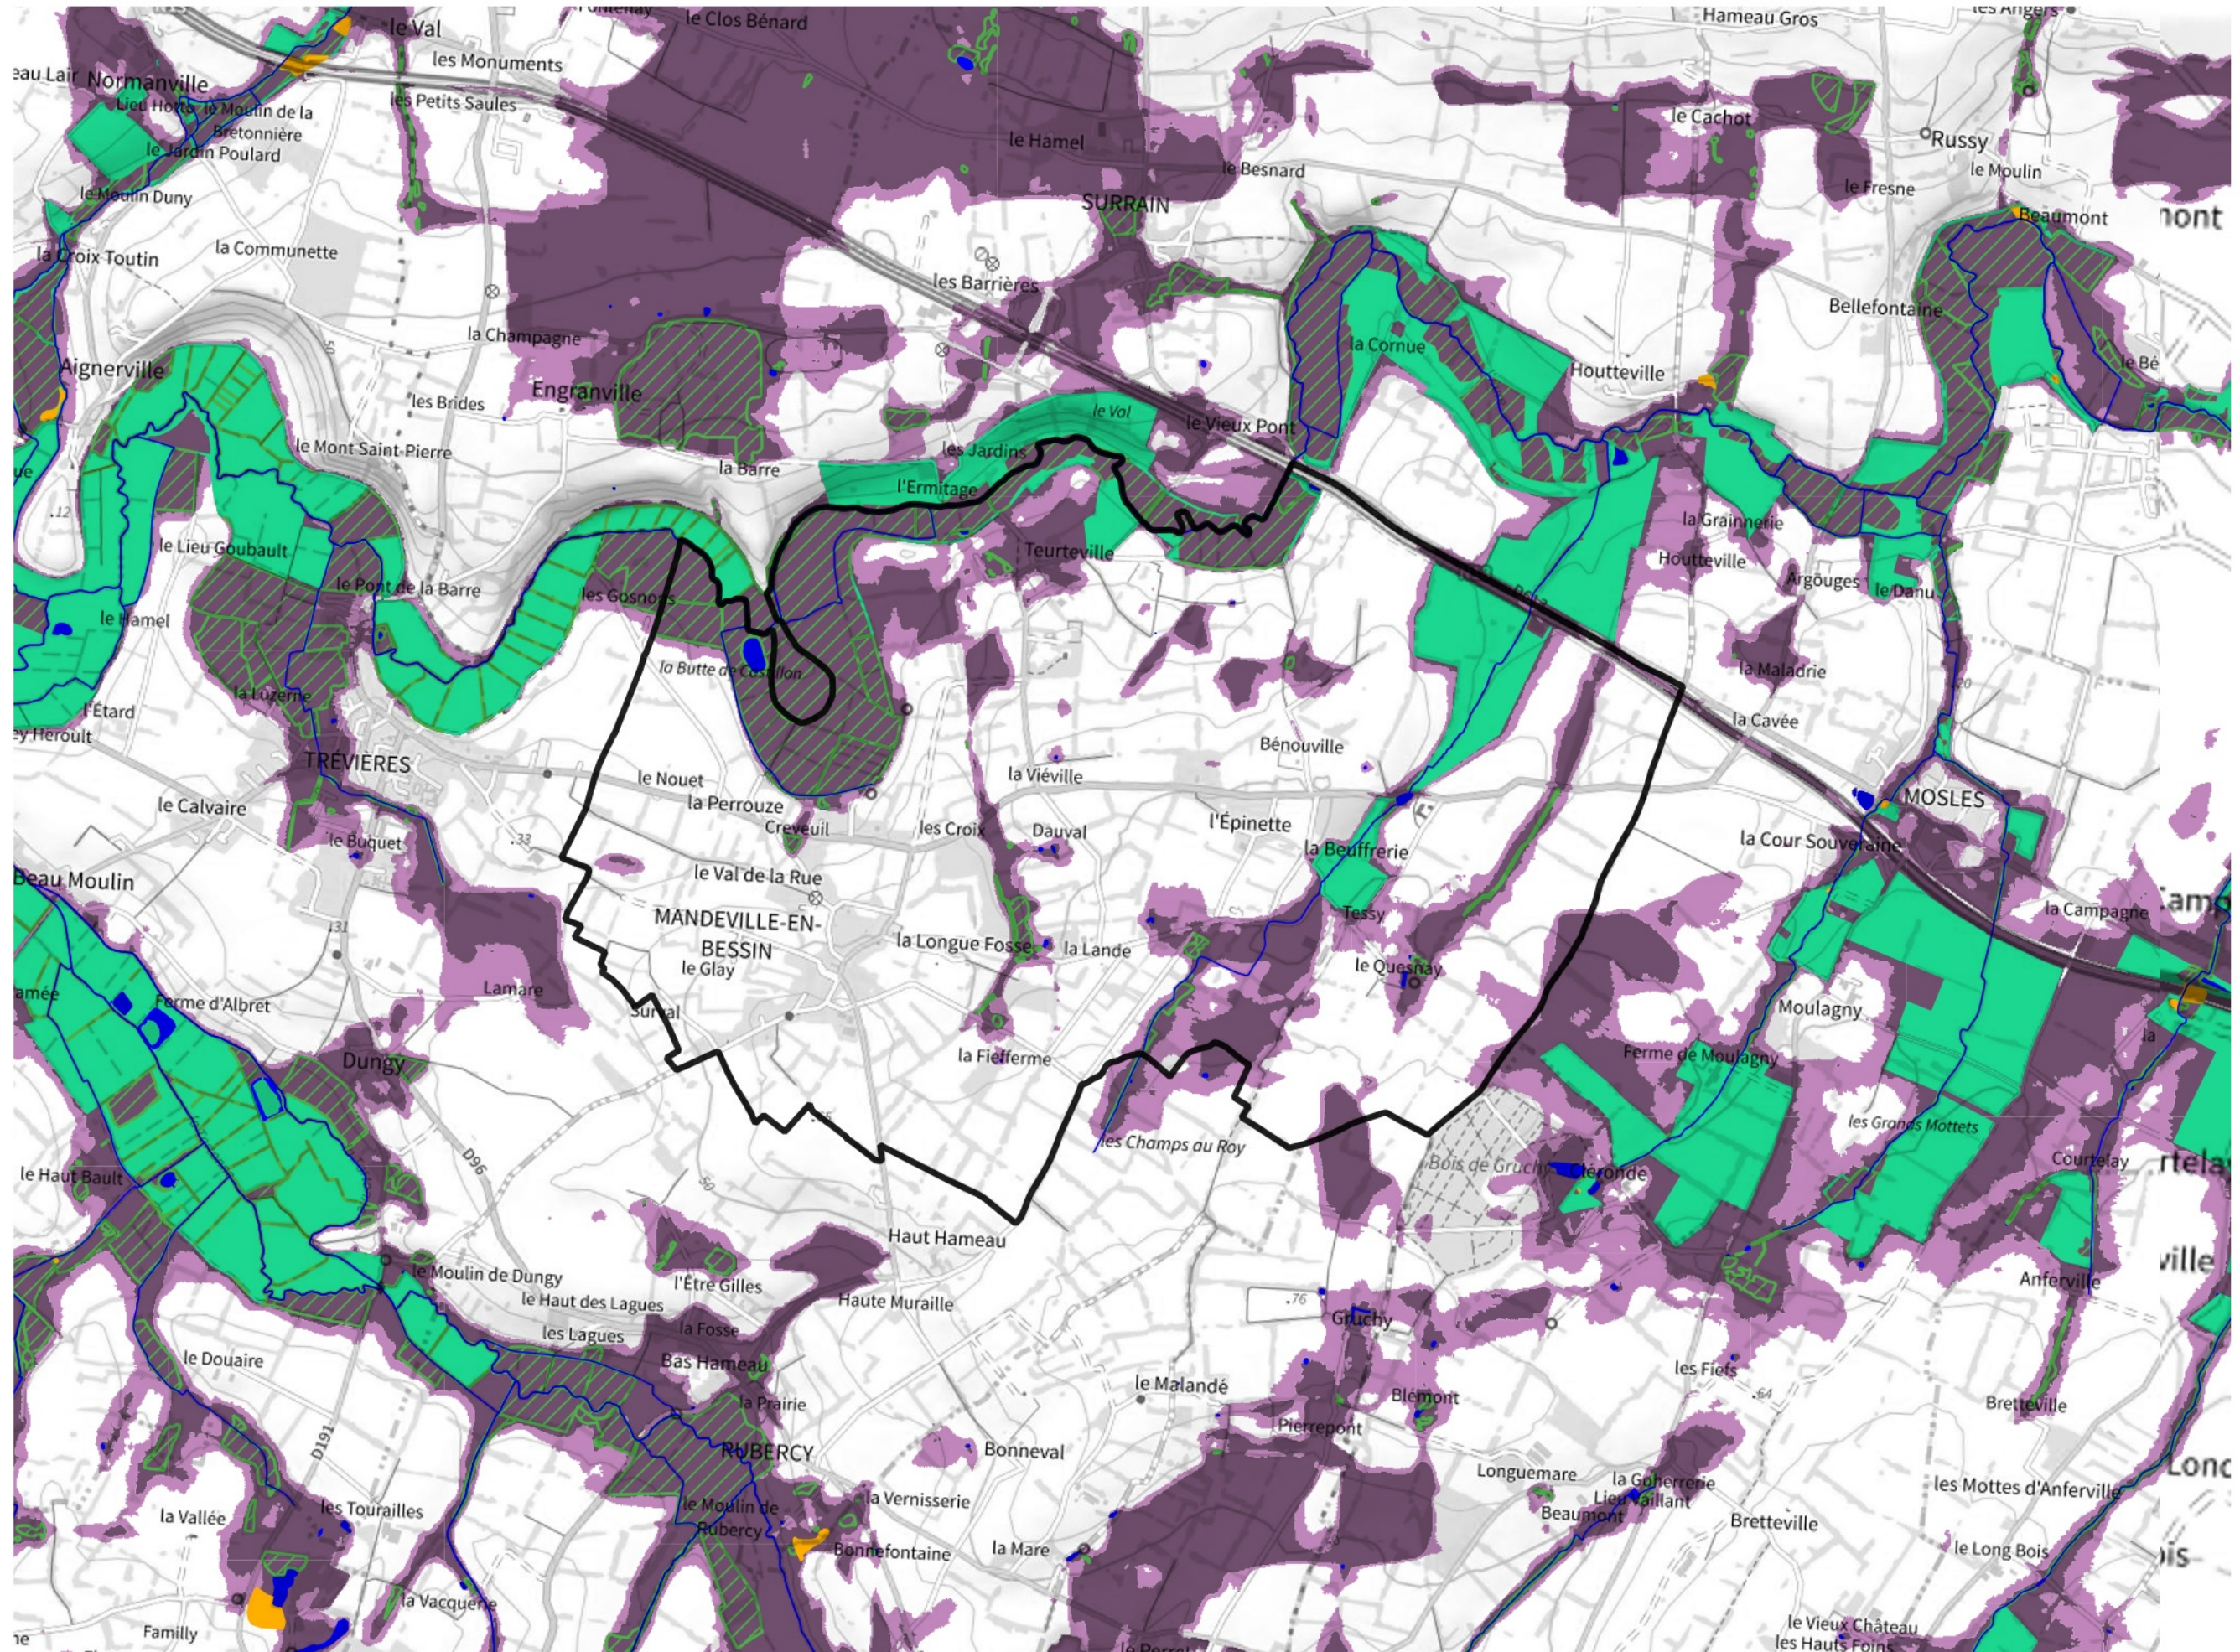

Inventaire régional des Zones Humides (ZH) et des Milieux Prédiposés à la Présence de Zones Humides (MPPZH) Mandeville-en-Bessin (14397)

- Zones humides**
- Inventaire terrain ou réglementaire
 - Autres (Photo-interprétation, non défini)
 - Zones humides dégradées
 - Milieux fortement prédisposés à la présence de zones humides
 - Milieux faiblement prédisposés à la présence de zones humides
 - Mares, étangs, lacs
 - Cours d'eau
 - Limite communale

Cette carte représente une mise à jour sur cette commune. Elle ne doit pas être utilisée pour les communes voisines.

[Il est fortement conseillé de se reporter à la notice avant l'interprétation de cette page](#)

0 250 500 m

Sources :
- IGN - Plan v2
- IGN - AdminExpress
- IGN - BD Topo
- DREAL Normandie

Production :
DREAL Normandie
le 24/07/2024