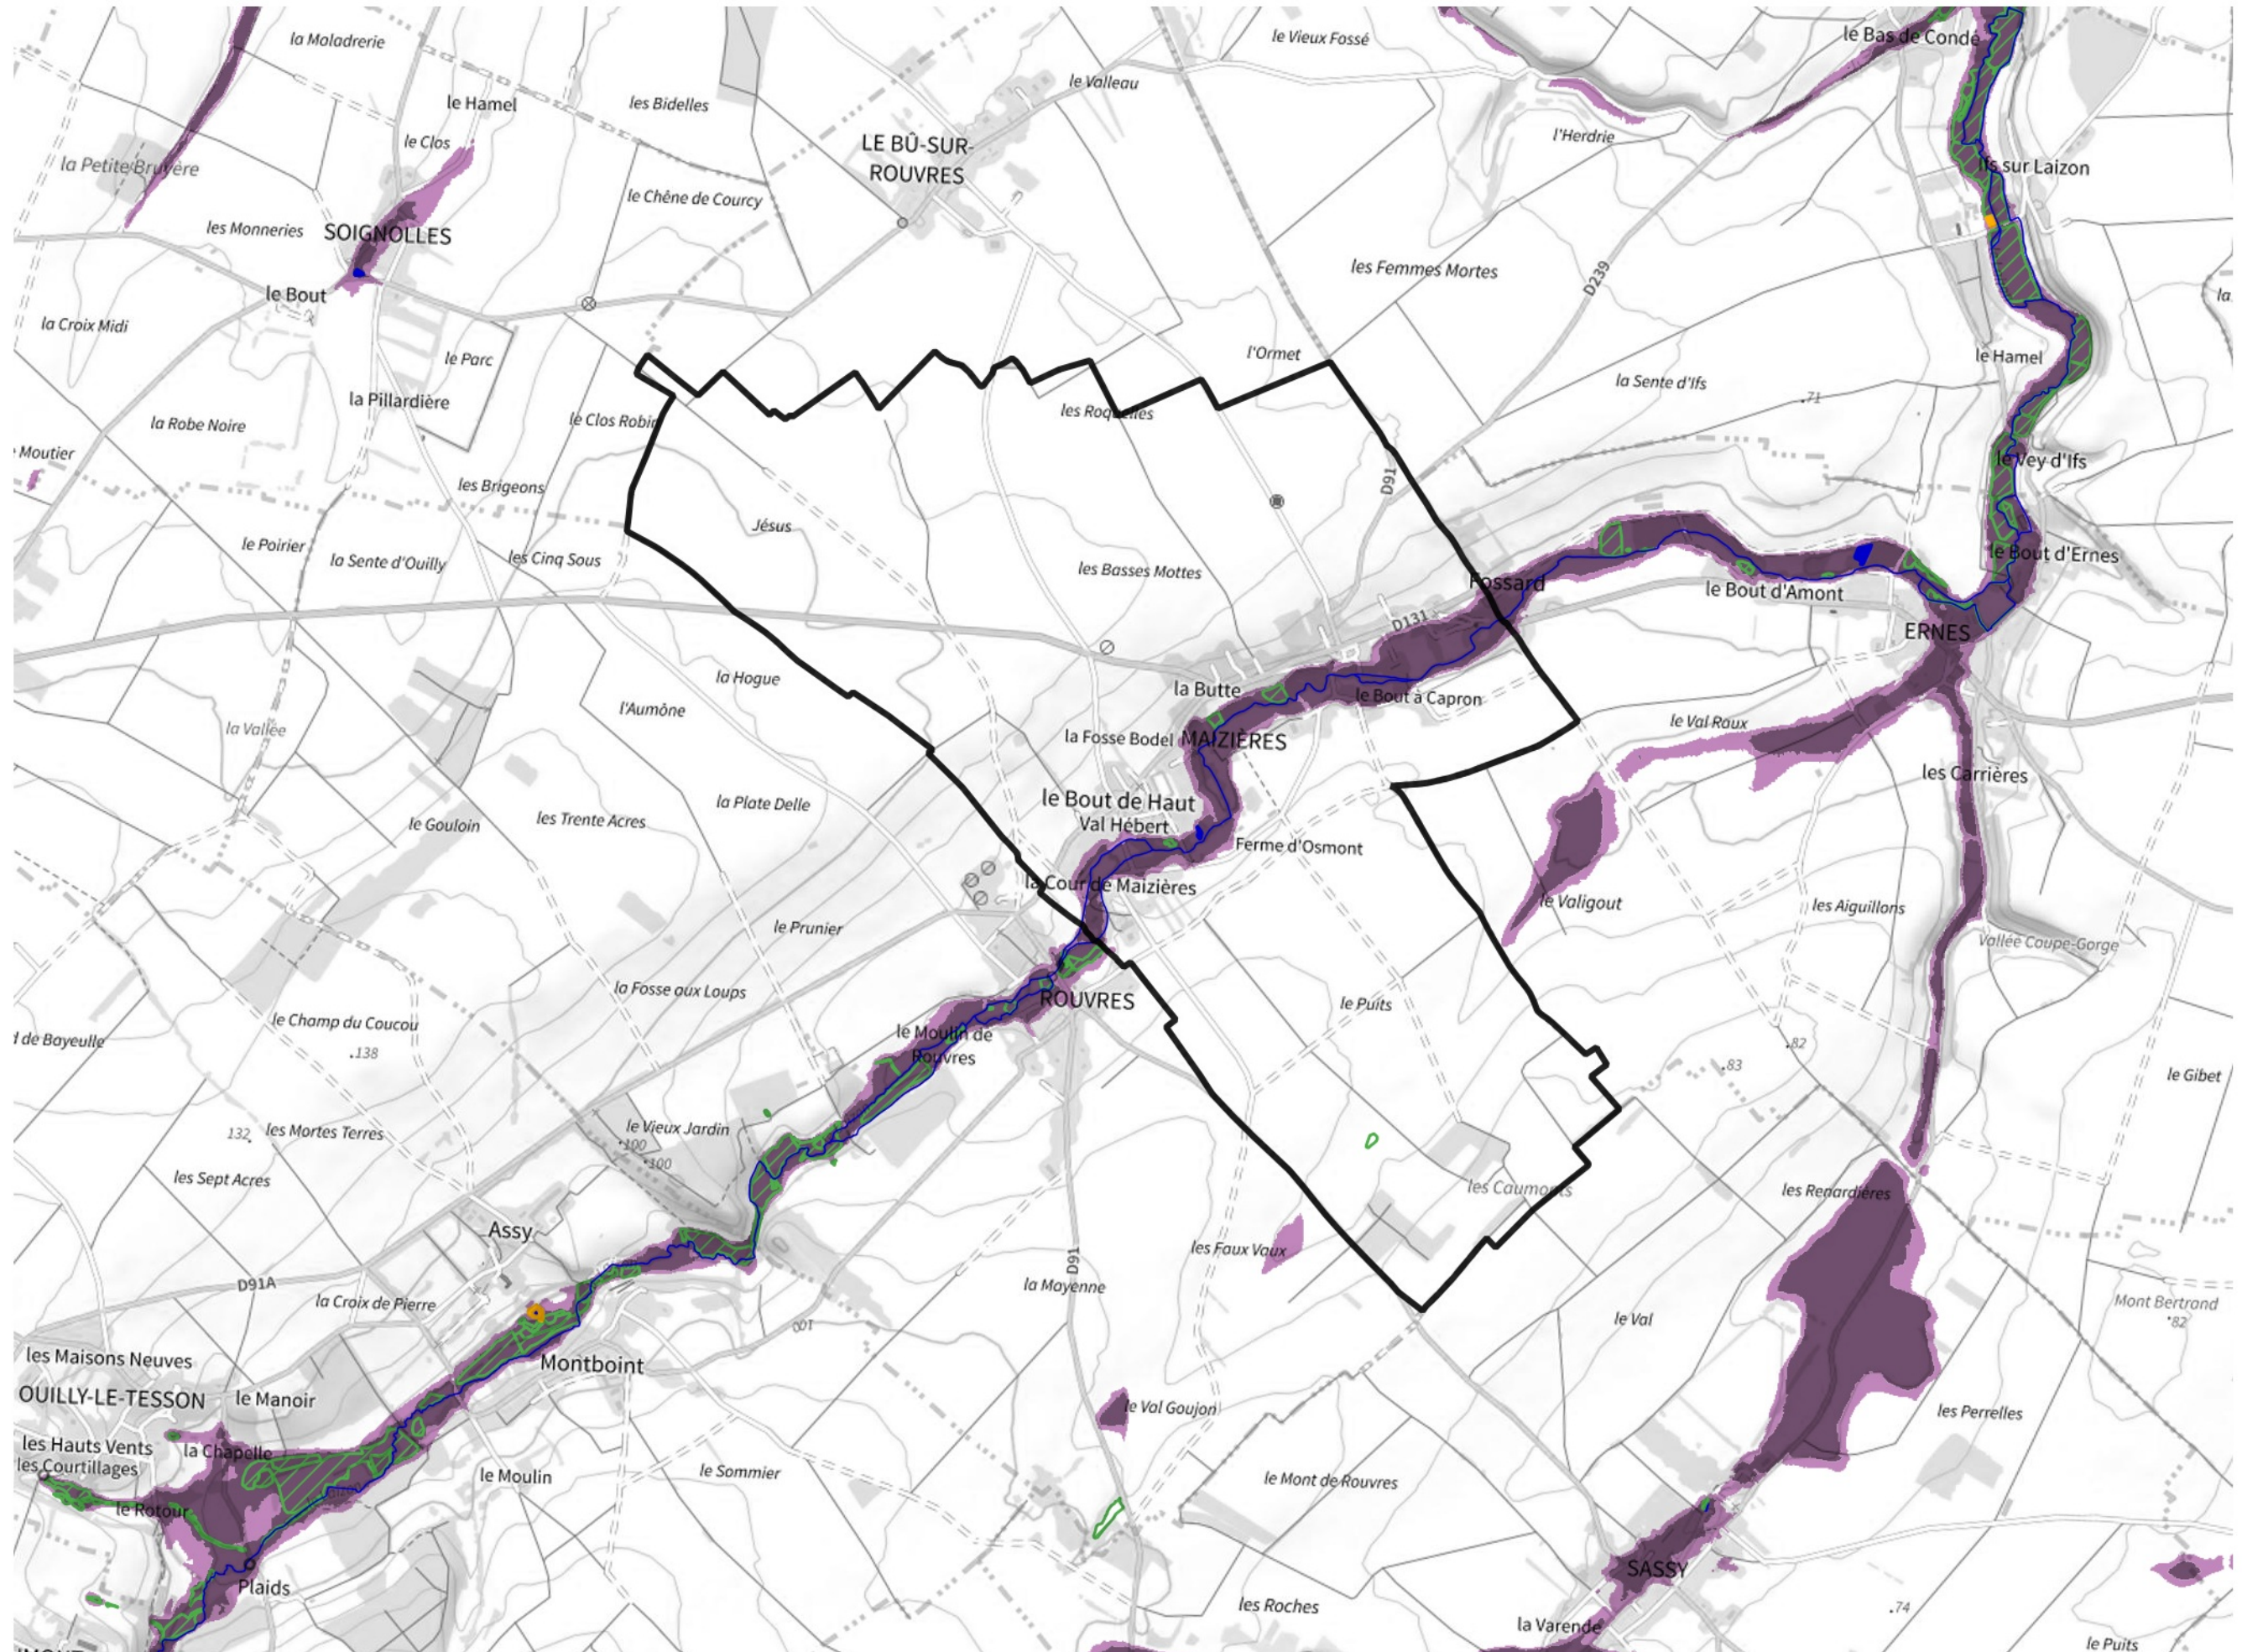

Inventaire régional des Zones Humides (ZH) et des Milieux Prédiposés à la Présence de Zones Humides (MPPZH) Maizières (14394)

- Zones humides**
- Inventaire terrain ou réglementaire
 - Autres (Photo-interprétation, non défini)
 - Zones humides dégradées
 - Milieux fortement prédisposés à la présence de zones humides
 - Milieux faiblement prédisposés à la présence de zones humides
 - Mares, étangs, lacs
 - Cours d'eau
 - Limite communale

Cette carte représente une mise à jour sur cette commune. Elle ne doit pas être utilisée pour les communes voisines.

[Il est fortement conseillé de se reporter à la notice avant l'interprétation de cette page](#)

0 250 500 m

Sources :
- IGN - Plan v2
- IGN - AdminExpress
- IGN - BD Topo
- DREAL Normandie

Production :
DREAL Normandie
le 24/07/2024