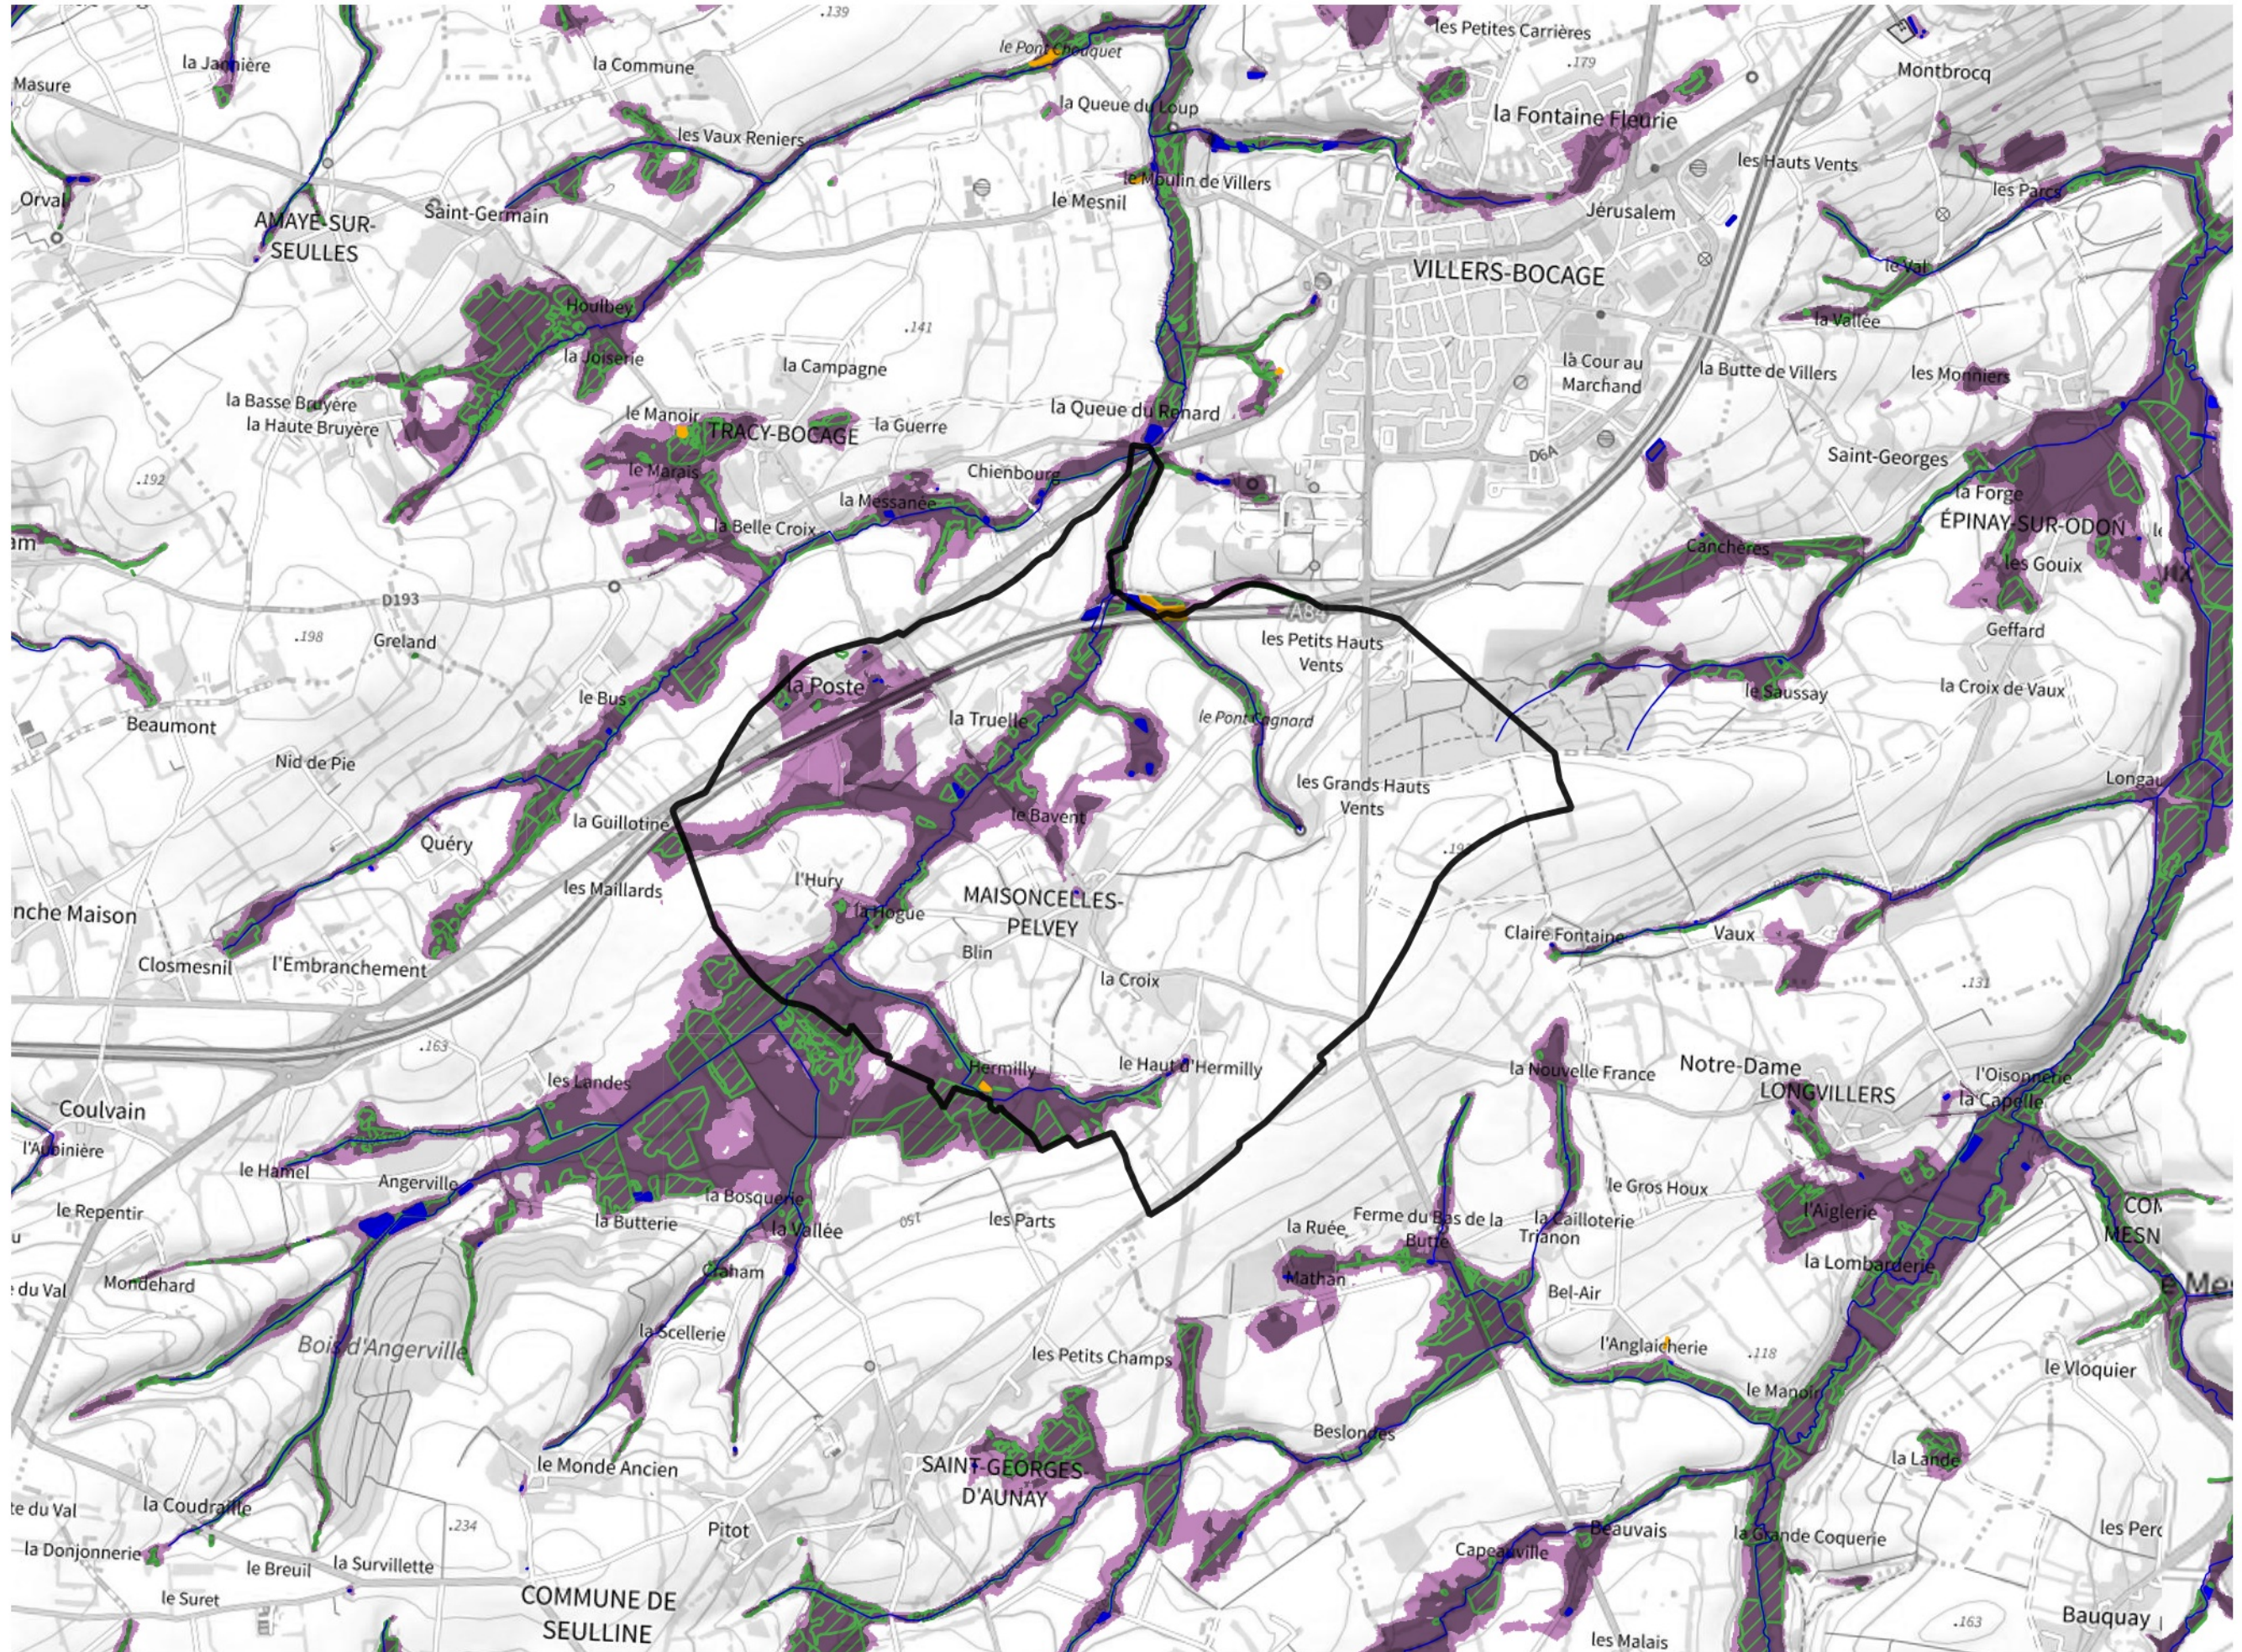

Inventaire régional des Zones Humides (ZH) et des Milieux Prédiposés à la Présence de Zones Humides (MPPZH) Maisoncelles-Pelvey (14389)

- Zones humides**
- Inventaire terrain ou réglementaire
 - Autres (Photo-interprétation, non défini)
 - Zones humides dégradées
 - Milieux fortement prédisposés à la présence de zones humides
 - Milieux faiblement prédisposés à la présence de zones humides
 - Mares, étangs, lacs
 - Cours d'eau
 - Limite communale

Cette carte représente une mise à jour sur cette commune. Elle ne doit pas être utilisée pour les communes voisines.

[Il est fortement conseillé de se reporter à la notice avant l'interprétation de cette page](#)

0 250 500 m

Sources :
- IGN - Plan v2
- IGN - AdminExpress
- IGN - BD Topo
- DREAL Normandie

Production :
DREAL Normandie
le 24/07/2024