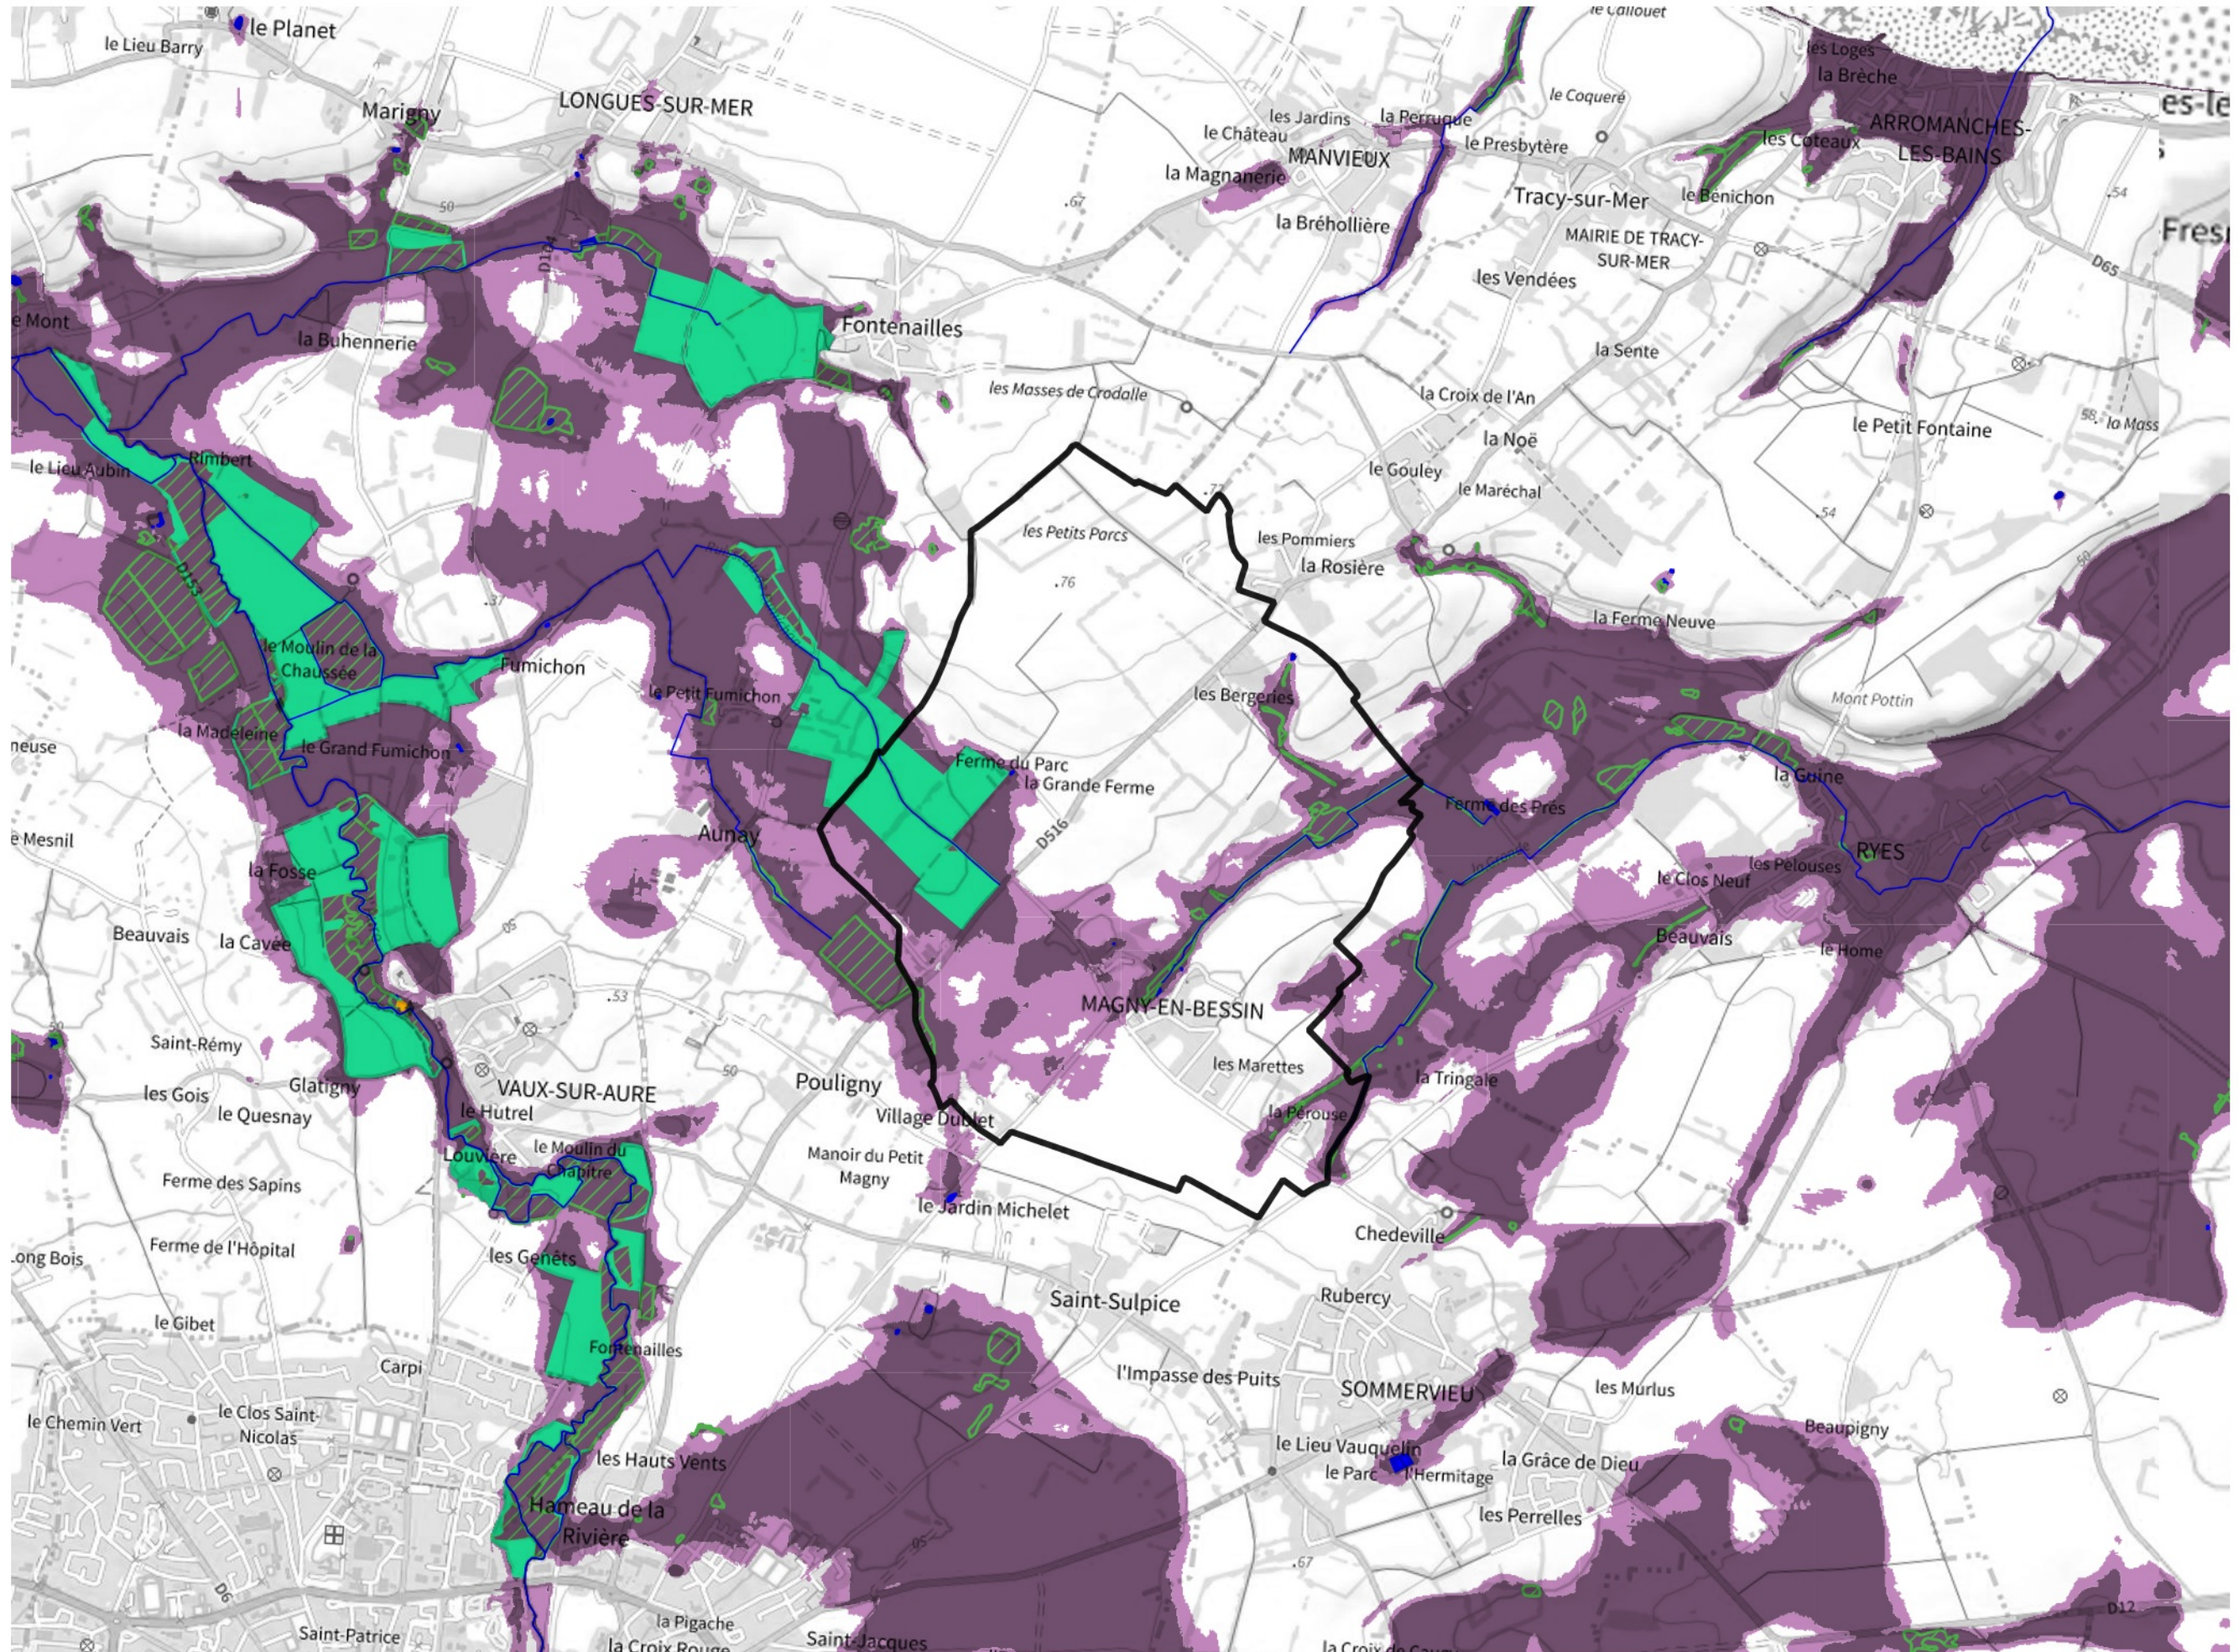

Inventaire régional des Zones Humides (ZH) et des Milieux Prédiposés à la Présence de Zones Humides (MPPZH) Magny-en-Bessin (14385)

- Zones humides**
- Inventaire terrain ou réglementaire
 - Autres (Photo-interprétation, non défini)
 - Zones humides dégradées
 - Milieux fortement prédisposés à la présence de zones humides
 - Milieux faiblement prédisposés à la présence de zones humides
 - Mares, étangs, lacs
 - Cours d'eau
 - Limite communale

Cette carte représente une mise à jour sur cette commune. Elle ne doit pas être utilisée pour les communes voisines.

[Il est fortement conseillé de se reporter à la notice avant l'interprétation de cette page](#)

0 250 500 m

Sources :
- IGN - Plan v2
- IGN - AdminExpress
- IGN - BD Topo
- DREAL Normandie

Production :
DREAL Normandie
le 24/07/2024