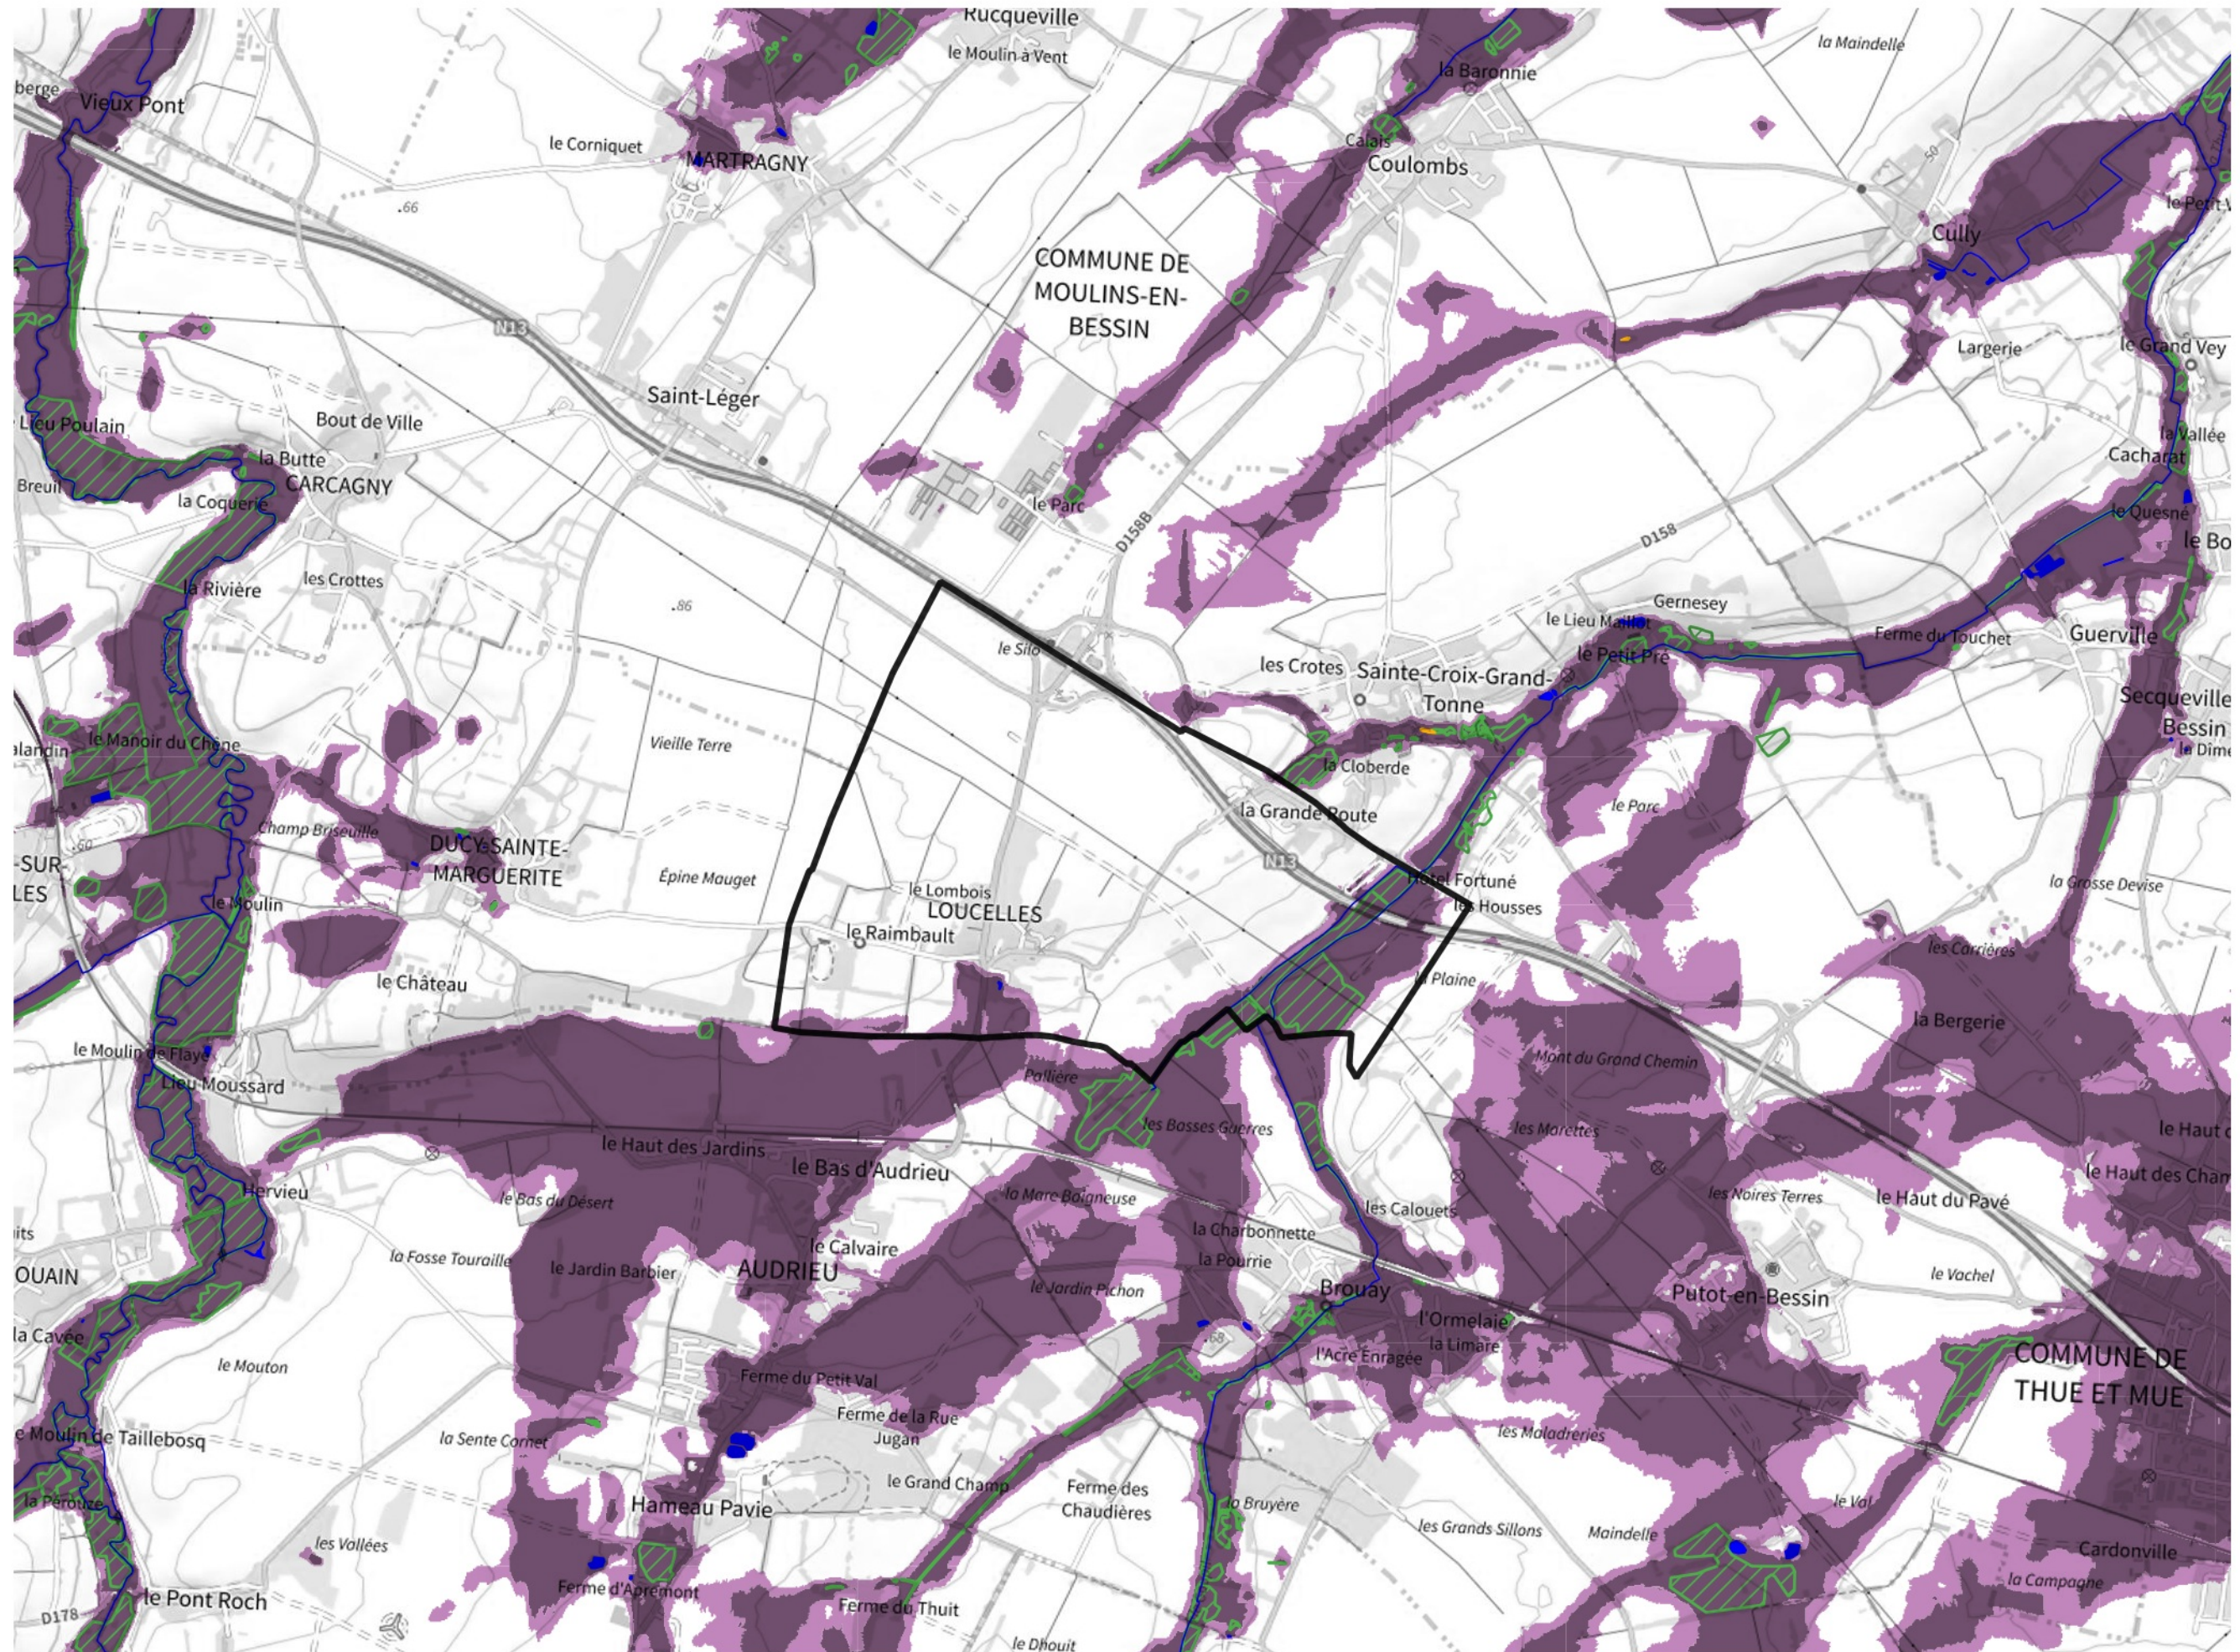

# Inventaire régional des Zones Humides (ZH) et des Milieux Prédiposés à la Présence de Zones Humides (MPPZH) Loucelles (14380)

- Zones humides**
- Inventaire terrain ou réglementaire
  - Autres (Photo-interprétation, non défini)
  - Zones humides dégradées
  - Milieux fortement prédisposés à la présence de zones humides
  - Milieux faiblement prédisposés à la présence de zones humides
  - Mares, étangs, lacs
  - Cours d'eau
  - Limite communale

Cette carte représente une mise à jour sur cette commune. Elle ne doit pas être utilisée pour les communes voisines.

[Il est fortement conseillé de se reporter à la notice avant l'interprétation de cette page](#)

0 250 500 m

**Sources :**  
- IGN - Plan v2  
- IGN - AdminExpress  
- IGN - BD Topo  
- DREAL Normandie

**Production :**  
DREAL Normandie  
le 24/07/2024