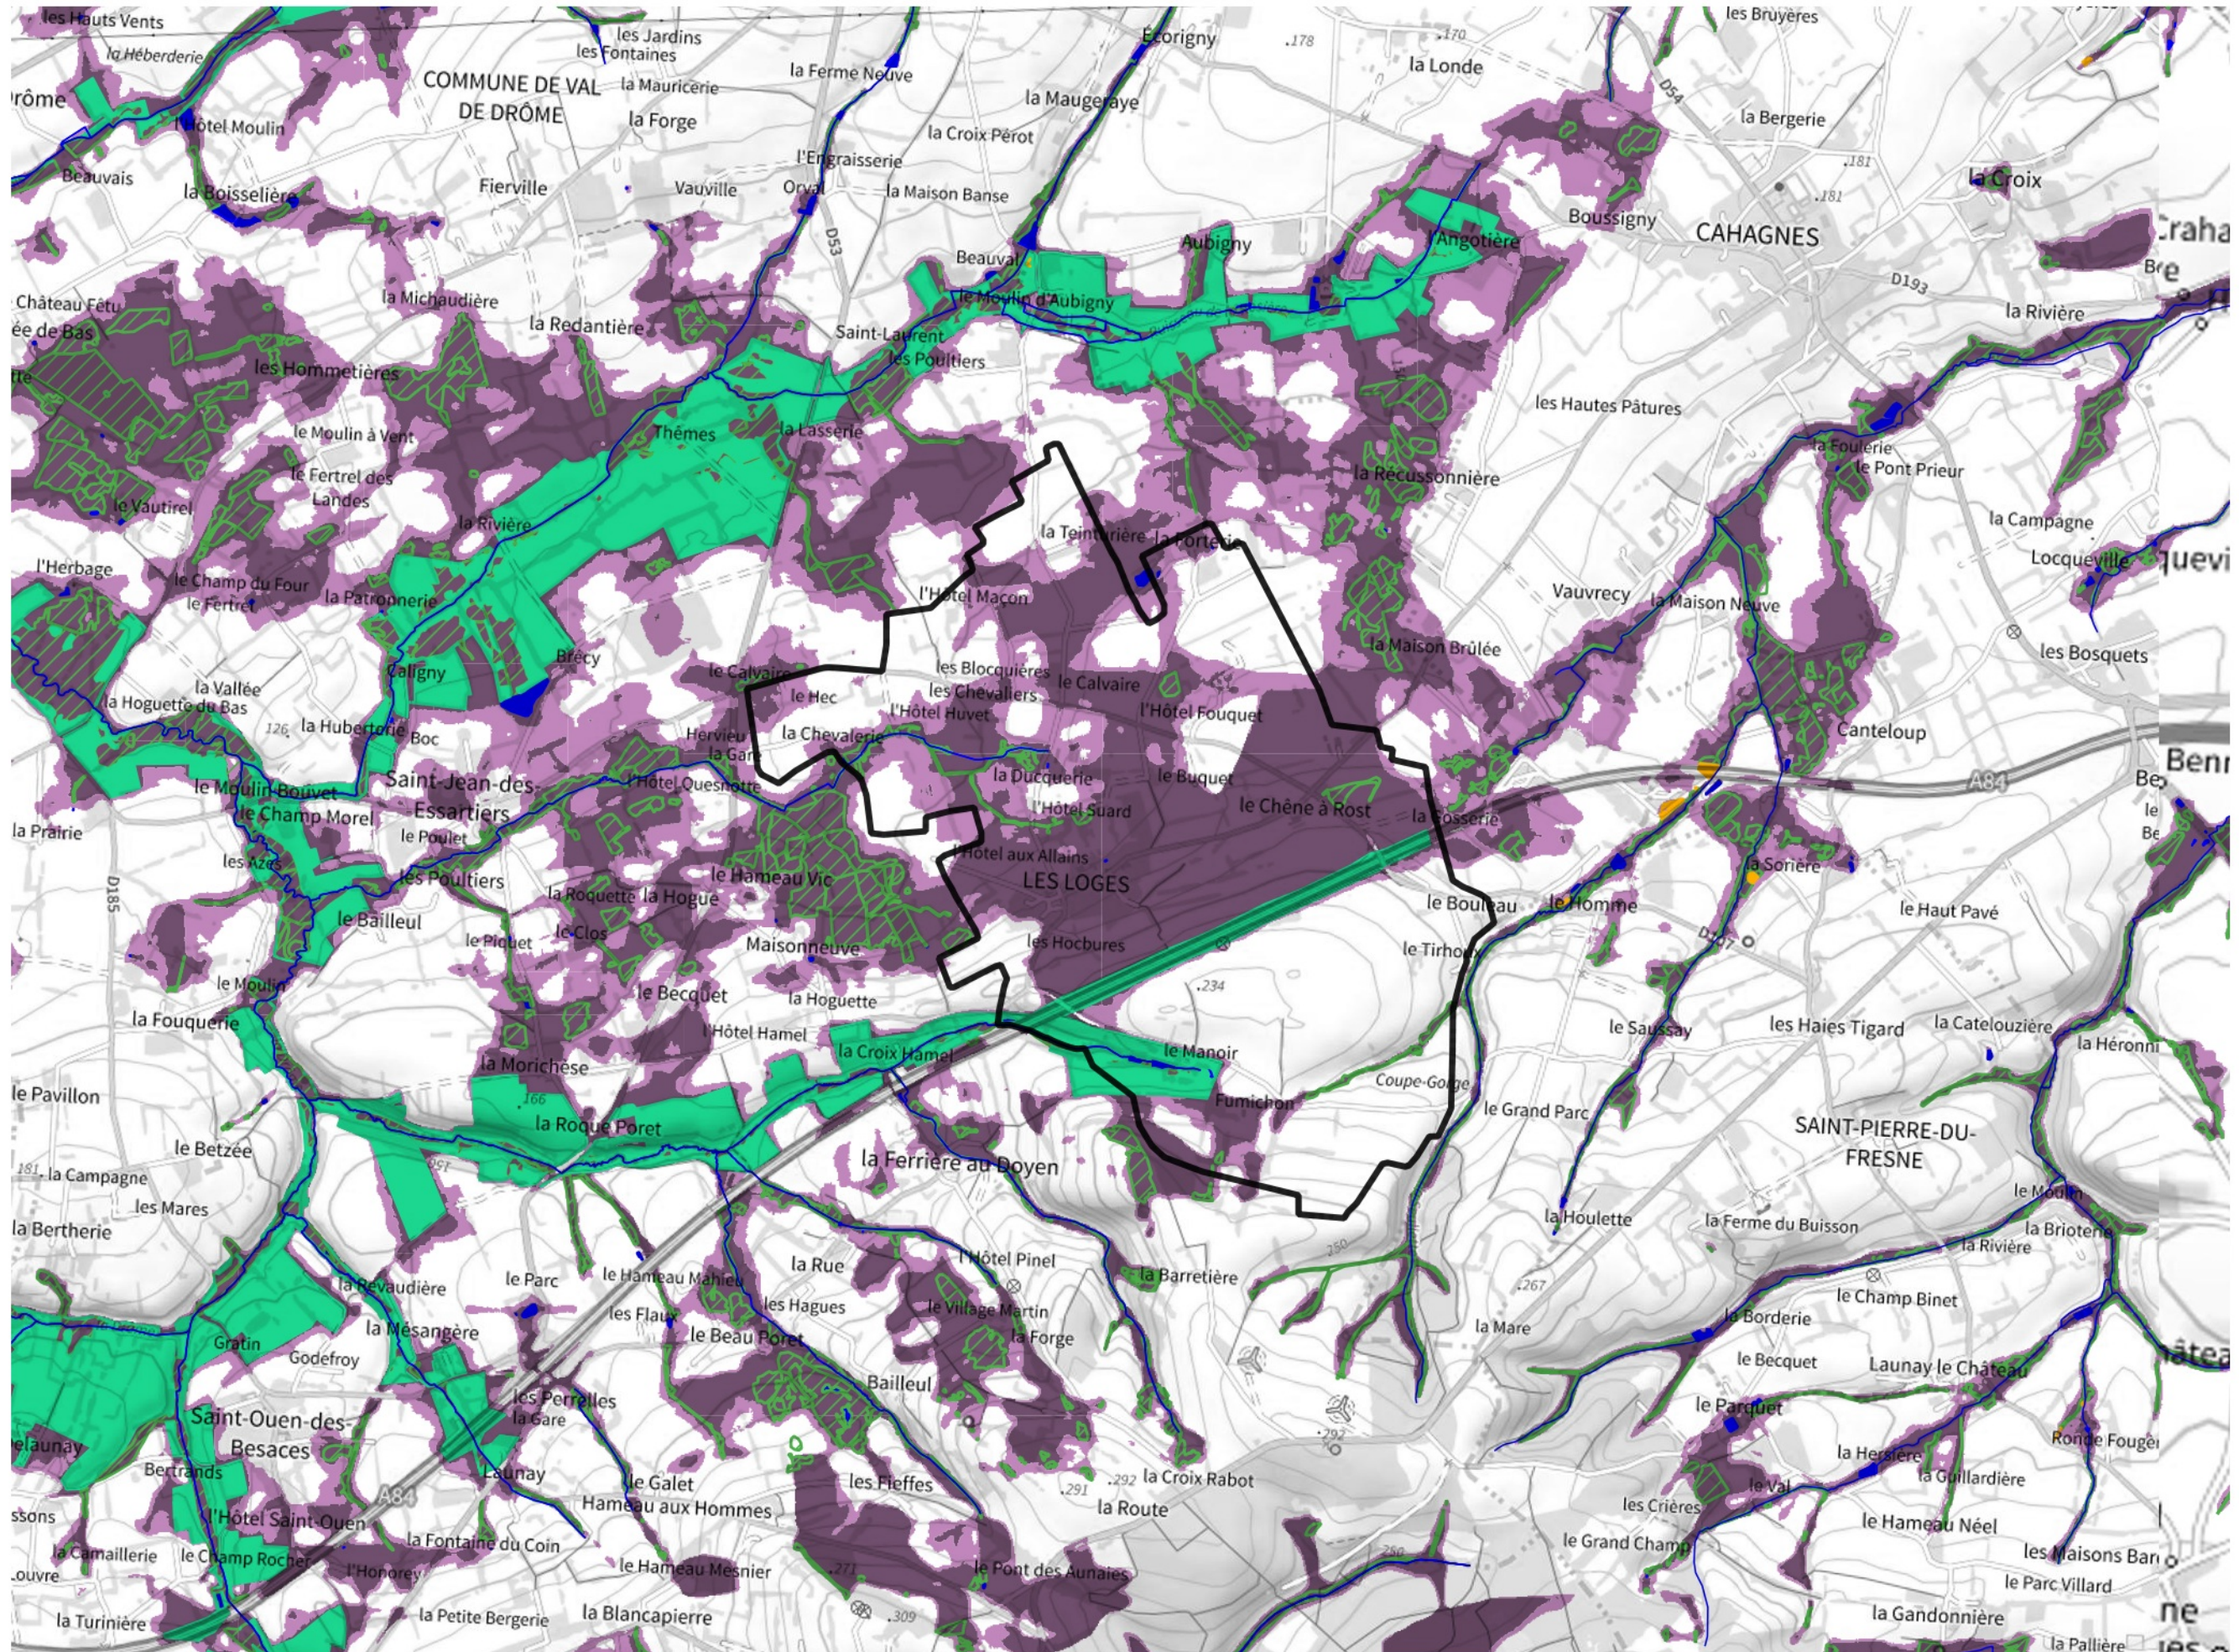

Inventaire régional des Zones Humides (ZH) et des Milieux Prédiposés à la Présence de Zones Humides (MPPZH) Les Loges (14374)

- Zones humides**
- Inventaire terrain ou réglementaire
 - Autres (Photo-interprétation, non défini)
 - Zones humides dégradées
 - Milieux fortement prédisposés à la présence de zones humides
 - Milieux faiblement prédisposés à la présence de zones humides
 - Mares, étangs, lacs
 - Cours d'eau
 - Limite communale

Cette carte représente une mise à jour sur cette commune. Elle ne doit pas être utilisée pour les communes voisines.

[Il est fortement conseillé de se reporter à la notice avant l'interprétation de cette page](#)

0 250 500 m

Sources :
- IGN - Plan v2
- IGN - AdminExpress
- IGN - BD Topo
- DREAL Normandie

Production :
DREAL Normandie
le 24/07/2024