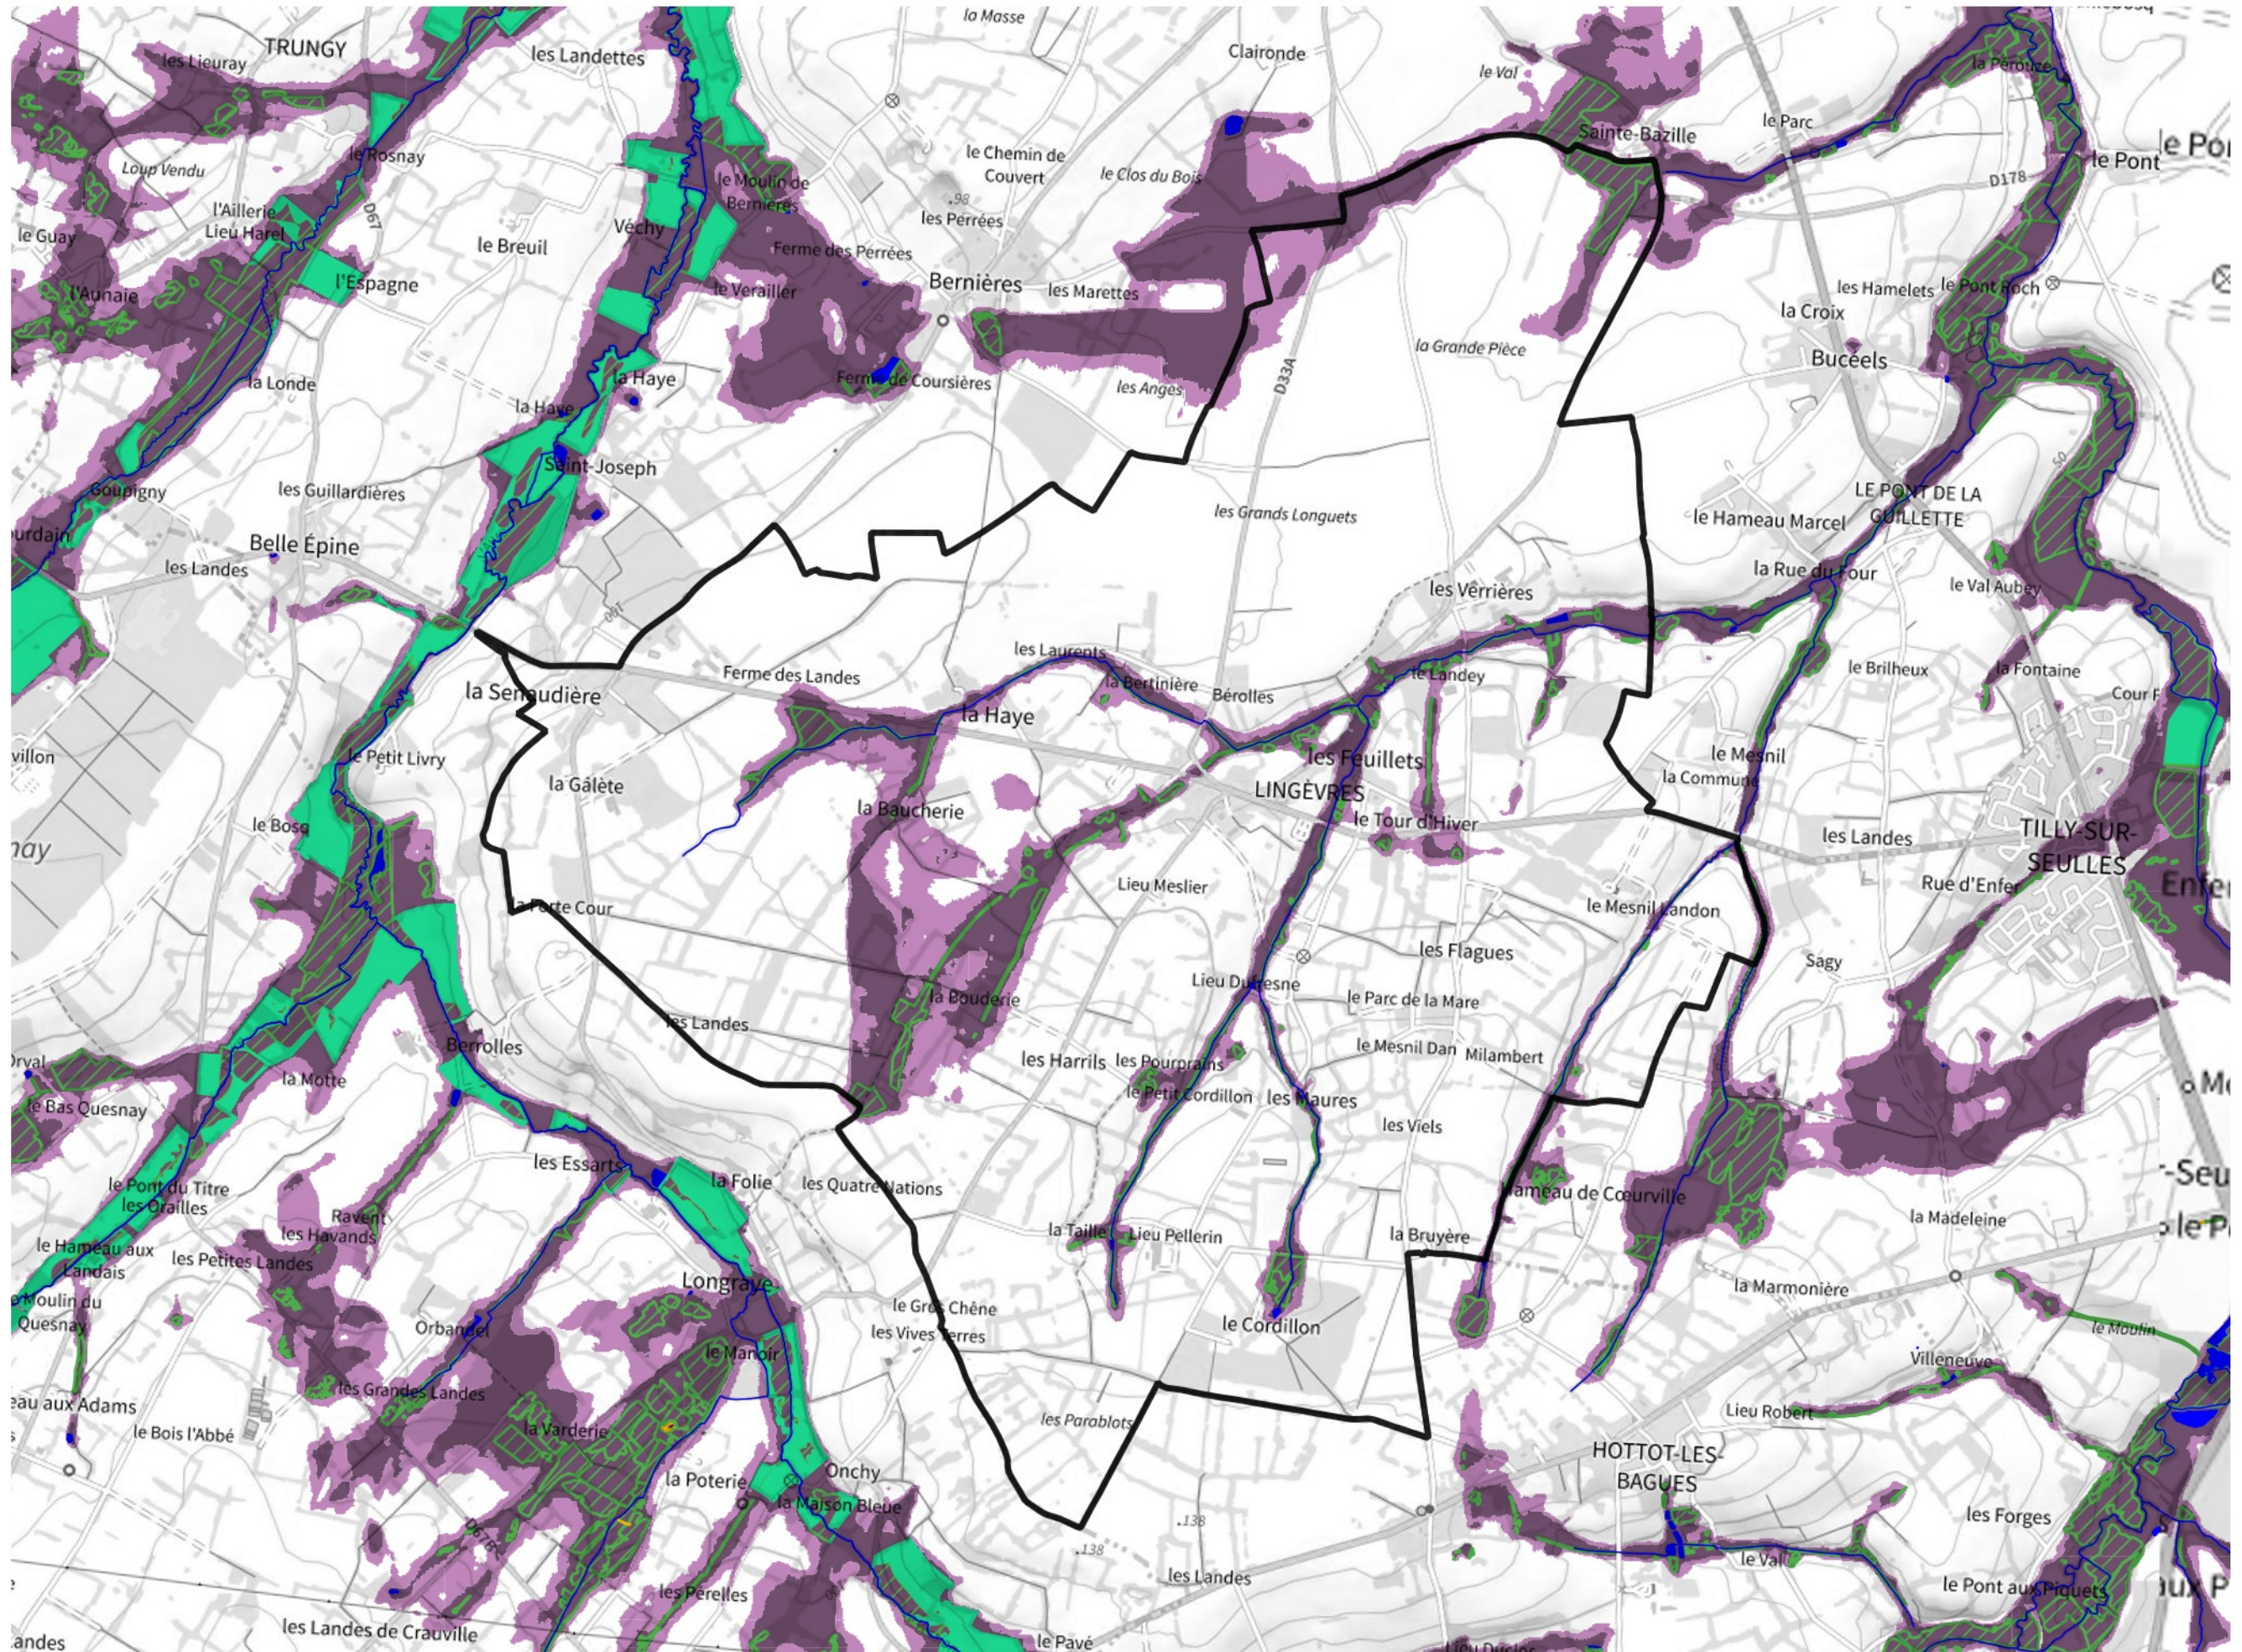

Inventaire régional des Zones Humides (ZH) et des Milieux Prédiposés à la Présence de Zones Humides (MPPZH) Lingèvres (14364)

- Zones humides**
- Inventaire terrain ou réglementaire
 - Autres (Photo-interprétation, non défini)
 - Zones humides dégradées
 - Milieux fortement prédisposés à la présence de zones humides
 - Milieux faiblement prédisposés à la présence de zones humides
 - Mares, étangs, lacs
 - Cours d'eau
 - Limite communale

Cette carte représente une mise à jour sur cette commune. Elle ne doit pas être utilisée pour les communes voisines.

[Il est fortement conseillé de se reporter à la notice avant l'interprétation de cette page](#)

0 250 500 m

Sources :
- IGN - Plan v2
- IGN - AdminExpress
- IGN - BD Topo
- DREAL Normandie

Production :
DREAL Normandie
le 24/07/2024