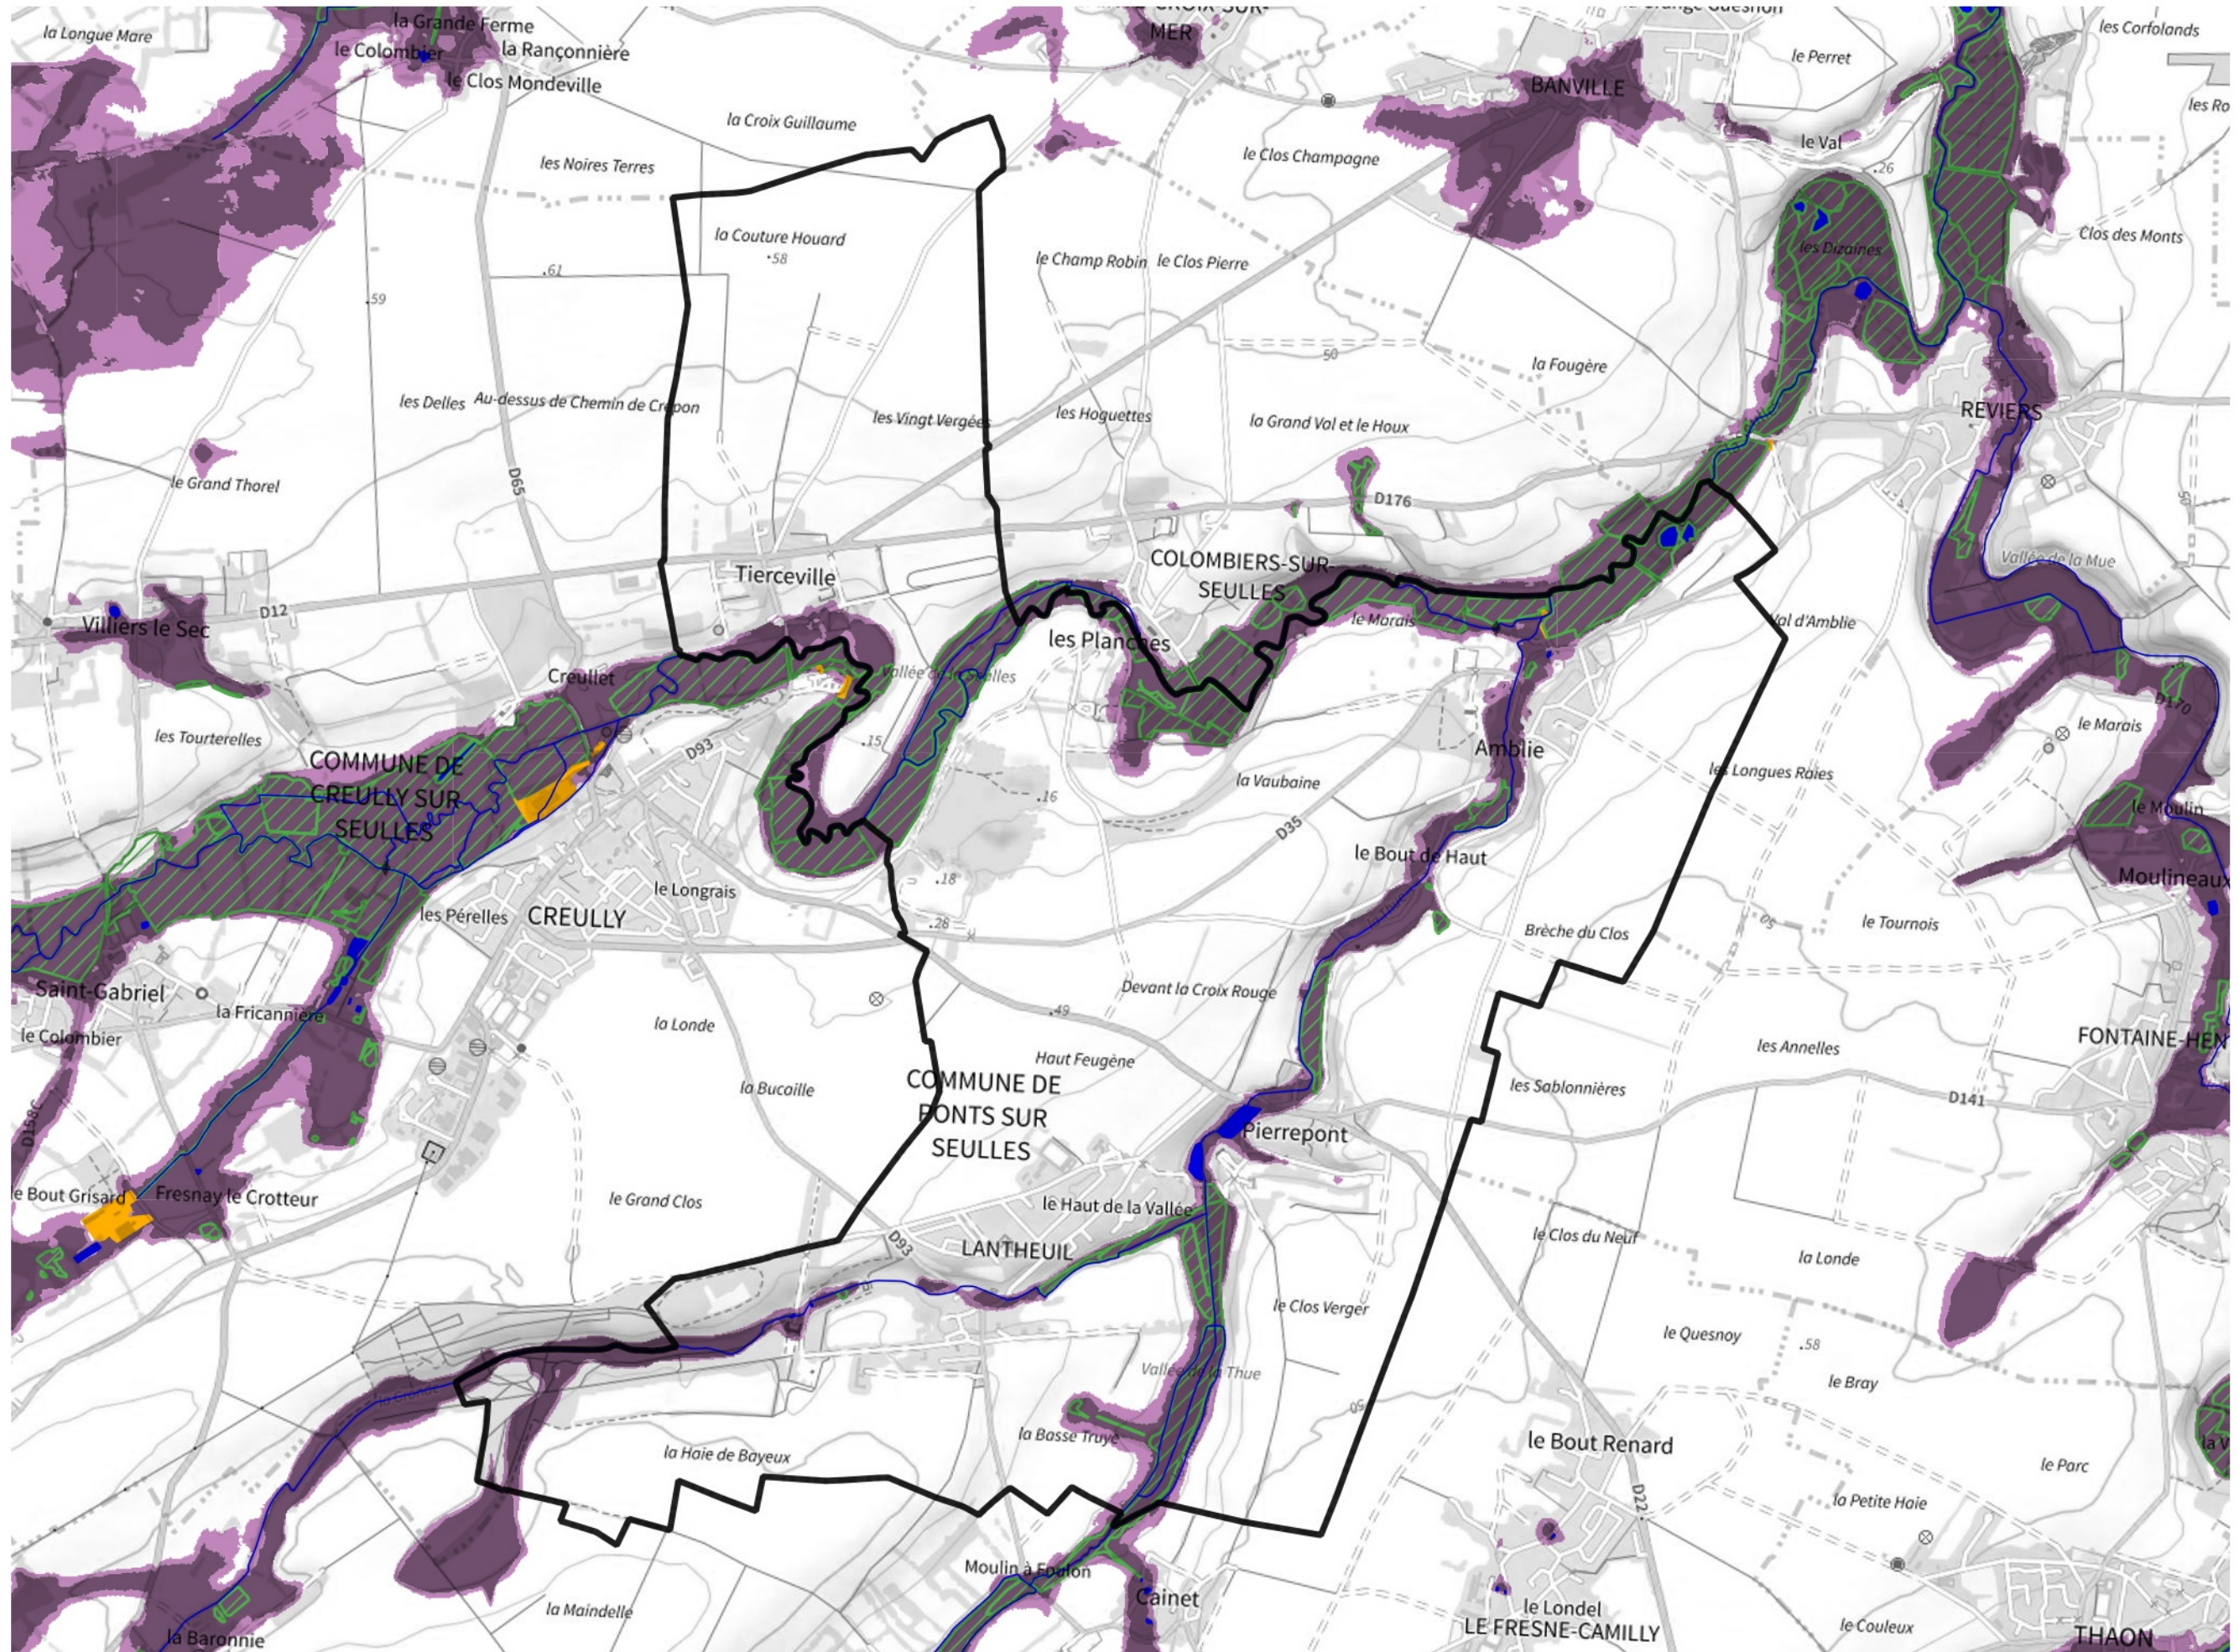

Inventaire régional des Zones Humides (ZH) et des Milieux Prédiposés à la Présence de Zones Humides (MPPZH) Ponts sur Seulles (14355)

- Zones humides**
- Inventaire terrain ou réglementaire
 - Autres (Photo-interprétation, non défini)
 - Zones humides dégradées
 - Milieux fortement prédisposés à la présence de zones humides
 - Milieux faiblement prédisposés à la présence de zones humides
 - Mares, étangs, lacs
 - Cours d'eau
 - Limite communale

Cette carte représente une mise à jour sur cette commune. Elle ne doit pas être utilisée pour les communes voisines.

[Il est fortement conseillé de se reporter à la notice avant l'interprétation de cette page](#)

0 250 500 m

Sources :
- IGN - Plan v2
- IGN - AdminExpress
- IGN - BD Topo
- DREAL Normandie

Production :
DREAL Normandie
le 24/07/2024