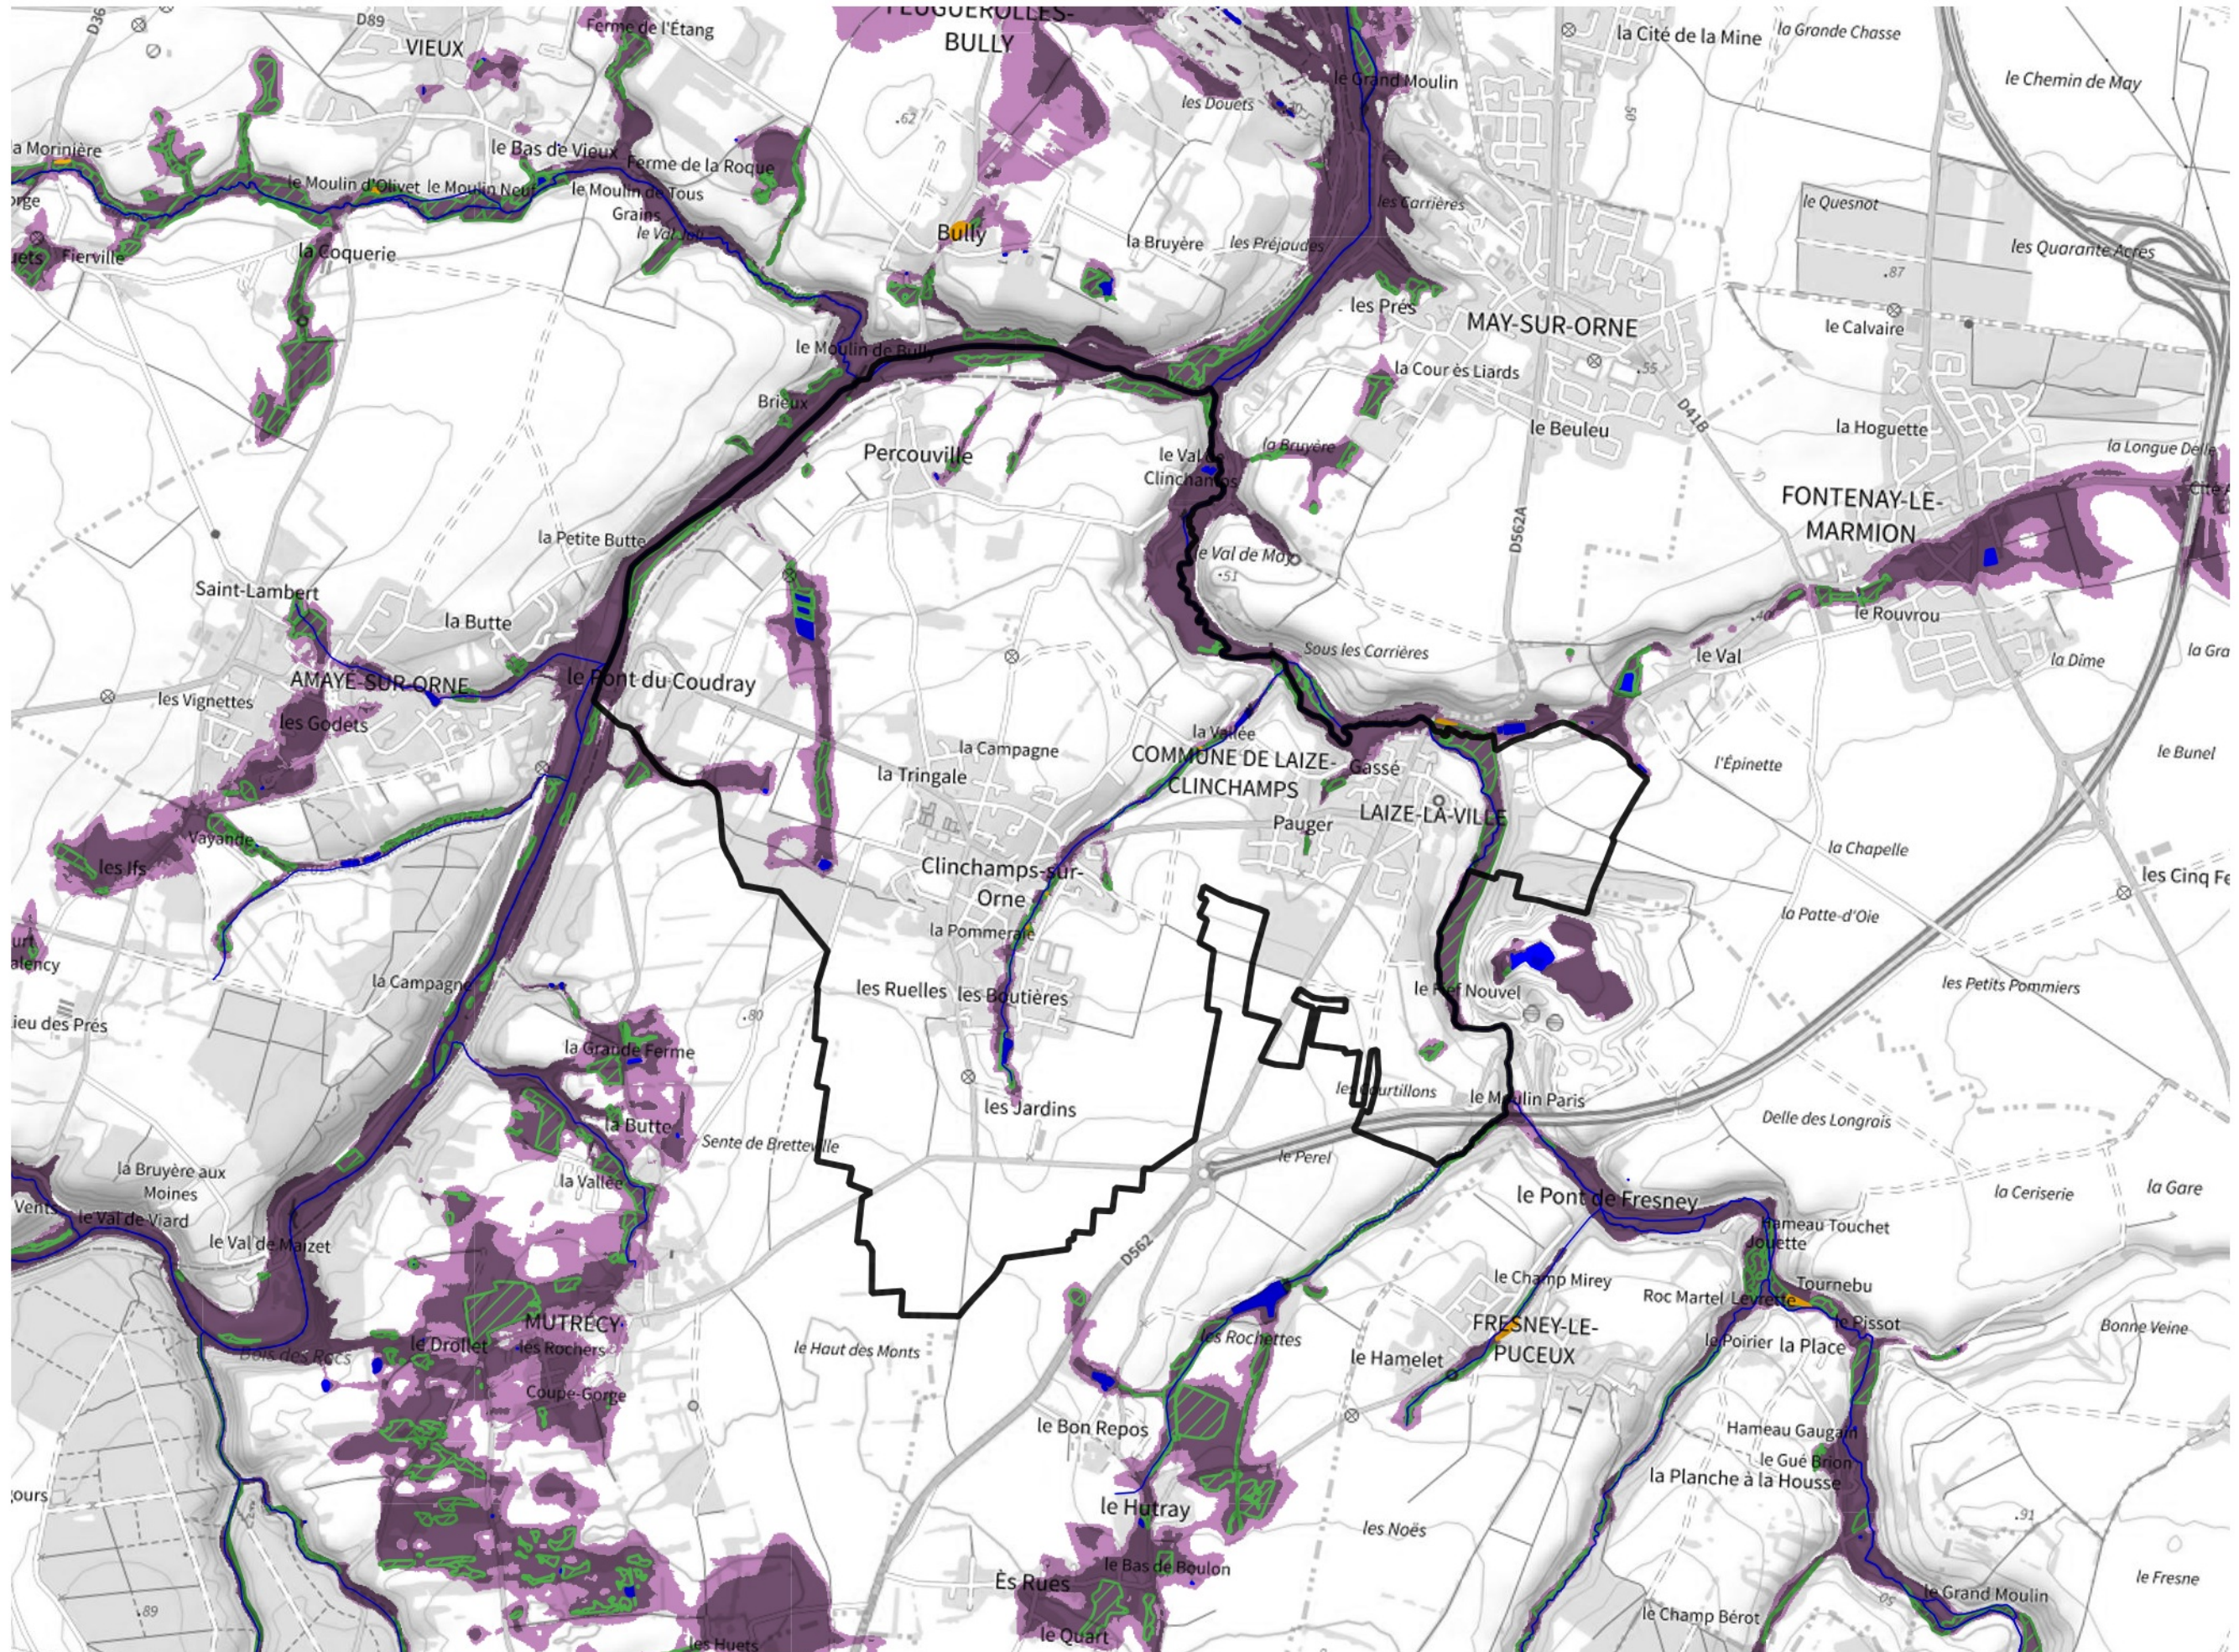

# Inventaire régional des Zones Humides (ZH) et des Milieux Prédiposés à la Présence de Zones Humides (MPPZH) Laize-Clinchamps (14349)

- Zones humides**
- Inventaire terrain ou réglementaire
  - Autres (Photo-interprétation, non défini)
  - Zones humides dégradées
  - Milieux fortement prédisposés à la présence de zones humides
  - Milieux faiblement prédisposés à la présence de zones humides
  - Mares, étangs, lacs
  - Cours d'eau
  - Limite communale

Cette carte représente une mise à jour sur cette commune. Elle ne doit pas être utilisée pour les communes voisines.

[Il est fortement conseillé de se reporter à la notice avant l'interprétation de cette page](#)

0 250 500 m

**Sources :**  
- IGN - Plan v2  
- IGN - AdminExpress  
- IGN - BD Topo  
- DREAL Normandie

**Production :**  
DREAL Normandie  
le 24/07/2024