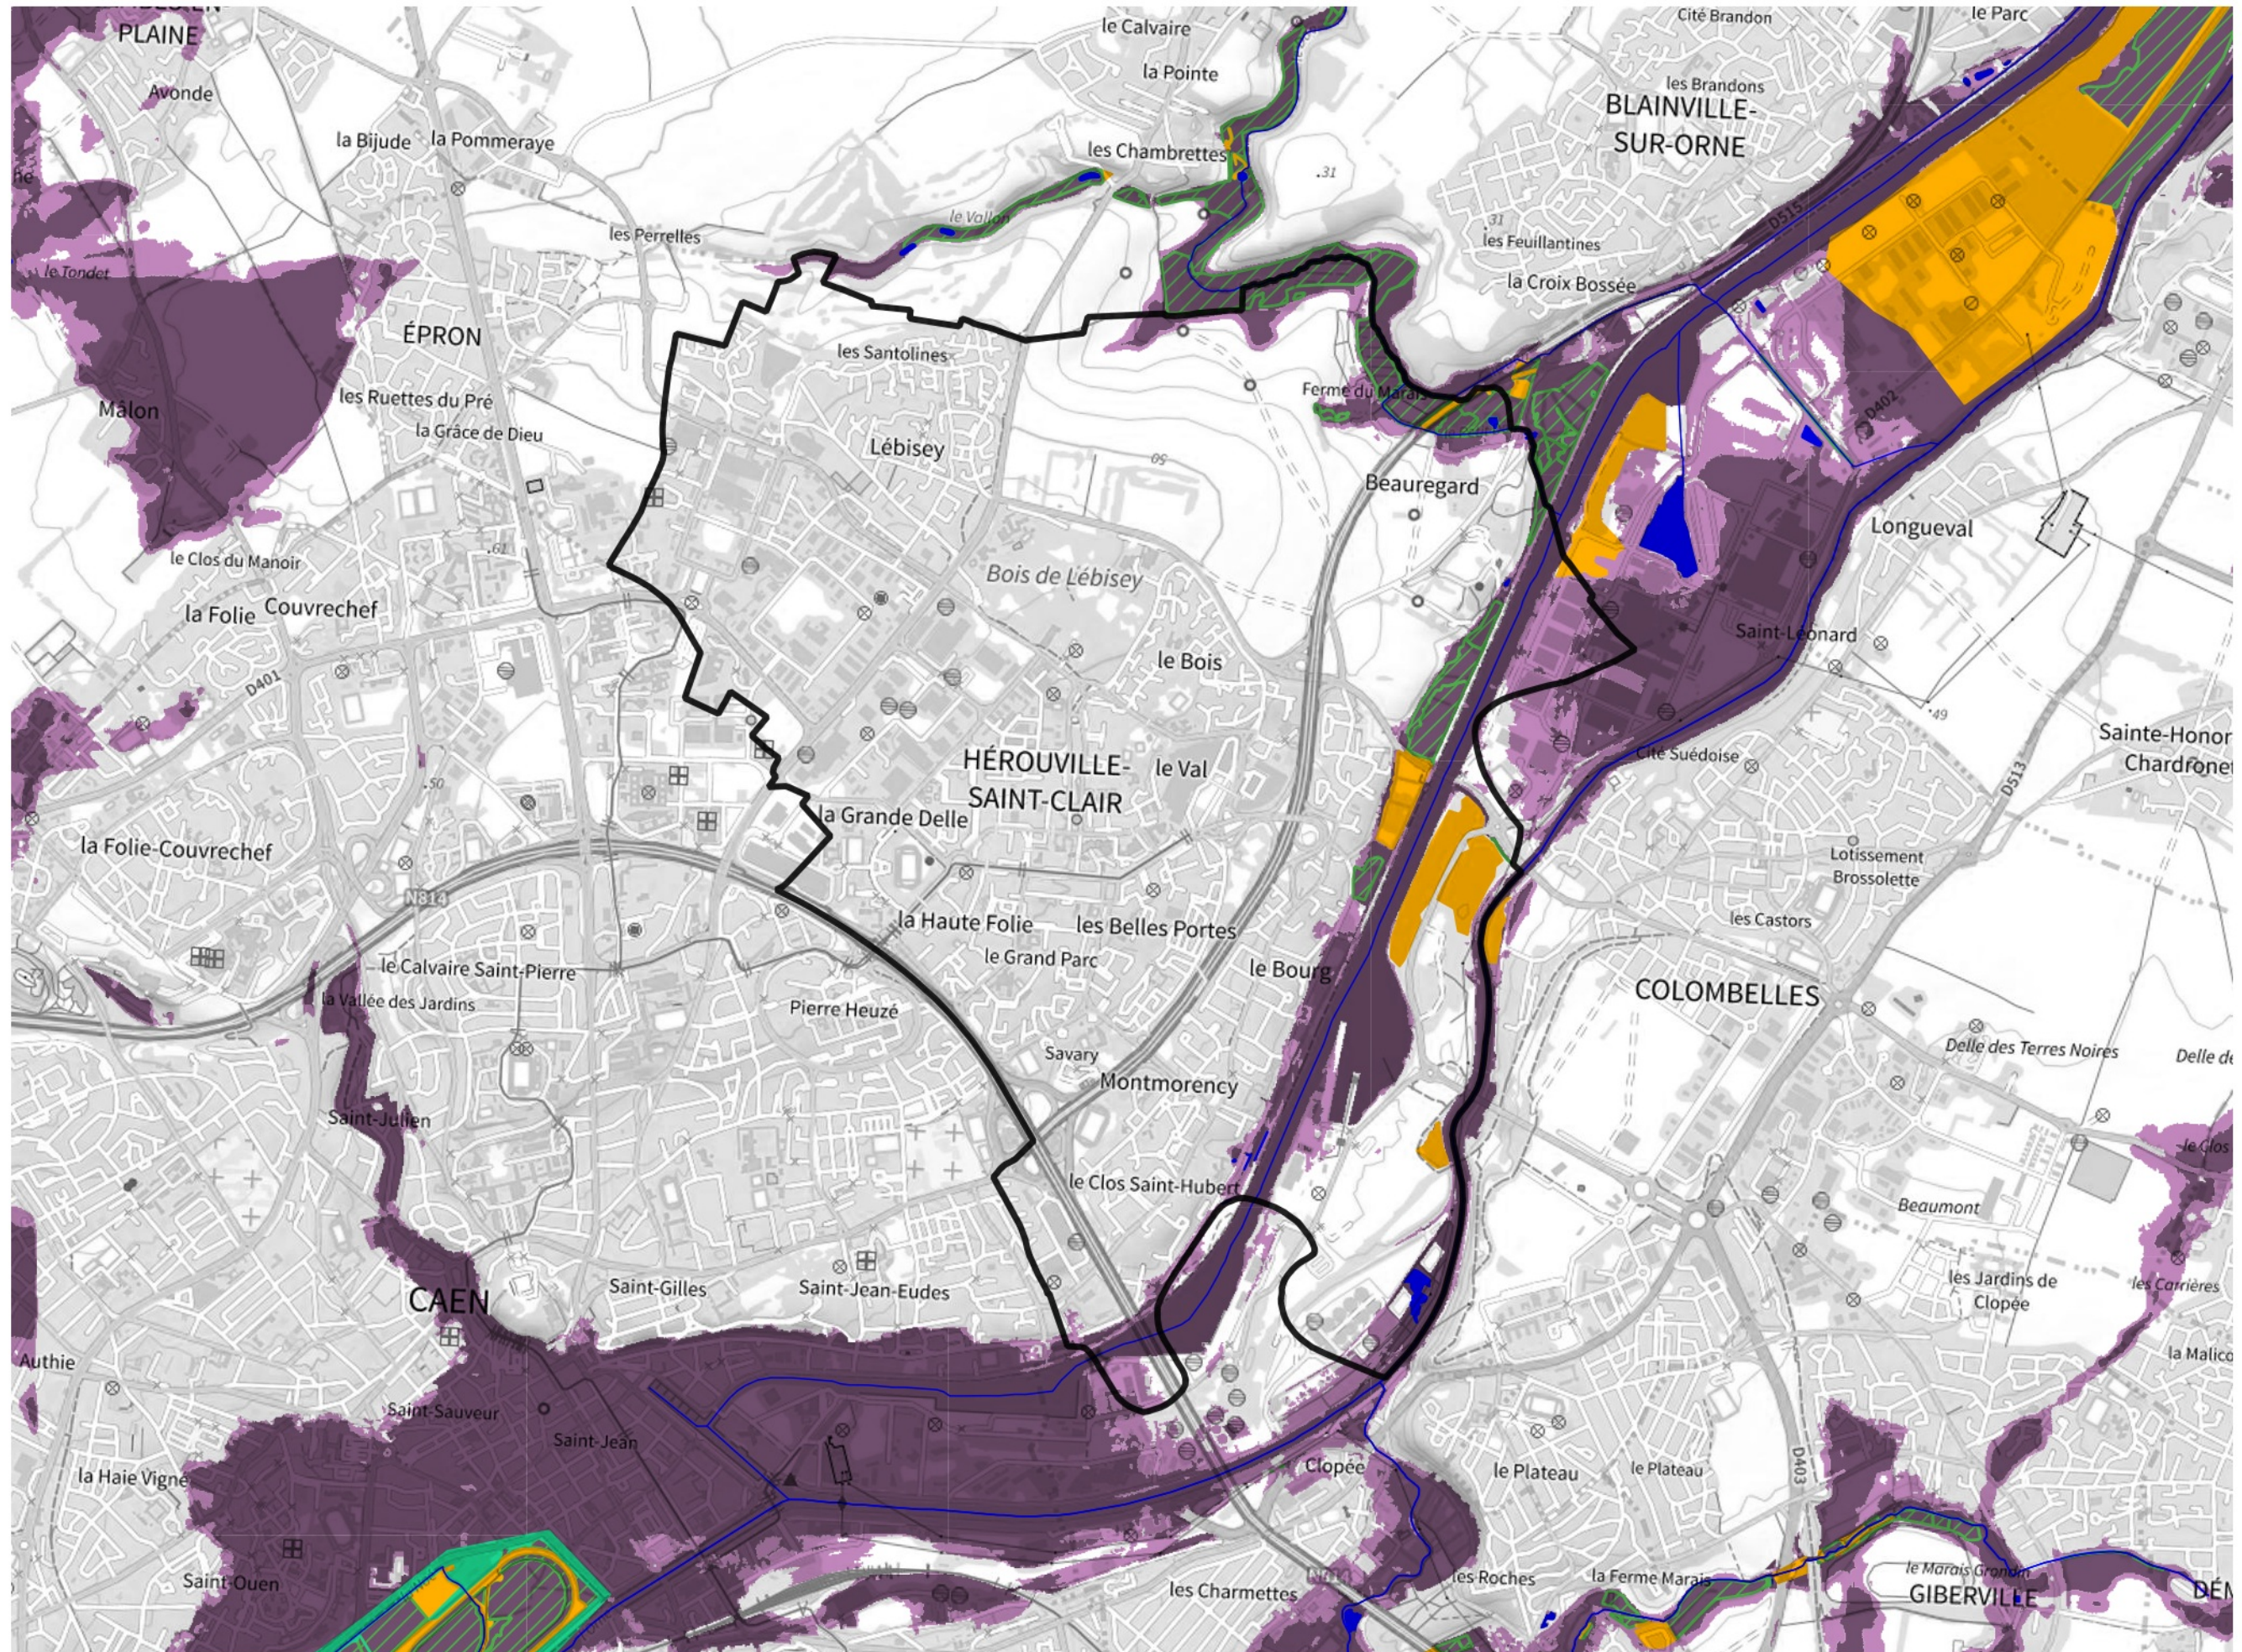

Inventaire régional des Zones Humides (ZH) et des Milieux Prédiposés à la Présence de Zones Humides (MPPZH) Hérouville-Saint-Clair (14327)

- Zones humides**
- Inventaire terrain ou réglementaire
 - Autres (Photo-interprétation, non défini)
 - Zones humides dégradées
 - Milieux fortement prédisposés à la présence de zones humides
 - Milieux faiblement prédisposés à la présence de zones humides
 - Mares, étangs, lacs
 - Cours d'eau
 - Limite communale

Cette carte représente une mise à jour sur cette commune. Elle ne doit pas être utilisée pour les communes voisines.

[Il est fortement conseillé de se reporter à la notice avant l'interprétation de cette page](#)

0 250 500 m

Sources :
- IGN - Plan v2
- IGN - AdminExpress
- IGN - BD Topo
- DREAL Normandie

Production :
DREAL Normandie
le 24/07/2024