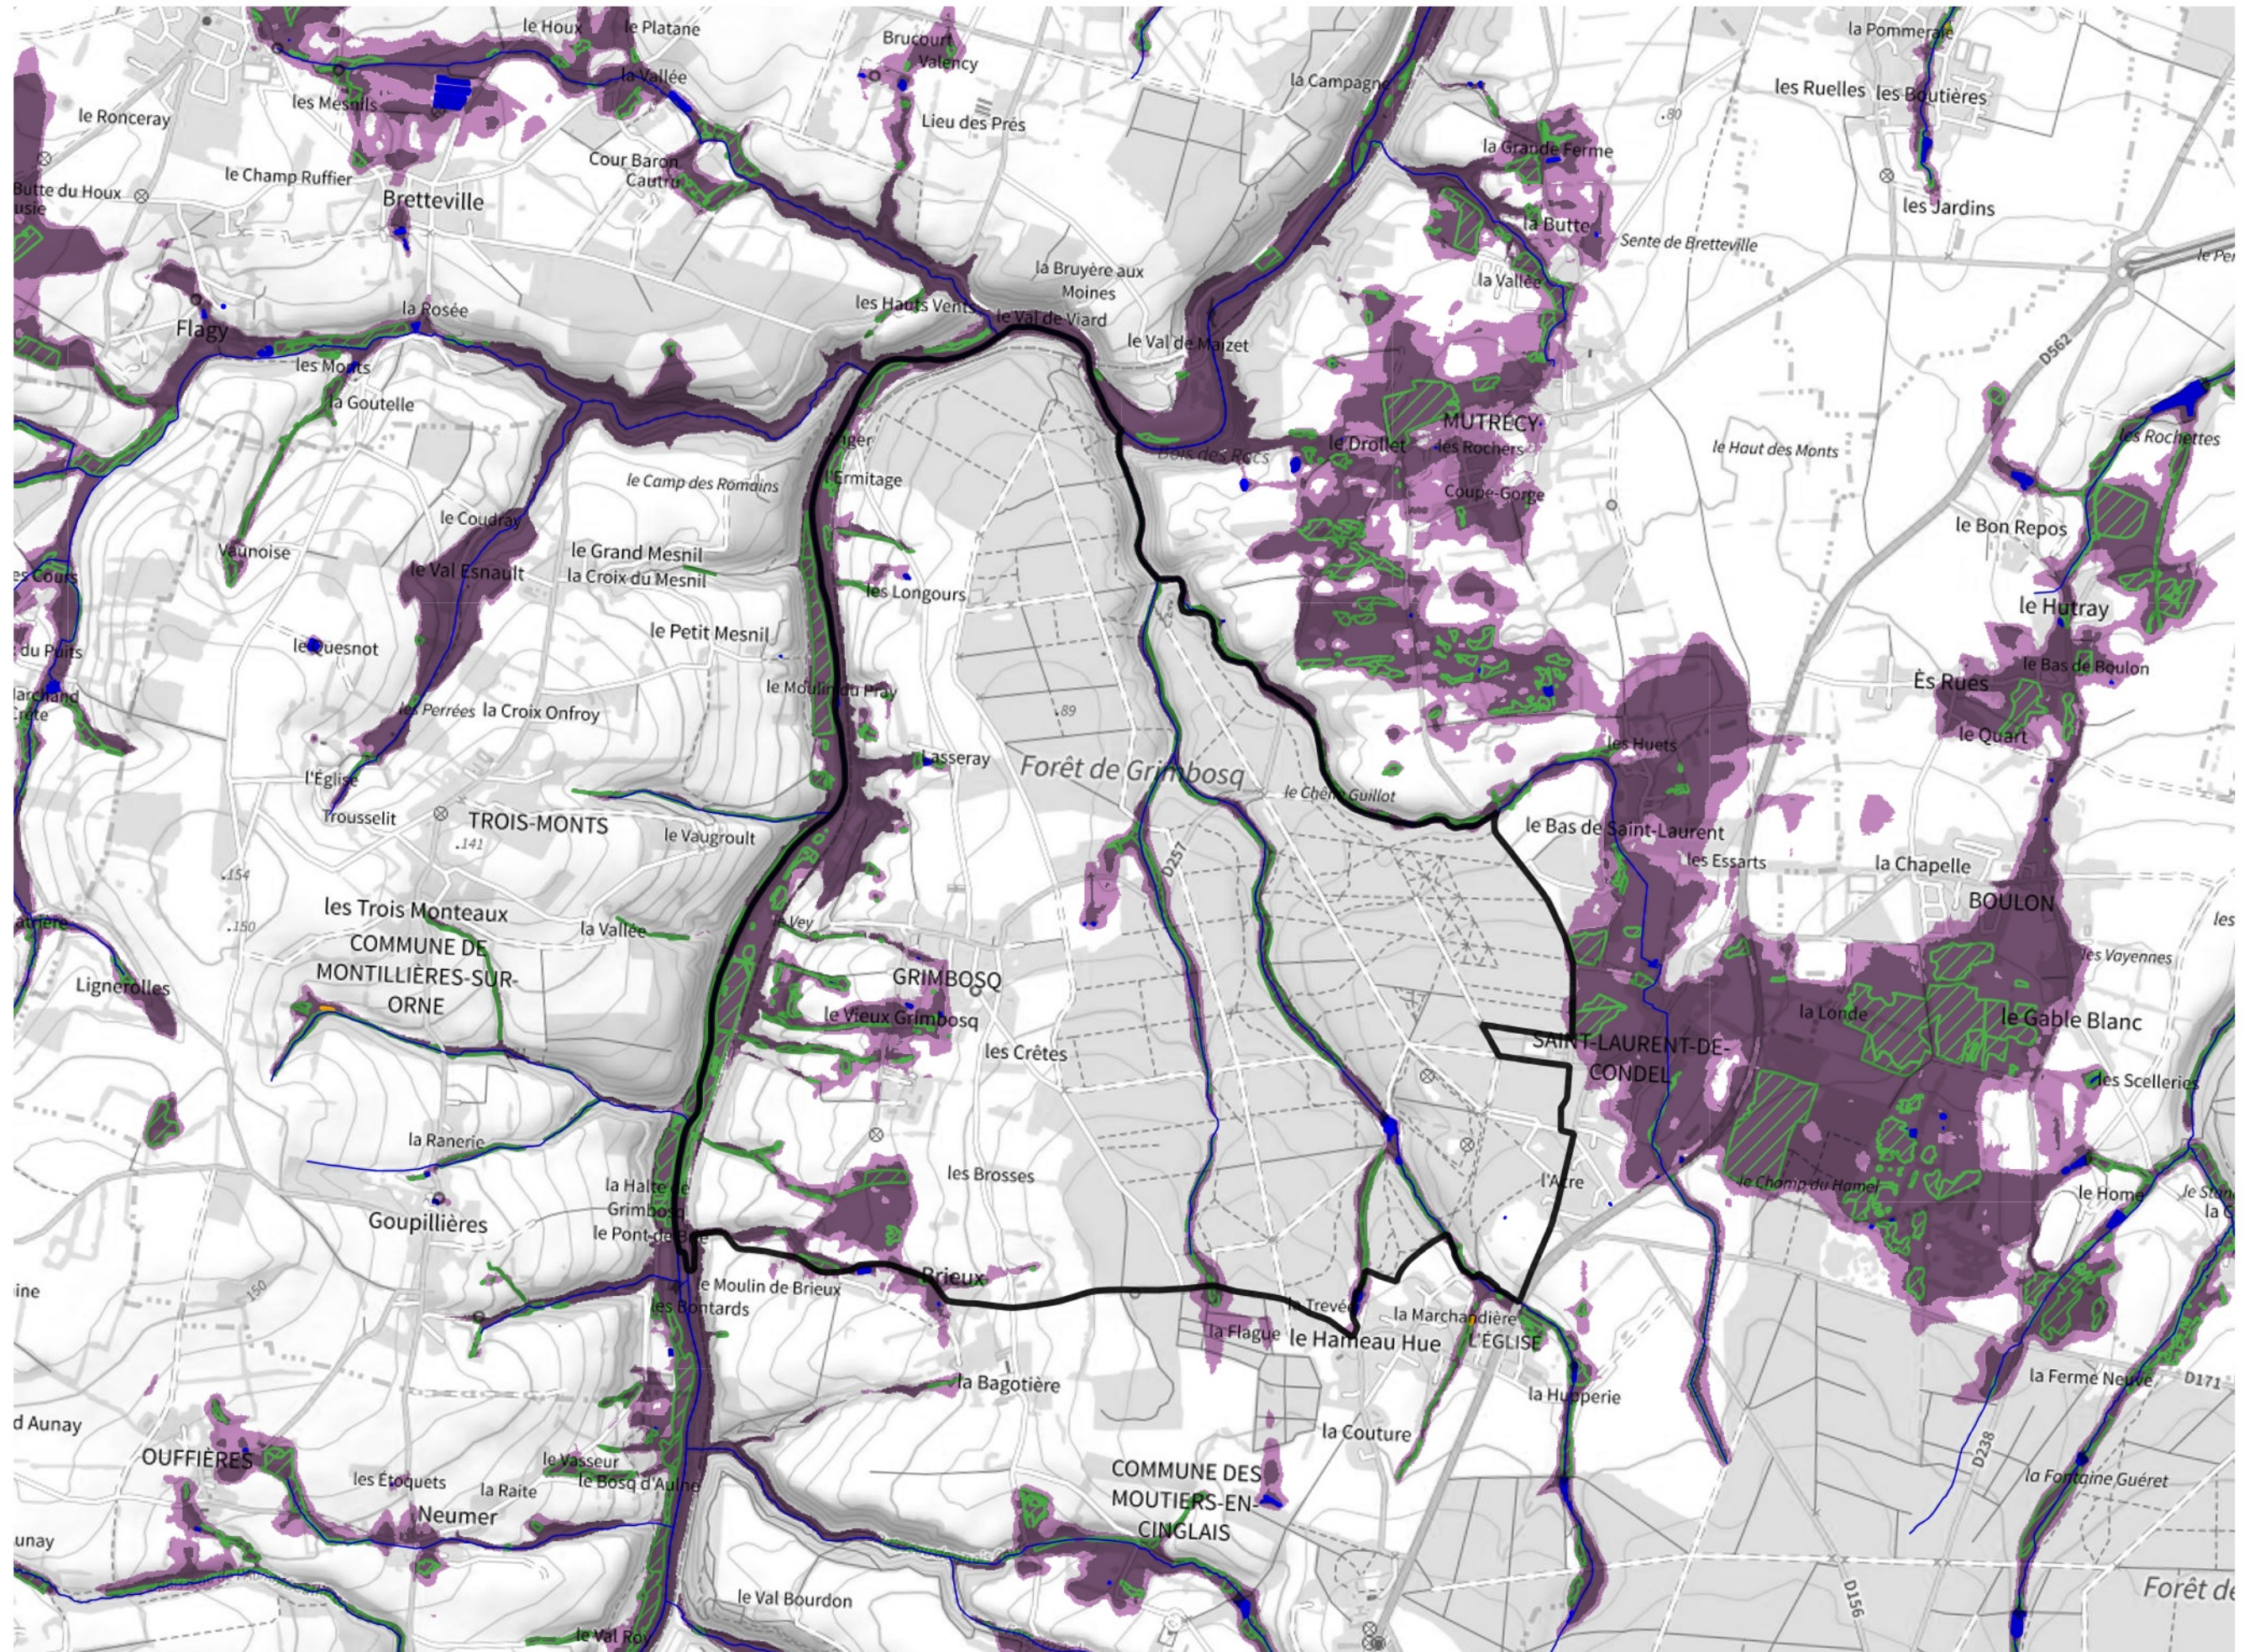

# Inventaire régional des Zones Humides (ZH) et des Milieux Prédiposés à la Présence de Zones Humides (MPPZH) Grimbosq (14320)

- Zones humides**
- Inventaire terrain ou réglementaire
  - Autres (Photo-interprétation, non défini)
  - Zones humides dégradées
  - Milieux fortement prédisposés à la présence de zones humides
  - Milieux faiblement prédisposés à la présence de zones humides
  - Mares, étangs, lacs
  - Cours d'eau
  - Limite communale

Cette carte représente une mise à jour sur cette commune. Elle ne doit pas être utilisée pour les communes voisines.

[Il est fortement conseillé de se reporter à la notice avant l'interprétation de cette page](#)

0 250 500 m

**Sources :**  
- IGN - Plan v2  
- IGN - AdminExpress  
- IGN - BD Topo  
- DREAL Normandie

**Production :**  
DREAL Normandie  
le 24/07/2024