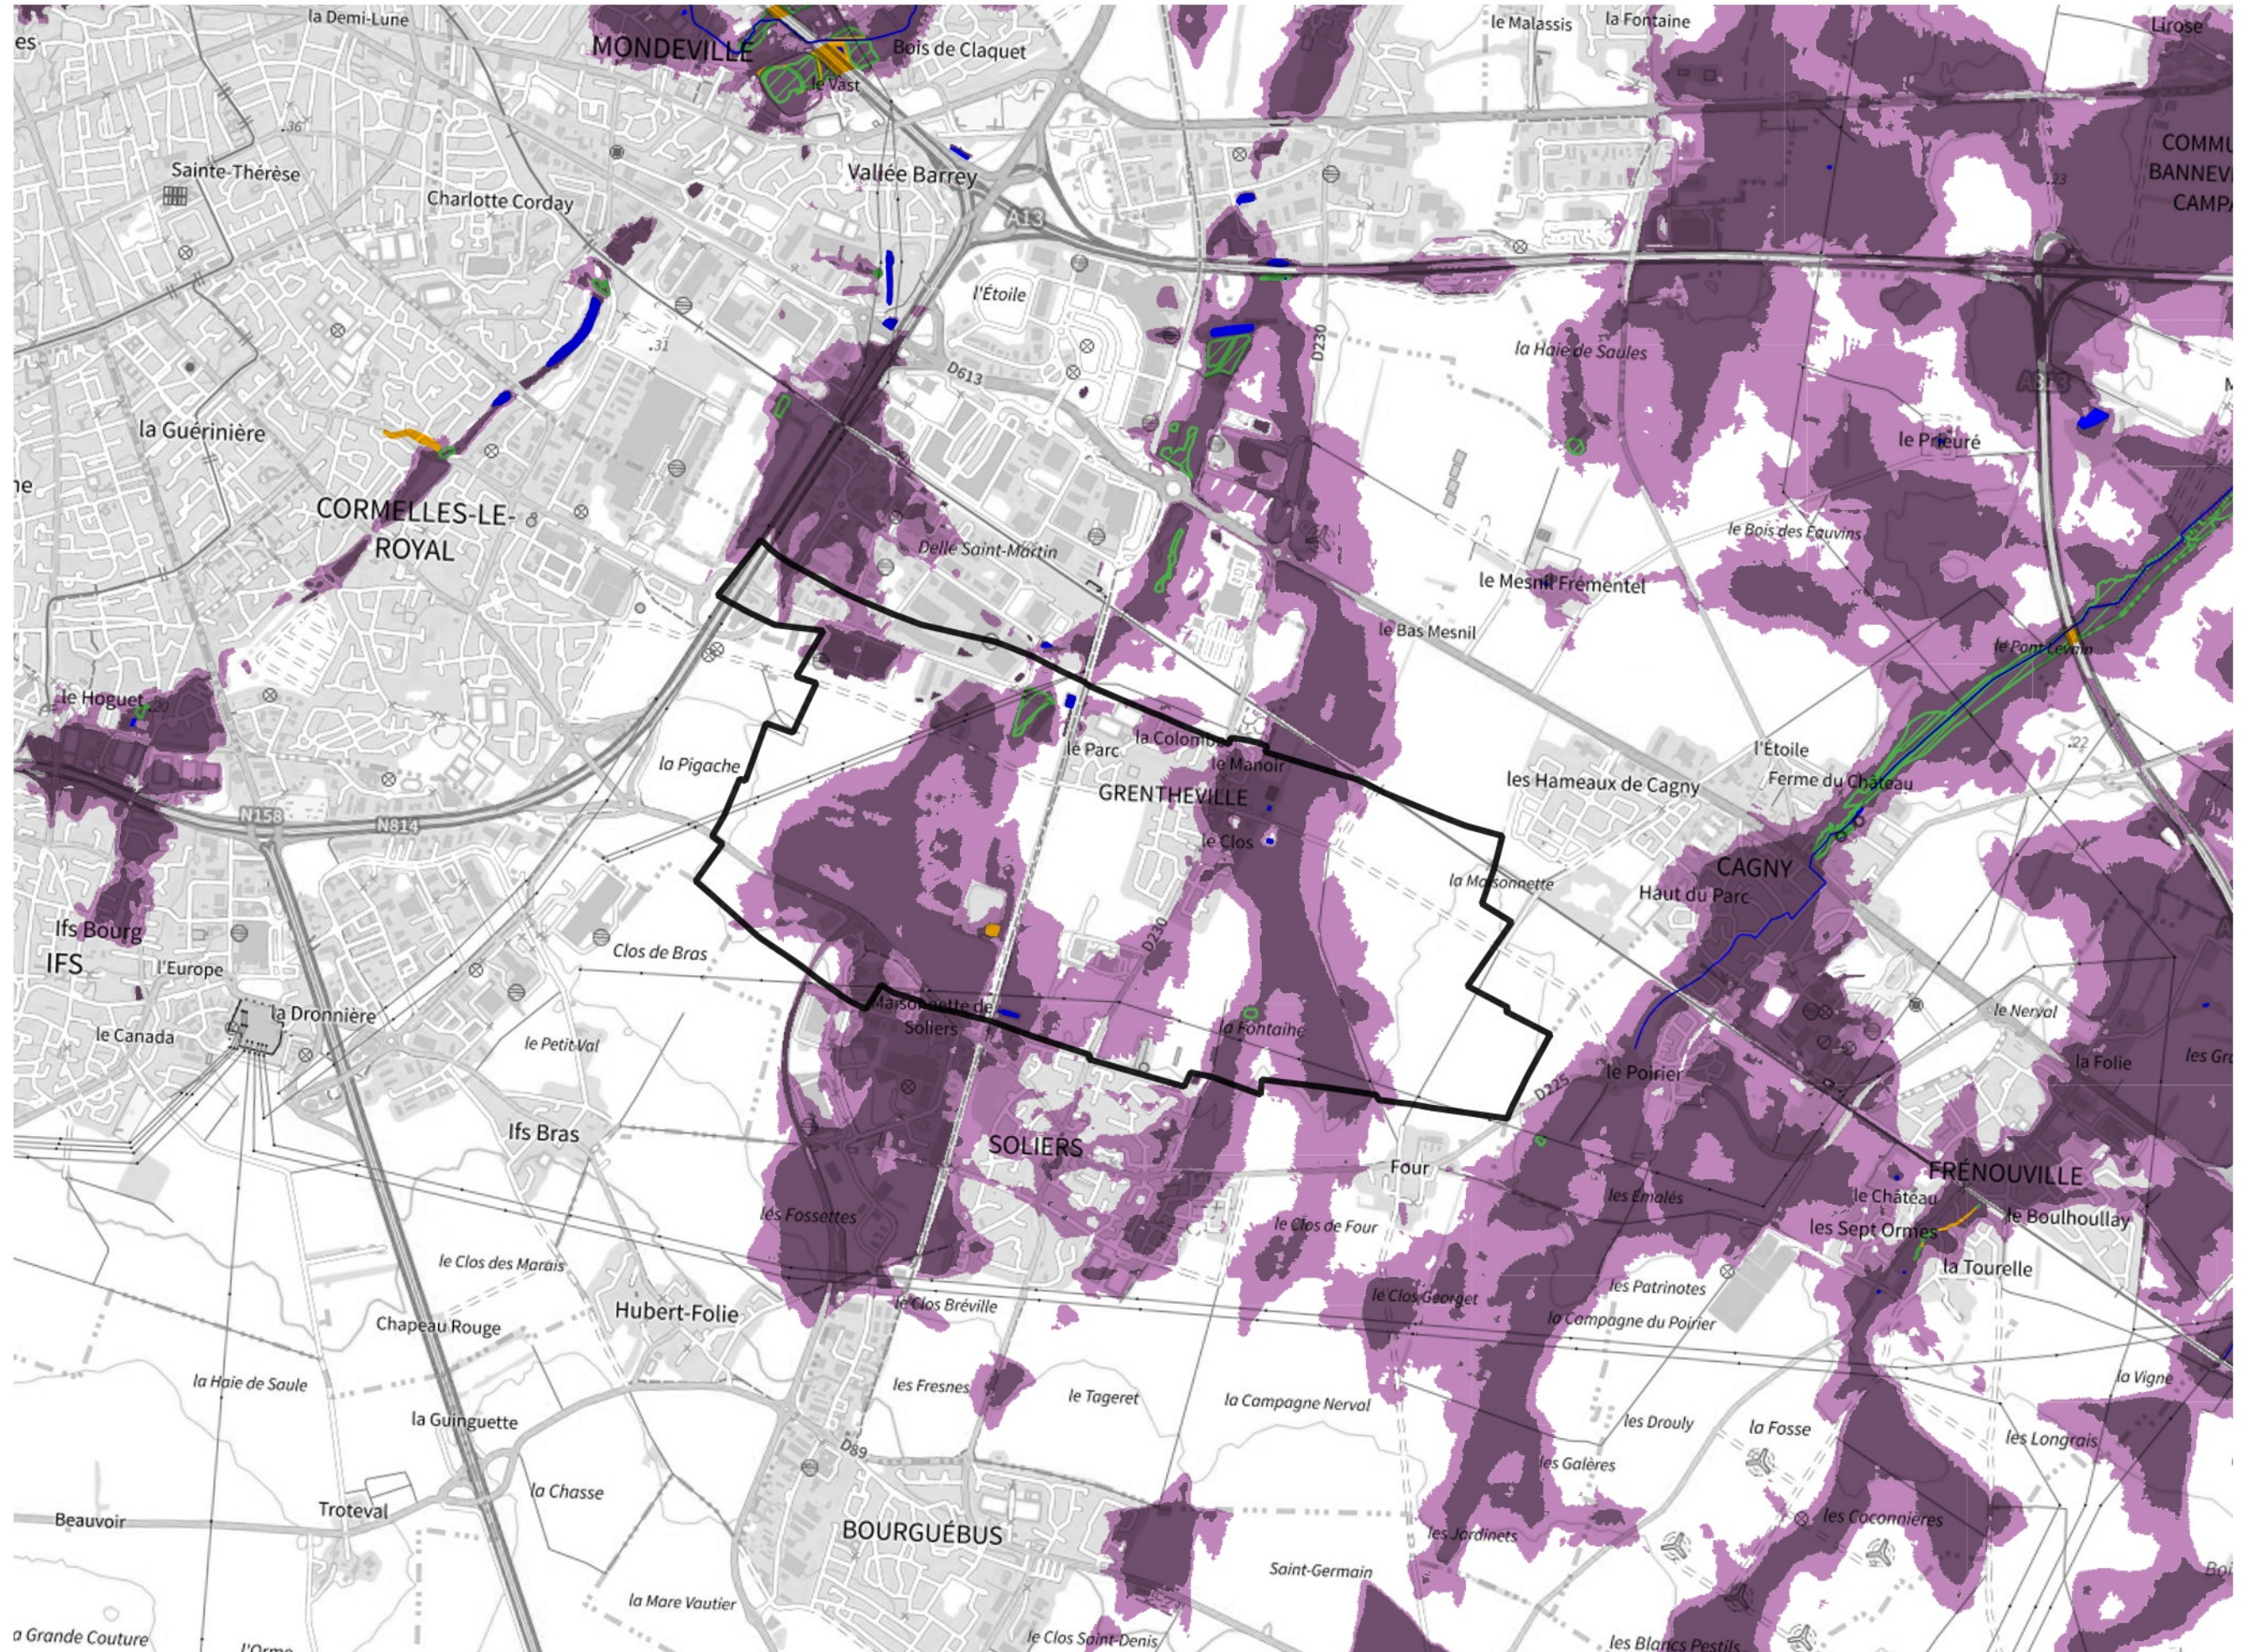

Inventaire régional des Zones Humides (ZH) et des Milieux Prédiposés à la Présence de Zones Humides (MPPZH) Grentheville (14319)

- Zones humides**
- Inventaire terrain ou réglementaire
 - Autres (Photo-interprétation, non défini)
 - Zones humides dégradées
 - Milieux fortement prédisposés à la présence de zones humides
 - Milieux faiblement prédisposés à la présence de zones humides
 - Mares, étangs, lacs
 - Cours d'eau
 - Limite communale

Cette carte représente une mise à jour sur cette commune. Elle ne doit pas être utilisée pour les communes voisines.

[Il est fortement conseillé de se reporter à la notice avant l'interprétation de cette page](#)

0 250 500 m

Sources :
- IGN - Plan v2
- IGN - AdminExpress
- IGN - BD Topo
- DREAL Normandie

Production :
DREAL Normandie
le 24/07/2024