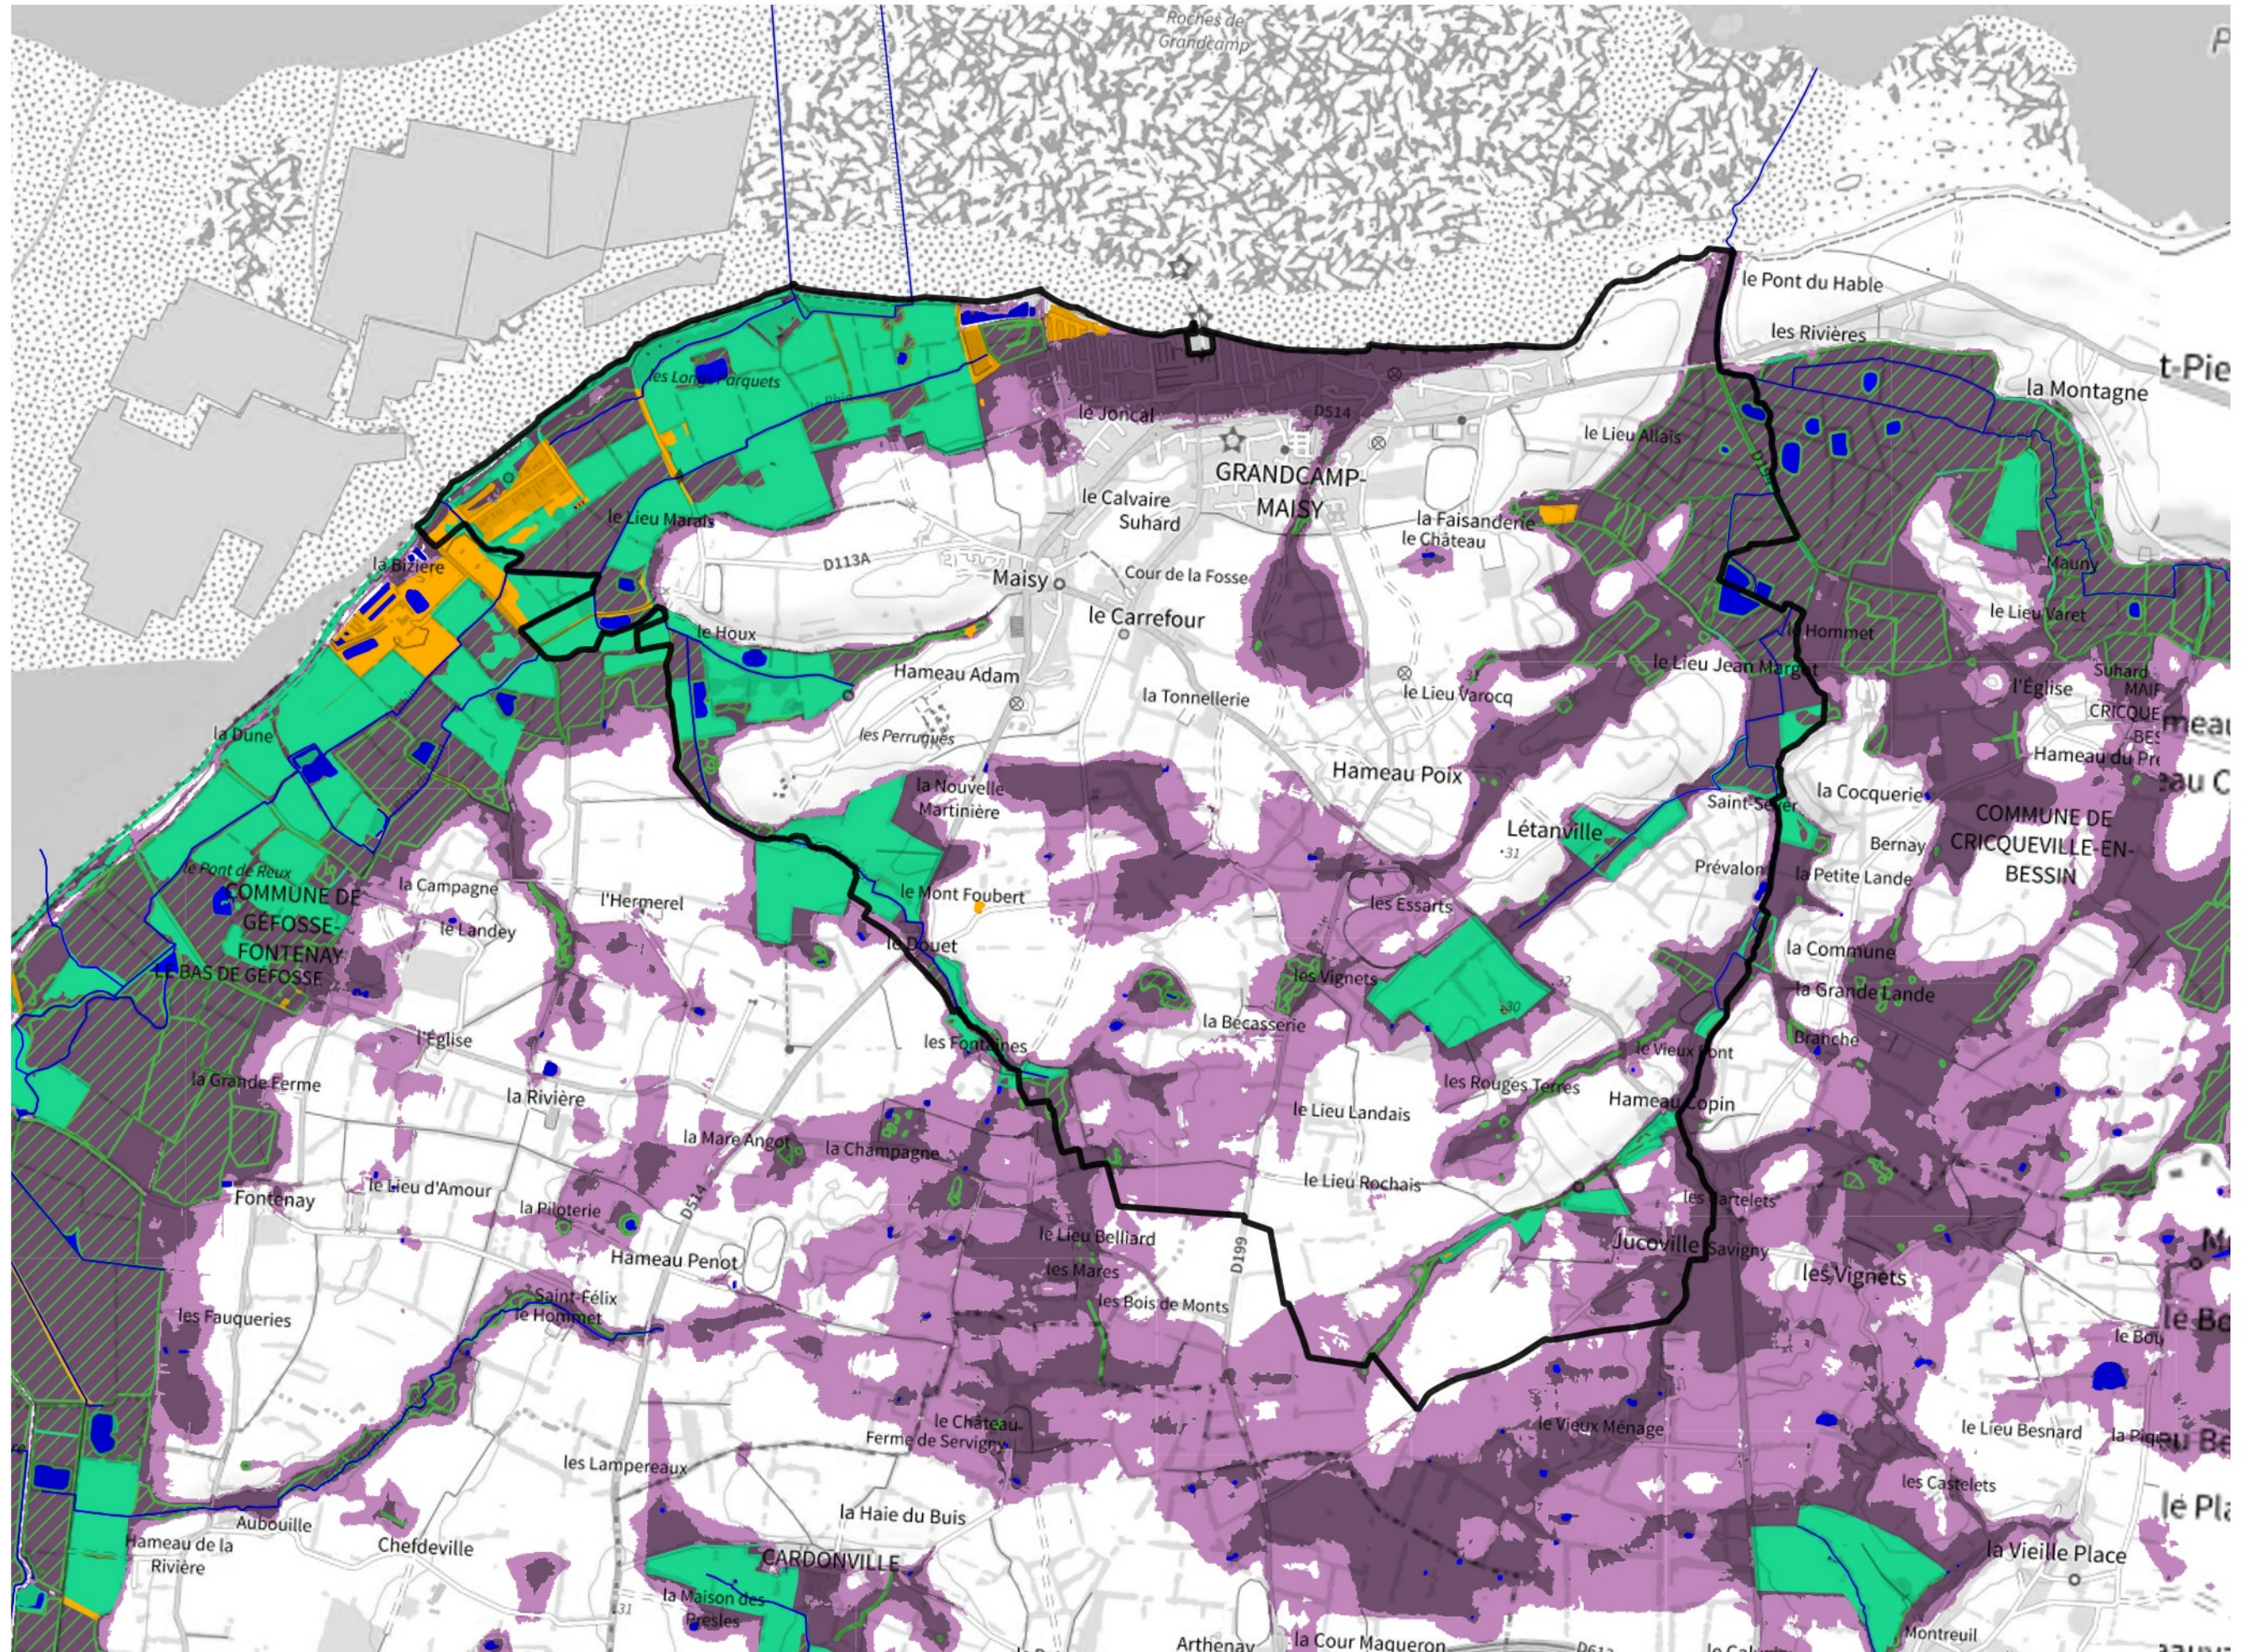

Inventaire régional des Zones Humides (ZH) et des Milieux Prédiposés à la Présence de Zones Humides (MPPZH) Grandcamp-Maisy (14312)

- Zones humides**
- Inventaire terrain ou réglementaire
 - Autres (Photo-interprétation, non défini)
 - Zones humides dégradées
 - Milieux fortement prédisposés à la présence de zones humides
 - Milieux faiblement prédisposés à la présence de zones humides
 - Mares, étangs, lacs
 - Cours d'eau
 - Limite communale

Cette carte représente une mise à jour sur cette commune. Elle ne doit pas être utilisée pour les communes voisines.

[Il est fortement conseillé de se reporter à la notice avant l'interprétation de cette page](#)

0 250 500 m

Sources :
- IGN - Plan v2
- IGN - AdminExpress
- IGN - BD Topo
- DREAL Normandie

Production :
DREAL Normandie
le 24/07/2024