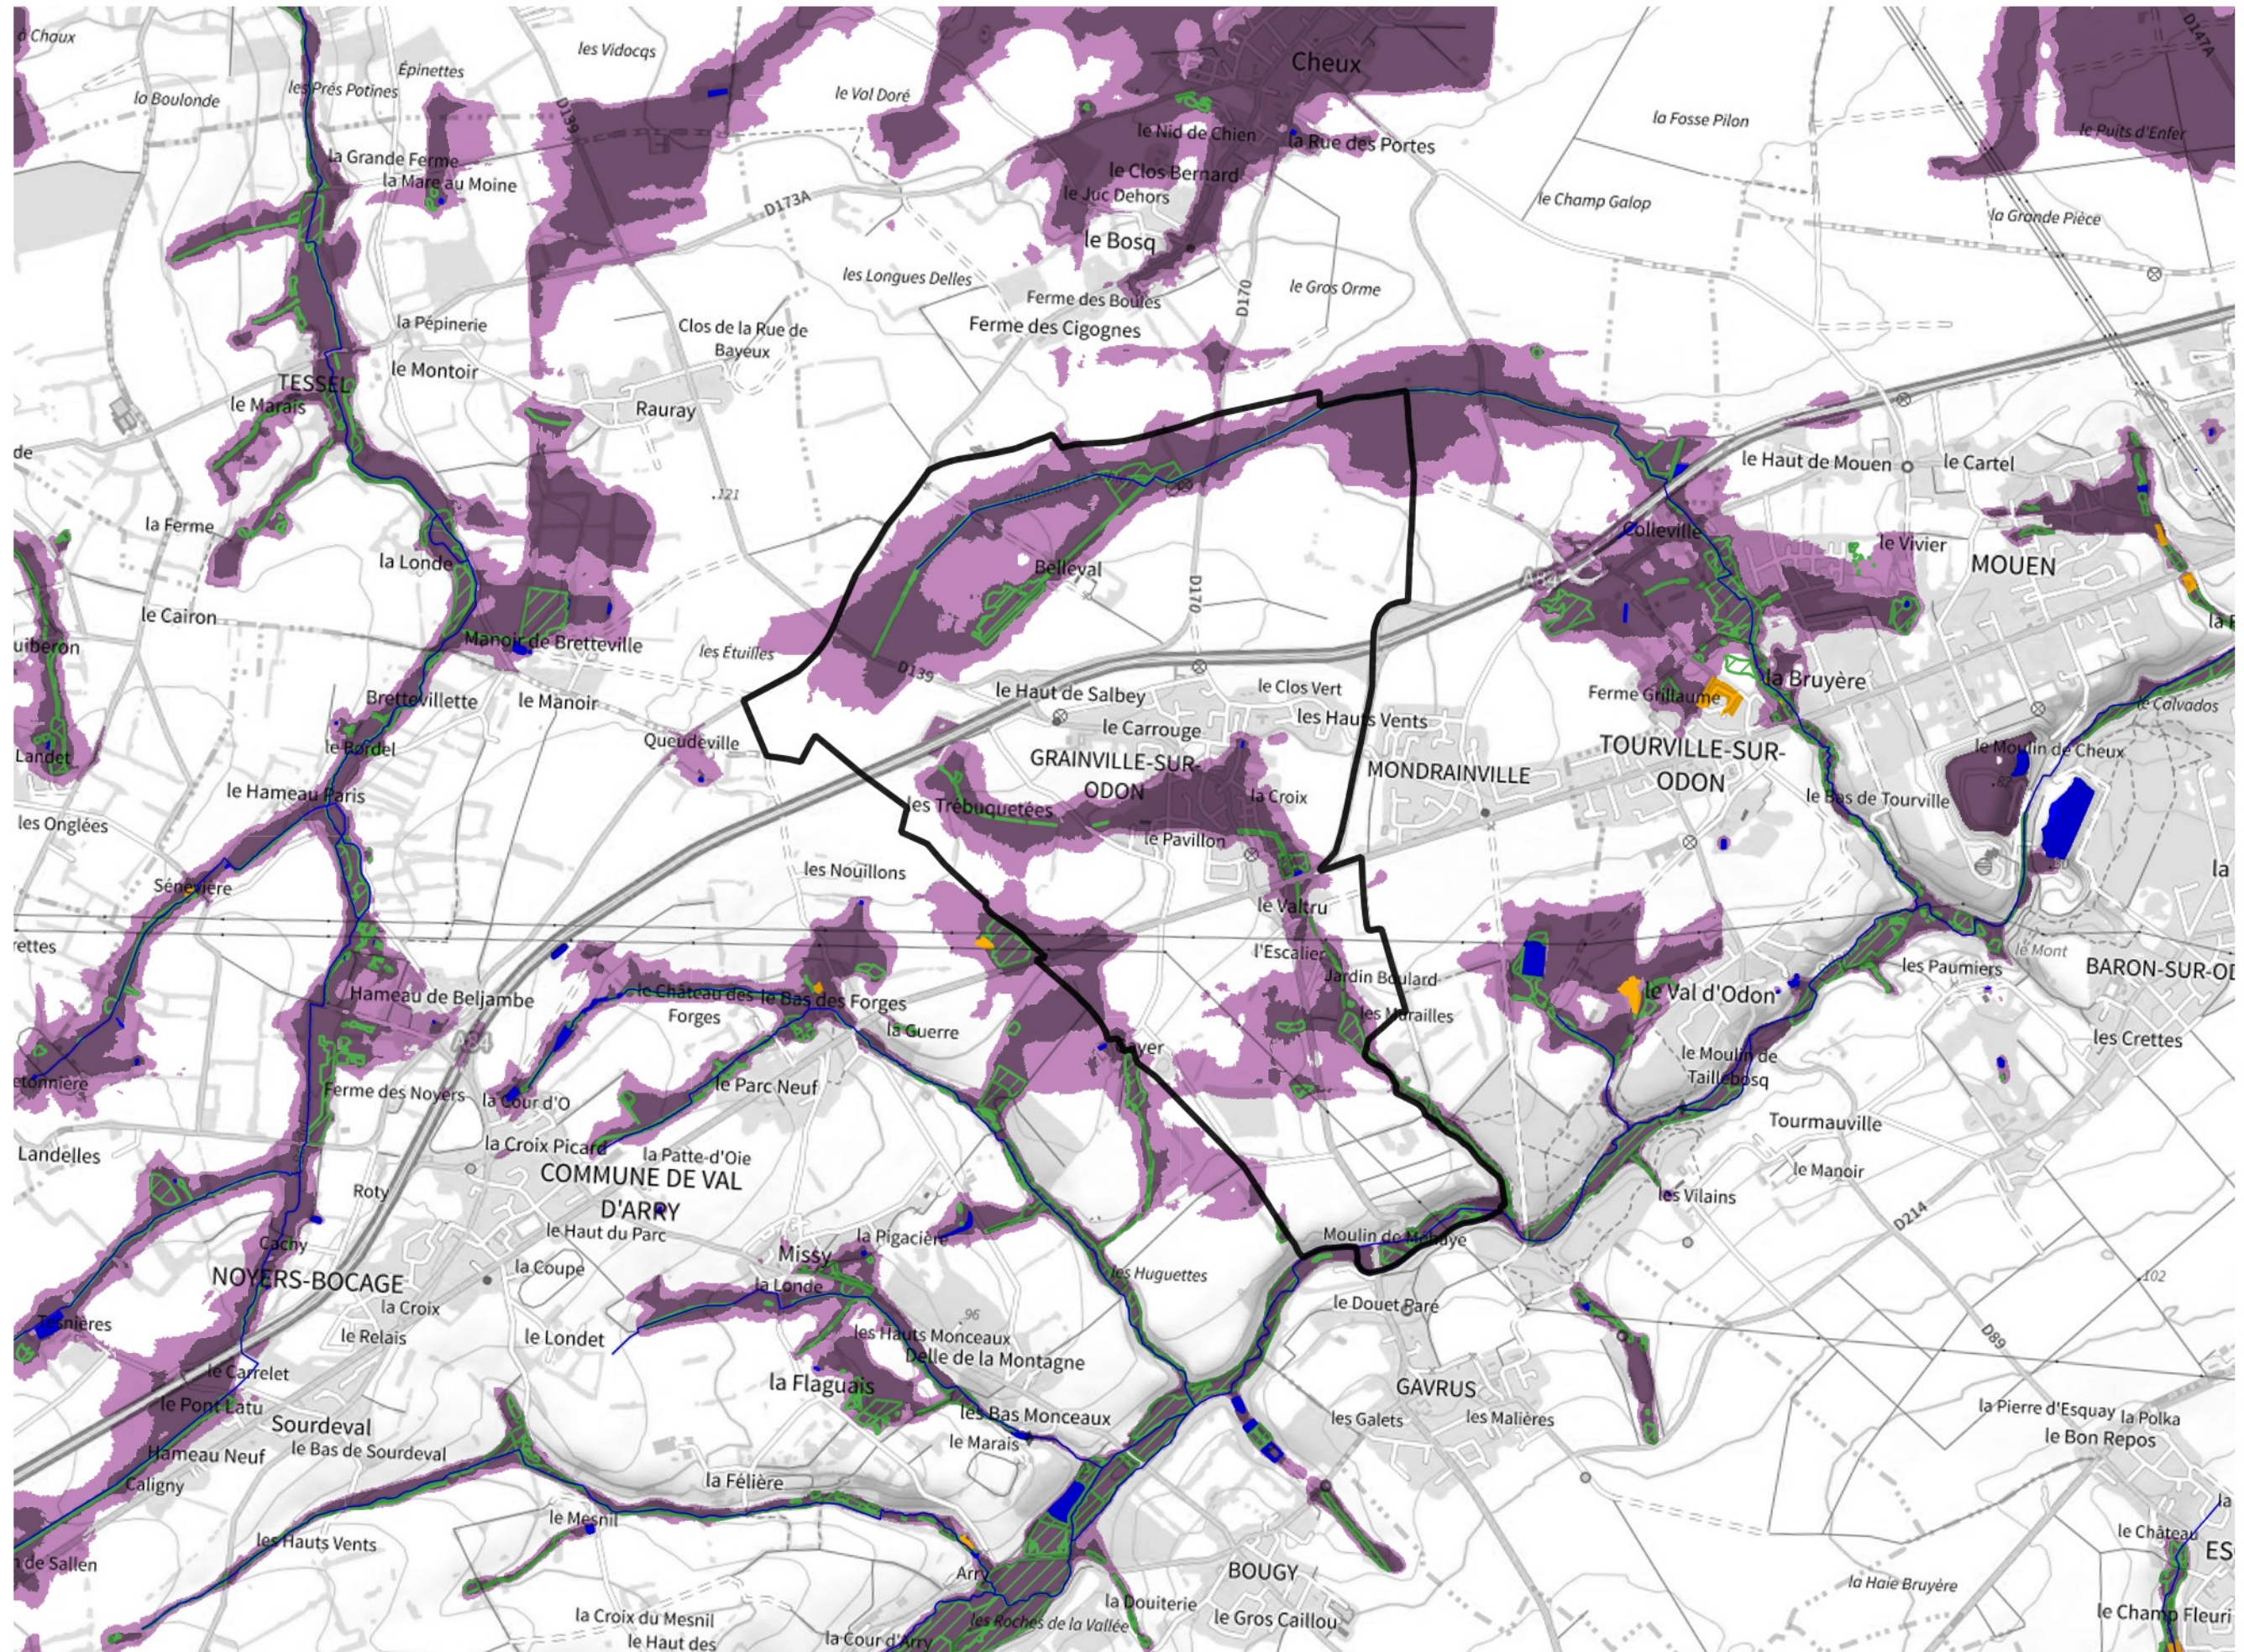

Inventaire régional des Zones Humides (ZH) et des Milieux Prédiposés à la Présence de Zones Humides (MPPZH) Grainville-sur-Odon (14311)

- Zones humides**
- Inventaire terrain ou réglementaire
 - Autres (Photo-interprétation, non défini)
 - Zones humides dégradées
 - Milieux fortement prédisposés à la présence de zones humides
 - Milieux faiblement prédisposés à la présence de zones humides
 - Mares, étangs, lacs
 - Cours d'eau
 - Limite communale

Cette carte représente une mise à jour sur cette commune. Elle ne doit pas être utilisée pour les communes voisines.

[Il est fortement conseillé de se reporter à la notice avant l'interprétation de cette page](#)

0 250 500 m

Sources :
- IGN - Plan v2
- IGN - AdminExpress
- IGN - BD Topo
- DREAL Normandie

Production :
DREAL Normandie
le 24/07/2024